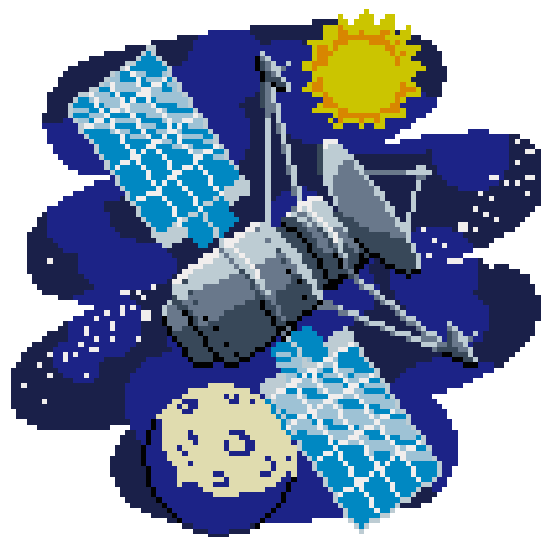

Nazwa: Satelita / Satellite  
Autor: Grzegorz Żochowski

Rozmiar: 104x102  
Kolorów: 13

(PL): Wzór pobrany ze strony: [www.wzory-haftu.pl](http://www.wzory-haftu.pl)  
Na podstawie rysunku BiterBig "Satellite in Outer Space"  
(EN): Pattern downloaded from: [www.cross-stitch-patterns.eu](http://www.cross-stitch-patterns.eu)  
Based on picture by BiterBig "Satellite in Outer Space"