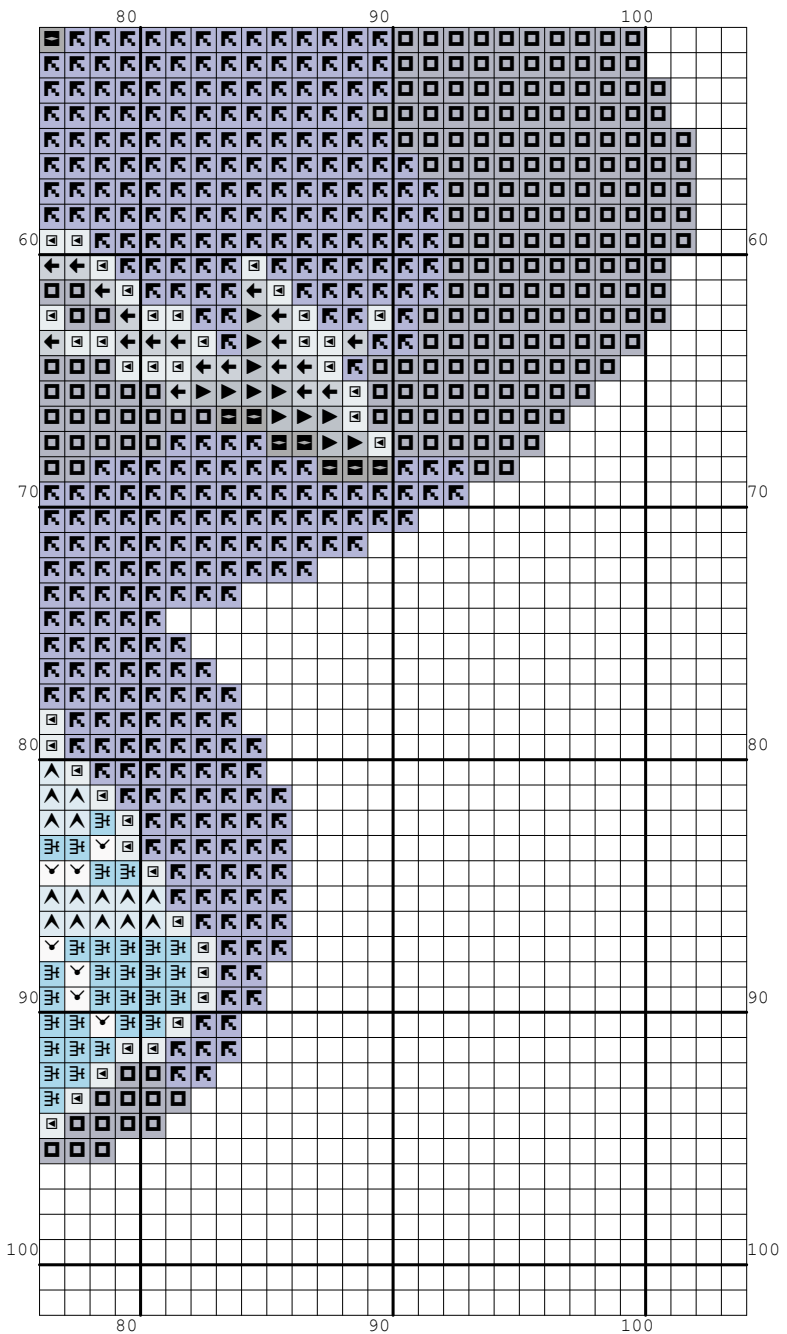

Nazwa: Satelita / Satellite  
Autor: Grzegorz Żochowski

Rozmiar: 104x102  
Kolorów: 13

(PL): Wzór pobrany ze strony: [www.wzory-haftu.pl](http://www.wzory-haftu.pl)  
Na podstawie rysunku BiterBig "Satellite in Outer Space"  
(EN): Pattern downloaded from: [www.cross-stitch-patterns.eu](http://www.cross-stitch-patterns.eu)  
Based on picture by BiterBig "Satellite in Outer Space"

Symbol	Nr nici	Krzyżyki	Motki 2 nitki	Motki 3 nitki	Motki 6 nitki
	Kanwa	2932	2	2	4
	DMC 307	295	1	1	1
	DMC 310	146	1	1	1
	DMC 742	78	1	1	1
	DMC 746	385	1	1	1
	DMC 931	371	1	1	1
	DMC 932	340	1	1	1
	DMC 995	2320	1	2	3
	DMC 3753	546	1	1	1
	DMC 3761	311	1	1	1
	DMC 3842	1786	1	1	2
	DMC 3845	740	1	1	1
	DMC B5200	358	1	1	1