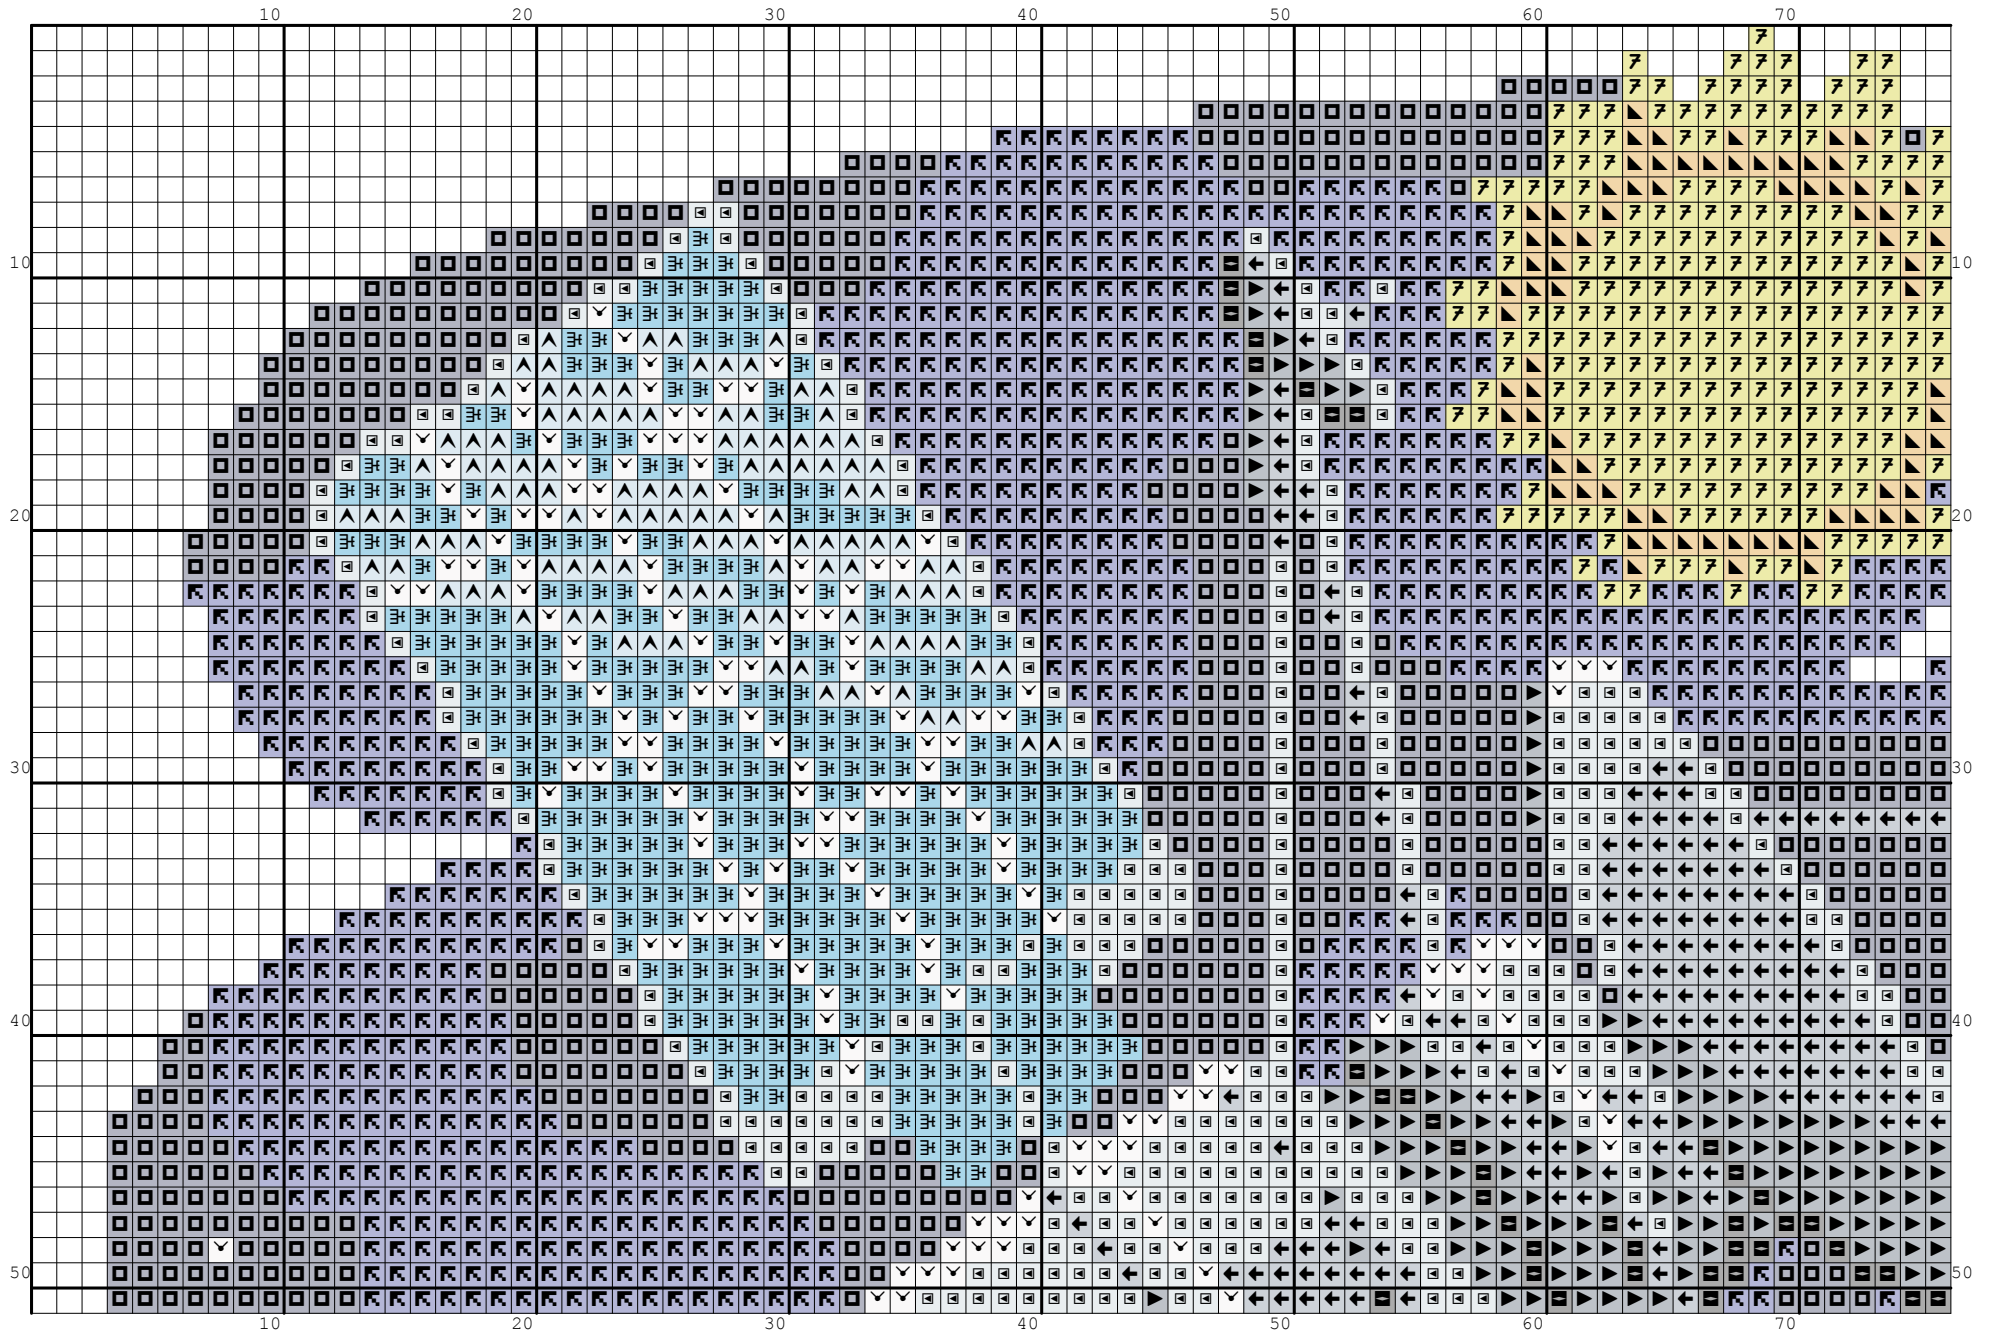

Nazwa: Satelita / Satellite  
Autor: Grzegorz Żochowski

Rozmiar: 104x102  
Kolorów: 13

(PL): Wzór pobrany ze strony: [www.wzory-haftu.pl](http://www.wzory-haftu.pl)  
Na podstawie rysunku BiterBig "Satellite in Outer Space"  
(EN): Pattern downloaded from: [www.cross-stitch-patterns.eu](http://www.cross-stitch-patterns.eu)  
Based on picture by BiterBig "Satellite in Outer Space"

Symbol	Nr nici	Krzyżyki	Motki 2 nitki	Motki 3 nitki	Motki 6 nitki
	Kanwa	2932	2	2	4
	DMC 307	295	1	1	1
	DMC 310	146	1	1	1
	DMC 742	78	1	1	1
	DMC 746	385	1	1	1
	DMC 931	371	1	1	1
	DMC 932	340	1	1	1
	DMC 995	2320	1	2	3
	DMC 3753	546	1	1	1
	DMC 3761	311	1	1	1
	DMC 3842	1786	1	1	2
	DMC 3845	740	1	1	1
	DMC B5200	358	1	1	1