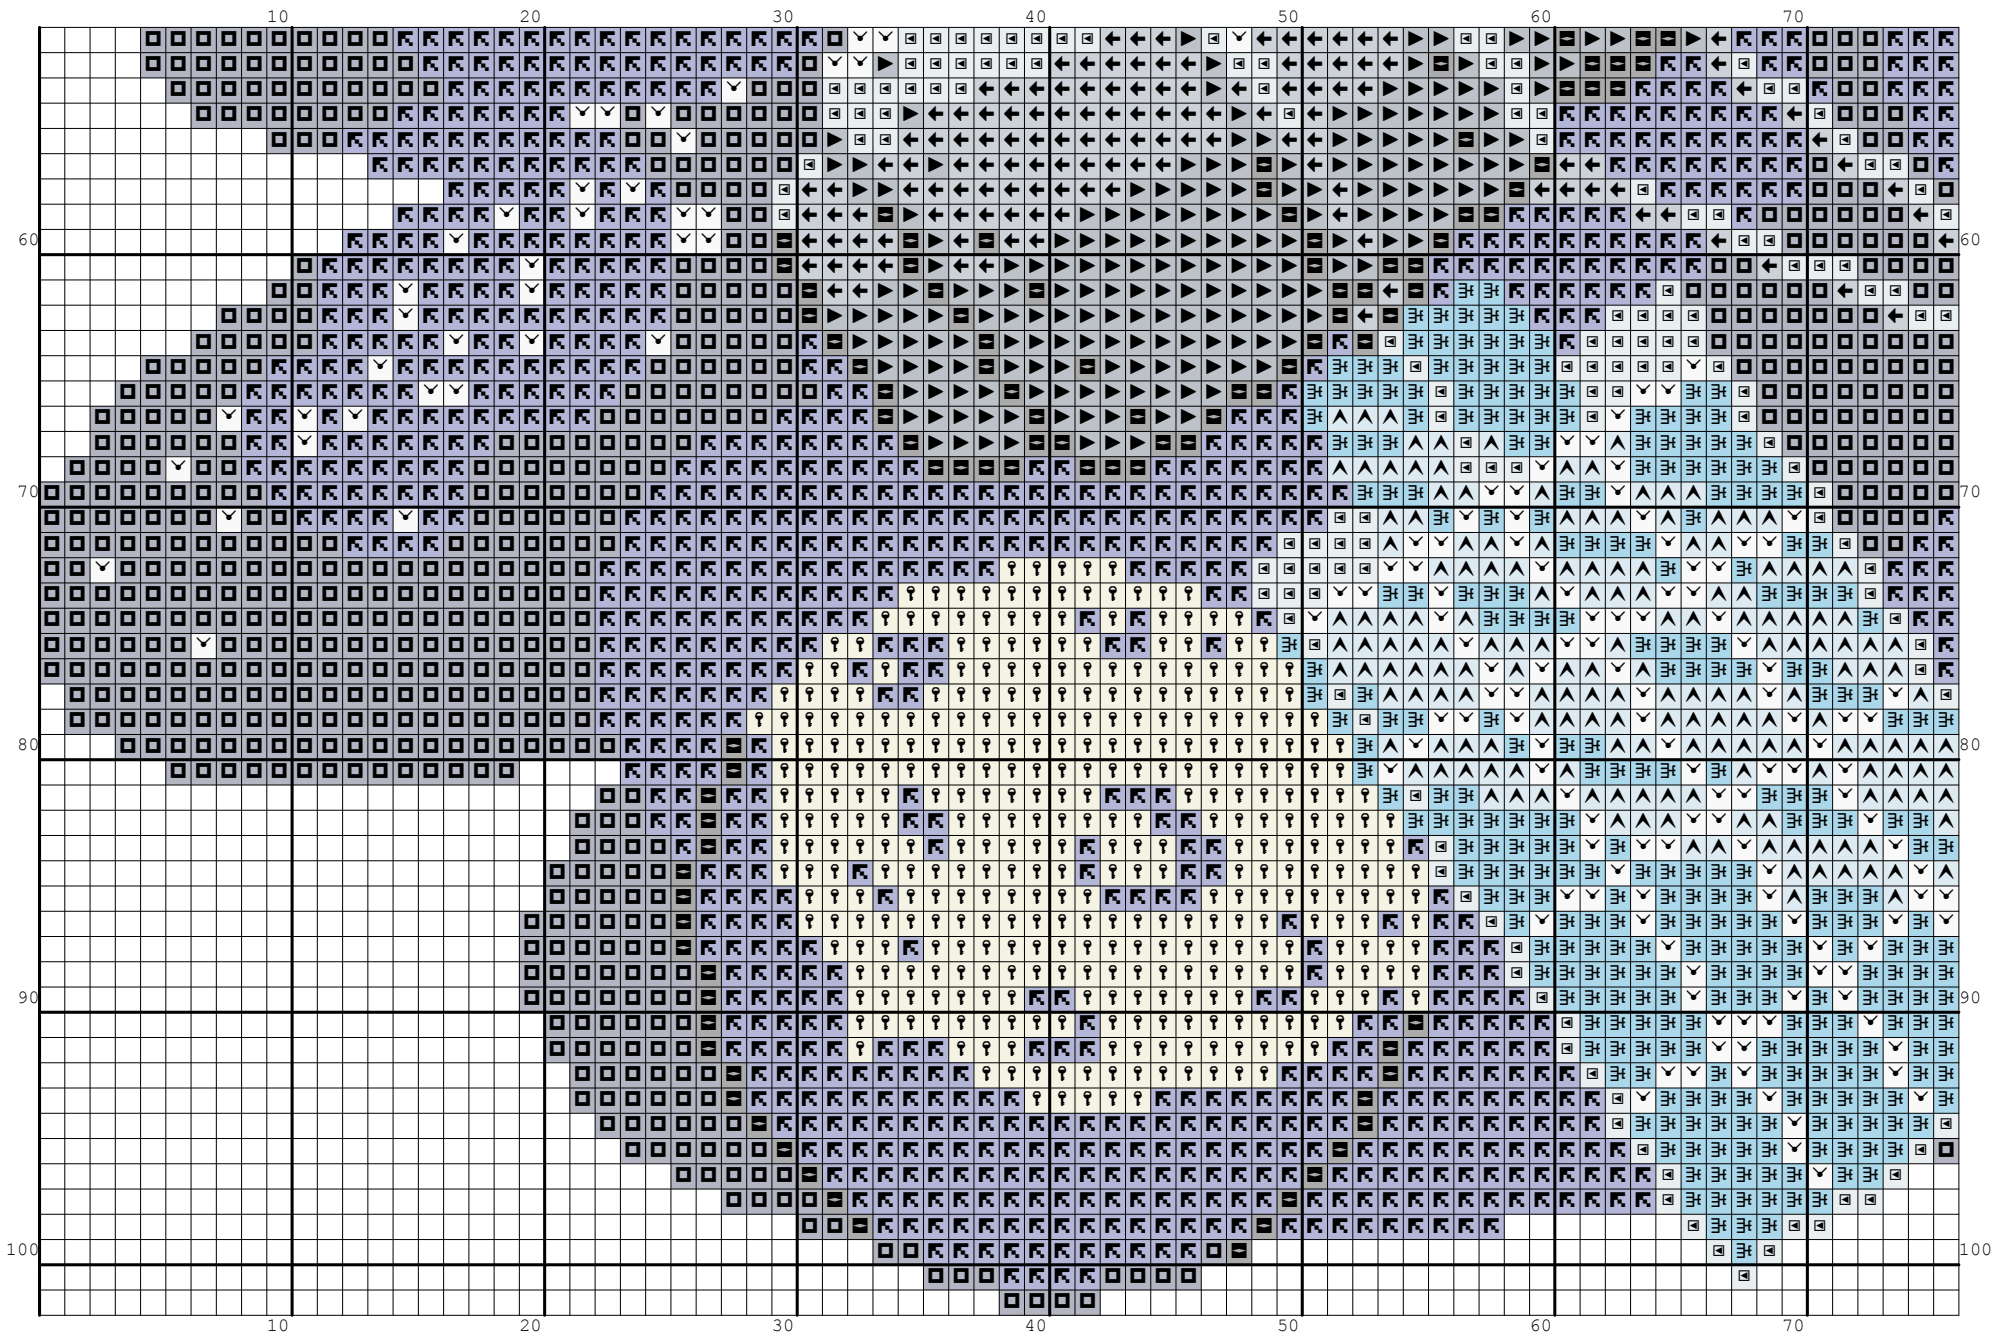

Nazwa: Satelita / Satellite  
Autor: Grzegorz Żochowski

Rozmiar: 104x102  
Kolorów: 13

(PL): Wzór pobrany ze strony: [www.wzory-haftu.pl](http://www.wzory-haftu.pl)  
Na podstawie rysunku BiterBig "Satellite in Outer Space"  
(EN): Pattern downloaded from: [www.cross-stitch-patterns.eu](http://www.cross-stitch-patterns.eu)  
Based on picture by BiterBig "Satellite in Outer Space"

Symbol	Nr nici	Krzyżyki	Motki 2 nitki	Motki 3 nitki	Motki 6 nitki
	Kanwa	2932	2	2	4
	DMC 307	295	1	1	1
	DMC 310	146	1	1	1
	DMC 742	78	1	1	1
	DMC 746	385	1	1	1
	DMC 931	371	1	1	1
	DMC 932	340	1	1	1
	DMC 995	2320	1	2	3
	DMC 3753	546	1	1	1
	DMC 3761	311	1	1	1
	DMC 3842	1786	1	1	2
	DMC 3845	740	1	1	1
	DMC B5200	358	1	1	1