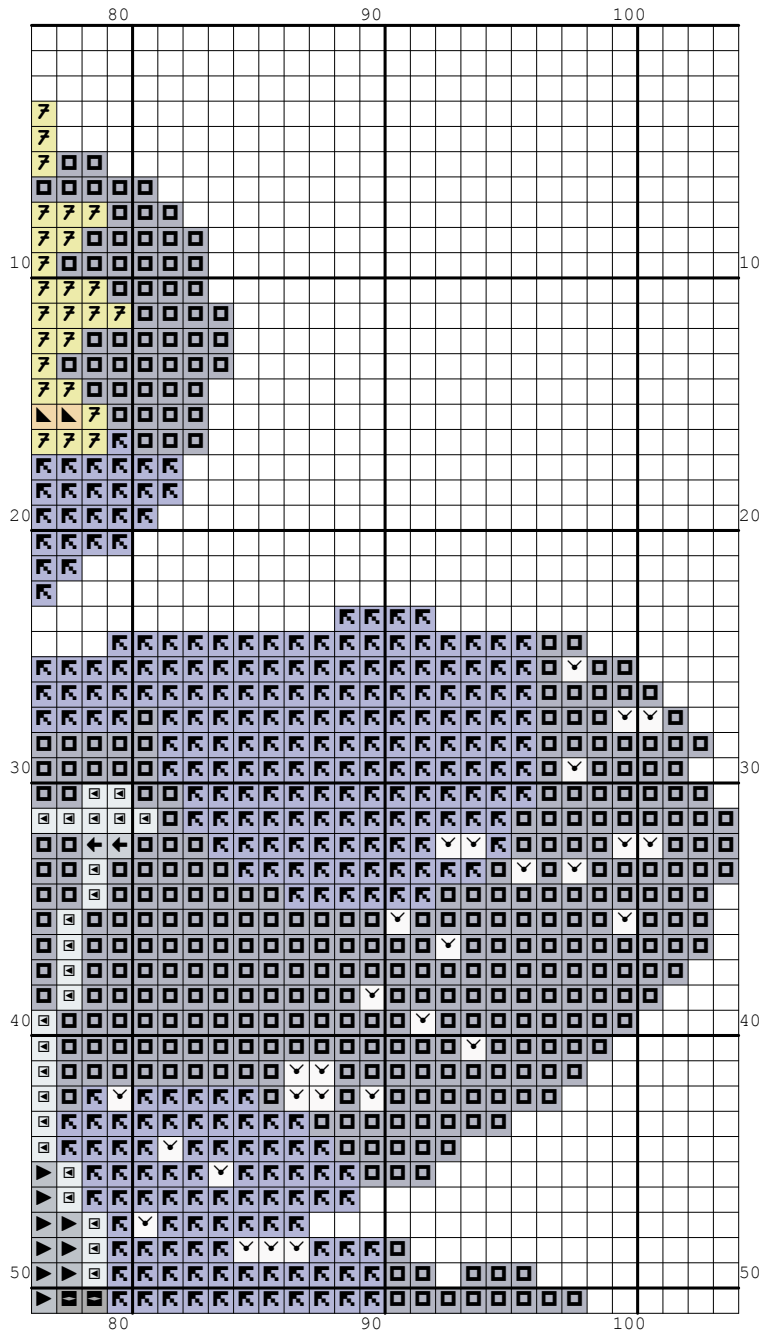

Nazwa: Satelita / Satellite  
Autor: Grzegorz Żochowski

Rozmiar: 104x102  
Kolorów: 13

(PL): Wzór pobrany ze strony: [www.wzory-haftu.pl](http://www.wzory-haftu.pl)  
Na podstawie rysunku BiterBig "Satellite in Outer Space"  
(EN): Pattern downloaded from: [www.cross-stitch-patterns.eu](http://www.cross-stitch-patterns.eu)  
Based on picture by BiterBig "Satellite in Outer Space"

Symbol	Nr nici	Krzyżyki	Motki 2 nitki	Motki 3 nitki	Motki 6 nitki
	Kanwa	2932	2	2	4
	DMC 307	295	1	1	1
	DMC 310	146	1	1	1
	DMC 742	78	1	1	1
	DMC 746	385	1	1	1
	DMC 931	371	1	1	1
	DMC 932	340	1	1	1
	DMC 995	2320	1	2	3
	DMC 3753	546	1	1	1
	DMC 3761	311	1	1	1
	DMC 3842	1786	1	1	2
	DMC 3845	740	1	1	1
	DMC B5200	358	1	1	1