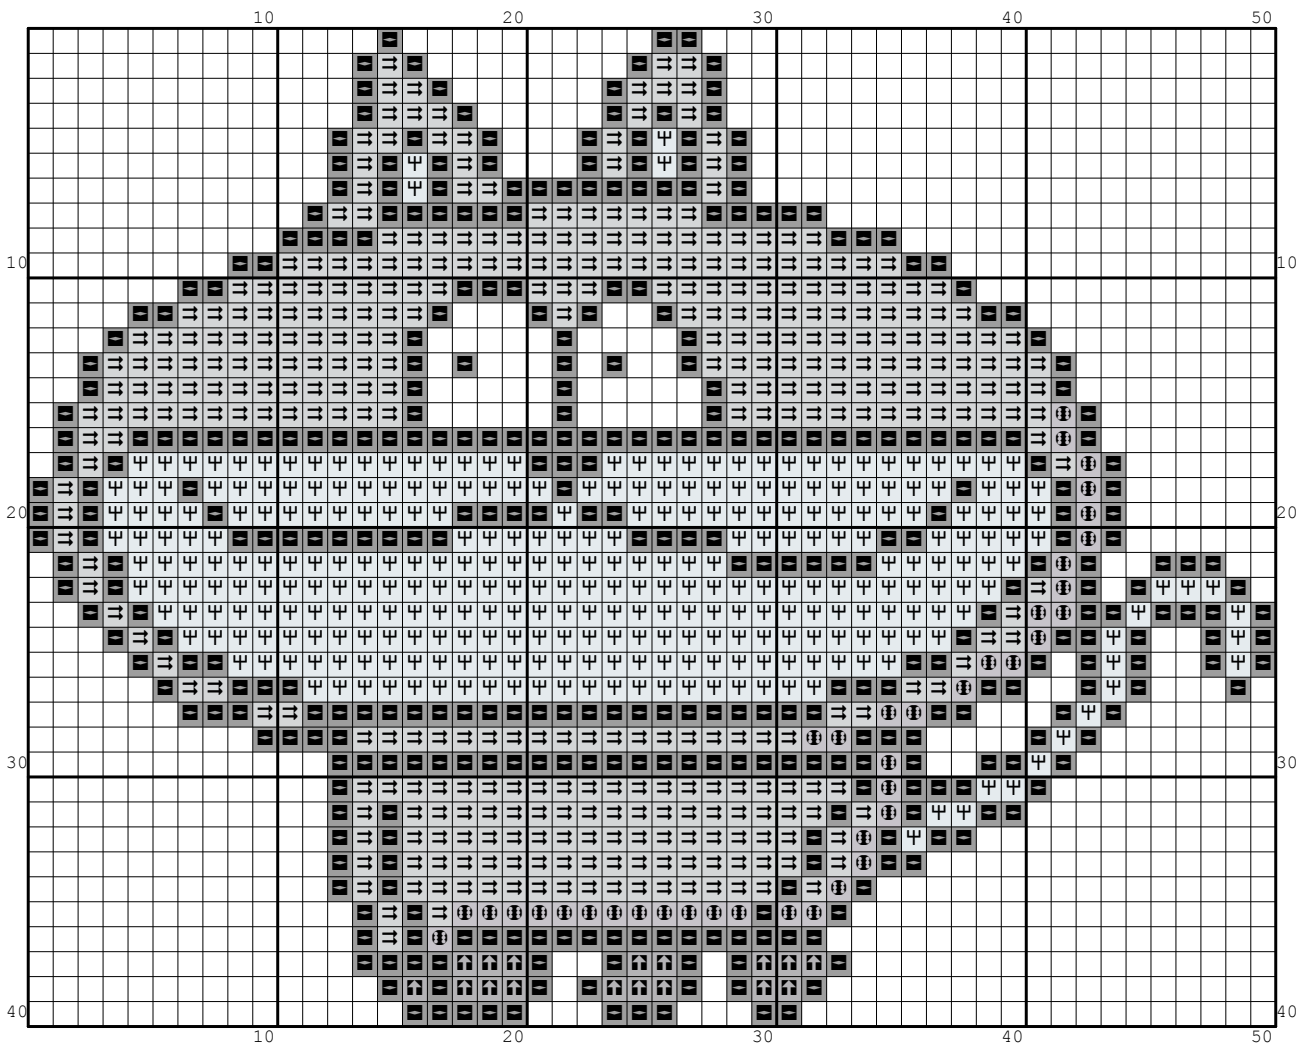

Nazwa: Kot testowy
Autor: Grzegorz Żochowski

Rozmiar: 50x40
Kolorów: 6

Symbol	Nr nici	Krzyżyki	Motki 2 nitki	Motki 3 nitki	Motki 6 nitek
	Kanwa	876	1	1	1
	DMC 168	366	1	1	1
	DMC 310	382	1	1	1
	DMC 317	17	1	1	1
	DMC 318	39	1	1	1
	DMC 3753	320	1	1	1