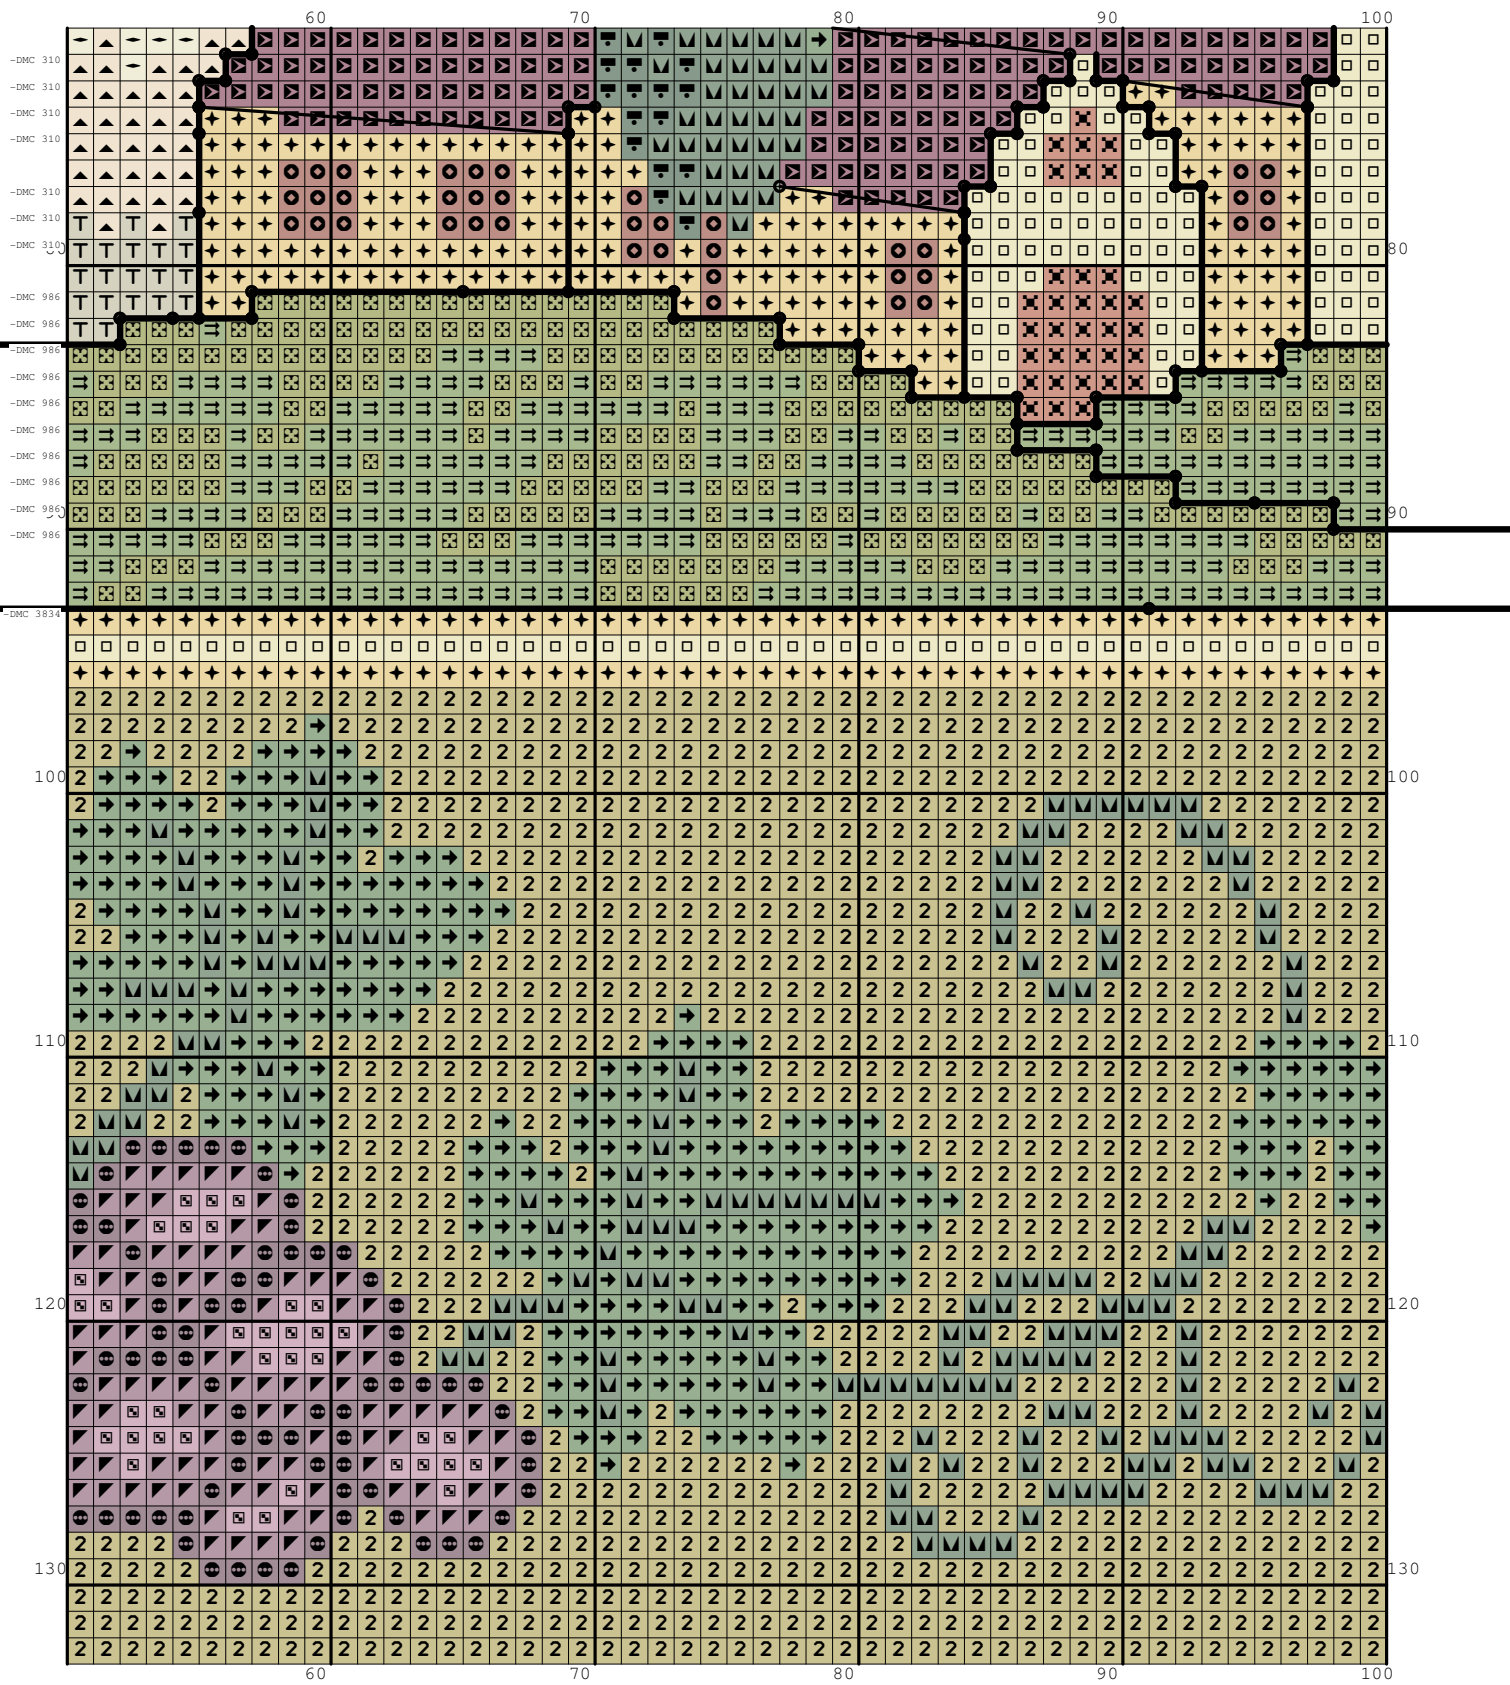

Nazwa: Winogrona
Autor: look4me

Rozmiar: 200x133
Kolorów: 28

(PL) Wzór pobrany ze strony: www.wzory-haftu.pl
(EN) Pattern downloaded from: www.cross-stitch-patterns.eu

Symbol	Nr nici	Krzyżyki	Motki 2 nitki	Motki 3 nitki	Motki 6 nitek
	DMC 166	615	1	1	1
	DMC 301	94	1	1	1
	DMC 310	0	1	1	1
	DMC 471	625	1	1	1
	DMC 644	191	1	1	1
	DMC 746	624	1	1	1
	DMC 747	1404	1	1	2
	DMC 832	2678	1	2	3
	DMC 834	8132	3	5	9
	DMC 931	0	1	1	1
	DMC 932	389	1	1	1
	DMC 986	96	1	1	1
	DMC 987	761	1	1	1
	DMC 988	957	1	1	1
	DMC 3685	1054	1	1	2
	DMC 3687	83	1	1	1
	DMC 3752	273	1	1	1
	DMC 3753	72	1	1	1
	DMC 3756	940	1	1	1
	DMC 3770	275	1	1	1
	DMC 3776	108	1	1	1
	DMC 3803	428	1	1	1
	DMC 3823	4416	2	3	5
	DMC 3834	305	1	1	1
	DMC 3835	393	1	1	1
	DMC 3836	167	1	1	1
	DMC 3855	1093	1	1	2
	DMC B5200	427	1	1	1