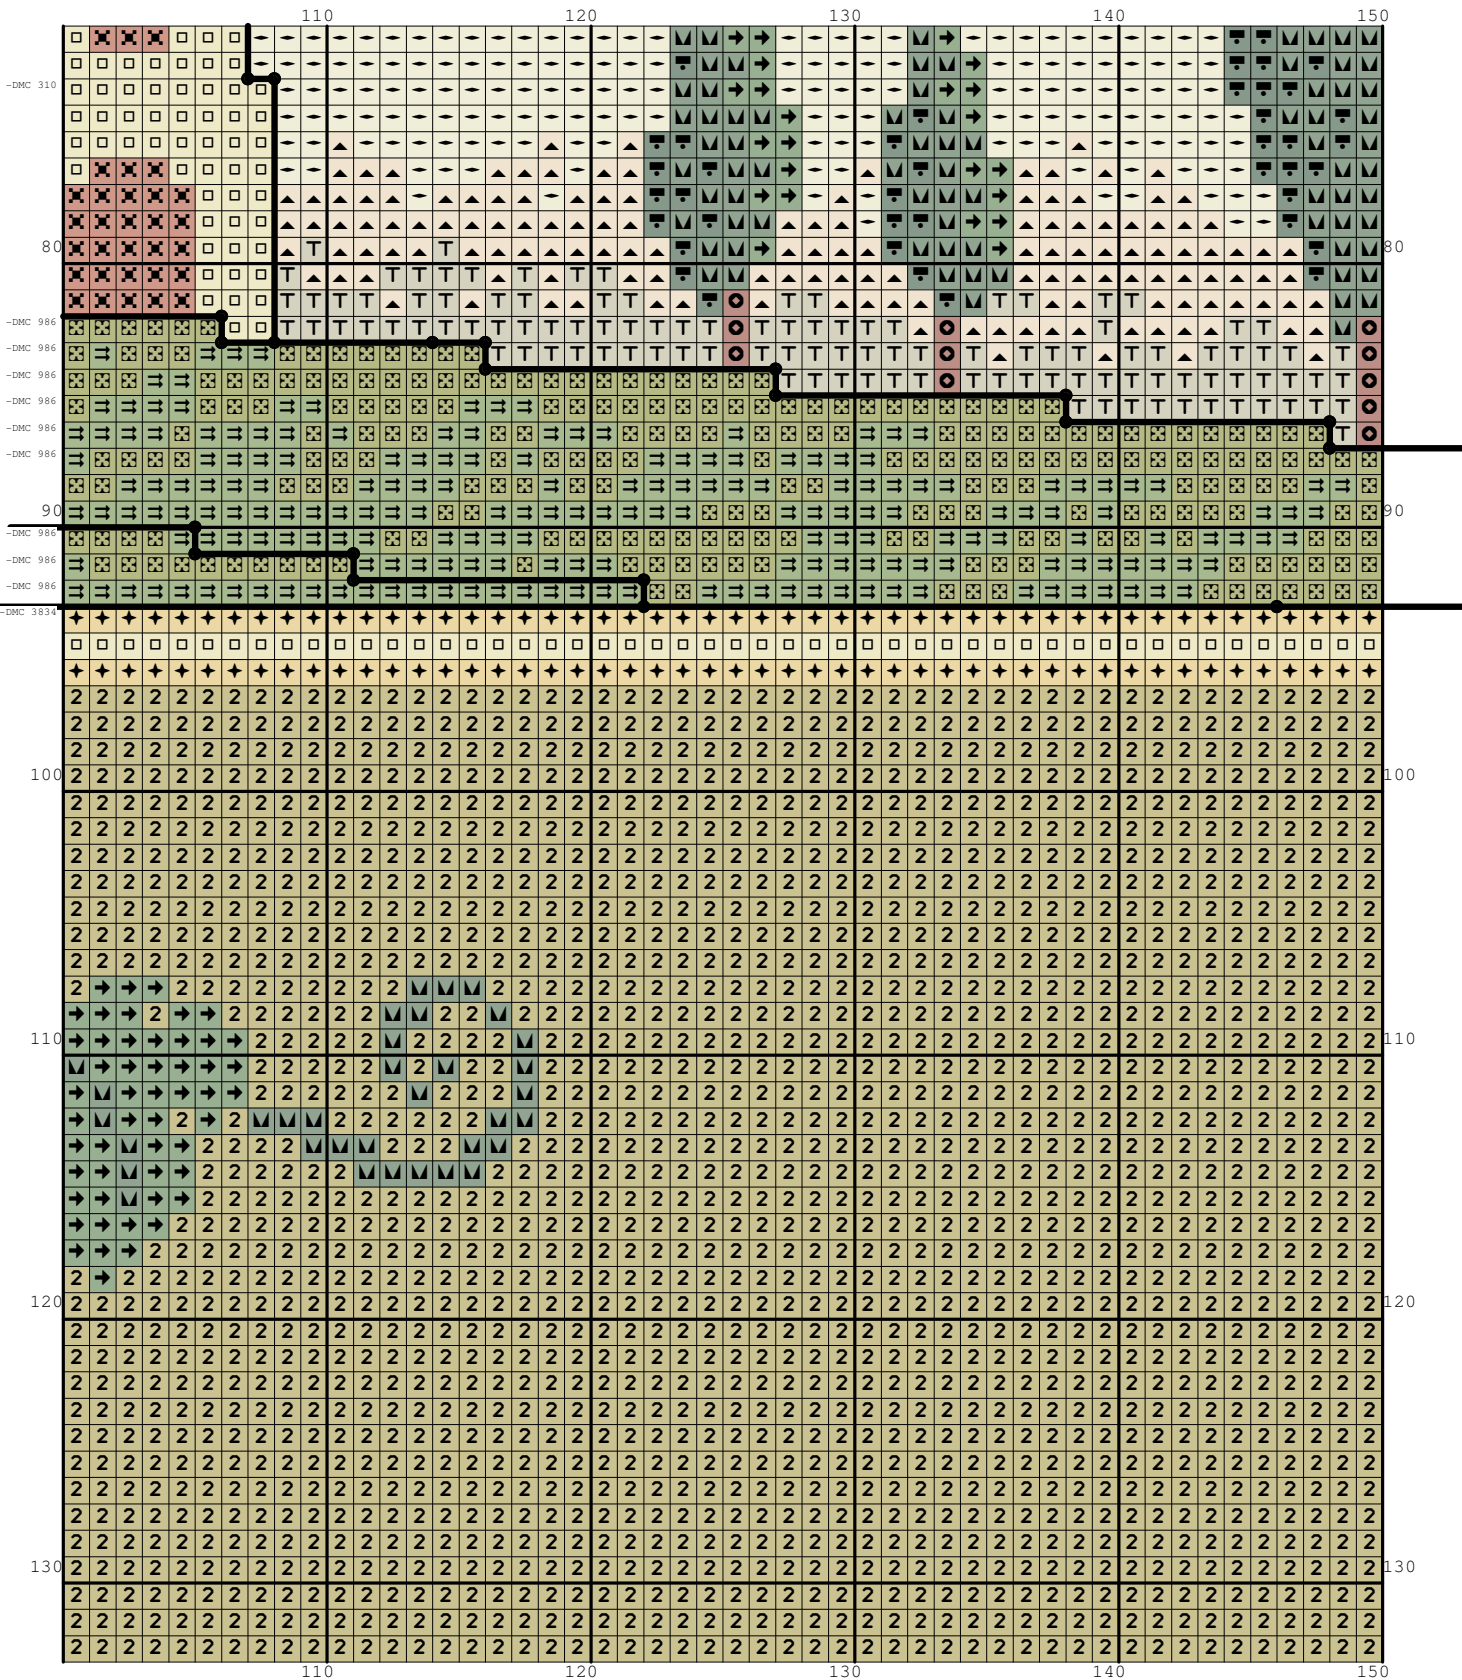

Nazwa: Winogrona
Autor: look4me

Rozmiar: 200x133
Kolorów: 28

(PL) Wzór pobrany ze strony: www.wzory-haftu.pl
(EN) Pattern downloaded from: www.cross-stitch-patterns.eu

Symbol	Nr nici	Krzyżyki	Motki 2 nitki	Motki 3 nitki	Motki 6 nitek
	DMC 166	615	1	1	1
	DMC 301	94	1	1	1
	DMC 310	0	1	1	1
	DMC 471	625	1	1	1
	DMC 644	191	1	1	1
	DMC 746	624	1	1	1
	DMC 747	1404	1	1	2
	DMC 832	2678	1	2	3
	DMC 834	8132	3	5	9
	DMC 931	0	1	1	1
	DMC 932	389	1	1	1
	DMC 986	96	1	1	1
	DMC 987	761	1	1	1
	DMC 988	957	1	1	1
	DMC 3685	1054	1	1	2
	DMC 3687	83	1	1	1
	DMC 3752	273	1	1	1
	DMC 3753	72	1	1	1
	DMC 3756	940	1	1	1
	DMC 3770	275	1	1	1
	DMC 3776	108	1	1	1
	DMC 3803	428	1	1	1
	DMC 3823	4416	2	3	5
	DMC 3834	305	1	1	1
	DMC 3835	393	1	1	1
	DMC 3836	167	1	1	1
	DMC 3855	1093	1	1	2
	DMC B5200	427	1	1	1