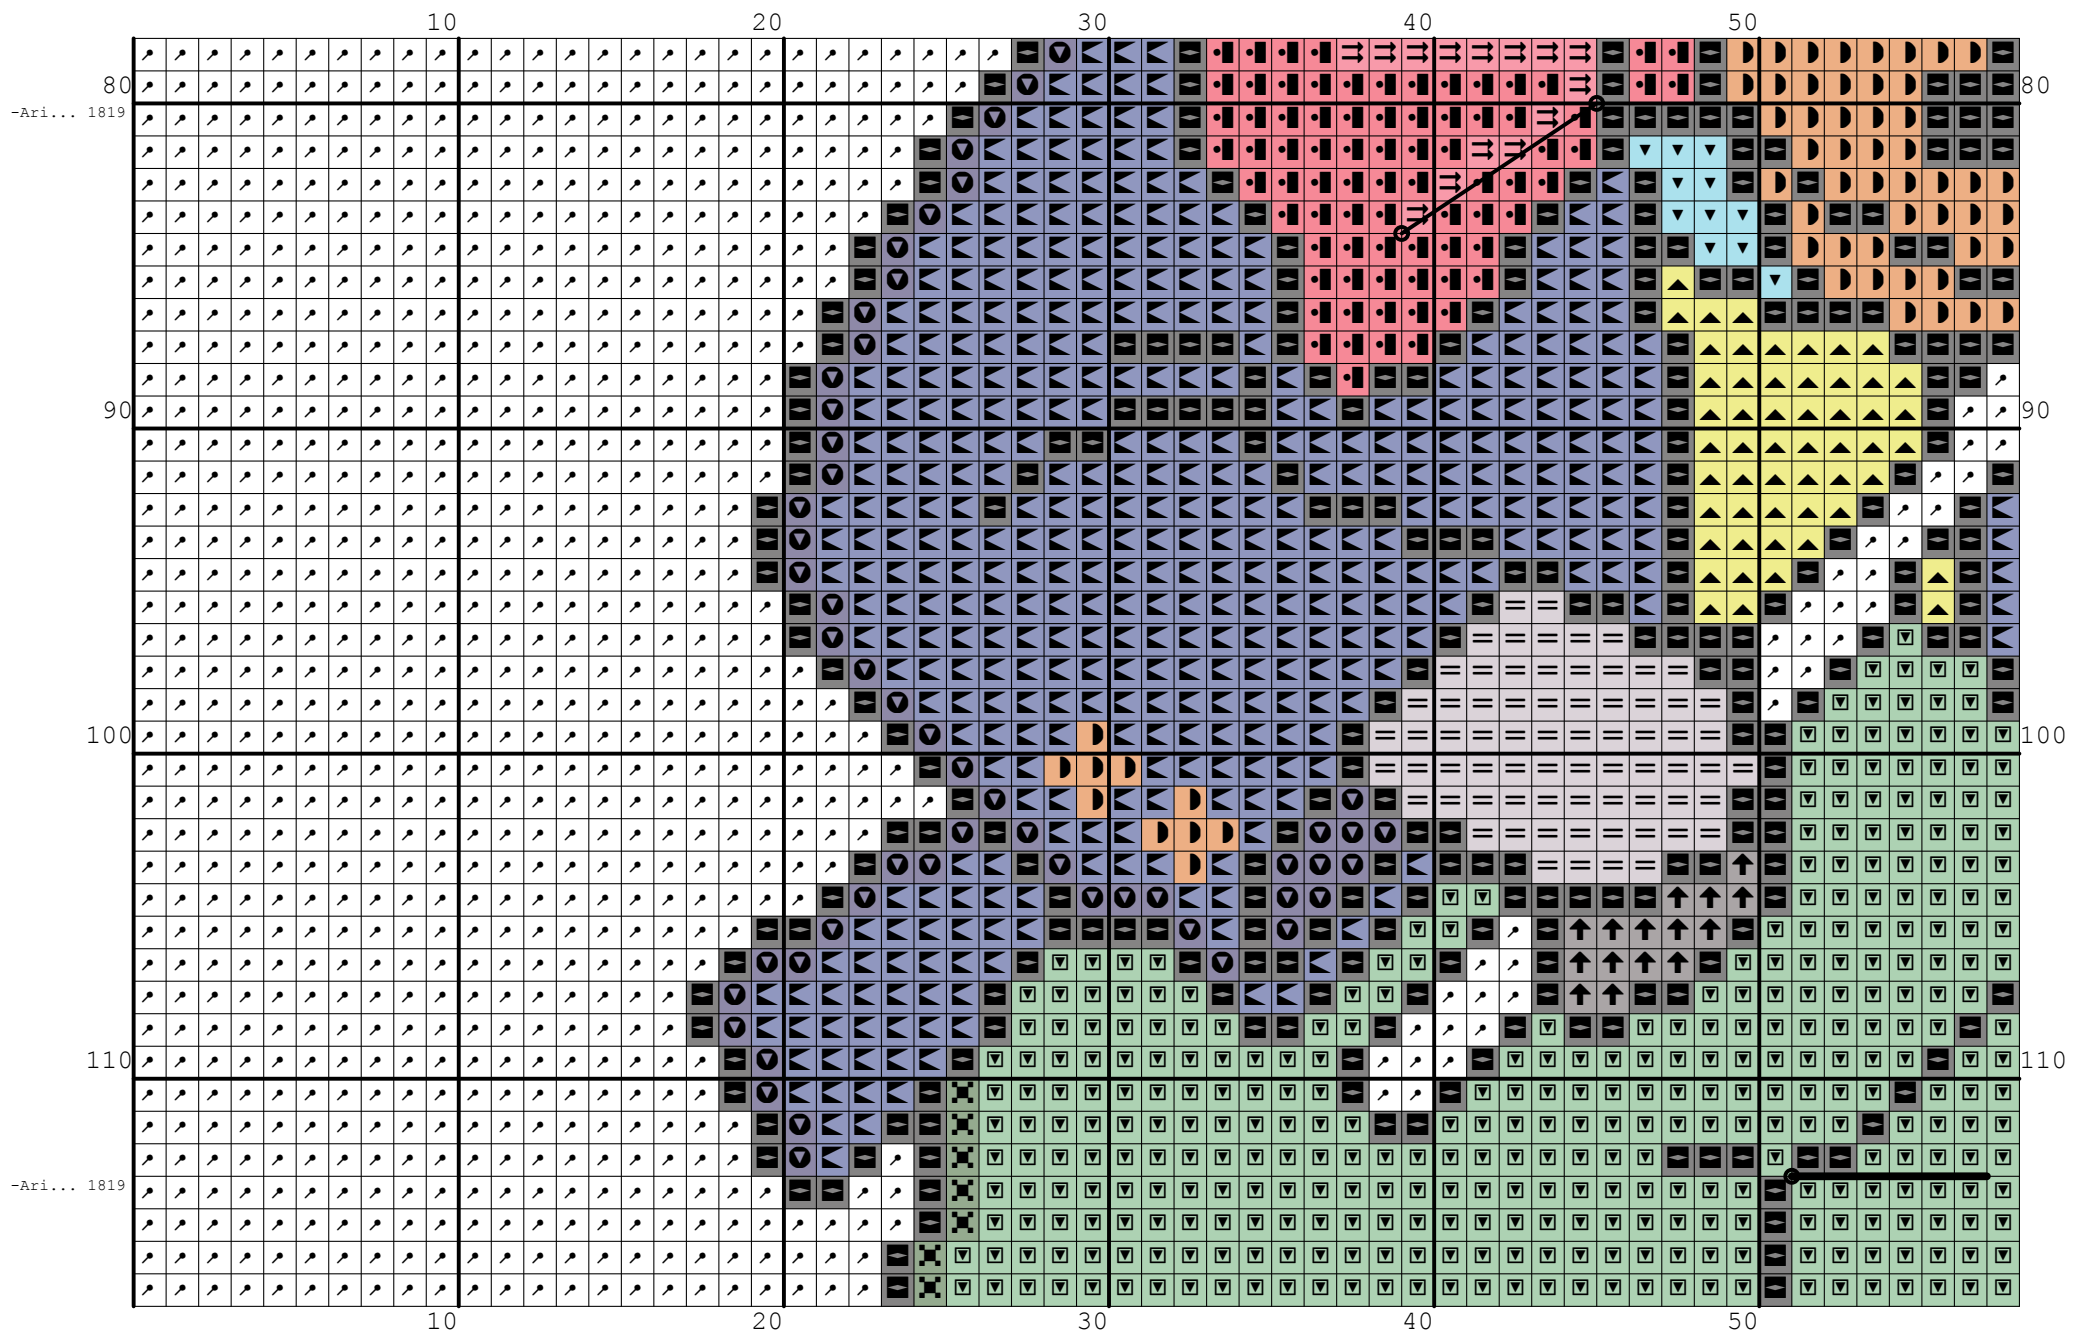

Nazwa: Skrzypiąca koninka
Autor: Grzegorz Żochowski

Rozmiar: 105x153
Kolorów: 16

Na białej kanwie koloru Ariadna 1500 można nie wyszywać w tle.
Wzór pobrany ze strony www.wzory-haftu.pl

Symbol	Nr nici	Krzyżyki	Motki 2 nitki	Motki 3 nitki	Motki 6 nitek
	Ariadna (nowa) 1500	9879	4	6	11
	Ariadna (nowa) 1503	53	1	1	1
	Ariadna (nowa) 1511	293	1	1	1
	Ariadna (nowa) 1551	27	1	1	1
	Ariadna (nowa) 1552	133	1	1	1
	Ariadna (nowa) 1578	89	1	1	1
	Ariadna (nowa) 1581	1854	1	2	3
	Ariadna (nowa) 1619	11	1	1	1
	Ariadna (nowa) 1624	514	1	1	1
	Ariadna (nowa) 1625	63	1	1	1
	Ariadna (nowa) 1652	16	1	1	1
	Ariadna (nowa) 1680	1258	1	1	2
	Ariadna (nowa) 1687	54	1	1	1
	Ariadna (nowa) 1784	48	1	1	1
	Ariadna (nowa) 1816	475	1	1	1
	Ariadna (nowa) 1819	1298	1	1	2