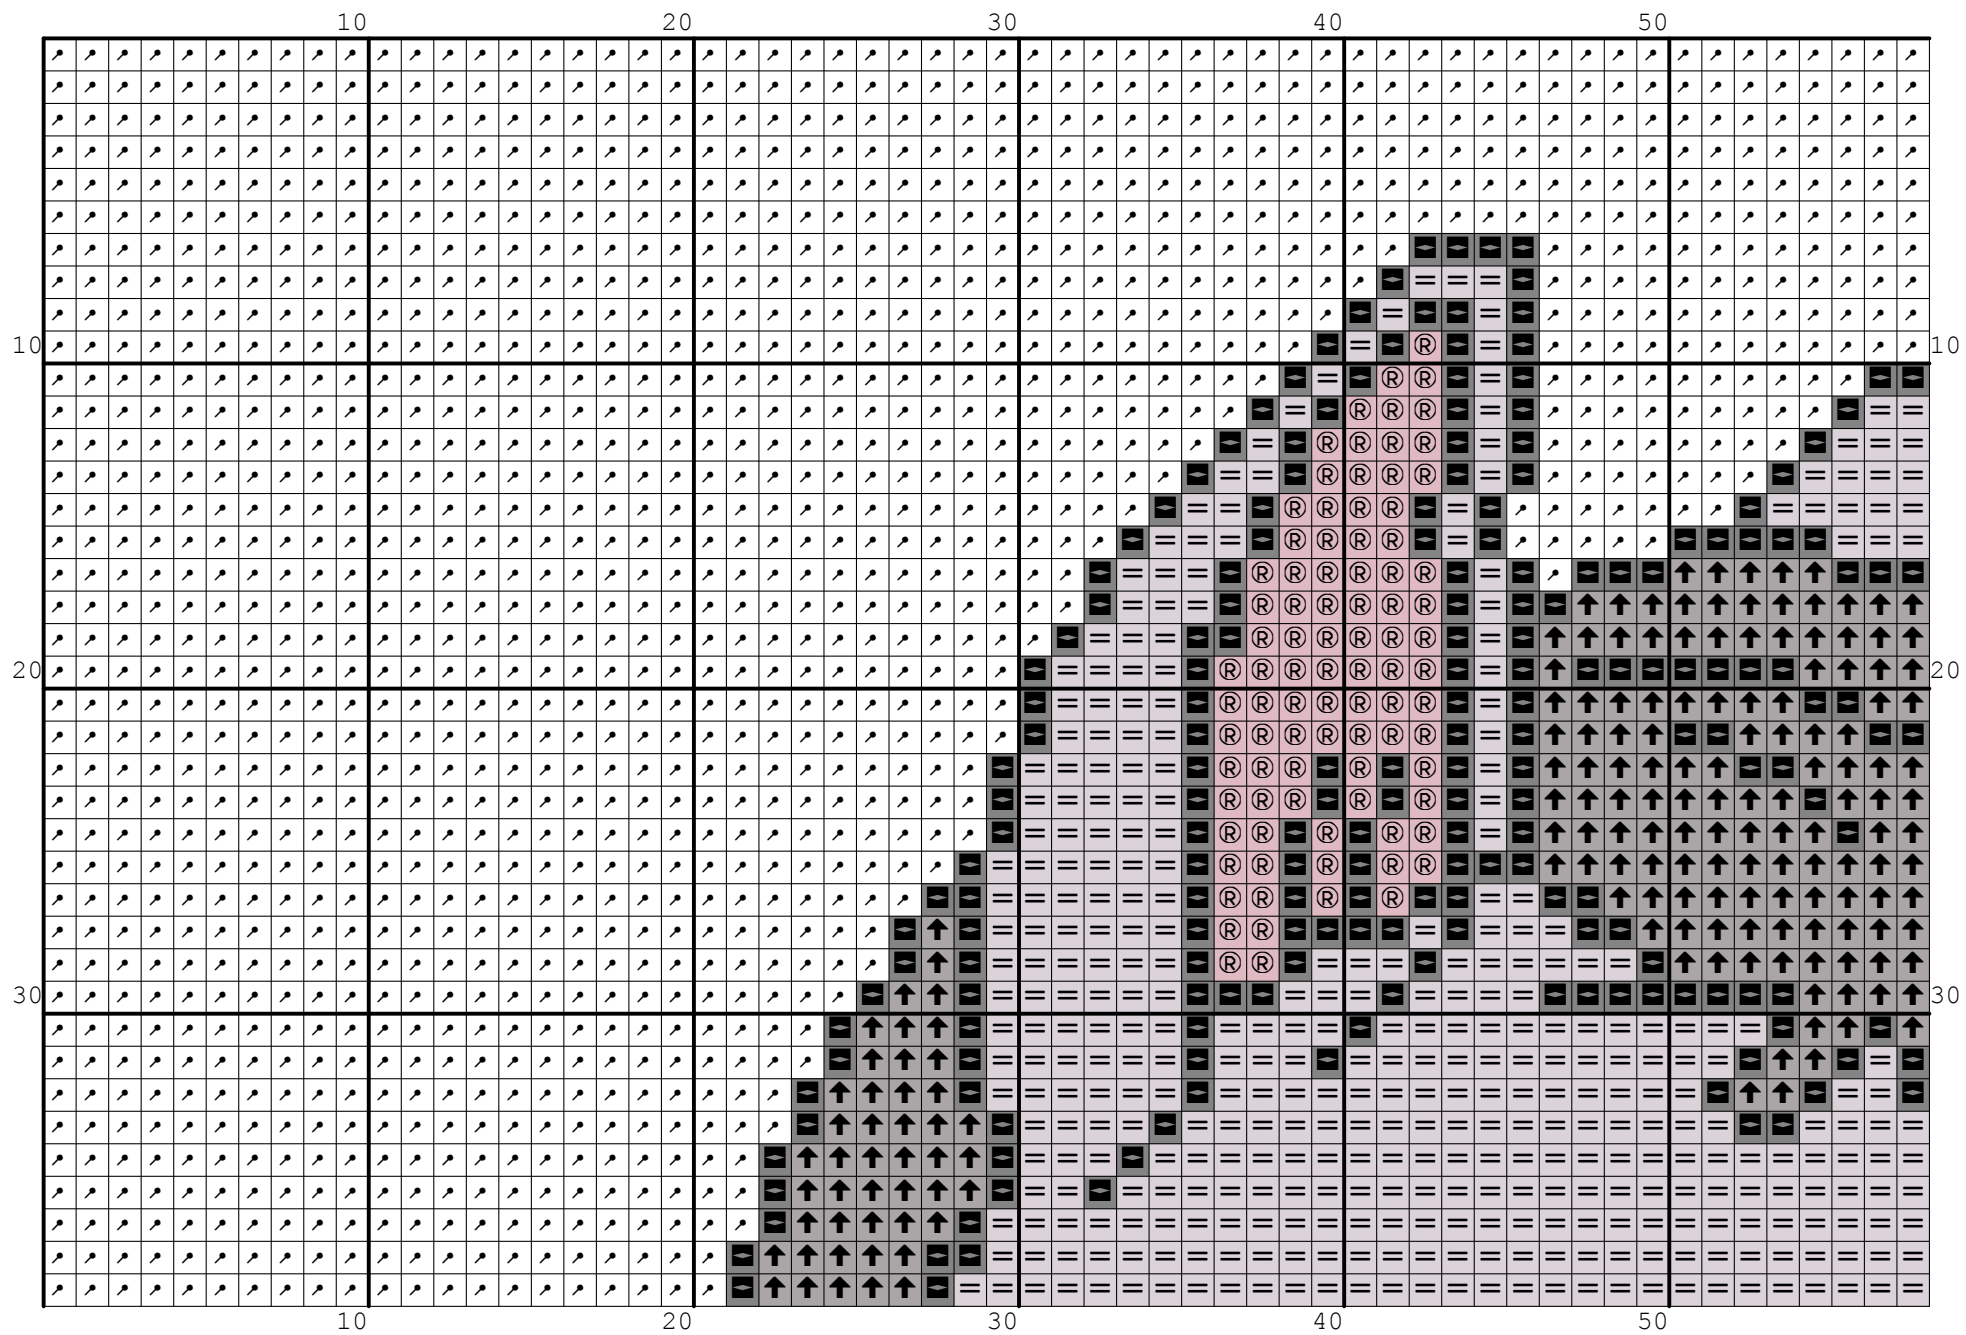

Nazwa: Skrzypiąca koninka
Autor: Grzegorz Żochowski

Rozmiar: 105x153
Kolorów: 16

Na białej kanwie koloru Ariadna 1500 można nie wyszywać w tle.
Wzór pobrany ze strony www.wzory-haftu.pl

Symbol	Nr nici	Krzyżyki	Motki 2 nitki	Motki 3 nitki	Motki 6 nitek
	Ariadna (nowa) 1500	9879	4	6	11
	Ariadna (nowa) 1503	53	1	1	1
	Ariadna (nowa) 1511	293	1	1	1
	Ariadna (nowa) 1551	27	1	1	1
	Ariadna (nowa) 1552	133	1	1	1
	Ariadna (nowa) 1578	89	1	1	1
	Ariadna (nowa) 1581	1854	1	2	3
	Ariadna (nowa) 1619	11	1	1	1
	Ariadna (nowa) 1624	514	1	1	1
	Ariadna (nowa) 1625	63	1	1	1
	Ariadna (nowa) 1652	16	1	1	1
	Ariadna (nowa) 1680	1258	1	1	2
	Ariadna (nowa) 1687	54	1	1	1
	Ariadna (nowa) 1784	48	1	1	1
	Ariadna (nowa) 1816	475	1	1	1
	Ariadna (nowa) 1819	1298	1	1	2