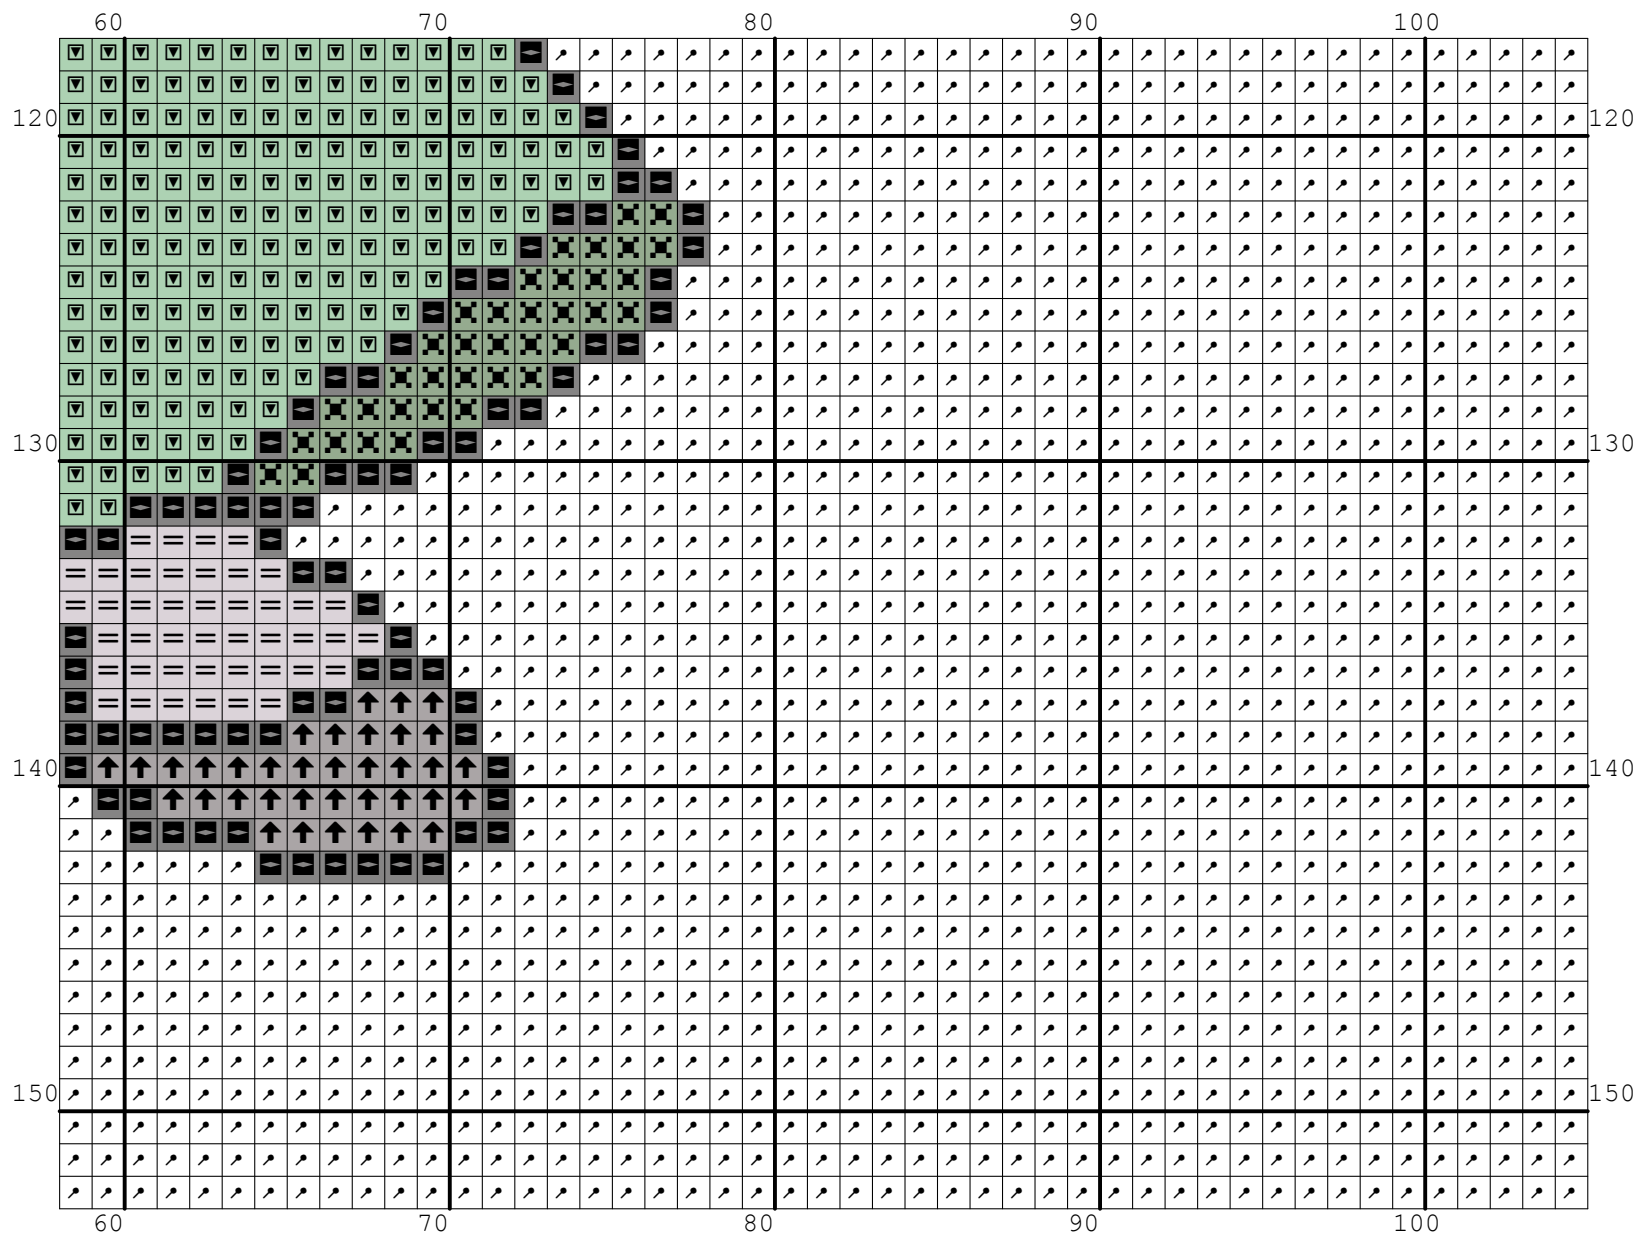

Nazwa: Skrzypiąca koninka
Autor: Grzegorz Żochowski

Rozmiar: 105x153
Kolorów: 16

Na białej kanwie koloru Ariadna 1500 można nie wyszywać w tle.
Wzór pobrany ze strony www.wzory-haftu.pl

Symbol	Nr nici	Krzyżyki	Motki 2 nitki	Motki 3 nitki	Motki 6 nitek
	Ariadna (nowa) 1500	9879	4	6	11
	Ariadna (nowa) 1503	53	1	1	1
	Ariadna (nowa) 1511	293	1	1	1
	Ariadna (nowa) 1551	27	1	1	1
	Ariadna (nowa) 1552	133	1	1	1
	Ariadna (nowa) 1578	89	1	1	1
	Ariadna (nowa) 1581	1854	1	2	3
	Ariadna (nowa) 1619	11	1	1	1
	Ariadna (nowa) 1624	514	1	1	1
	Ariadna (nowa) 1625	63	1	1	1
	Ariadna (nowa) 1652	16	1	1	1
	Ariadna (nowa) 1680	1258	1	1	2
	Ariadna (nowa) 1687	54	1	1	1
	Ariadna (nowa) 1784	48	1	1	1
	Ariadna (nowa) 1816	475	1	1	1
	Ariadna (nowa) 1819	1298	1	1	2