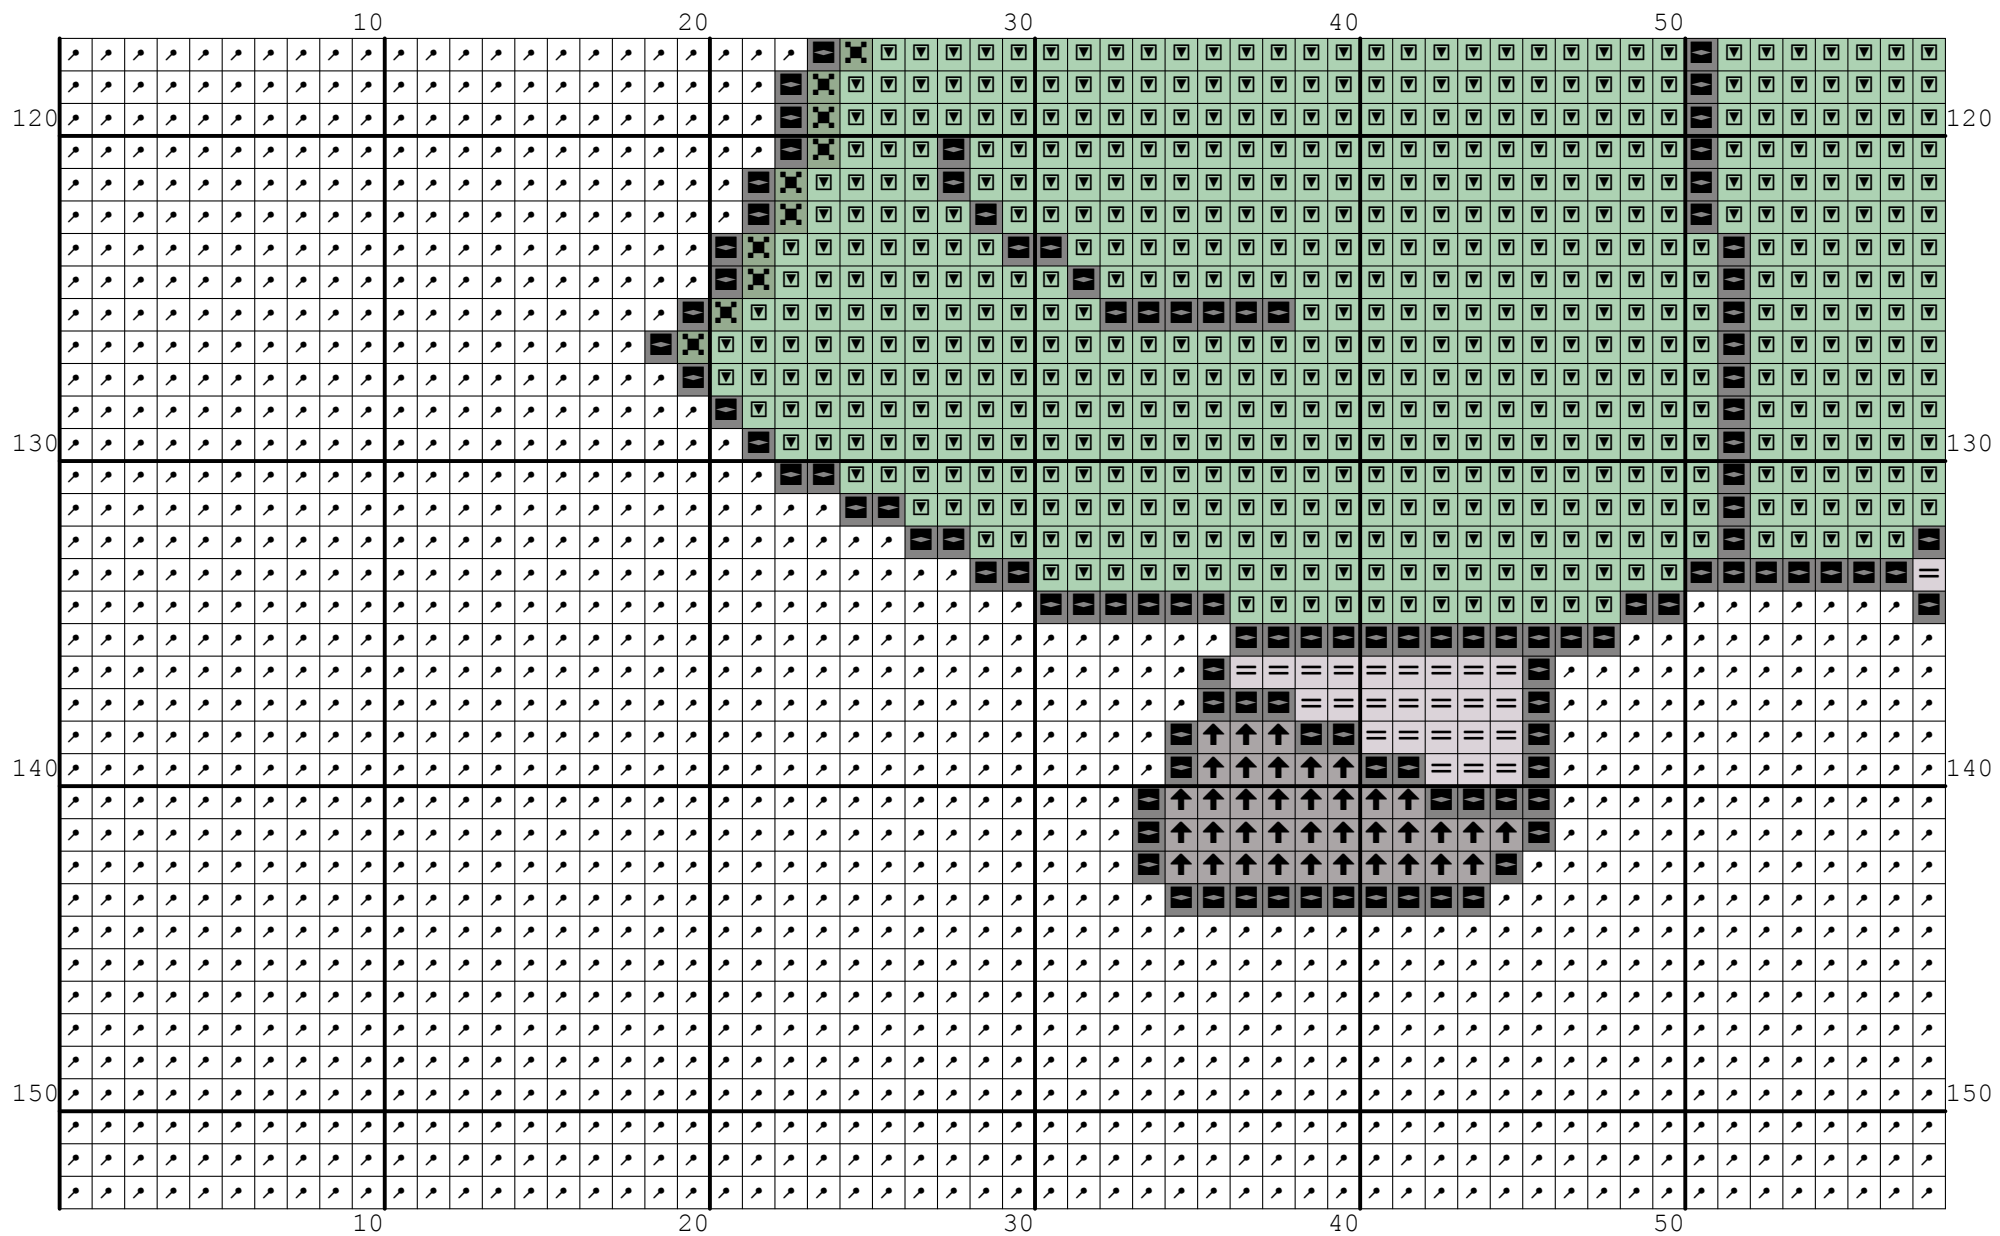

Nazwa: Skrzypiąca koninka
Autor: Grzegorz Żochowski

Rozmiar: 105x153
Kolorów: 16

Na białej kanwie koloru Ariadna 1500 można nie wyszywać w tle.
Wzór pobrany ze strony www.wzory-haftu.pl

Symbol	Nr nici	Krzyżyki	Motki 2 nitki	Motki 3 nitki	Motki 6 nitek
	Ariadna (nowa) 1500	9879	4	6	11
	Ariadna (nowa) 1503	53	1	1	1
	Ariadna (nowa) 1511	293	1	1	1
	Ariadna (nowa) 1551	27	1	1	1
	Ariadna (nowa) 1552	133	1	1	1
	Ariadna (nowa) 1578	89	1	1	1
	Ariadna (nowa) 1581	1854	1	2	3
	Ariadna (nowa) 1619	11	1	1	1
	Ariadna (nowa) 1624	514	1	1	1
	Ariadna (nowa) 1625	63	1	1	1
	Ariadna (nowa) 1652	16	1	1	1
	Ariadna (nowa) 1680	1258	1	1	2
	Ariadna (nowa) 1687	54	1	1	1
	Ariadna (nowa) 1784	48	1	1	1
	Ariadna (nowa) 1816	475	1	1	1
	Ariadna (nowa) 1819	1298	1	1	2