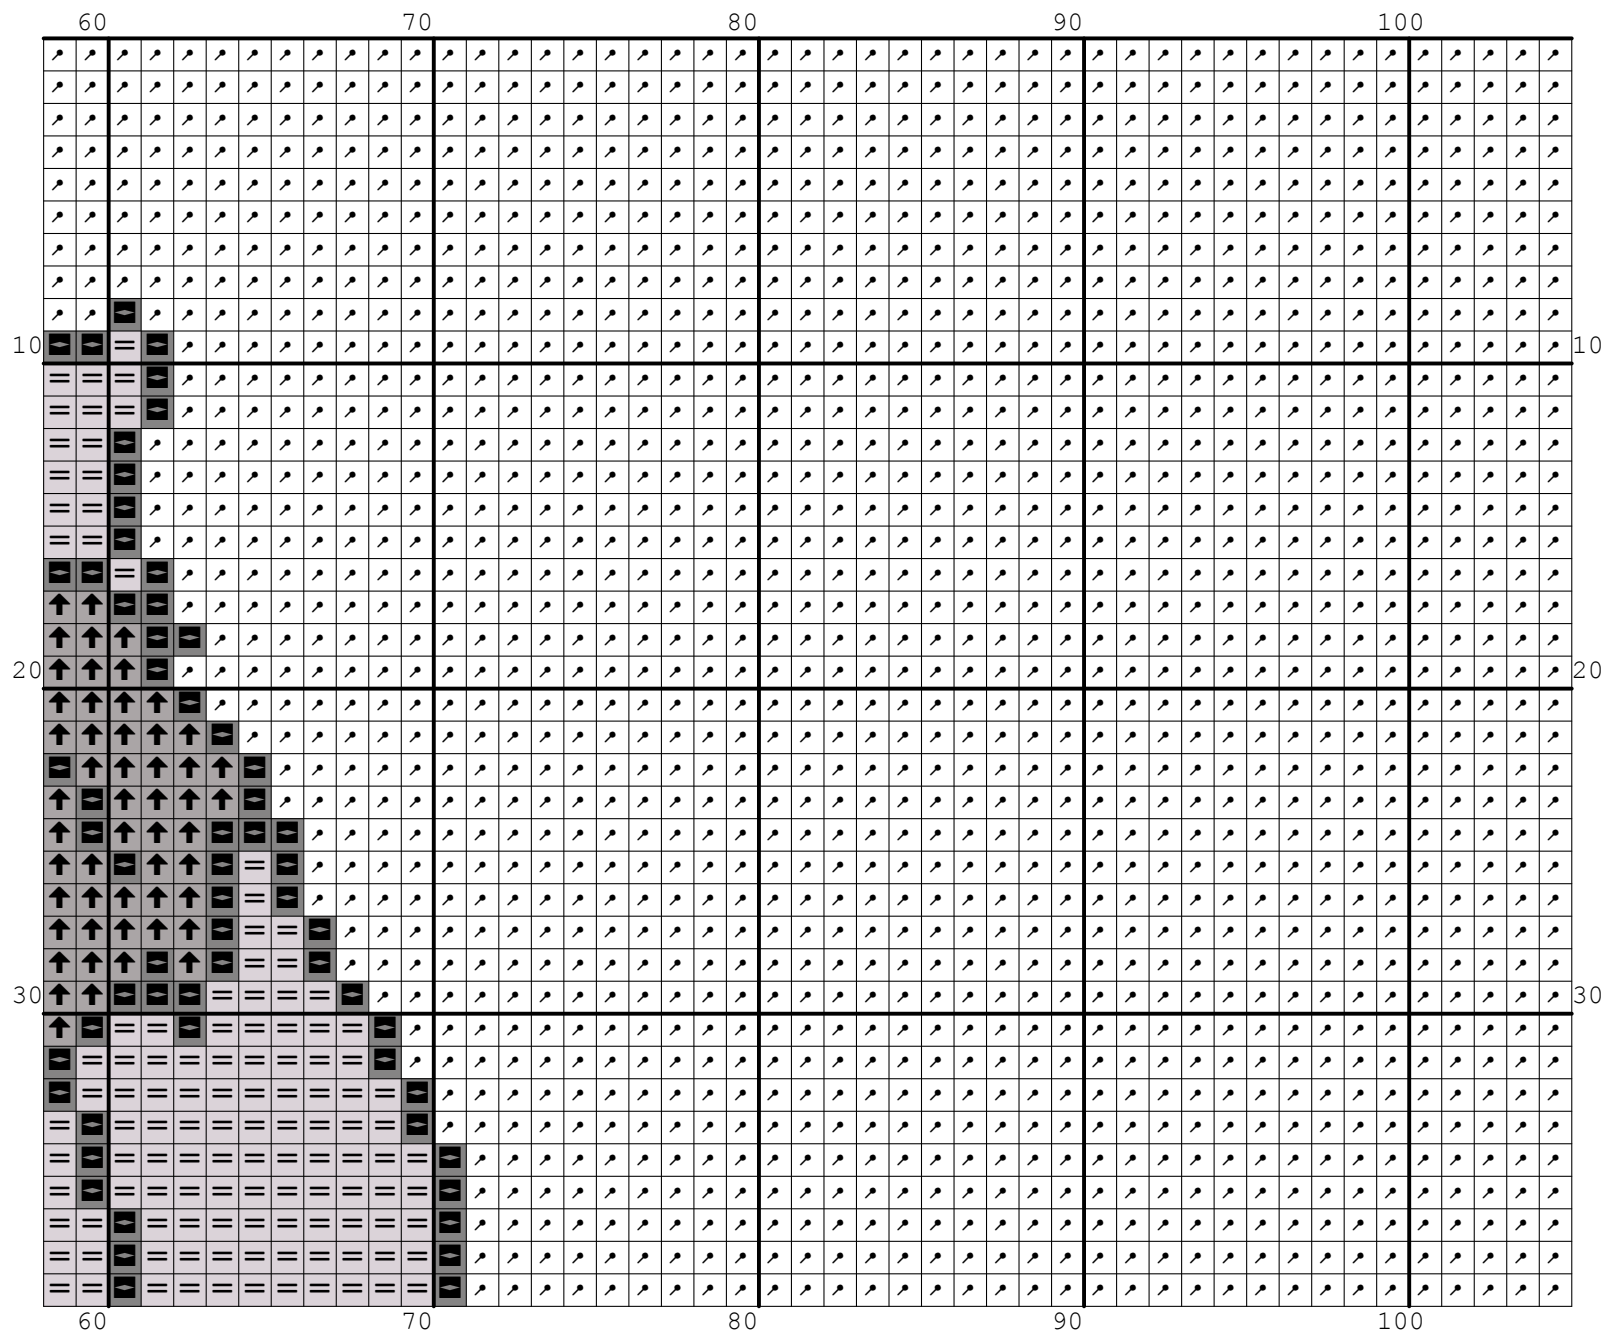

Nazwa: Skrzypiąca koninka
Autor: Grzegorz Żochowski

Rozmiar: 105x153
Kolorów: 16

Na białej kanwie koloru Ariadna 1500 można nie wyszywać w tle.
Wzór pobrany ze strony www.wzory-haftu.pl

Symbol	Nr nici	Krzyżyki	Motki 2 nitki	Motki 3 nitki	Motki 6 nitek
	Ariadna (nowa) 1500	9879	4	6	11
	Ariadna (nowa) 1503	53	1	1	1
	Ariadna (nowa) 1511	293	1	1	1
	Ariadna (nowa) 1551	27	1	1	1
	Ariadna (nowa) 1552	133	1	1	1
	Ariadna (nowa) 1578	89	1	1	1
	Ariadna (nowa) 1581	1854	1	2	3
	Ariadna (nowa) 1619	11	1	1	1
	Ariadna (nowa) 1624	514	1	1	1
	Ariadna (nowa) 1625	63	1	1	1
	Ariadna (nowa) 1652	16	1	1	1
	Ariadna (nowa) 1680	1258	1	1	2
	Ariadna (nowa) 1687	54	1	1	1
	Ariadna (nowa) 1784	48	1	1	1
	Ariadna (nowa) 1816	475	1	1	1
	Ariadna (nowa) 1819	1298	1	1	2