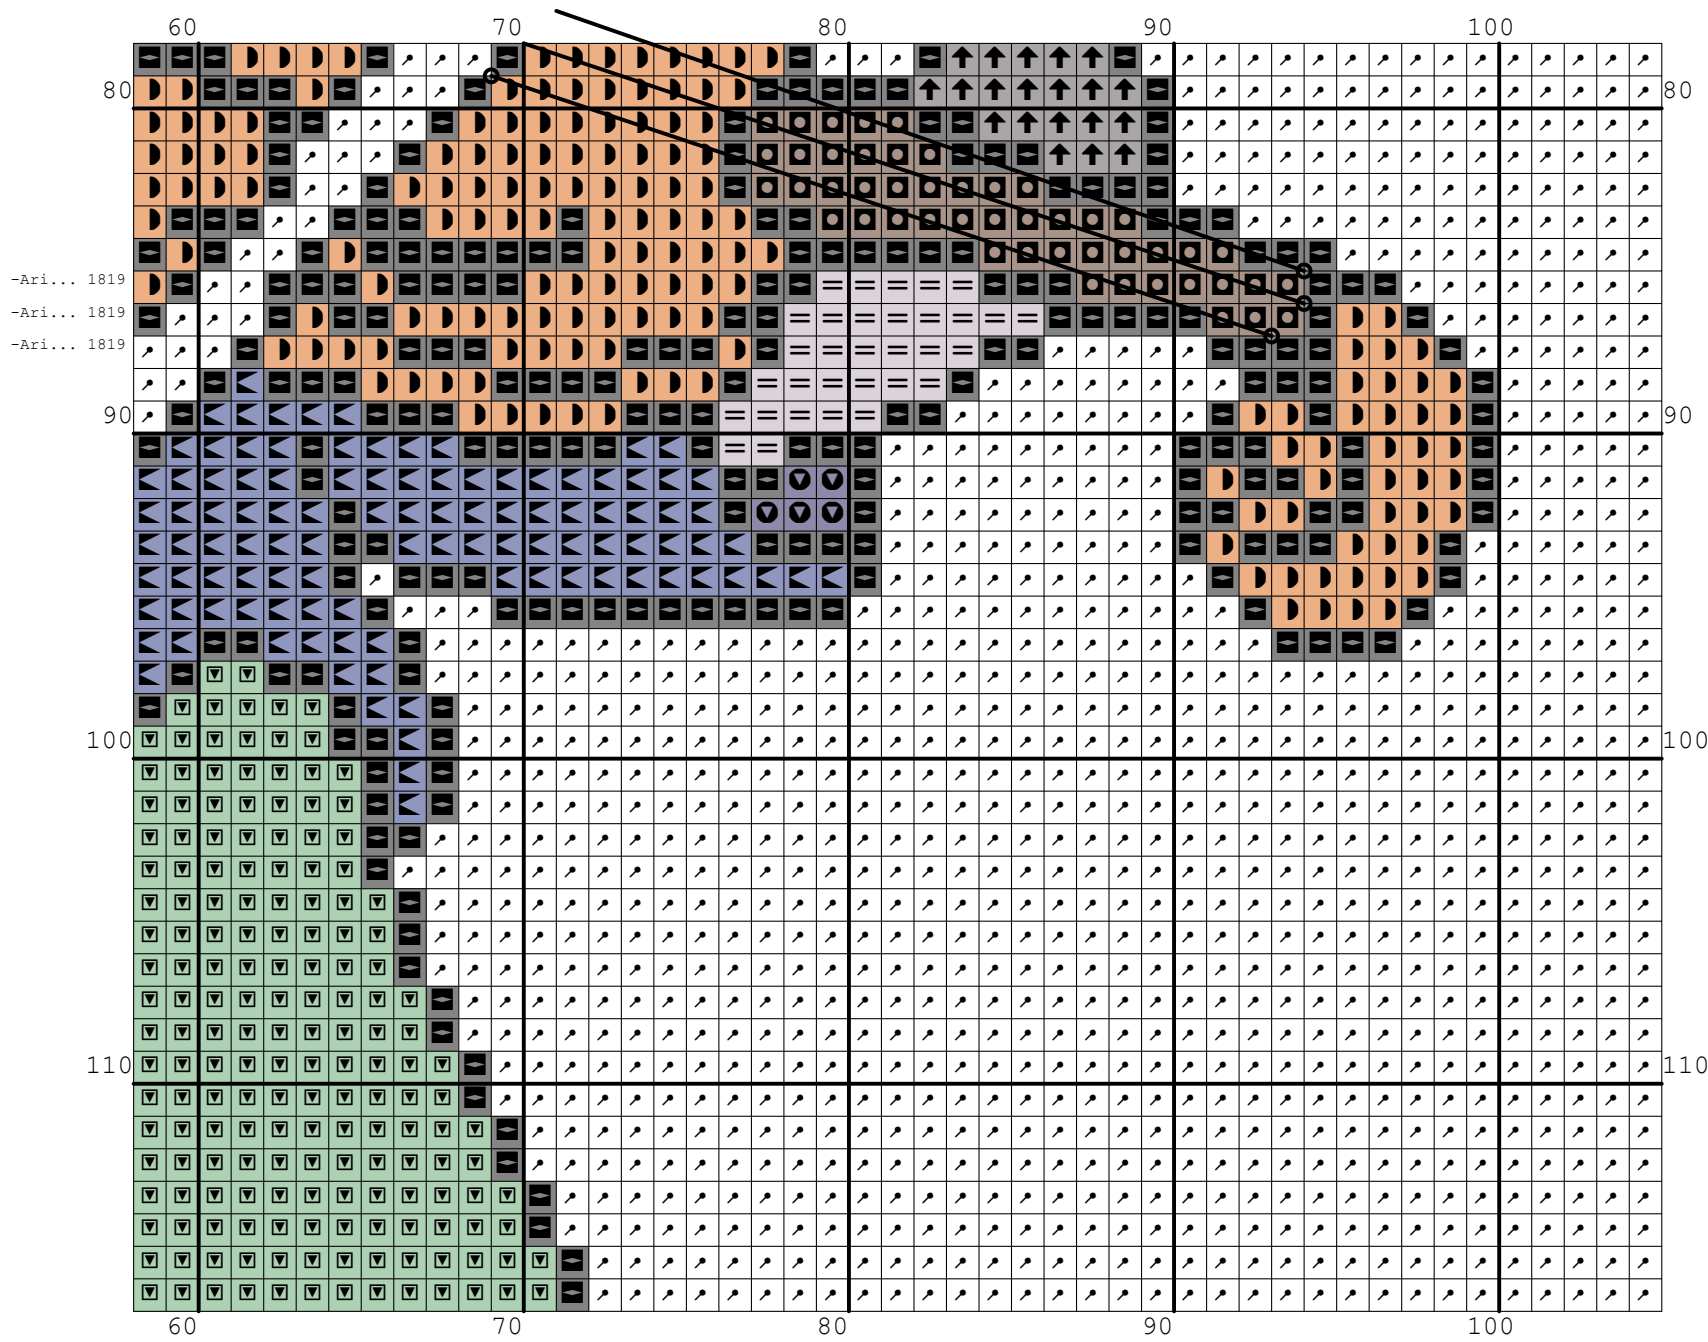

Nazwa: Skrzypiąca koninka
Autor: Grzegorz Żochowski

Rozmiar: 105x153
Kolorów: 16

Na białej kanwie koloru Ariadna 1500 można nie wyszywać w tle.
Wzór pobrany ze strony www.wzory-haftu.pl

Symbol	Nr nici	Krzyżyki	Motki 2 nitki	Motki 3 nitki	Motki 6 nitek
	Ariadna (nowa) 1500	9879	4	6	11
	Ariadna (nowa) 1503	53	1	1	1
	Ariadna (nowa) 1511	293	1	1	1
	Ariadna (nowa) 1551	27	1	1	1
	Ariadna (nowa) 1552	133	1	1	1
	Ariadna (nowa) 1578	89	1	1	1
	Ariadna (nowa) 1581	1854	1	2	3
	Ariadna (nowa) 1619	11	1	1	1
	Ariadna (nowa) 1624	514	1	1	1
	Ariadna (nowa) 1625	63	1	1	1
	Ariadna (nowa) 1652	16	1	1	1
	Ariadna (nowa) 1680	1258	1	1	2
	Ariadna (nowa) 1687	54	1	1	1
	Ariadna (nowa) 1784	48	1	1	1
	Ariadna (nowa) 1816	475	1	1	1
	Ariadna (nowa) 1819	1298	1	1	2