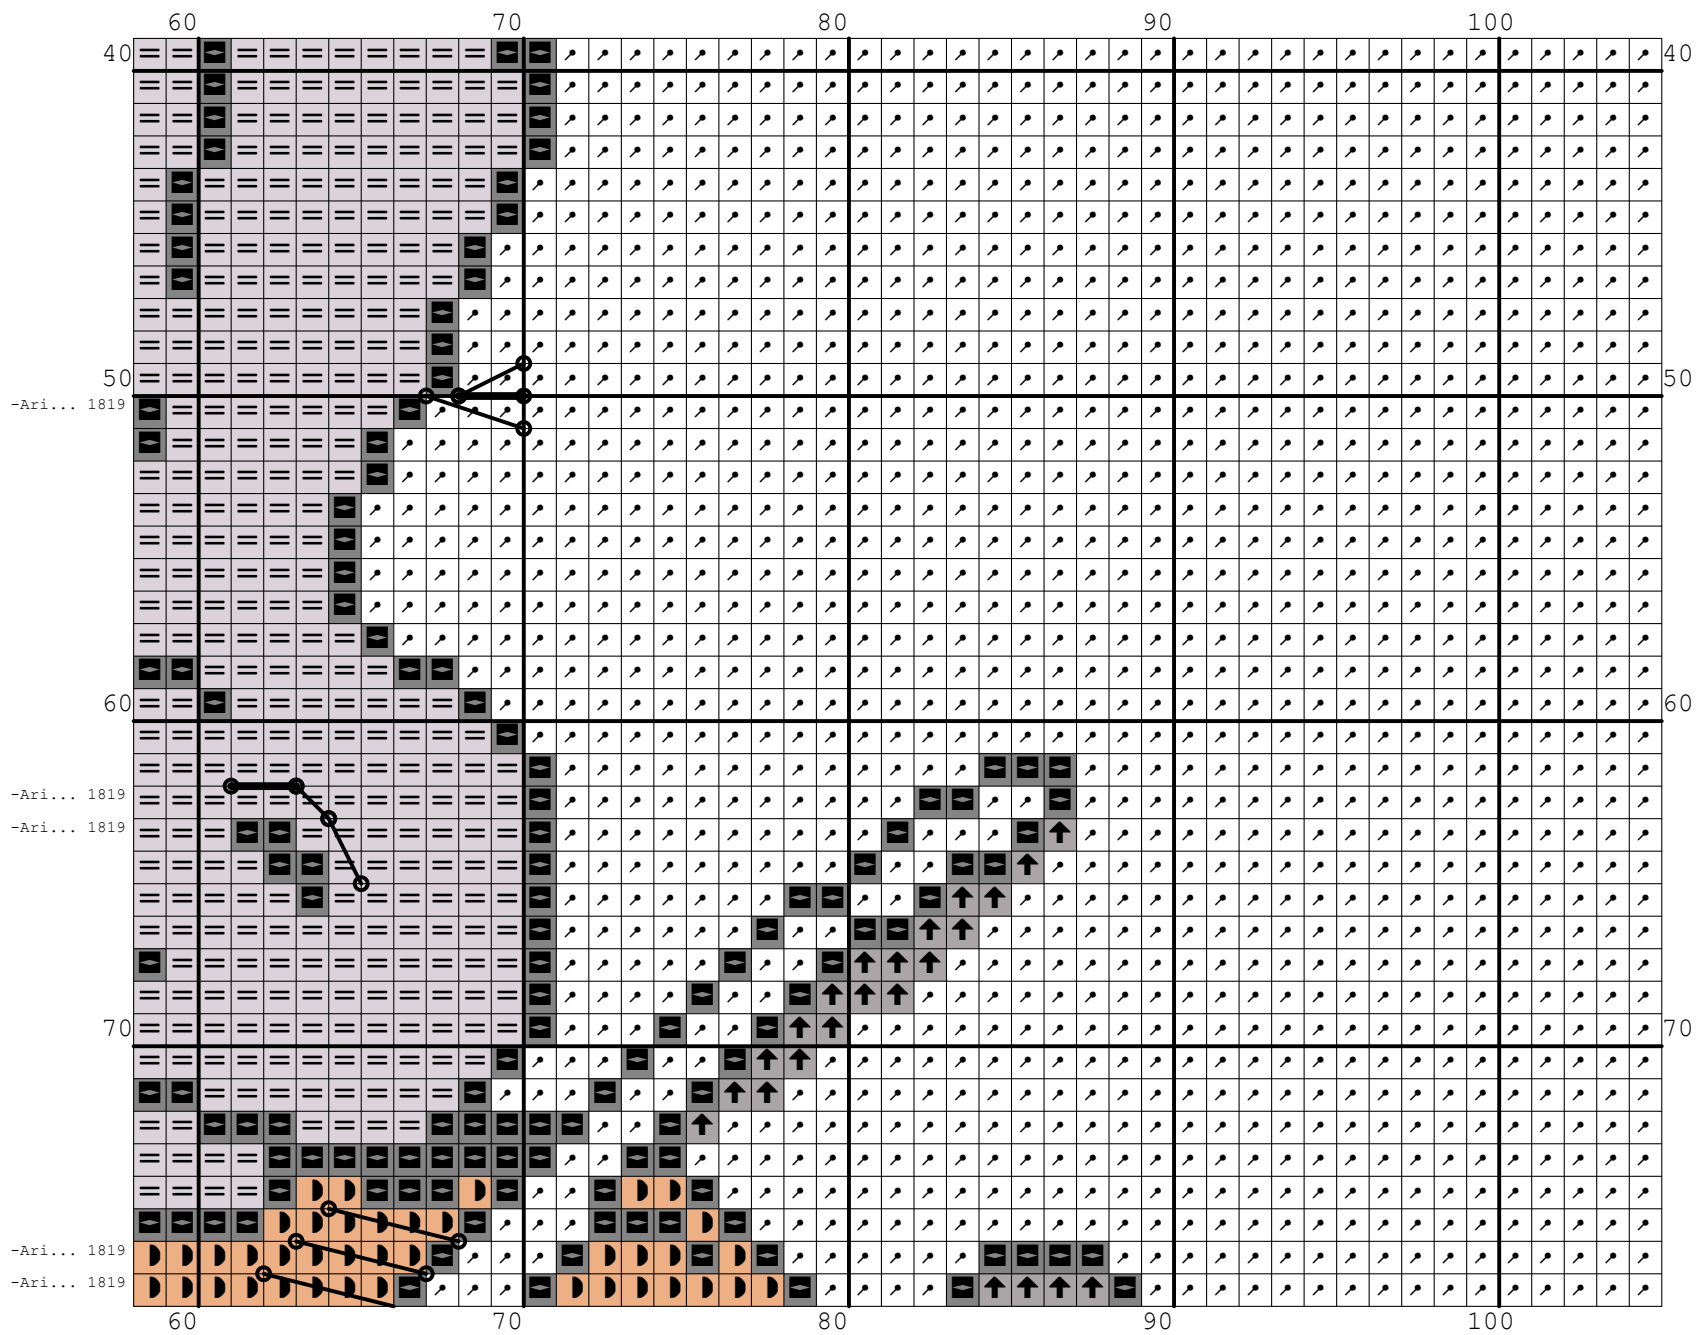

Nazwa: Skrzypiąca koninka
Autor: Grzegorz Żochowski

Rozmiar: 105x153
Kolorów: 16

Na białej kanwie koloru Ariadna 1500 można nie wyszywać w tle.
Wzór pobrany ze strony www.wzory-haftu.pl

Symbol	Nr nici	Krzyżyki	Motki 2 nitki	Motki 3 nitki	Motki 6 nitek
	Ariadna (nowa) 1500	9879	4	6	11
	Ariadna (nowa) 1503	53	1	1	1
	Ariadna (nowa) 1511	293	1	1	1
	Ariadna (nowa) 1551	27	1	1	1
	Ariadna (nowa) 1552	133	1	1	1
	Ariadna (nowa) 1578	89	1	1	1
	Ariadna (nowa) 1581	1854	1	2	3
	Ariadna (nowa) 1619	11	1	1	1
	Ariadna (nowa) 1624	514	1	1	1
	Ariadna (nowa) 1625	63	1	1	1
	Ariadna (nowa) 1652	16	1	1	1
	Ariadna (nowa) 1680	1258	1	1	2
	Ariadna (nowa) 1687	54	1	1	1
	Ariadna (nowa) 1784	48	1	1	1
	Ariadna (nowa) 1816	475	1	1	1
	Ariadna (nowa) 1819	1298	1	1	2