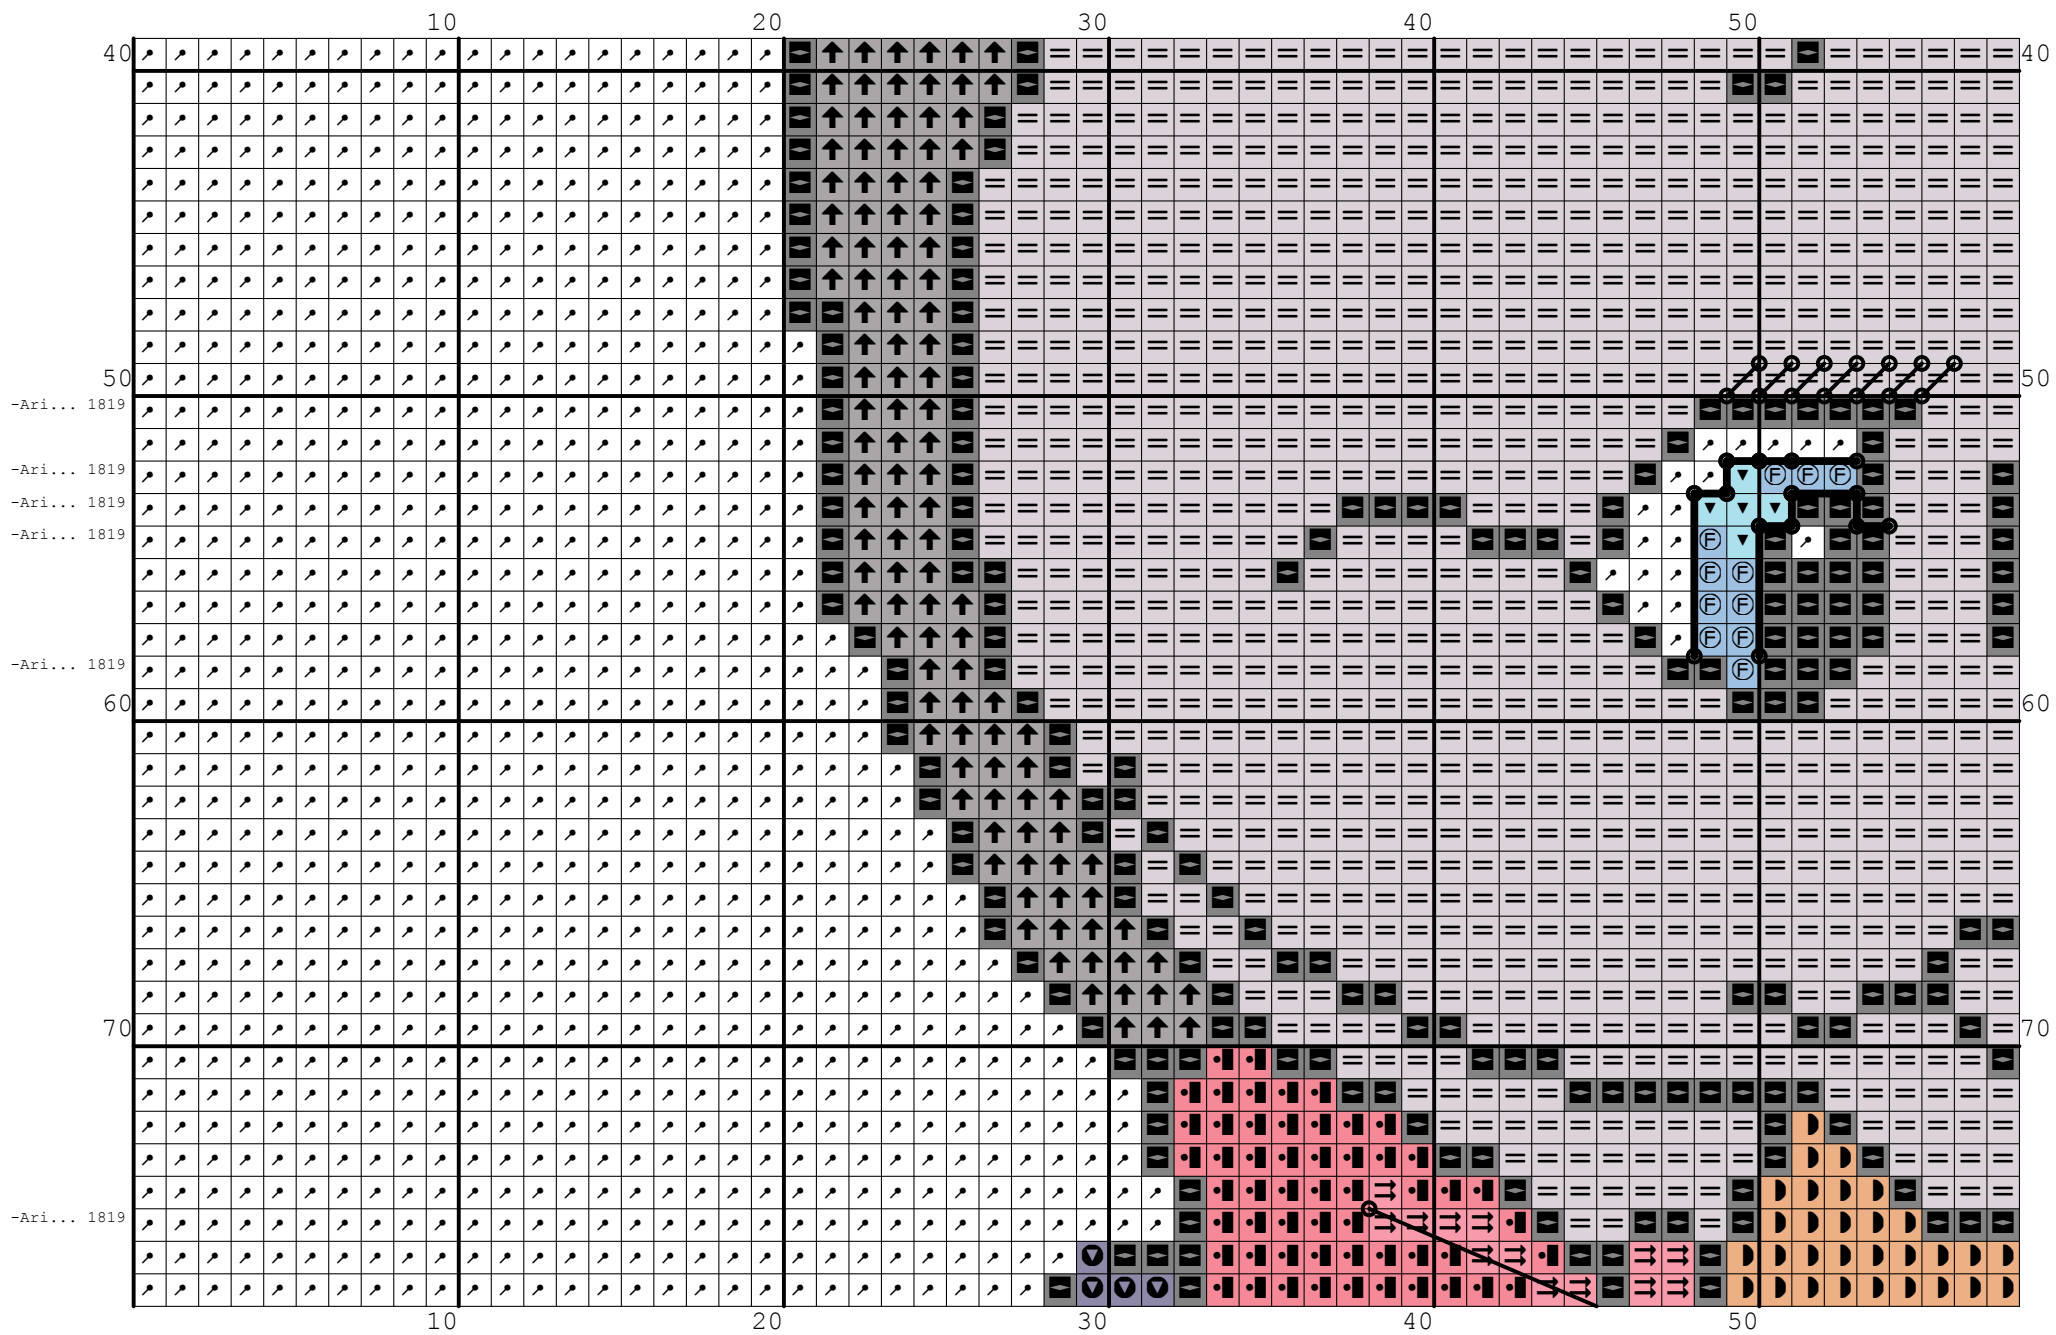

Nazwa: Skrzypiąca koninka
Autor: Grzegorz Żochowski

Rozmiar: 105x153
Kolorów: 16

Na białej kanwie koloru Ariadna 1500 można nie wyszywać w tle.
Wzór pobrany ze strony www.wzory-haftu.pl

Symbol	Nr nici	Krzyżyki	Motki 2 nitki	Motki 3 nitki	Motki 6 nitek
	Ariadna (nowa) 1500	9879	4	6	11
	Ariadna (nowa) 1503	53	1	1	1
	Ariadna (nowa) 1511	293	1	1	1
	Ariadna (nowa) 1551	27	1	1	1
	Ariadna (nowa) 1552	133	1	1	1
	Ariadna (nowa) 1578	89	1	1	1
	Ariadna (nowa) 1581	1854	1	2	3
	Ariadna (nowa) 1619	11	1	1	1
	Ariadna (nowa) 1624	514	1	1	1
	Ariadna (nowa) 1625	63	1	1	1
	Ariadna (nowa) 1652	16	1	1	1
	Ariadna (nowa) 1680	1258	1	1	2
	Ariadna (nowa) 1687	54	1	1	1
	Ariadna (nowa) 1784	48	1	1	1
	Ariadna (nowa) 1816	475	1	1	1
	Ariadna (nowa) 1819	1298	1	1	2