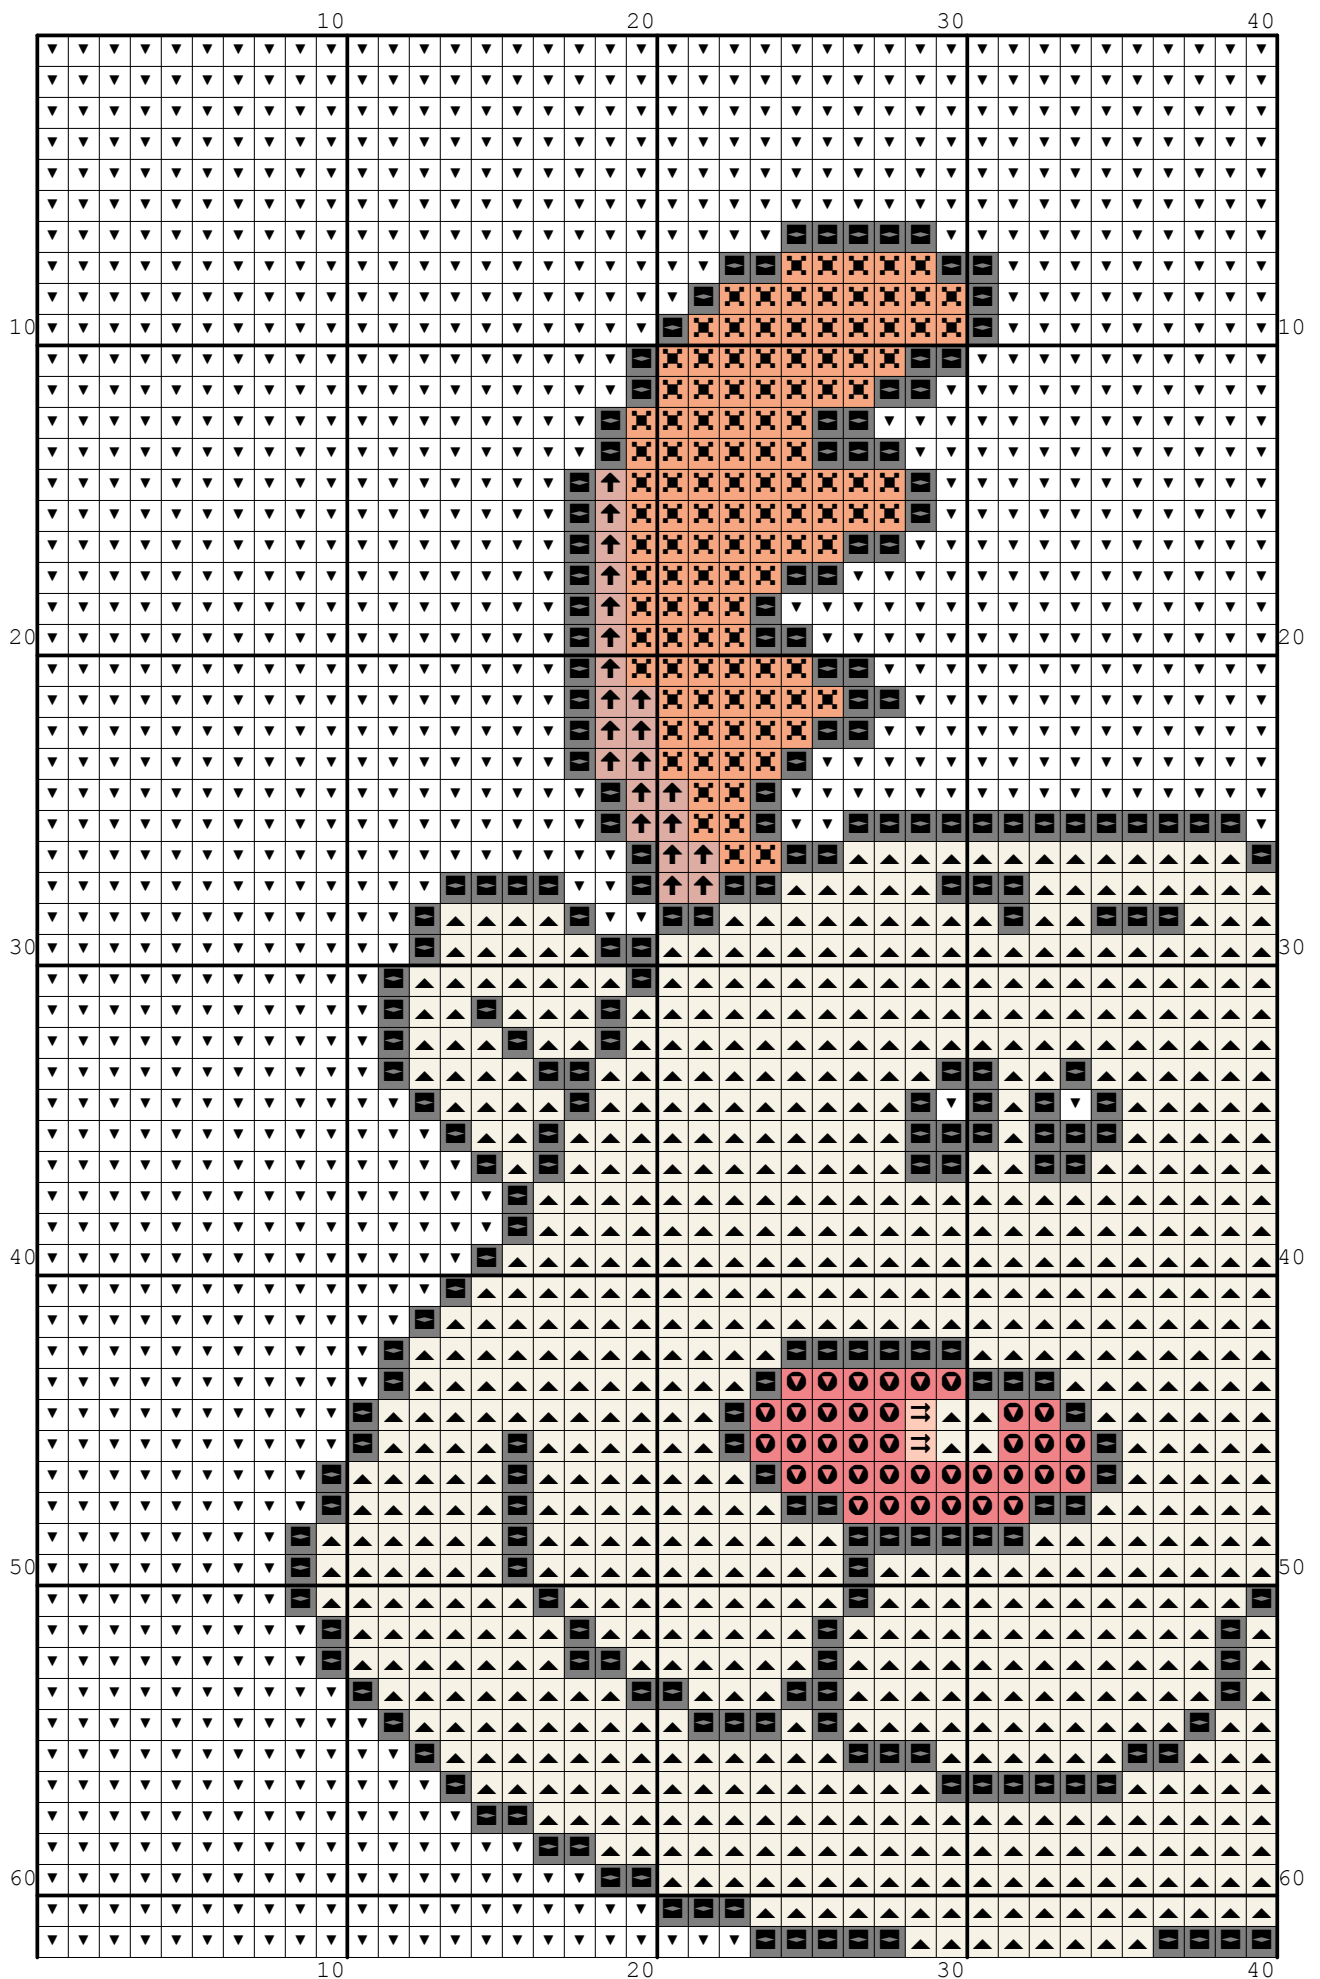

Nazwa: Psołosiek
Autor: Grzegorz Żochowski

Rozmiar: 80x83
Kolorów: 8

Na białej kanwie koloru Ariadna 1500 można nie wyszywać.
Wzór pochodzi ze strony www.wzory-haftu.pl

Symbol	Nr nici	Krzyżyki	Motki 2 nitki	Motki 3 nitki	Motki 6 nitek
▼	Ariadna (nowa) 1500	4272	2	3	6
▣	Ariadna (nowa) 1503	39	1	1	1
▲	Ariadna (nowa) 1507	1384	1	1	2
⊠	Ariadna (nowa) 1523	229	1	1	1
⇒	Ariadna (nowa) 1537	21	1	1	1
⊙	Ariadna (nowa) 1553	46	1	1	1
↑	Ariadna (nowa) 1755	85	1	1	1
■	Ariadna (nowa) 1819	564	1	1	1