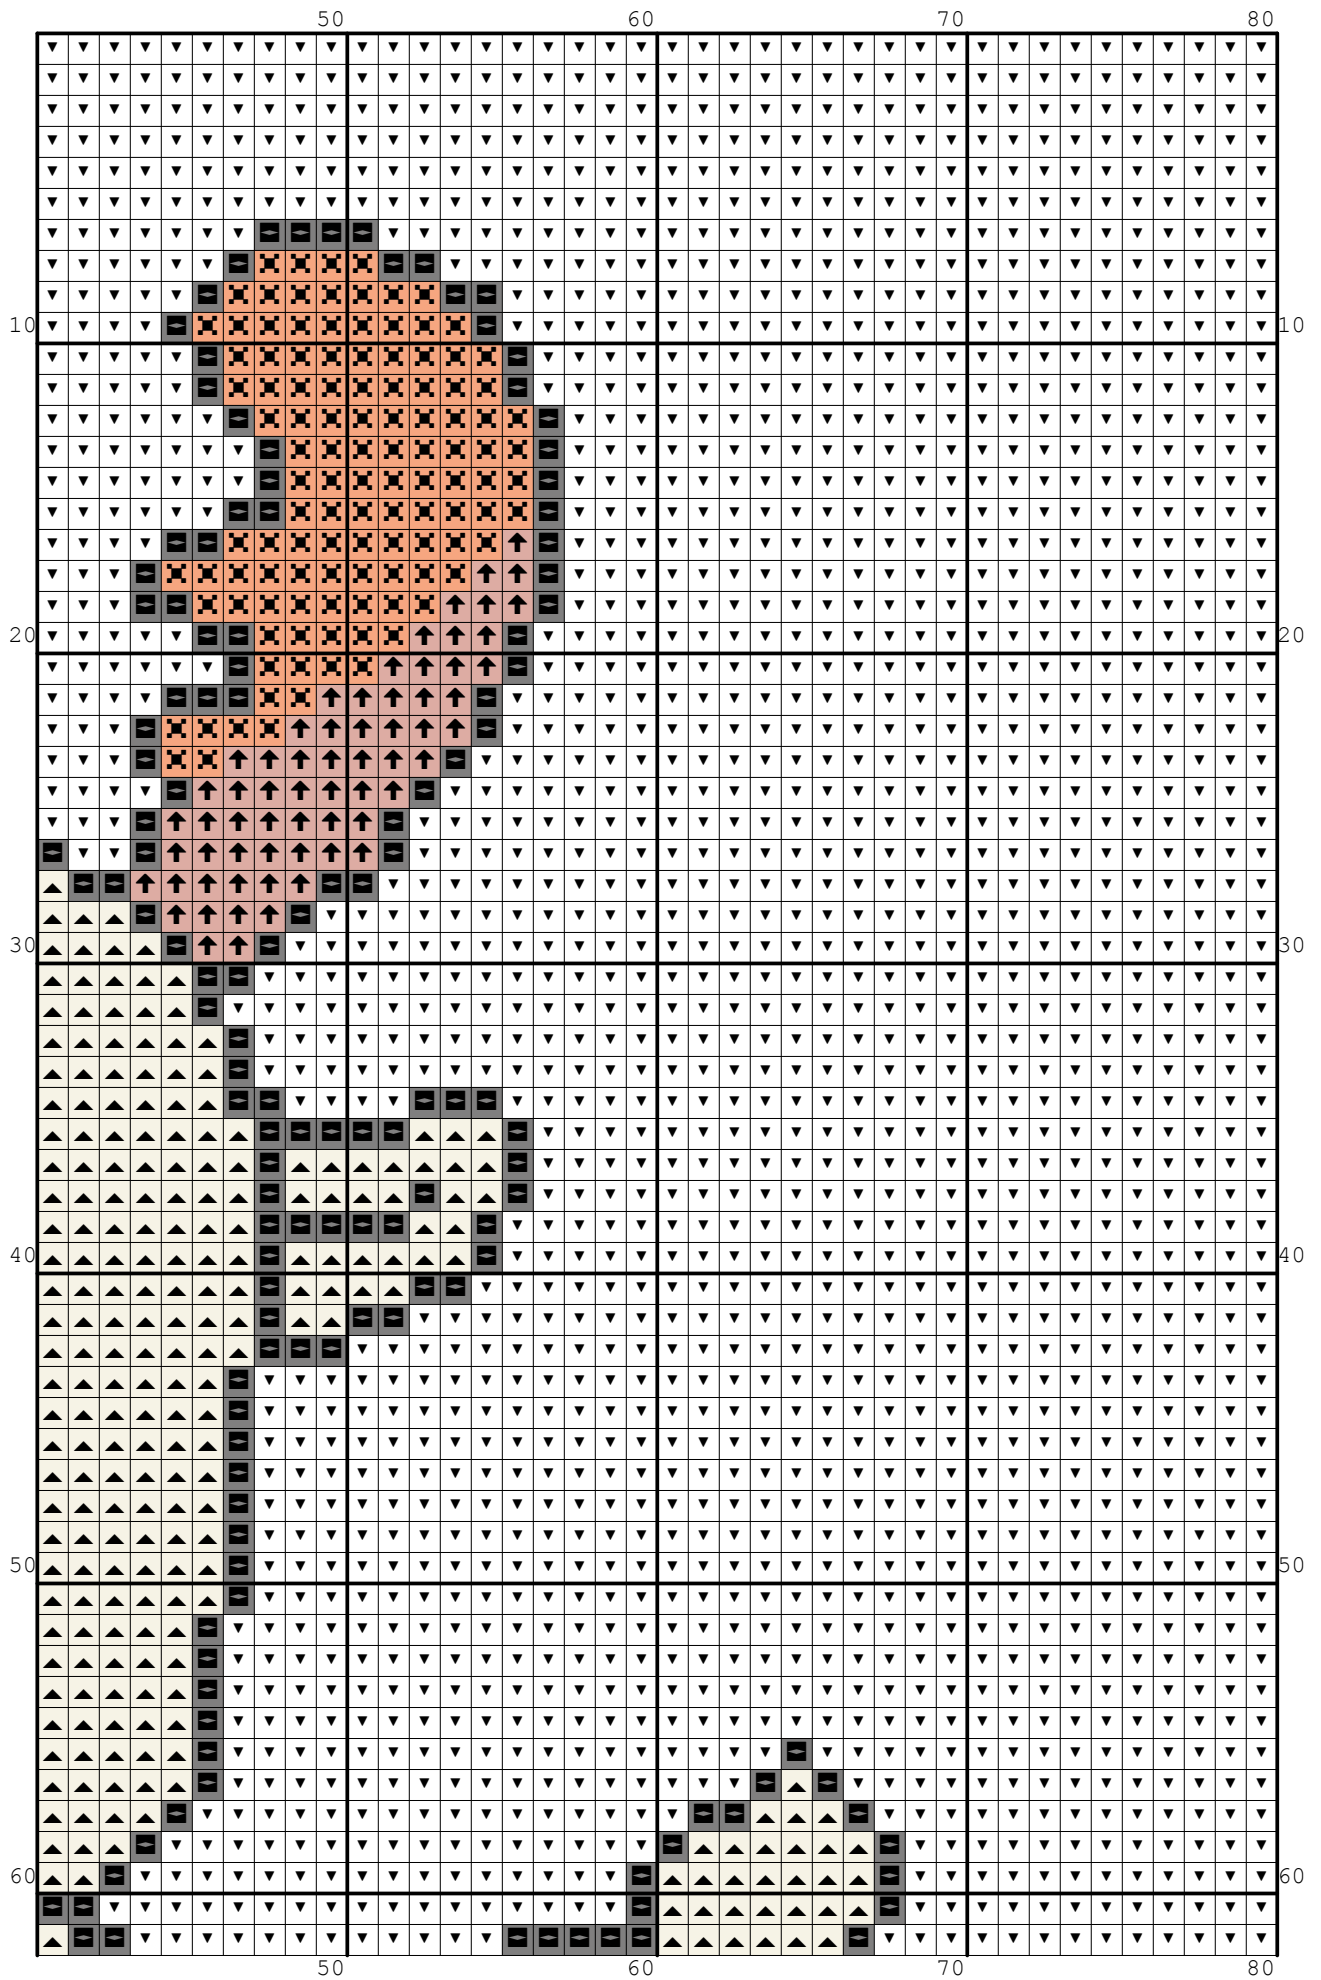

Nazwa: Psołosiek
Autor: Grzegorz Żochowski

Rozmiar: 80x83
Kolorów: 8

Na białej kanwie koloru Ariadna 1500 można nie wyszywać.
Wzór pochodzi ze strony www.wzory-haftu.pl

Symbol	Nr nici	Krzyżyki	Motki 2 nitki	Motki 3 nitki	Motki 6 nitek
▼	Ariadna (nowa) 1500	4272	2	3	6
▣	Ariadna (nowa) 1503	39	1	1	1
▲	Ariadna (nowa) 1507	1384	1	1	2
⊠	Ariadna (nowa) 1523	229	1	1	1
⇒	Ariadna (nowa) 1537	21	1	1	1
⊙	Ariadna (nowa) 1553	46	1	1	1
↑	Ariadna (nowa) 1755	85	1	1	1
■	Ariadna (nowa) 1819	564	1	1	1