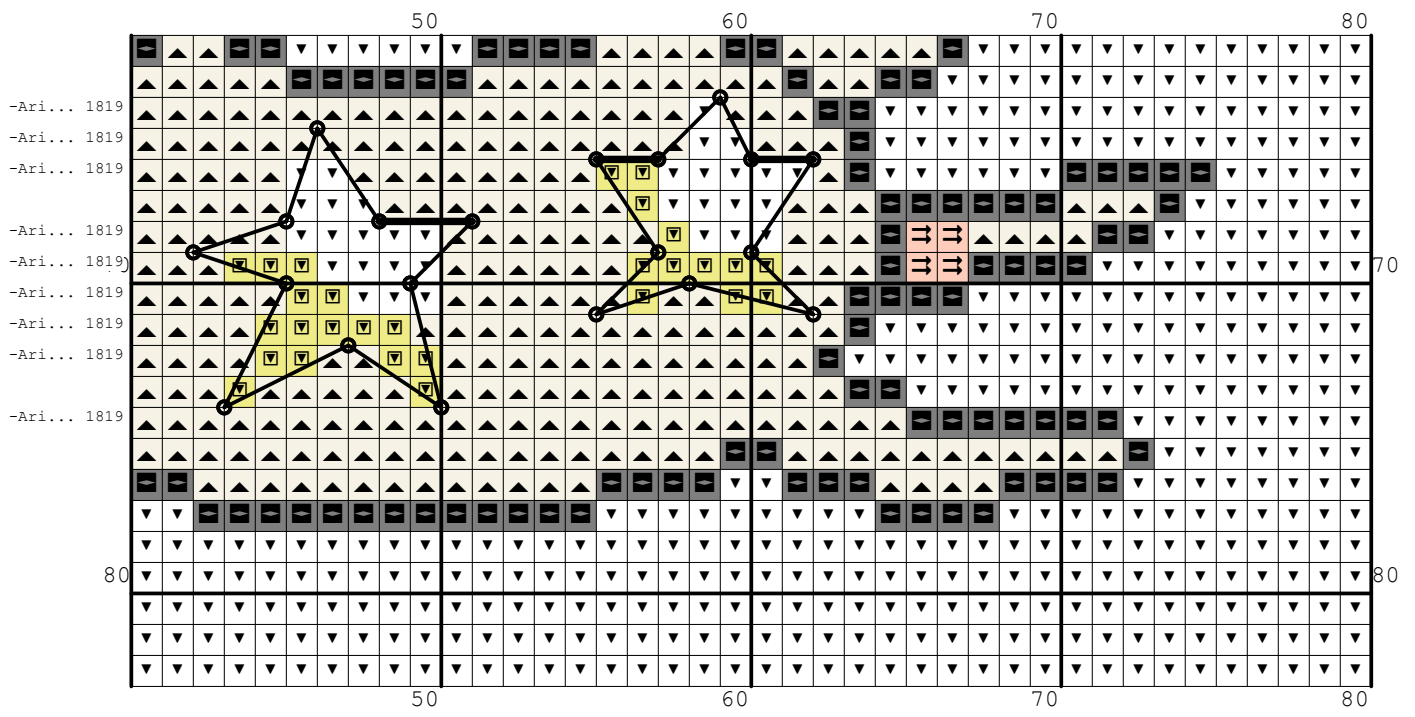

Nazwa: Psołosiek
Autor: Grzegorz Żochowski

Rozmiar: 80x83
Kolorów: 8

Na białej kanwie koloru Ariadna 1500 można nie wyszywać.
Wzór pochodzi ze strony www.wzory-haftu.pl

Symbol	Nr nici	Krzyżyki	Motki 2 nitki	Motki 3 nitki	Motki 6 nitek
▼	Ariadna (nowa) 1500	4272	2	3	6
▣	Ariadna (nowa) 1503	39	1	1	1
▲	Ariadna (nowa) 1507	1384	1	1	2
⊠	Ariadna (nowa) 1523	229	1	1	1
⇒	Ariadna (nowa) 1537	21	1	1	1
⊙	Ariadna (nowa) 1553	46	1	1	1
↑	Ariadna (nowa) 1755	85	1	1	1
■	Ariadna (nowa) 1819	564	1	1	1