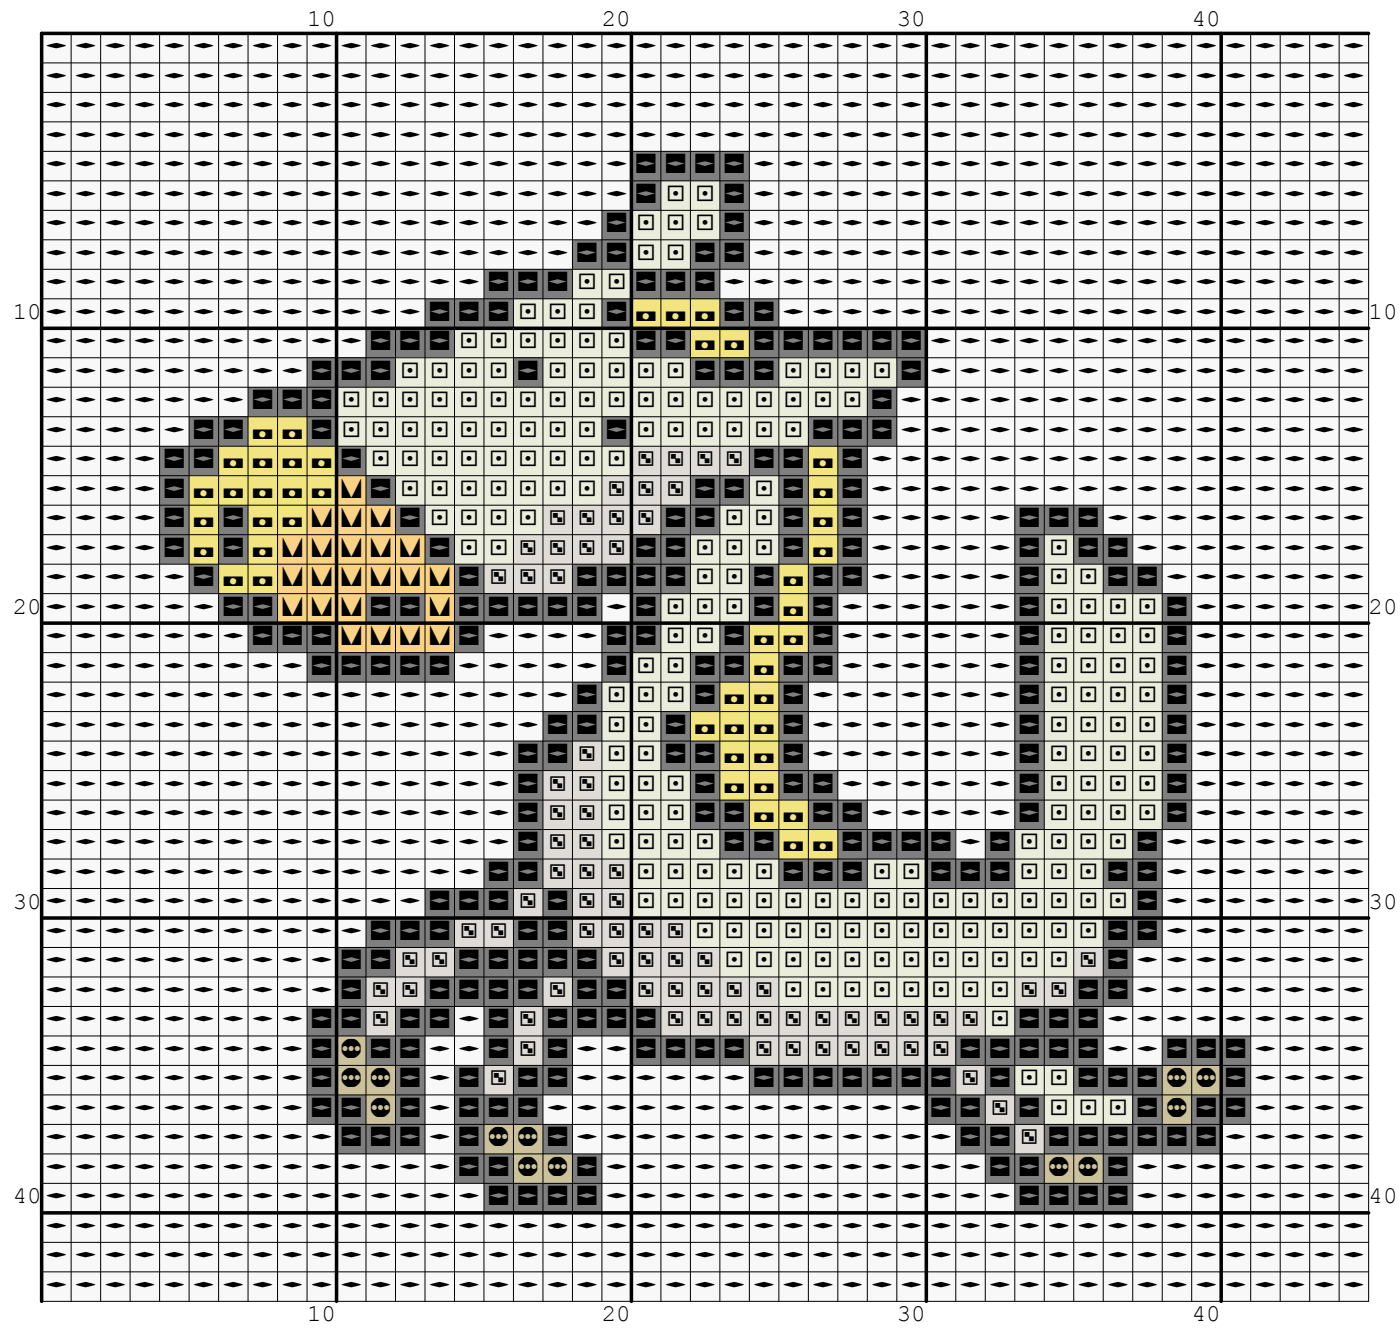

Nazwa: Konik
Autor: Grzegorz Żochowski

Rozmiar: 45x43
Kolorów: 7

Na białej kanwie koloru Ariadna 1500 można nie wyszywać.
Wzór pochodzi ze strony www.wzory-haftu.pl

Symbol	Nr nici	Krzyżyki	Motki 2 nitki	Motki 3 nitki	Motki 6 nitek
	Ariadna (nowa) 1500	1253	1	1	2
	Ariadna (nowa) 1505	45	1	1	1
	Ariadna (nowa) 1514	23	1	1	1
	Ariadna (nowa) 1702	224	1	1	1
	Ariadna (nowa) 1719	13	1	1	1
	Ariadna (nowa) 1810	79	1	1	1
	Ariadna (nowa) 1819	298	1	1	1