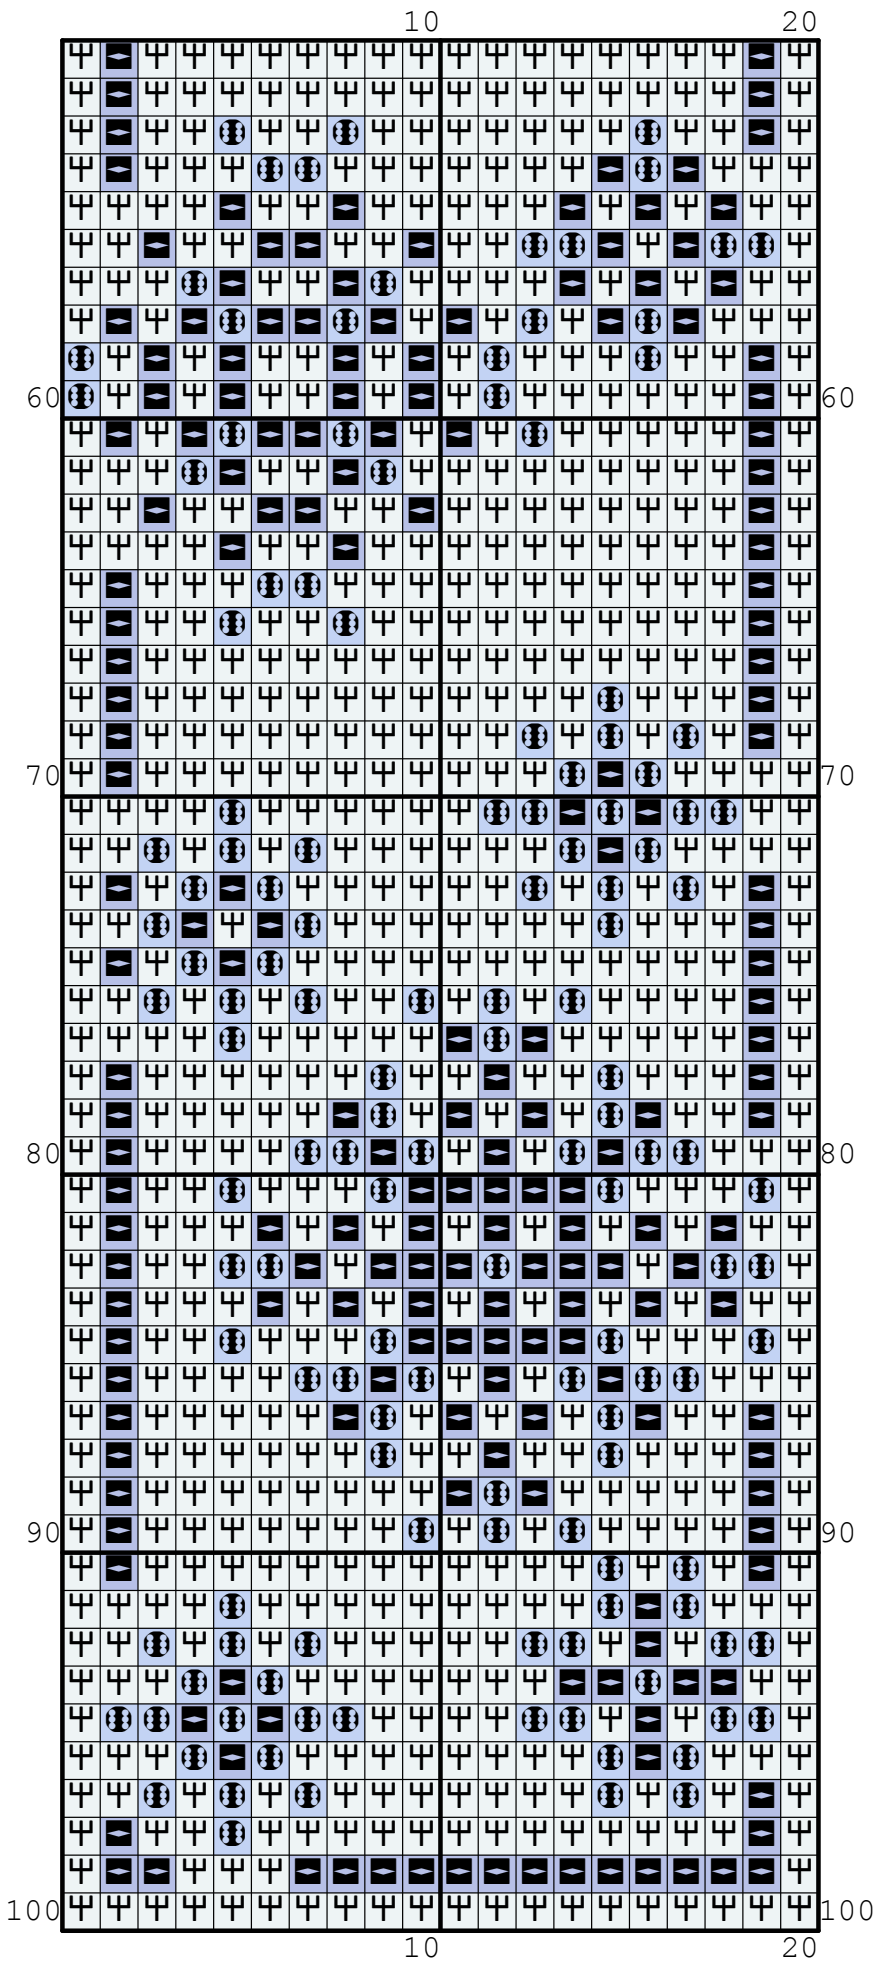

Title: Zimowa zakładka  
Author: Aslynn Foreignnet (A.M.)

Size: 20x100  
Colours: 3

Paleta: Anchor

<b>Symbol</b>	<b>Nr nici</b>	<b>Krzyżyki</b>	<b>Motki 2 nitki</b>	<b>Motki 3 nitki</b>	<b>Motki 6 nitek</b>
	Anchor 158	1323	1	1	1
	Anchor 410	399	1	1	1
	Anchor 433	278	1	1	1