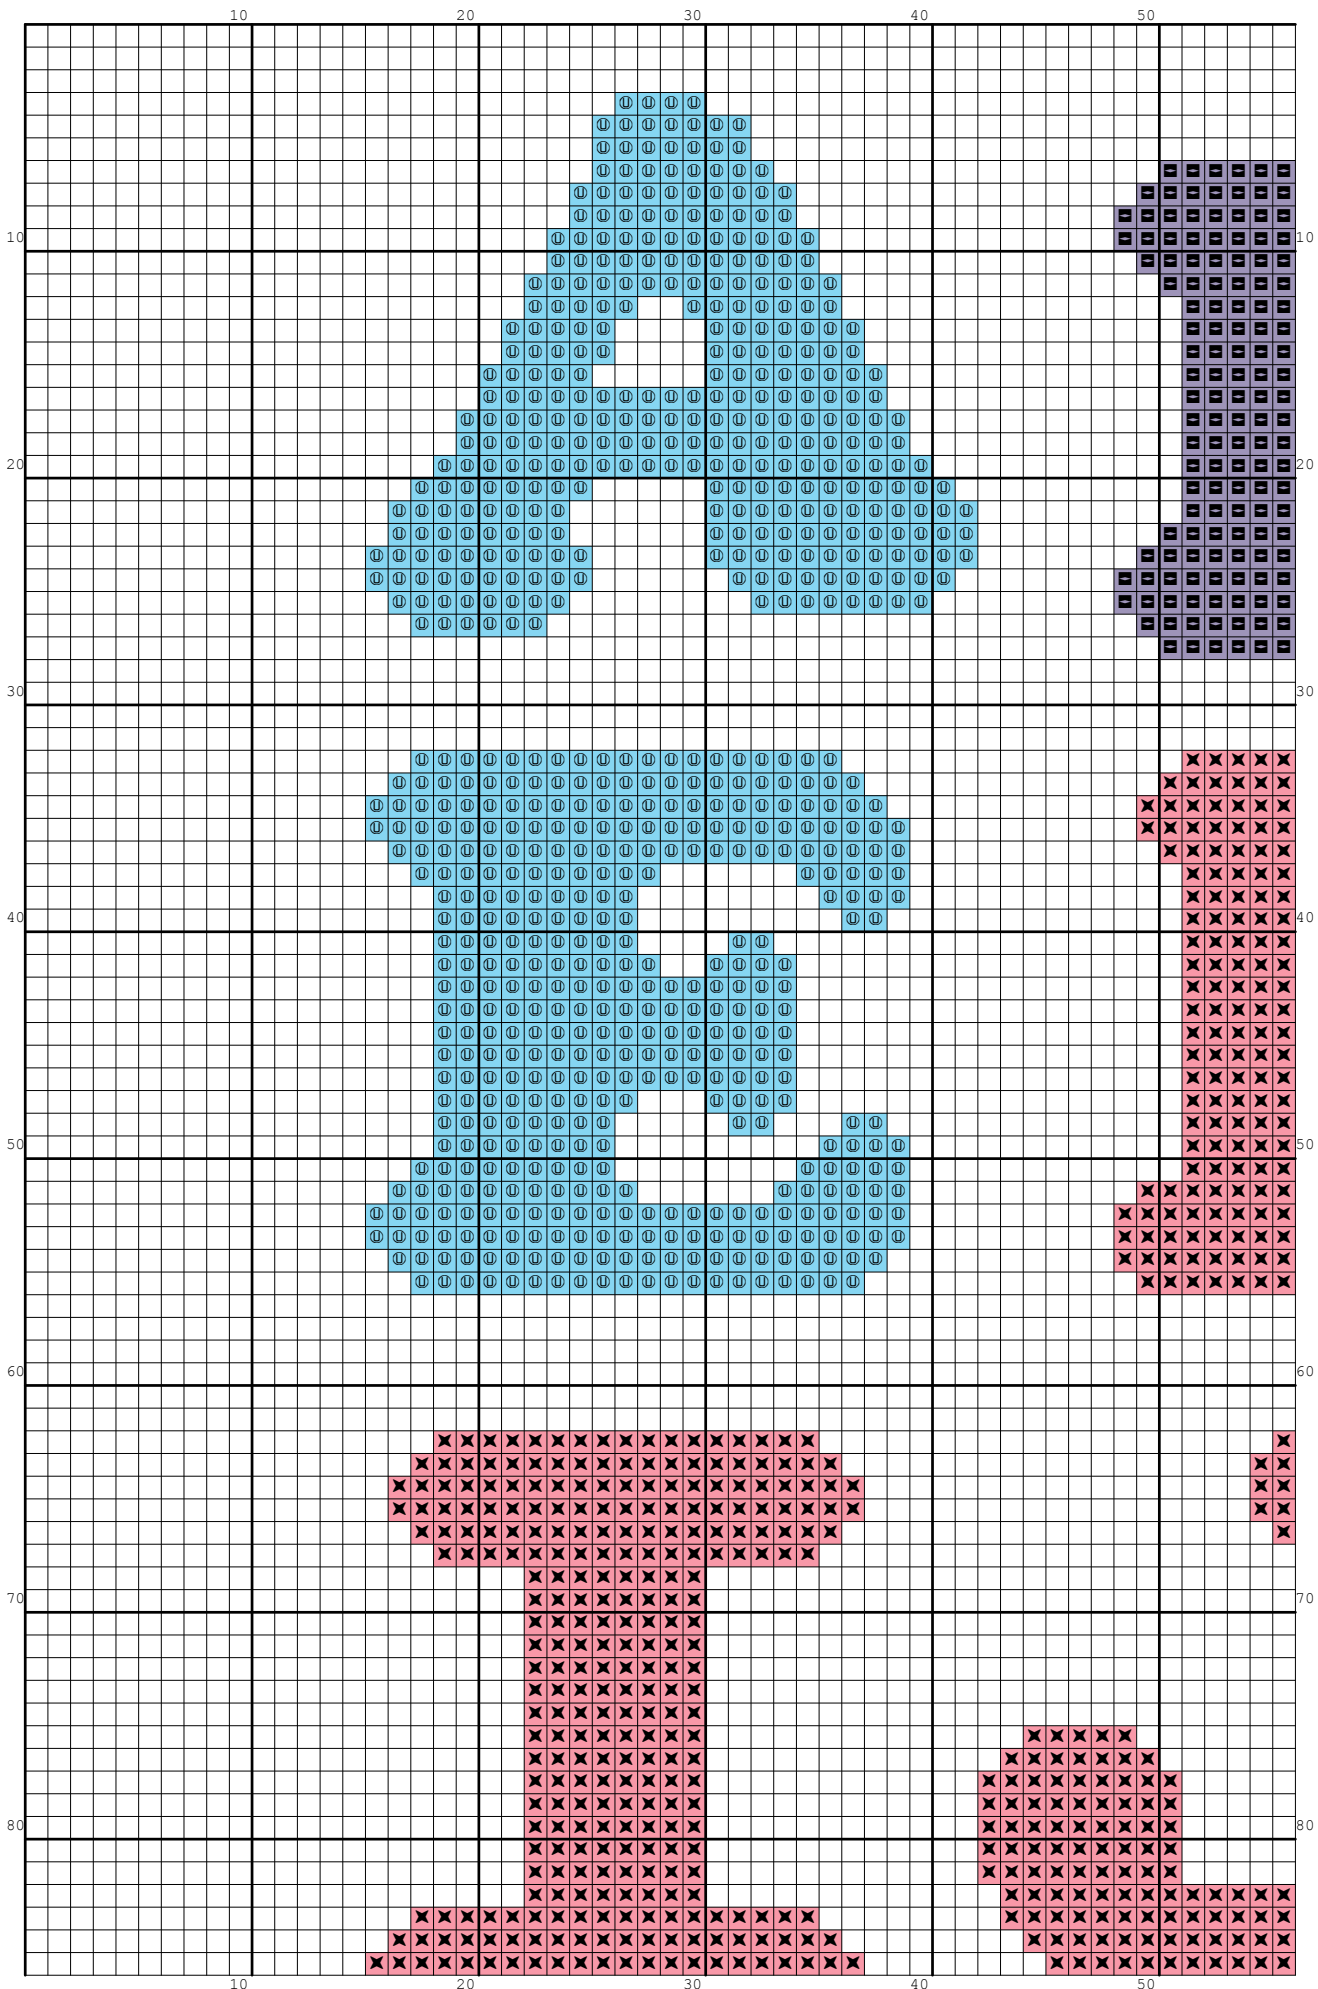

Nazwa: Alfabet II
Autor: beauty123

Rozmiar: 166x232
Kolorów: 5

Symbol	Nr nici	Krzyżyki	Motki 2 nitki	Motki 3 nitki	Motki 6 nitek
	Kanwa	27431	11	16	31
	Ariadna (nowa) 1506	1507	1	1	2
	Ariadna (nowa) 1551	4556	2	3	5
	Ariadna (nowa) 1605	2656	1	2	3
	Ariadna (nowa) 1654	2362	1	2	3