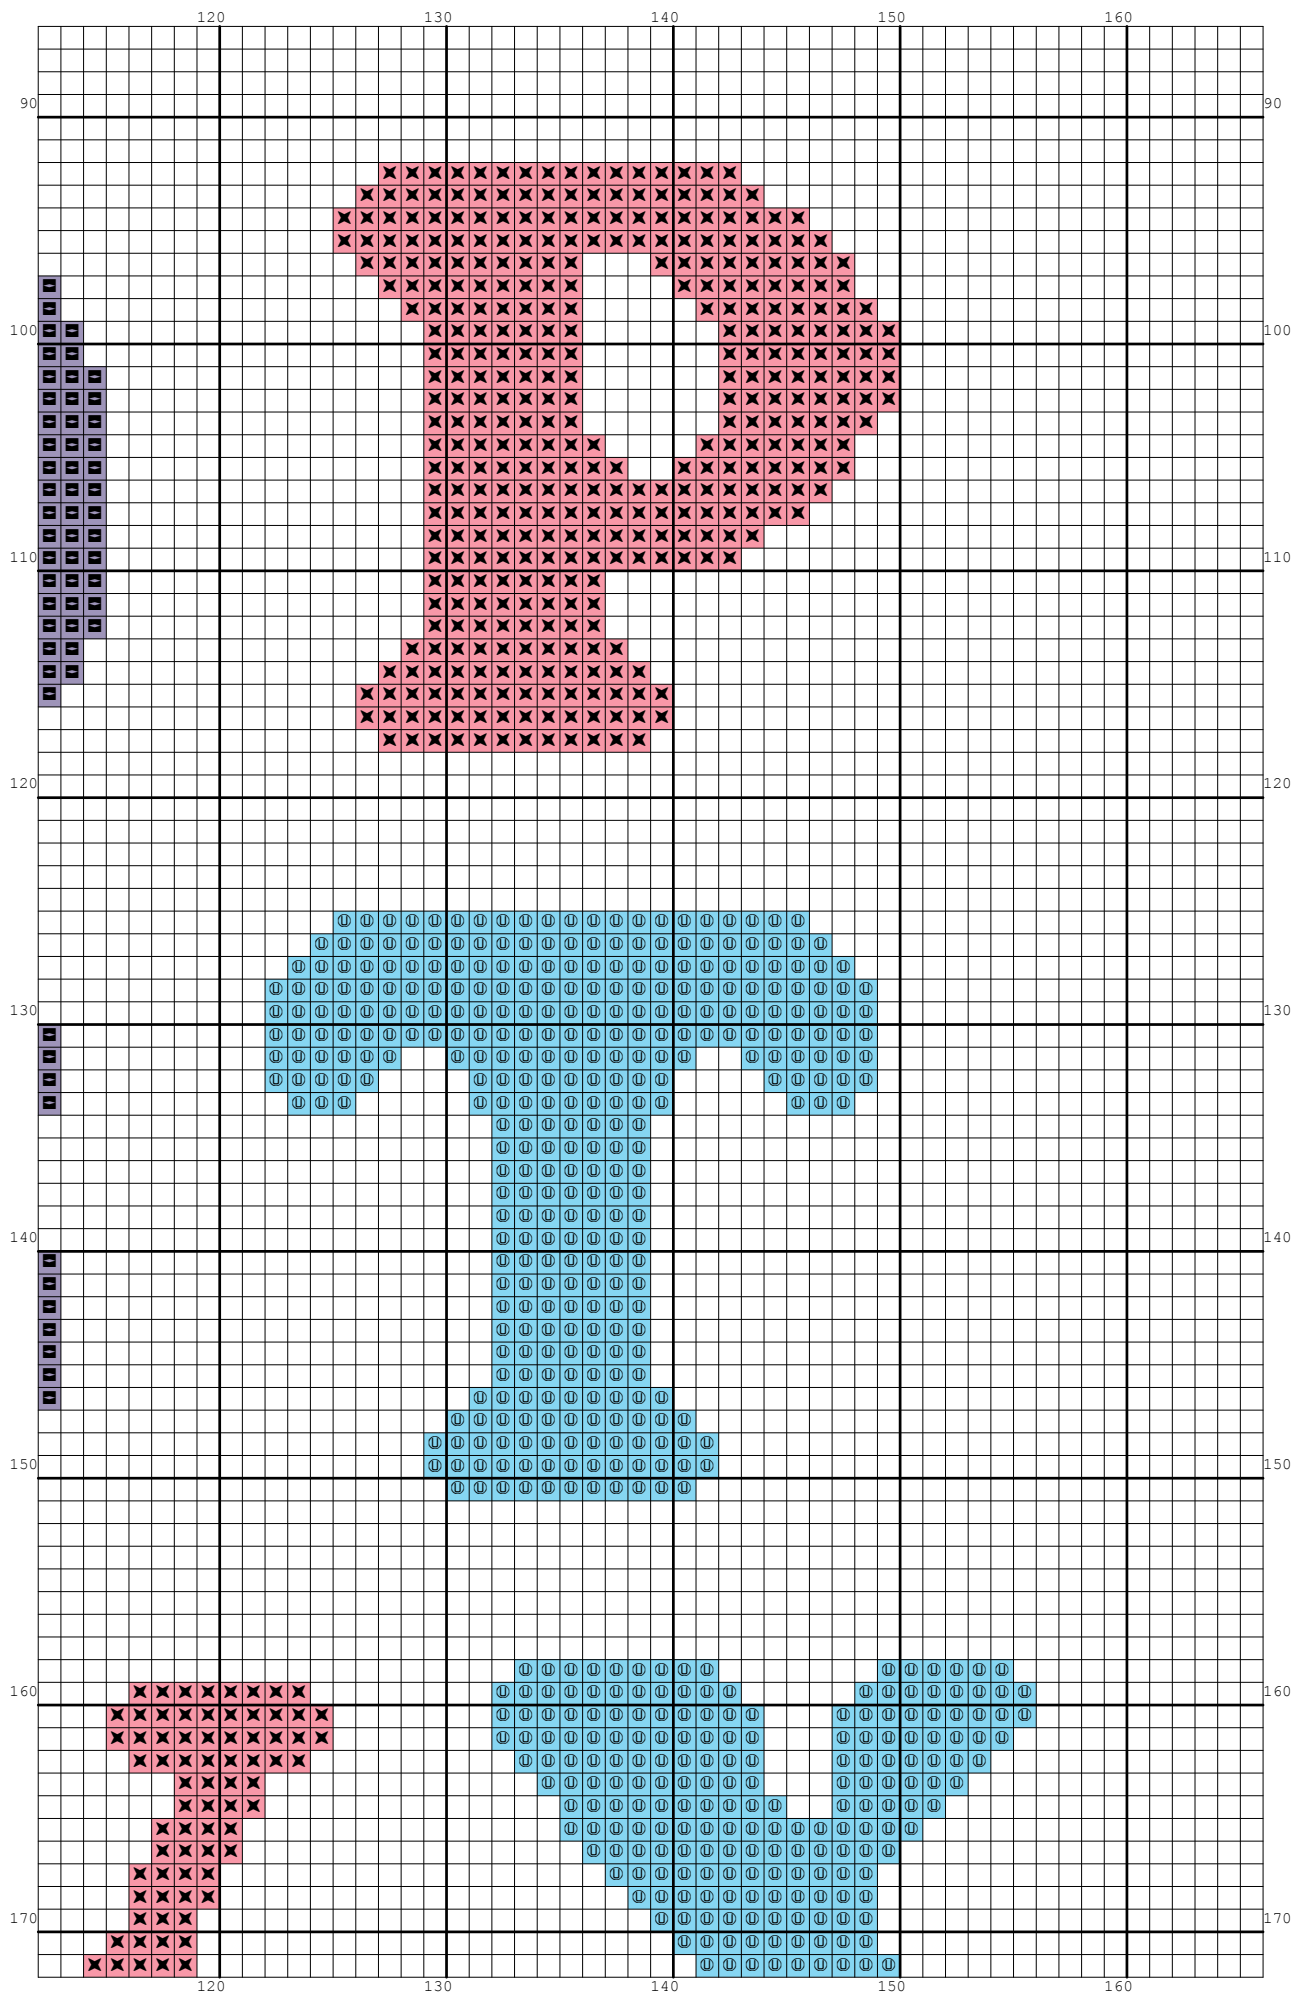

Nazwa: Alfabet II
Autor: beauty123

Rozmiar: 166x232
Kolorów: 5

Symbol	Nr nici	Krzyżyki	Motki 2 nitki	Motki 3 nitki	Motki 6 nitek
	Kanwa	27431	11	16	31
	Ariadna (nowa) 1506	1507	1	1	2
	Ariadna (nowa) 1551	4556	2	3	5
	Ariadna (nowa) 1605	2656	1	2	3
	Ariadna (nowa) 1654	2362	1	2	3