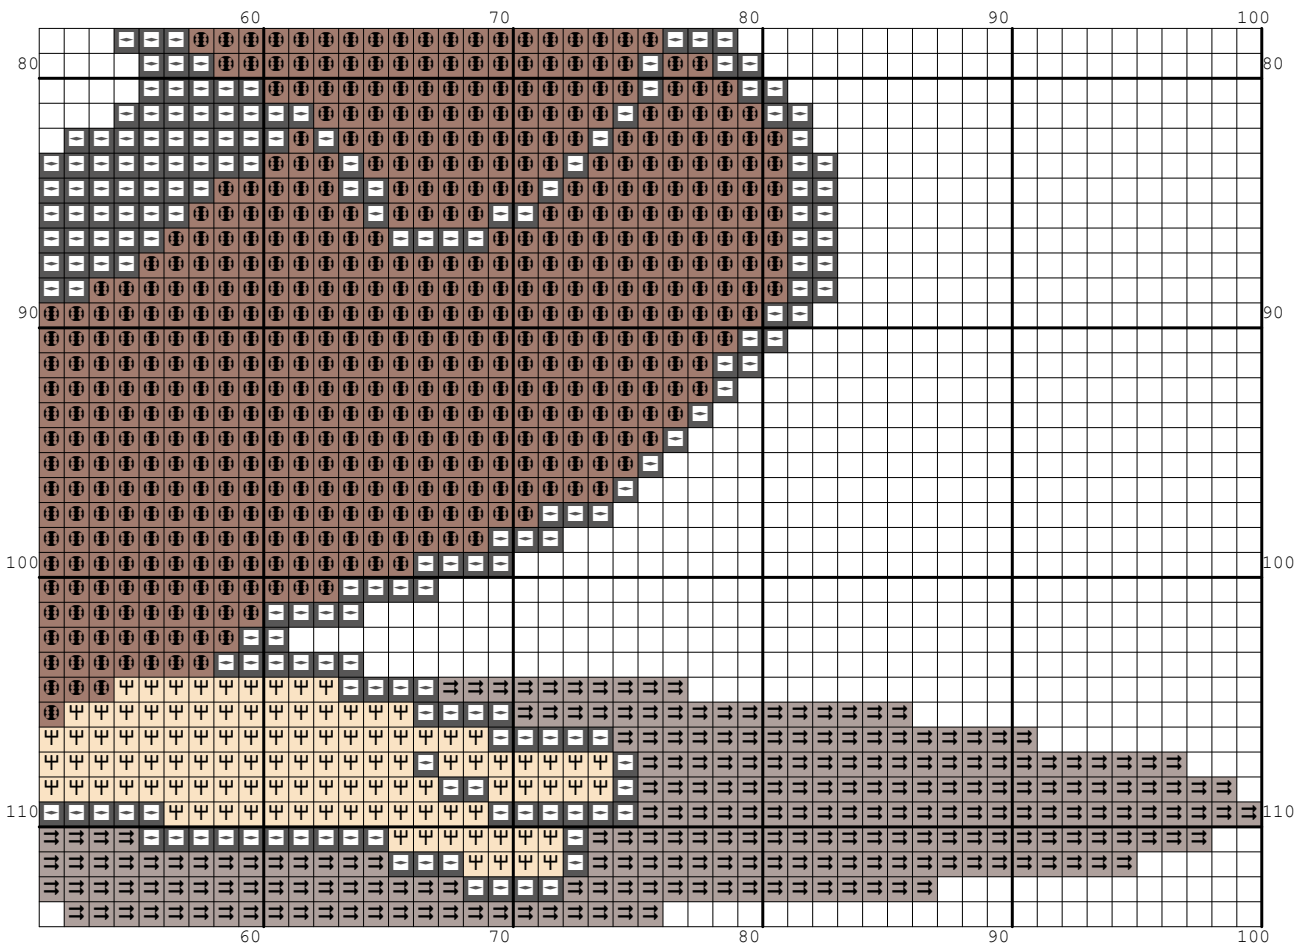

Nazwa: Małpeczka
Autor: beauty123

Rozmiar: 100x114
Kolorów: 6

Idealnie nadają się do pokoju dziecięcego!

-Ariad...wa) 1525
-Ariad...wa) 1819

Symbol	Nr nici	Krzyżyki	Motki 2 nitki	Motki 3 nitki	Motki 6 nitek
	Kanwa	5763	6	8	16
	Ariadna (nowa) 1525	1224	2	2	4
	Ariadna (nowa) 1528	26	1	1	1
	Ariadna (nowa) 1764	430	1	1	2
	Ariadna (nowa) 1770	2627	3	4	8
	Ariadna (nowa) 1819	1330	2	2	4