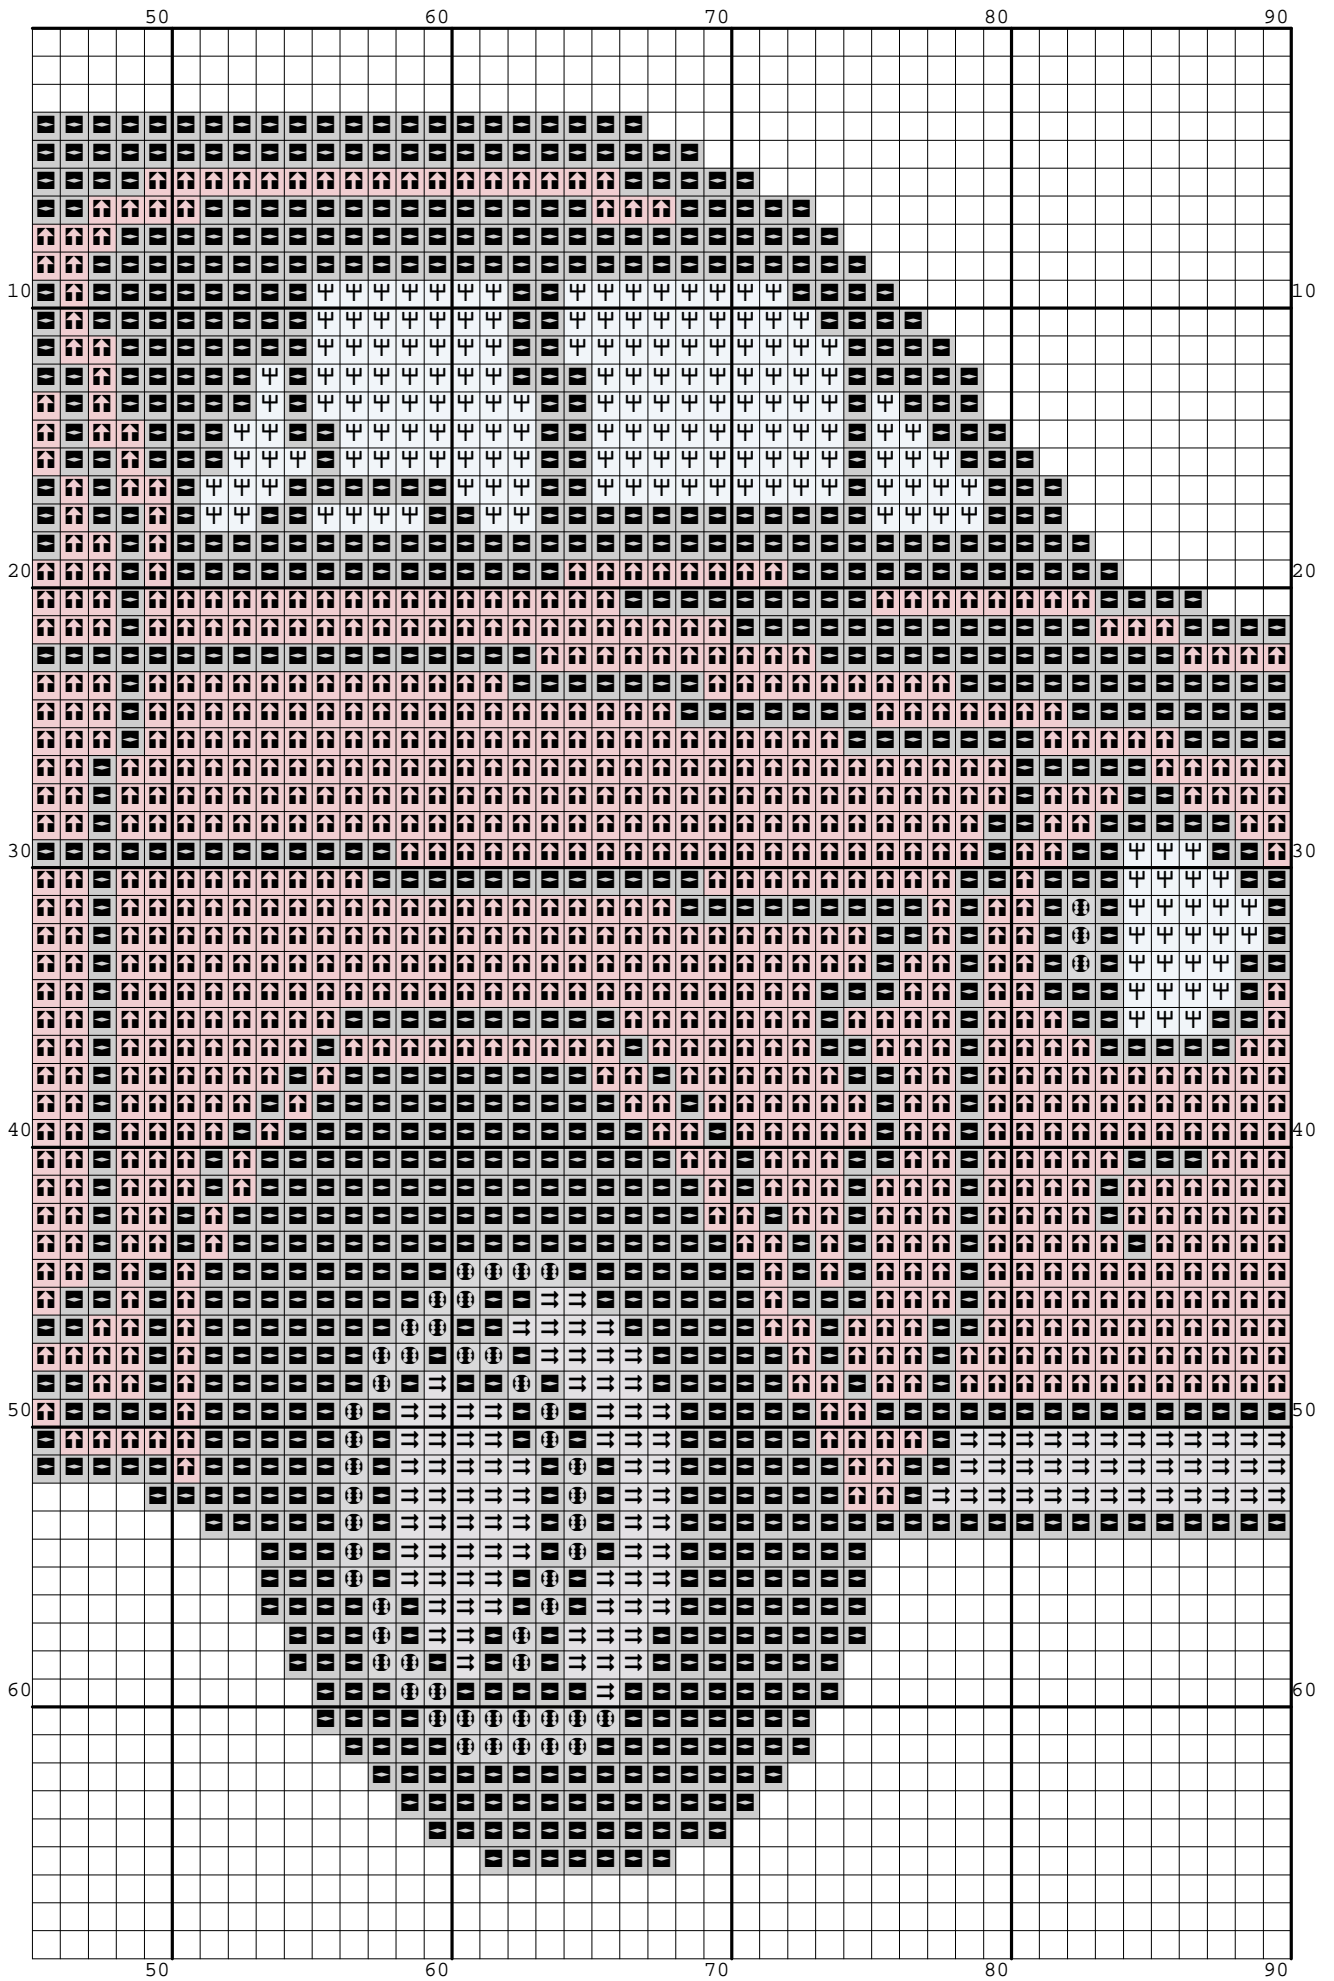

Nazwa: Samochód 1
Autor: Nickole214

Rozmiar: 125x69
Kolorów: 6

(PL) Wzór pobrany ze strony: www.wzory-haftu.pl
(EN): Pattern downloaded from: www.cross-stitch-patterns.eu

Symbol	Nr nici	Krzyżyki	Motki 2 nitki	Motki 3 nitki	Motki 6 nitek
	Kanwa	3891	1	2	3
	DMC 162	296	1	1	1
	DMC 310	2203	1	1	2
	DMC 317	83	1	1	1
	DMC 318	254	1	1	1
	DMC 350	1898	1	1	2