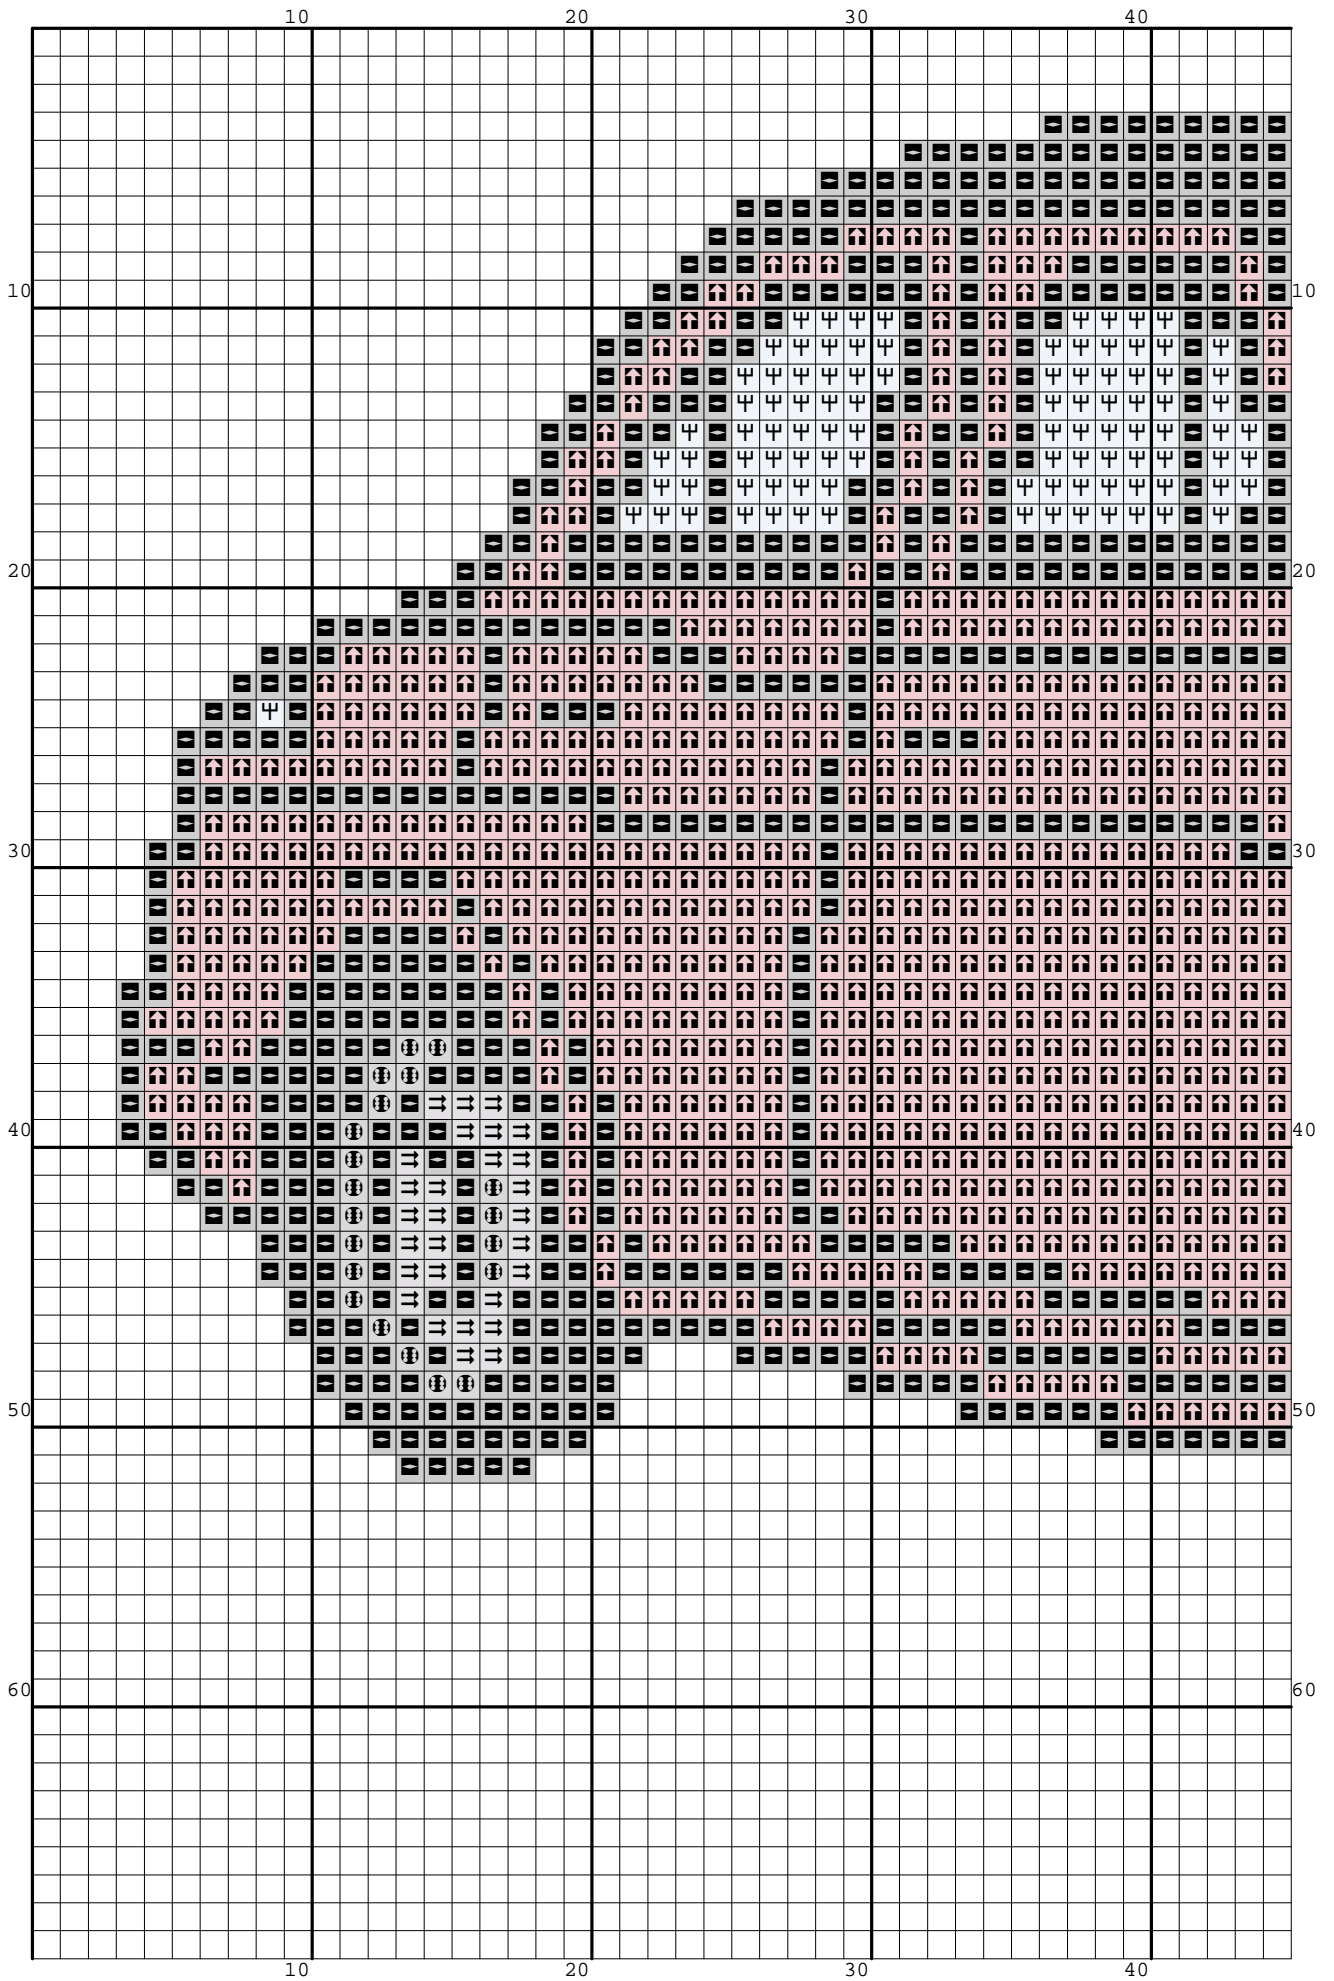

Nazwa: Samochód 1
Autor: Nickole214

Rozmiar: 125x69
Kolorów: 6

(PL) Wzór pobrany ze strony: www.wzory-haftu.pl
(EN): Pattern downloaded from: www.cross-stitch-patterns.eu

Symbol	Nr nici	Krzyżyki	Motki 2 nitki	Motki 3 nitki	Motki 6 nitek
	Kanwa	3891	1	2	3
	DMC 162	296	1	1	1
	DMC 310	2203	1	1	2
	DMC 317	83	1	1	1
	DMC 318	254	1	1	1
	DMC 350	1898	1	1	2