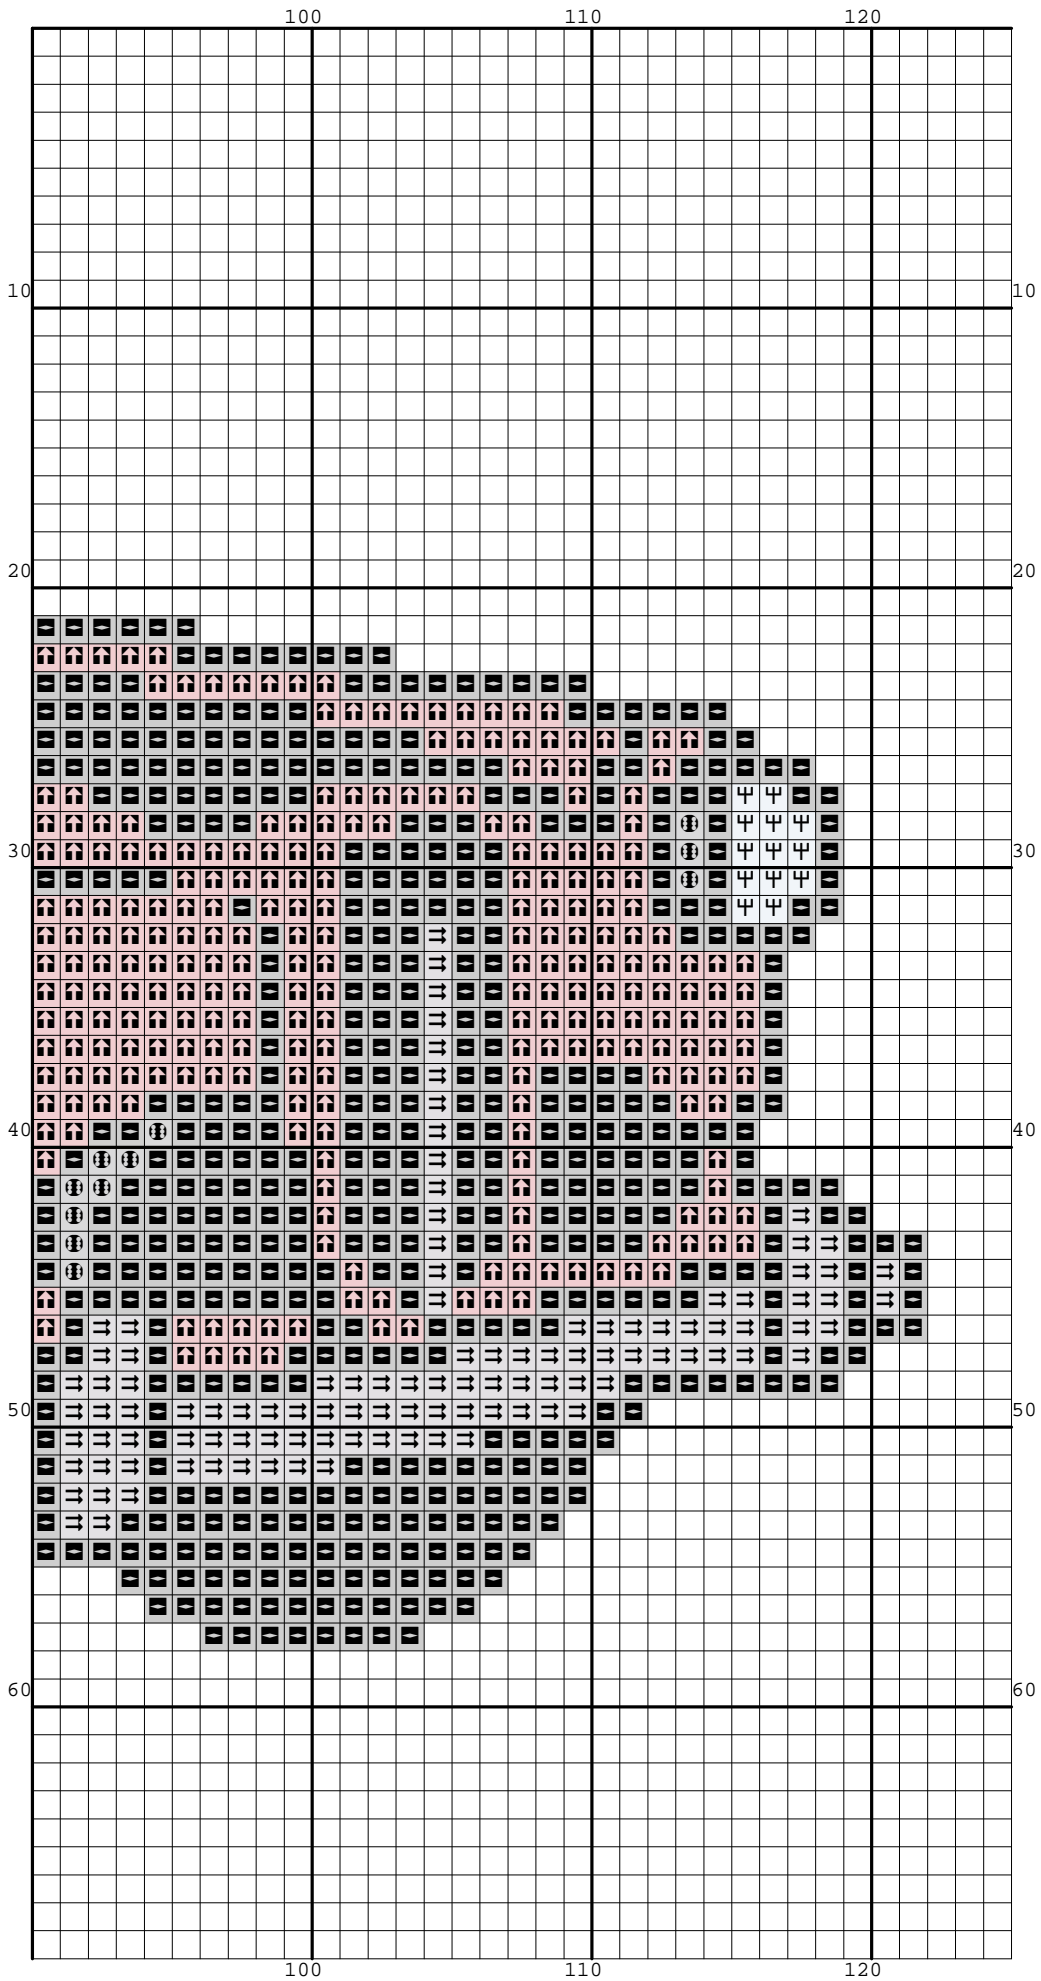

Nazwa: Samochód 1
Autor: Nickole214

Rozmiar: 125x69
Kolorów: 6

(PL) Wzór pobrany ze strony: www.wzory-haftu.pl
(EN): Pattern downloaded from: www.cross-stitch-patterns.eu

Symbol	Nr nici	Krzyżyki	Motki 2 nitki	Motki 3 nitki	Motki 6 nitek
	Kanwa	3891	1	2	3
	DMC 162	296	1	1	1
	DMC 310	2203	1	1	2
	DMC 317	83	1	1	1
	DMC 318	254	1	1	1
	DMC 350	1898	1	1	2