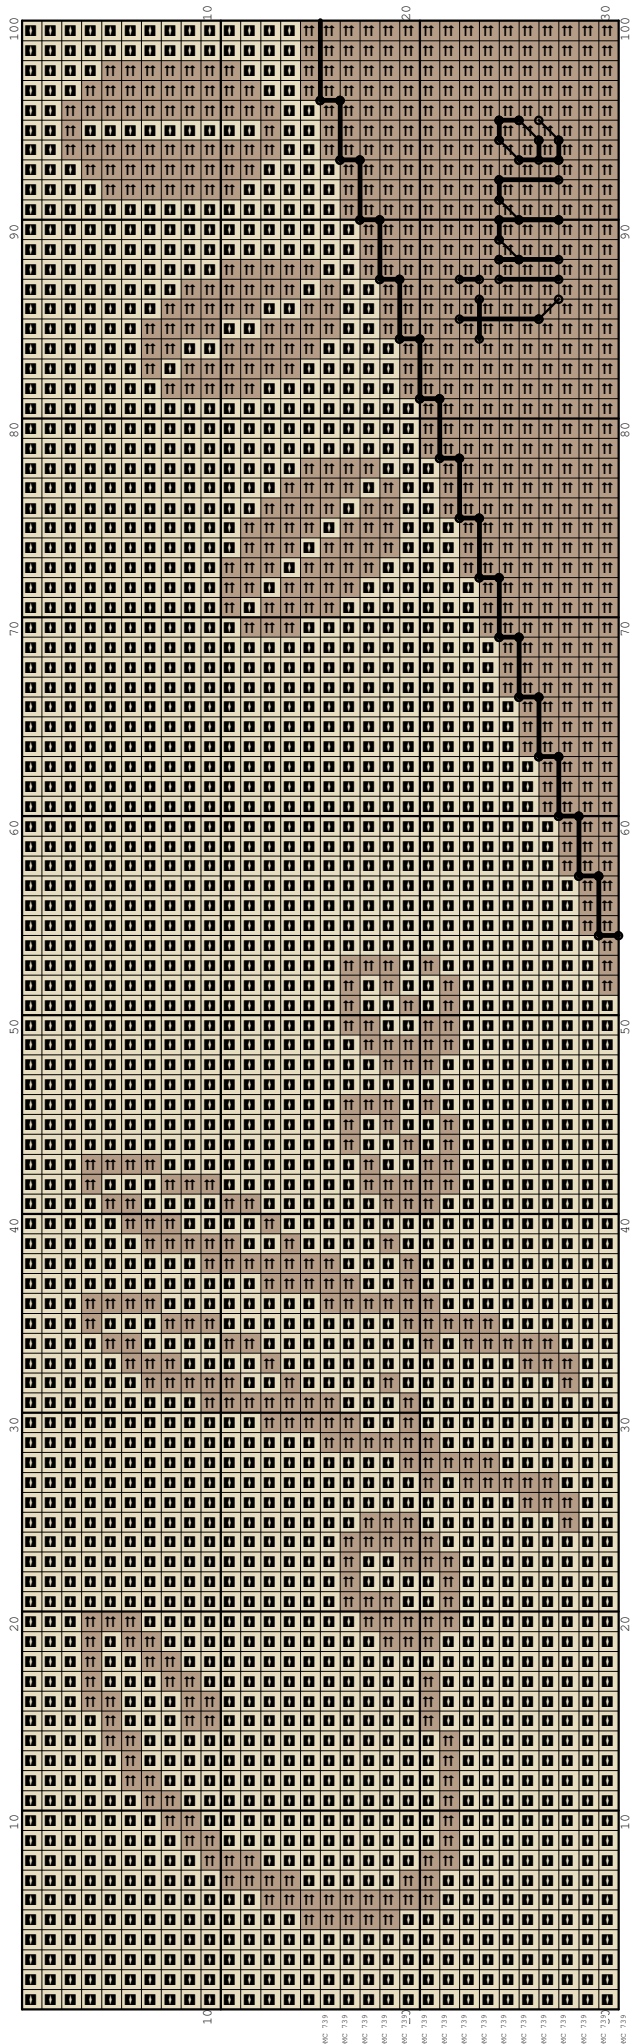

**Nazwa:** Zakładka kawowa  
**Autor:** look4me

**Rozmiar:** 100x30  
**Kolorów:** 2

(PL) Wzór pobrany ze strony: [www.wzory-haftu.pl](http://www.wzory-haftu.pl)  
(EN) Pattern downloaded from: [www.cross-stitch-patterns.eu](http://www.cross-stitch-patterns.eu)

Symbol	Nr nici	Krzyżki	Motki 2 nitki	Motki 3 nitki	Motki 6 nitek
■	DMC 739	2175	1	2	3
■	DMC 434	825	1	1	1