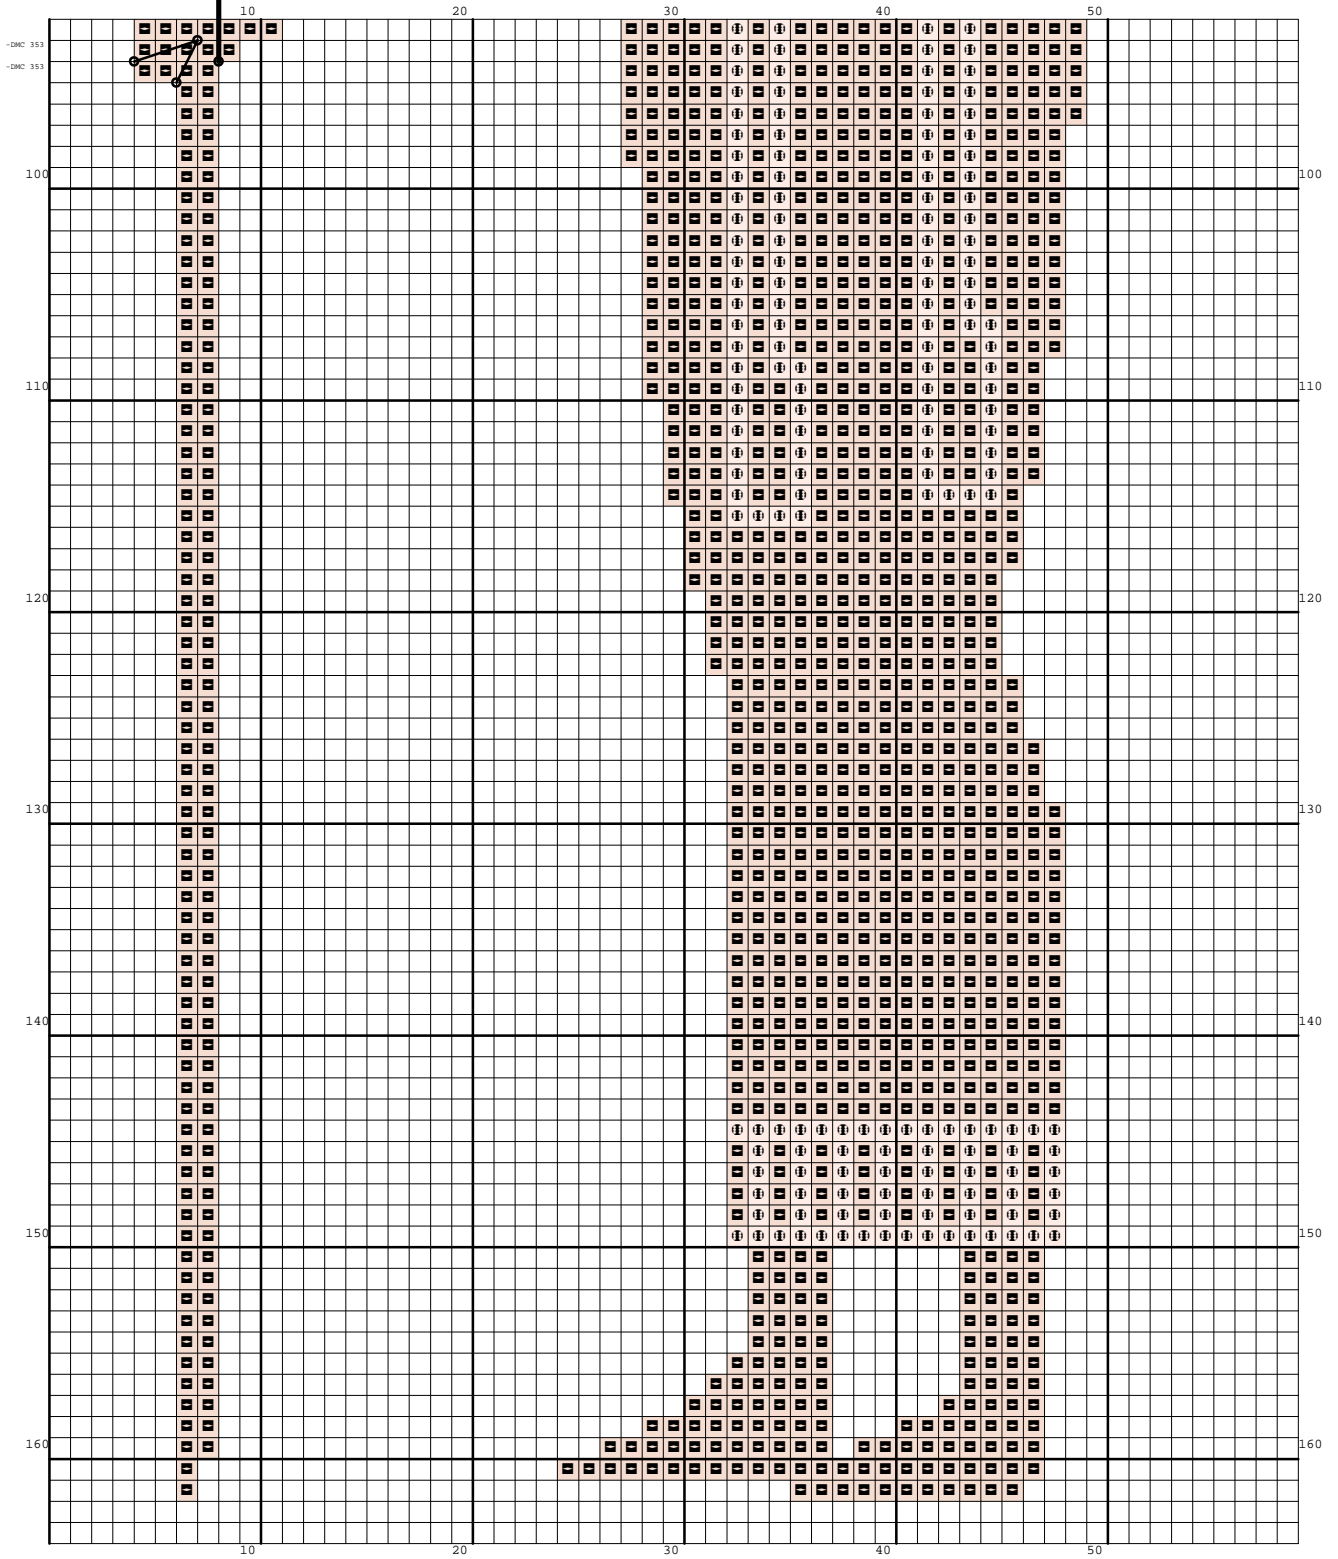

Nazwa: Izyda
Autor: Nickole214

Rozmiar: 59x164
Kolorów: 3

Symbol	Nr nici	Krzyżyki	Motki 2 nitki	Motki 3 nitki	Motki 6 nitek
	Kanwa	6157	3	5	9
	DMC 353	647	1	1	2
	DMC 722	2872	2	3	5