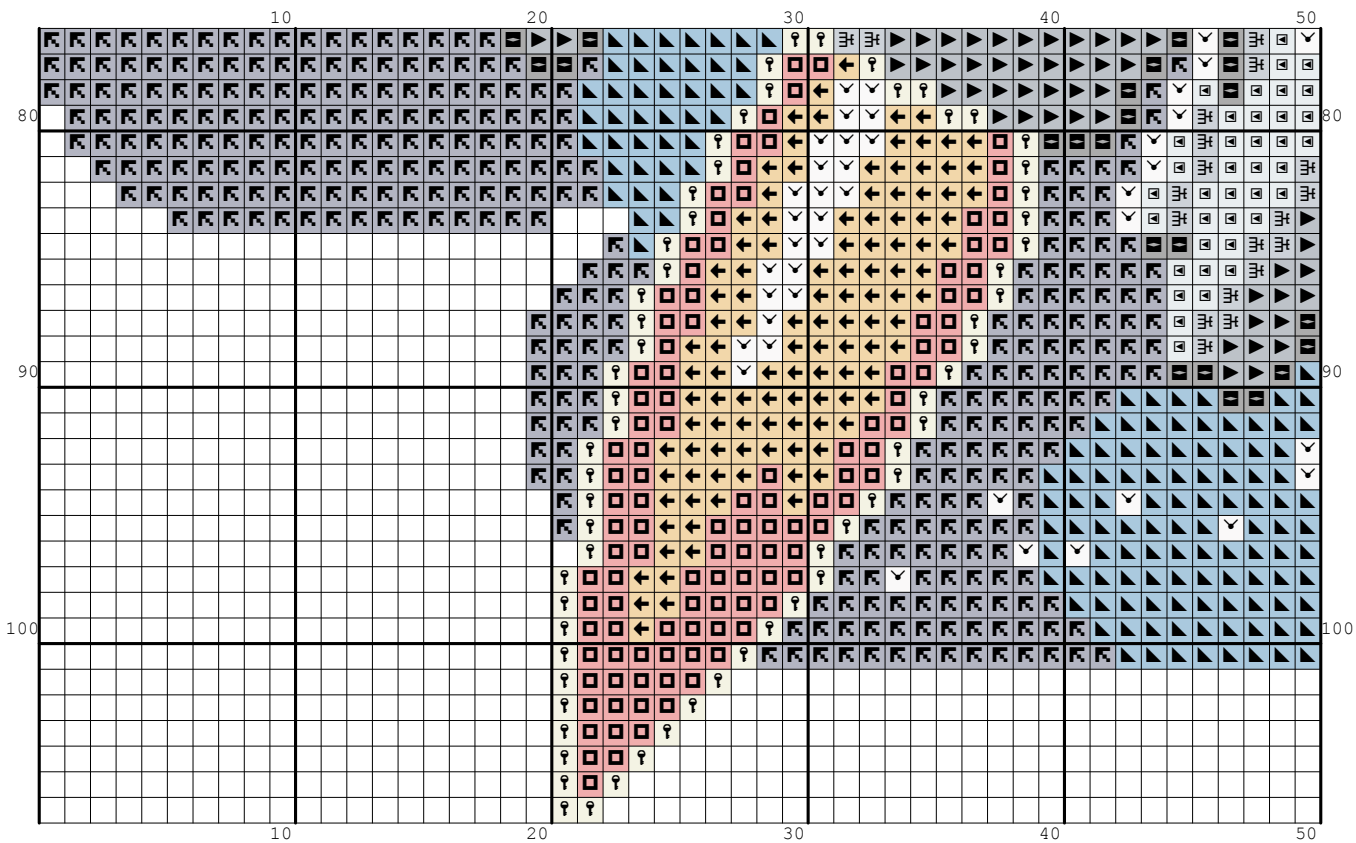

Nazwa: Rakieta / Rocket  
Autor: Grzegorz Żochowski

Rozmiar: 99x107  
Kolorów: 13

(PL): Wzór pobrany ze strony: [www.wzory-haftu.pl](http://www.wzory-haftu.pl)  
Na podstawie rysunku BiterBig "Rocket in Space"  
(EN): Pattern downloaded from: [www.cross-stitch-patterns.eu](http://www.cross-stitch-patterns.eu)  
Based on picture by BiterBig "Rocket in Space"

| Symbol  | Nr nici   | Krzyżyki | Motki<br>2 nitki | Motki<br>3 nitki | Motki<br>6 nitek |
|---|-----------|----------|------------------|------------------|------------------|
|  | Kanwa     | 3549     | 2                | 2                | 4                |
|  | DMC 307   | 349      | 1                | 1                | 1                |
|  | DMC 310   | 225      | 1                | 1                | 1                |
|  | DMC 608   | 112      | 1                | 1                | 1                |
|  | DMC 742   | 195      | 1                | 1                | 1                |
|  | DMC 746   | 568      | 1                | 1                | 1                |
|  | DMC 931   | 572      | 1                | 1                | 1                |
|  | DMC 932   | 475      | 1                | 1                | 1                |
|  | DMC 3753  | 533      | 1                | 1                | 1                |
|  | DMC 3842  | 1655     | 1                | 1                | 2                |
|  | DMC 3844  | 2008     | 1                | 2                | 3                |
|  | DMC 3845  | 25       | 1                | 1                | 1                |
|  | DMC B5200 | 327      | 1                | 1                | 1                |