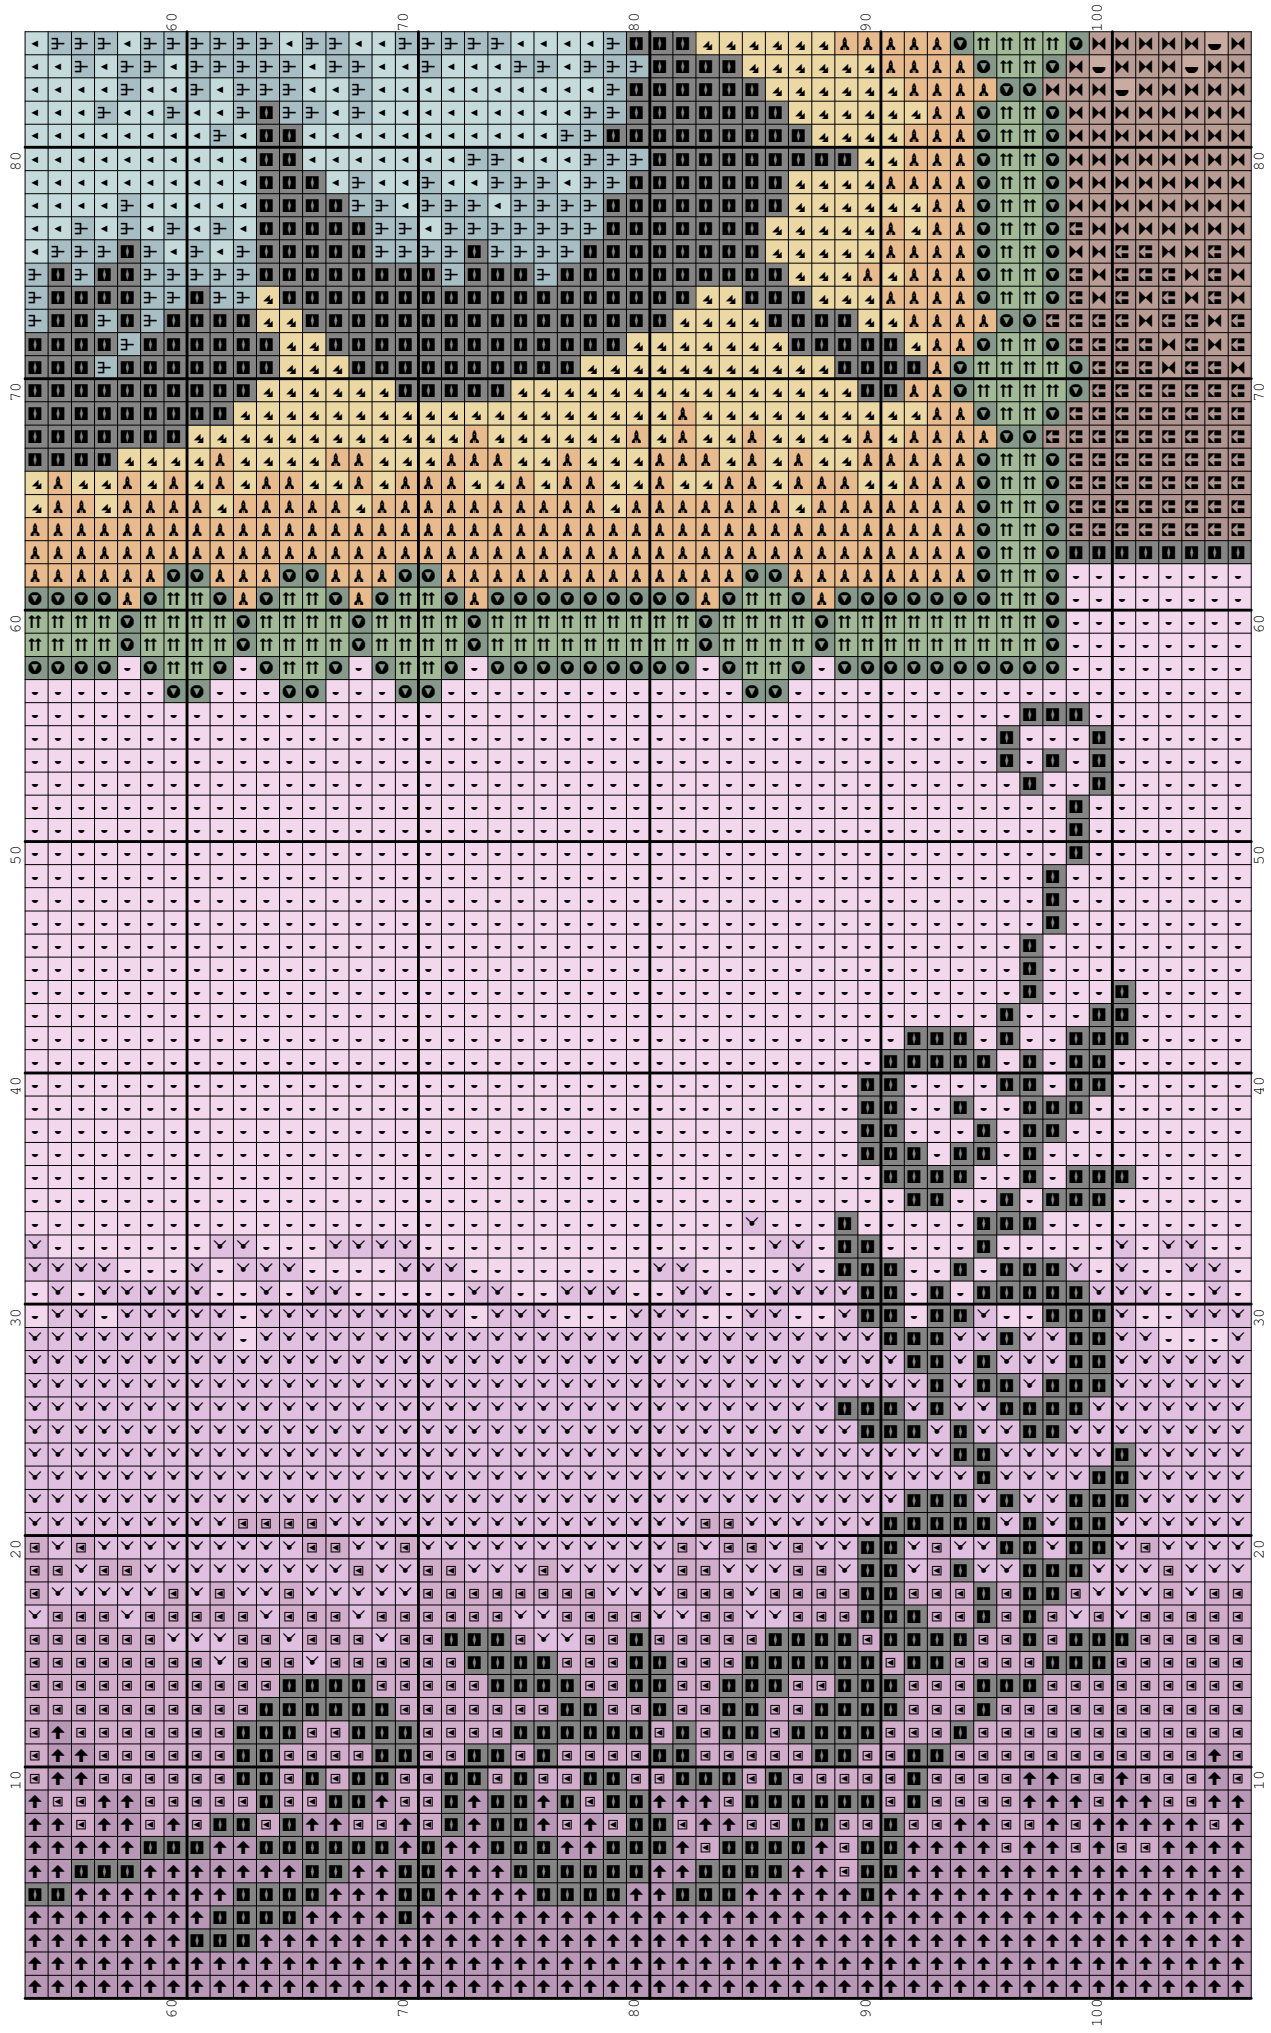

Nazwa: Motyle
Autor: look4me

Rozmiar: 150x106
Kolorów: 18

(PL) Wzór pobrany ze strony: www.wzory-haftu.pl
(EN) Pattern downloaded from: www.cross-stitch-patterns.eu

Symbol	Nr nici	Krzyżyki	Motki 2 nitki	Motki 3 nitki	Motki 6 nitck
	DMC 158	22	1	1	1
	DMC 208	987	1	1	1
	DMC 209	1276	1	1	2
	DMC 210	1439	1	1	2
	DMC 211	3812	2	2	4
	DMC 310	1561	1	1	2
	DMC 407	294	1	1	1
	DMC 597	548	1	1	1
	DMC 598	371	1	1	1
	DMC 632	457	1	1	1
	DMC 815	122	1	1	1
	DMC 950	1416	1	1	2
	DMC 986	480	1	1	1
	DMC 989	496	1	1	1
	DMC 3772	614	1	1	1
	DMC 3809	117	1	1	1
	DMC 3854	1003	1	1	2
	DMC 3855	885	1	1	1