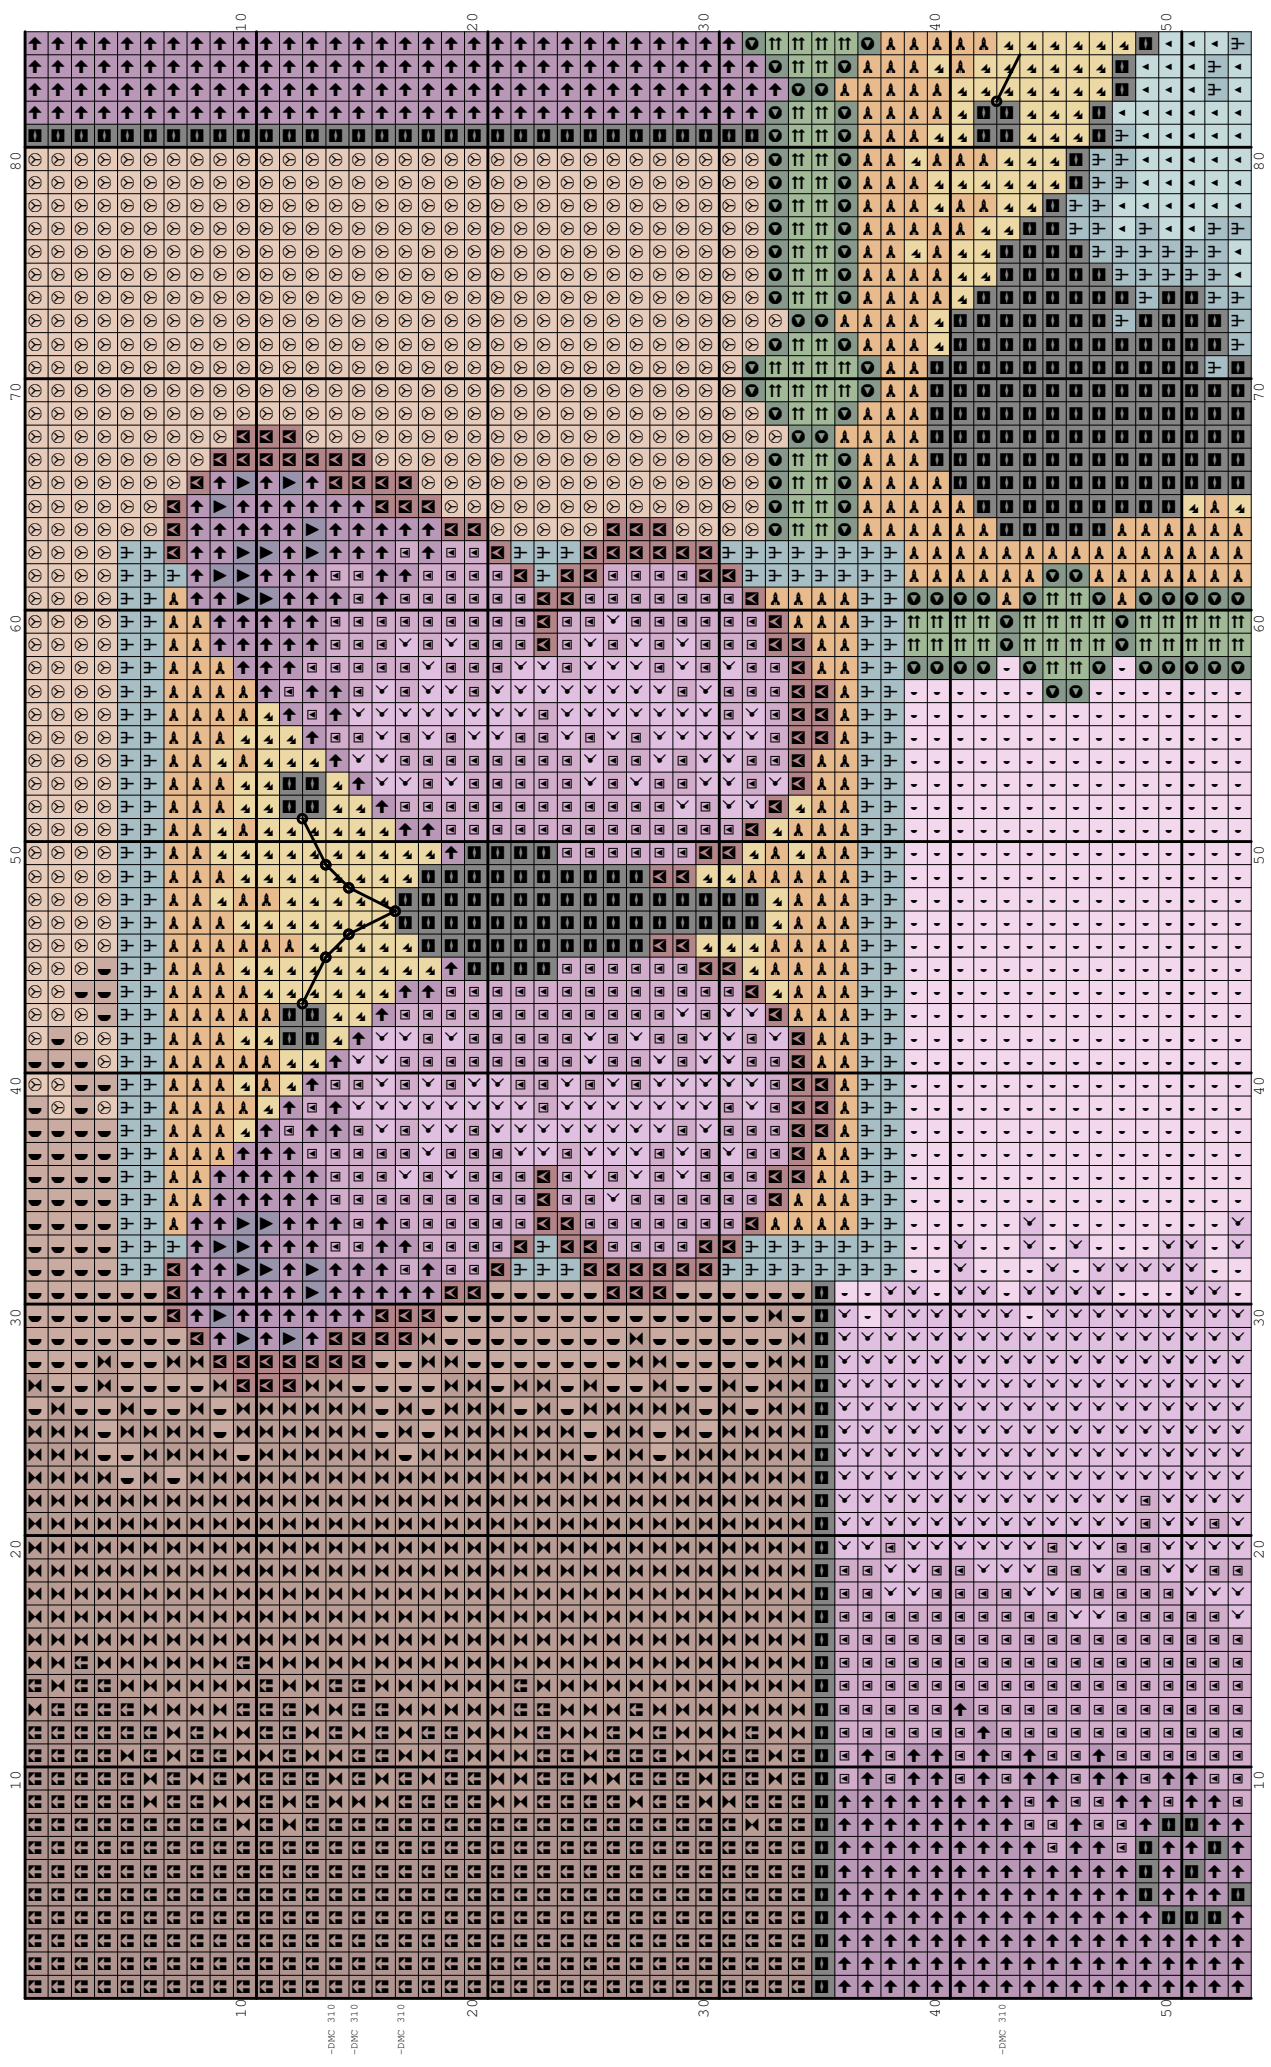

Nazwa: Motyle
Autor: look4me

Rozmiar: 150x106
Kolorów: 18

(PL) Wzór pobrany ze strony: www.wzory-haftu.pl
(EN) Pattern downloaded from: www.cross-stitch-patterns.eu

Symbol	Nr nici	Krzyżyki	Motki 2 nitki	Motki 3 nitki	Motki 6 nitck
	DMC 158	22	1	1	1
	DMC 208	987	1	1	1
	DMC 209	1276	1	1	2
	DMC 210	1439	1	1	2
	DMC 211	3812	2	2	4
	DMC 310	1561	1	1	2
	DMC 407	294	1	1	1
	DMC 597	548	1	1	1
	DMC 598	371	1	1	1
	DMC 632	457	1	1	1
	DMC 815	122	1	1	1
	DMC 950	1416	1	1	2
	DMC 986	480	1	1	1
	DMC 989	496	1	1	1
	DMC 3772	614	1	1	1
	DMC 3809	117	1	1	1
	DMC 3854	1003	1	1	2
	DMC 3855	885	1	1	1