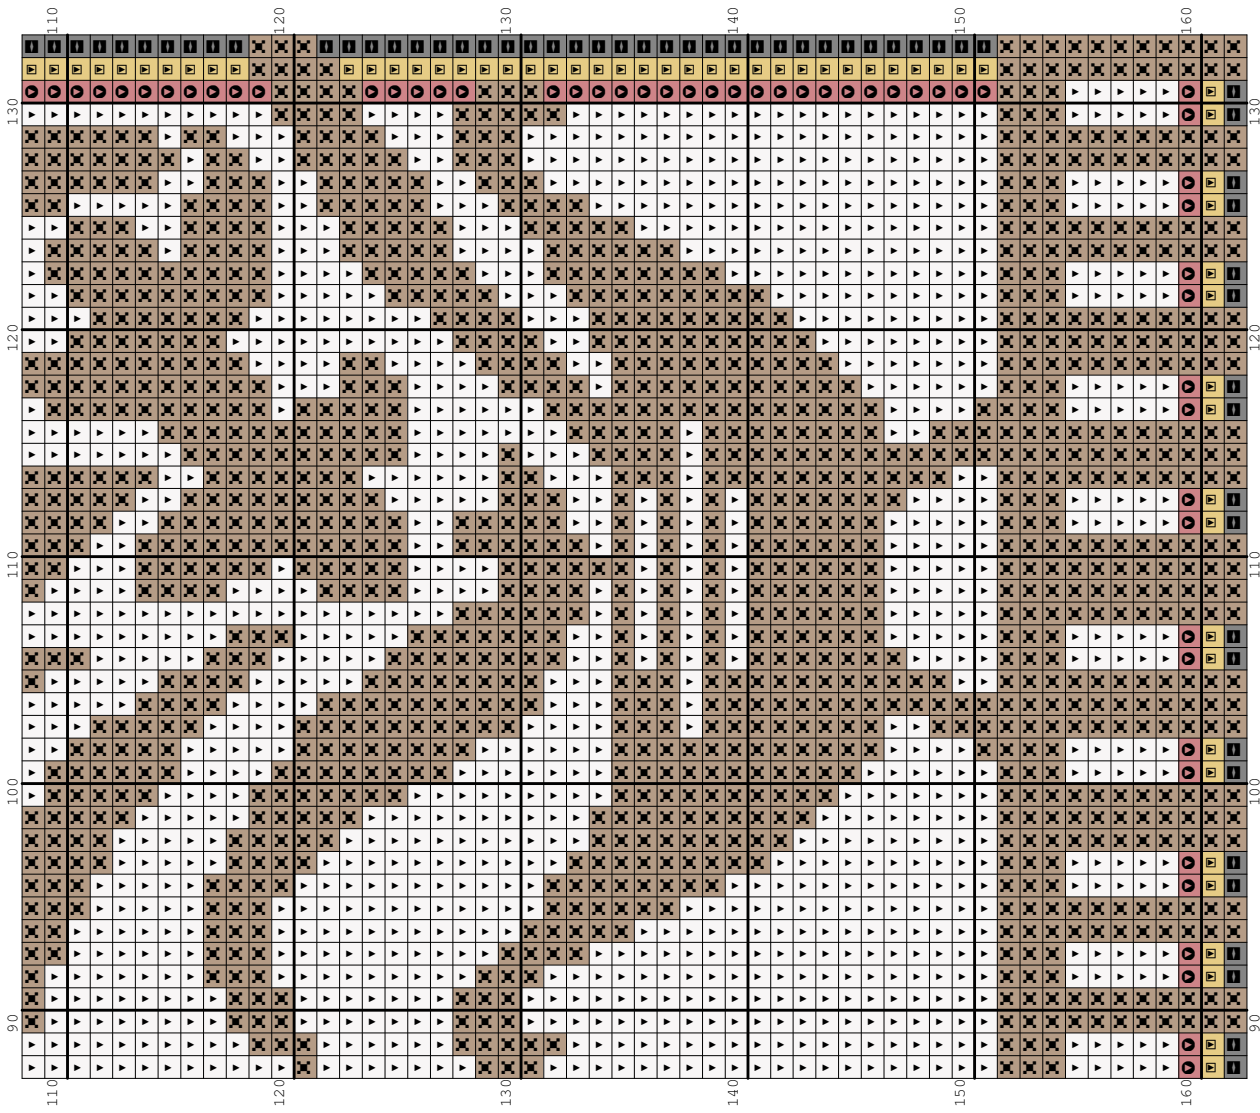

Nazwa: Chiński symbol przyjaźni
Autor: look4me

Rozmiar: 133x162
Kolorów: 8

(PL) Wzór pobrany ze strony: www.wzory-haftu.pl
(EN) Pattern downloaded from: www.cross-stitch-patterns.eu

Symbol	Nr nici	Krzyżyki	Motki 2 nitki	Motki 3 nitki	Motki 6 nitek
	DMC 310	1555	1	1	2
	DMC 321	1128	1	1	2
	DMC 434	2327	1	2	3
	DMC 702	894	1	1	1
	DMC 704	1326	1	1	2
	DMC 725	2104	1	2	3
	DMC 727	1865	1	1	2
	DMC B5200	10347	4	6	11