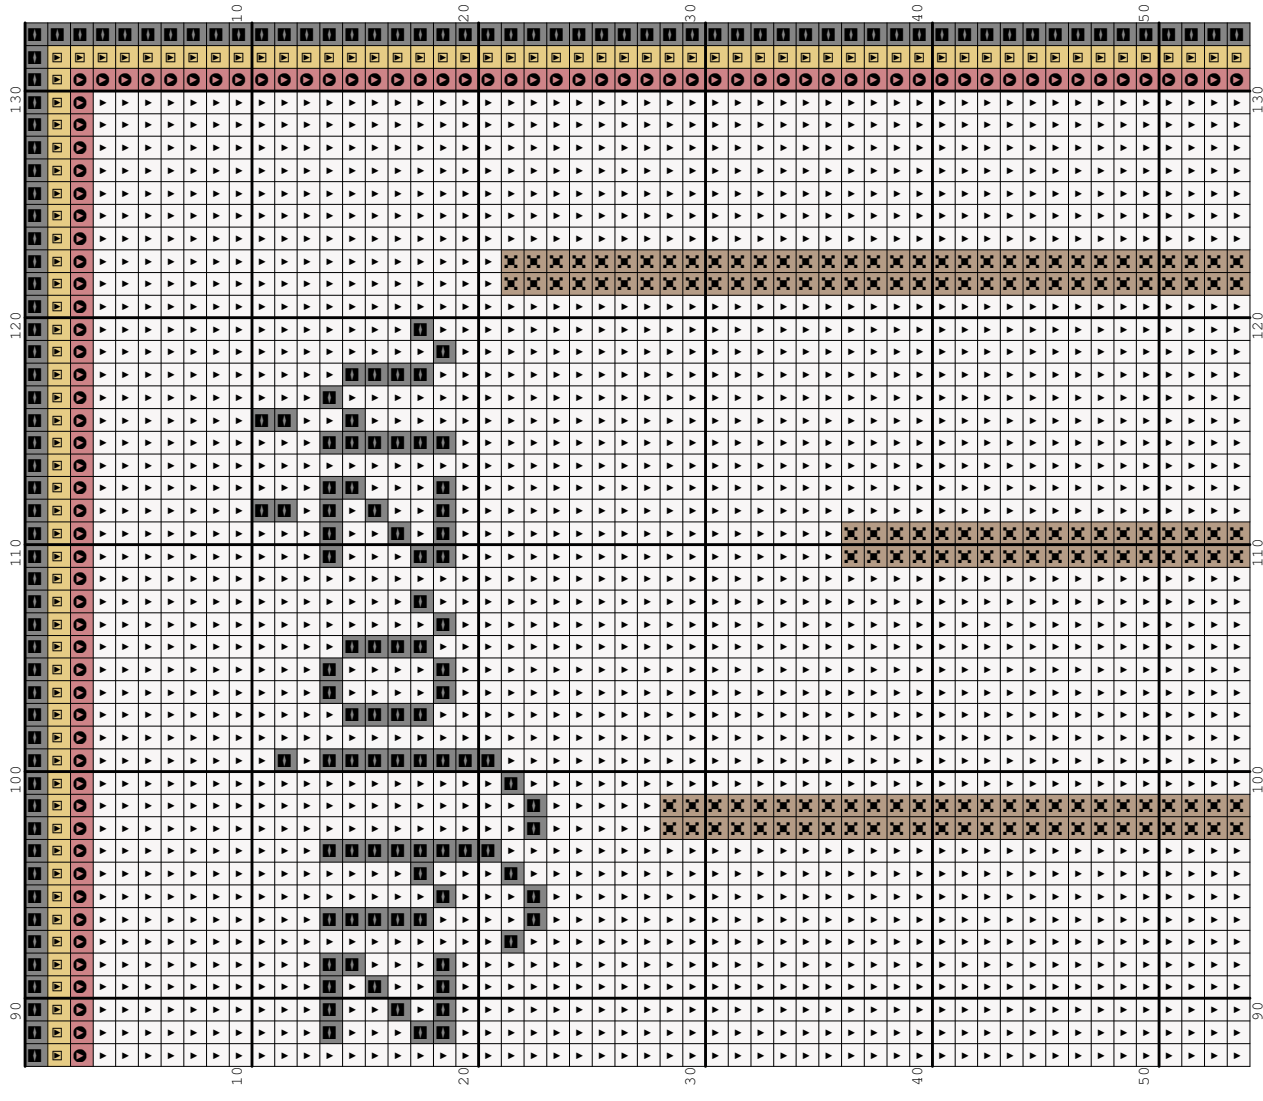

Nazwa: Chiński symbol przyjaźni
Autor: look4me

Rozmiar: 133x162
Kolorów: 8

(PL) Wzór pobrany ze strony: www.wzory-haftu.pl
(EN) Pattern downloaded from: www.cross-stitch-patterns.eu

Symbol	Nr nici	Krzyżyki	Motki 2 nitki	Motki 3 nitki	Motki 6 nitek
	DMC 310	1555	1	1	2
	DMC 321	1128	1	1	2
	DMC 434	2327	1	2	3
	DMC 702	894	1	1	1
	DMC 704	1326	1	1	2
	DMC 725	2104	1	2	3
	DMC 727	1865	1	1	2
	DMC B5200	10347	4	6	11