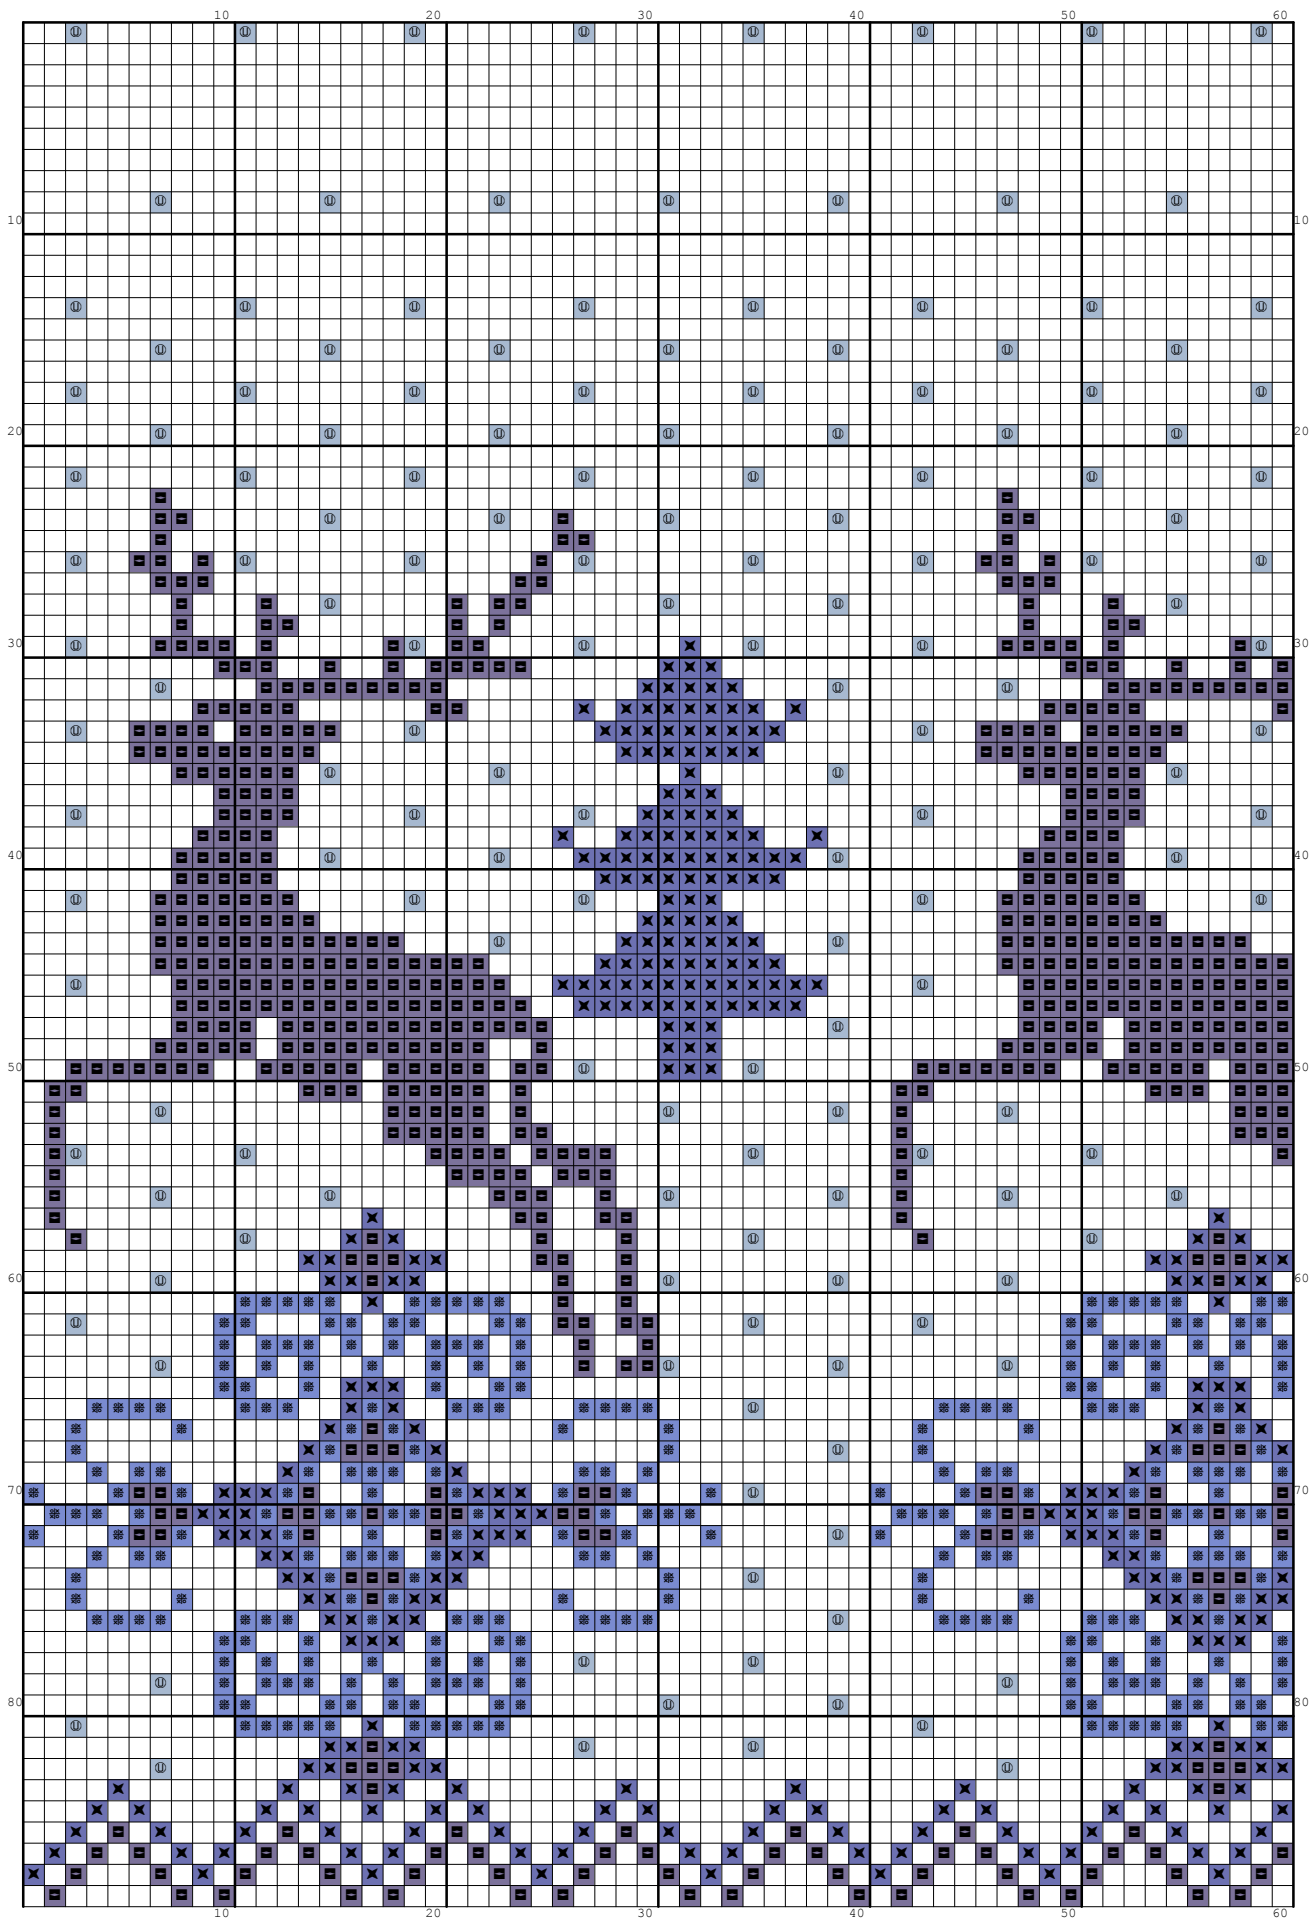

Nazwa: Ornament świąteczny  
Autor: Grzegorz Żochowski

Rozmiar: 120x89  
Kolorów: 5

(PL) Wzór pobrany ze strony: [www.wzory-haftu.pl](http://www.wzory-haftu.pl)  
(EN) Pattern downloaded from: [www.cross-stitch-patterns.eu](http://www.cross-stitch-patterns.eu)

Symbol	Nr nici	Krzyżyki	Motki 2 nitki	Motki 3 nitki	Motki 6 nitek
	Kanwa	7935	3	5	9
	DMC 519	324	1	1	1
	DMC 792	1140	1	1	2
	DMC 995	723	1	1	1
	DMC 3843	558	1	1	1