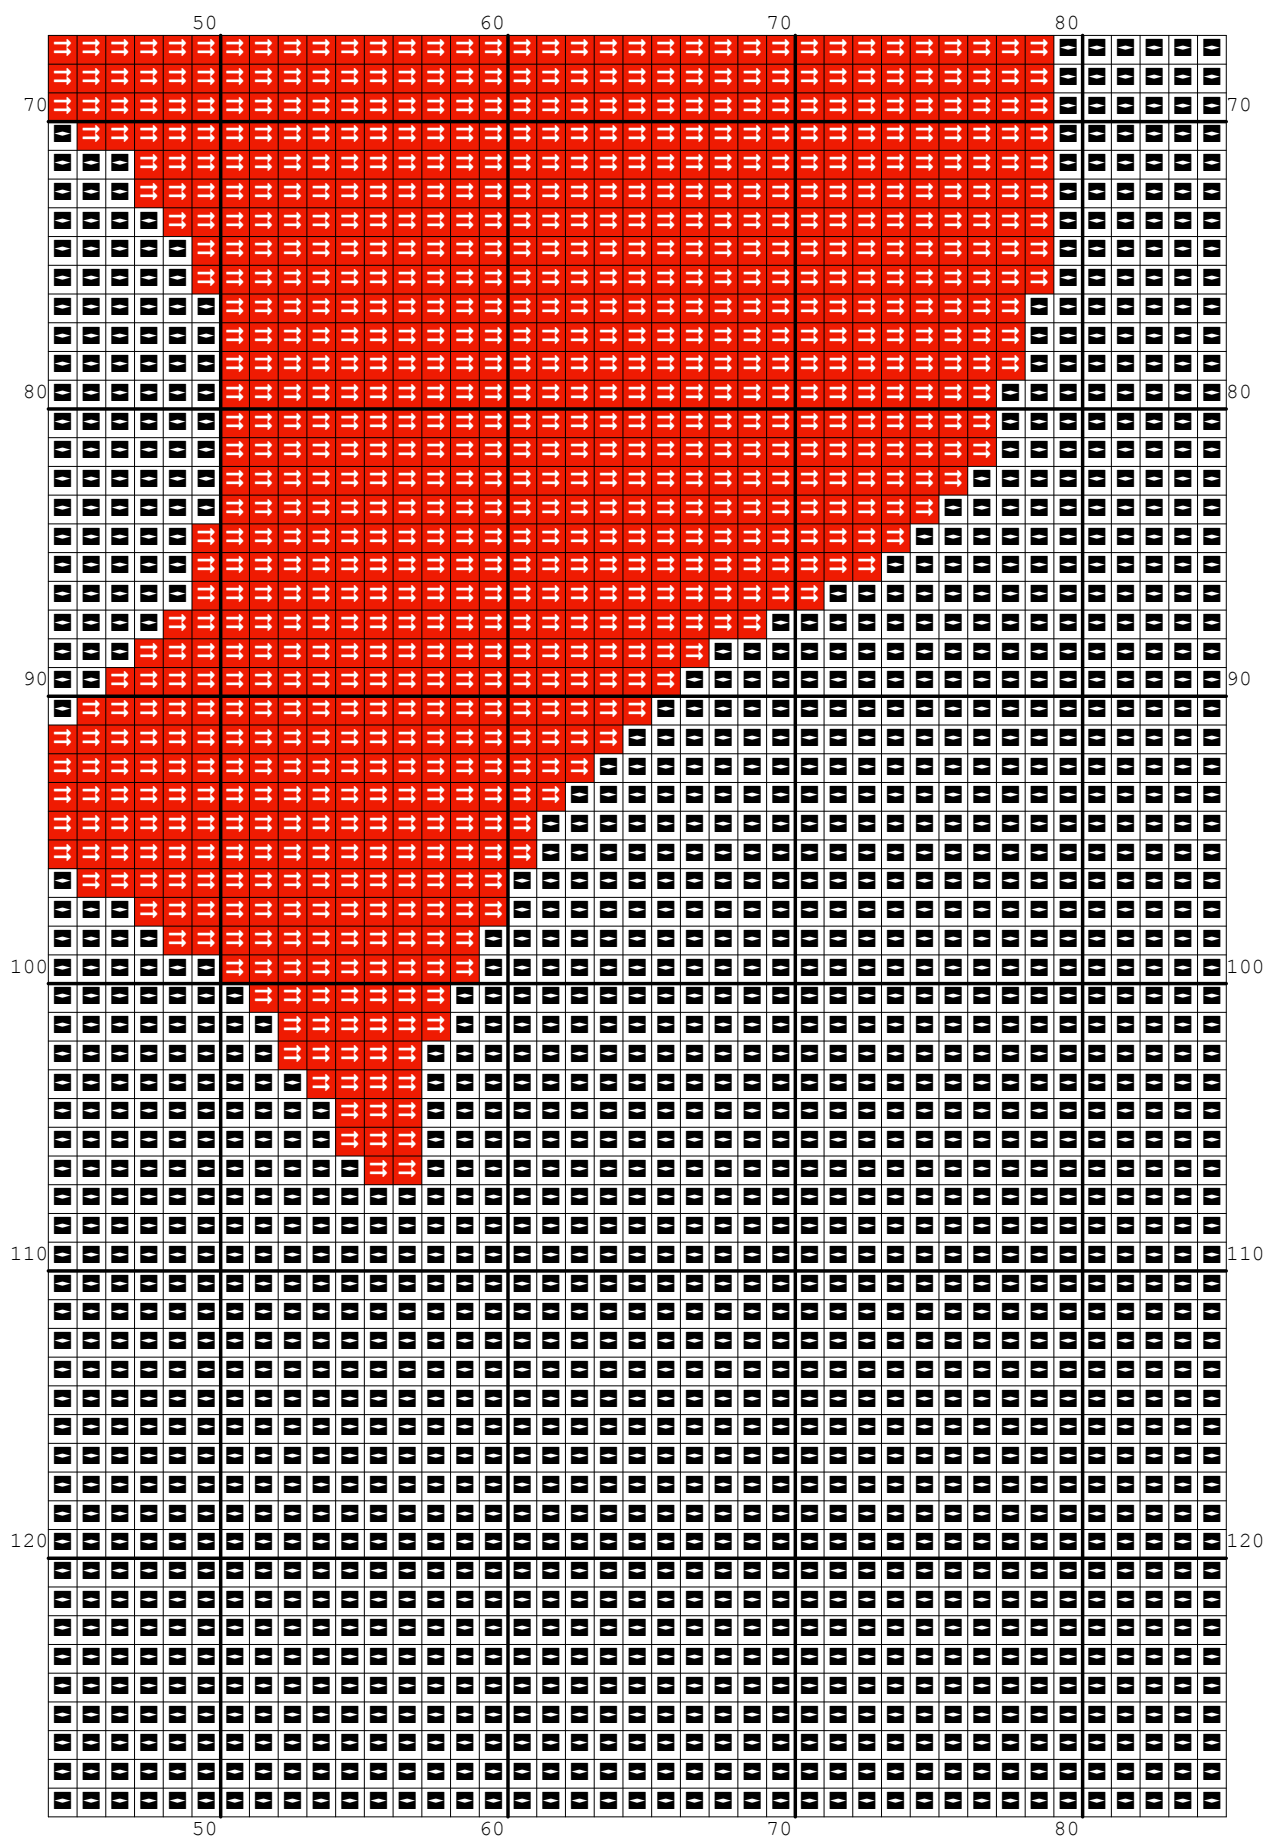

Nazwa: Klucz uczuciowy
Autor: Grzegorz Żochowski

Rozmiar: 85x129
Kolorów: 2

Na białej kanwie koloru Ariadna 1500 można nie wyszywać.
Wzór pochodzi ze strony www.wzory-haftu.pl.

Symbol	Nr nici	Krzyżyki	Motki 2 nitki	Motki 3 nitki	Motki 6 nitek
	Ariadna (nowa) 1500	8330	4	5	10
	Ariadna (nowa) 1520	2635	1	2	3