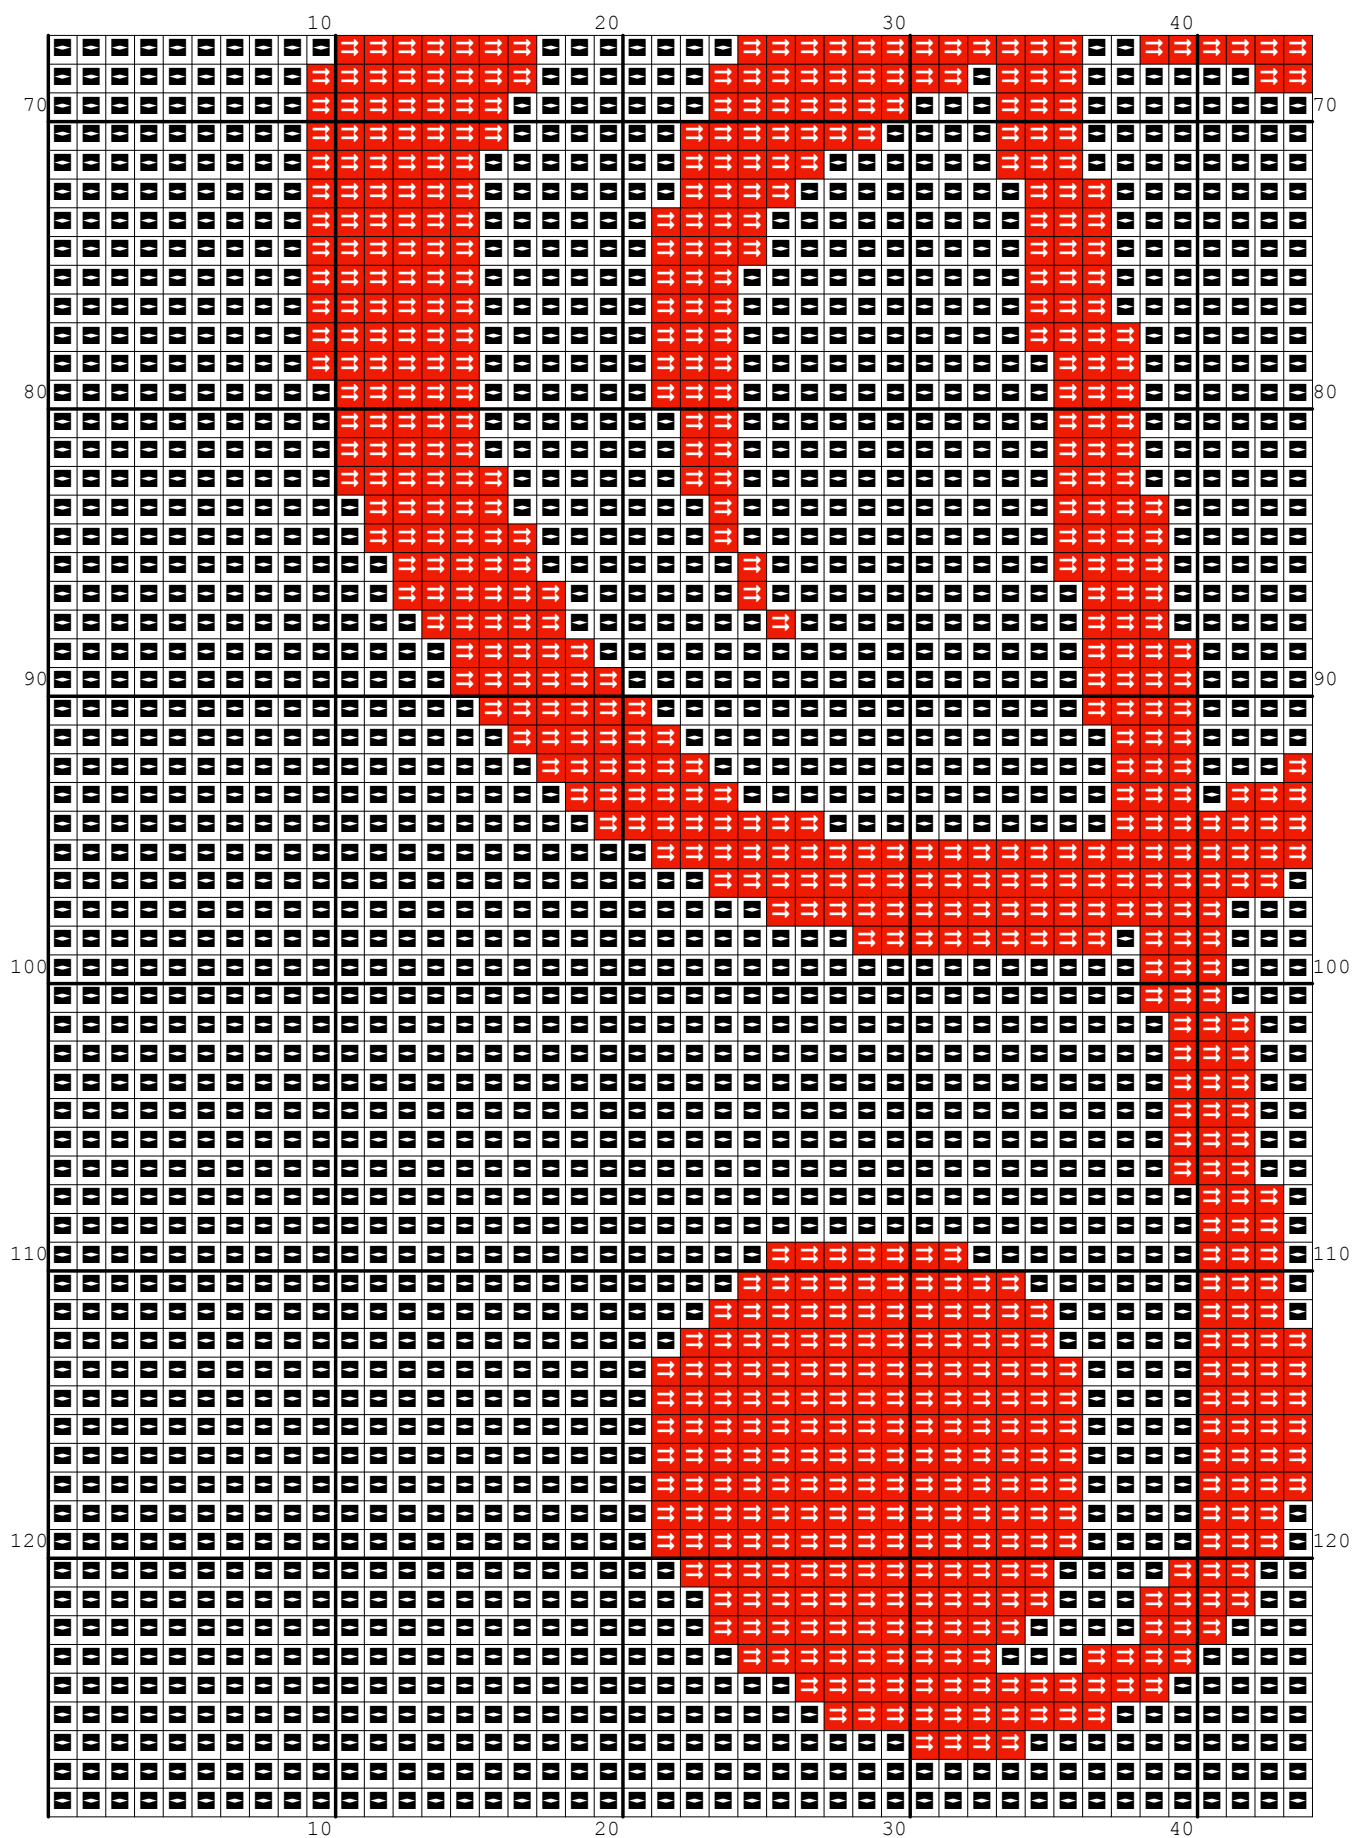

Nazwa: Klucz uczuciowy
Autor: Grzegorz Żochowski

Rozmiar: 85x129
Kolorów: 2

Na białej kanwie koloru Ariadna 1500 można nie wyszywać.
Wzór pochodzi ze strony www.wzory-haftu.pl.

Symbol	Nr nici	Krzyżyki	Motki 2 nitki	Motki 3 nitki	Motki 6 nitek
	Ariadna (nowa) 1500	8330	4	5	10
	Ariadna (nowa) 1520	2635	1	2	3