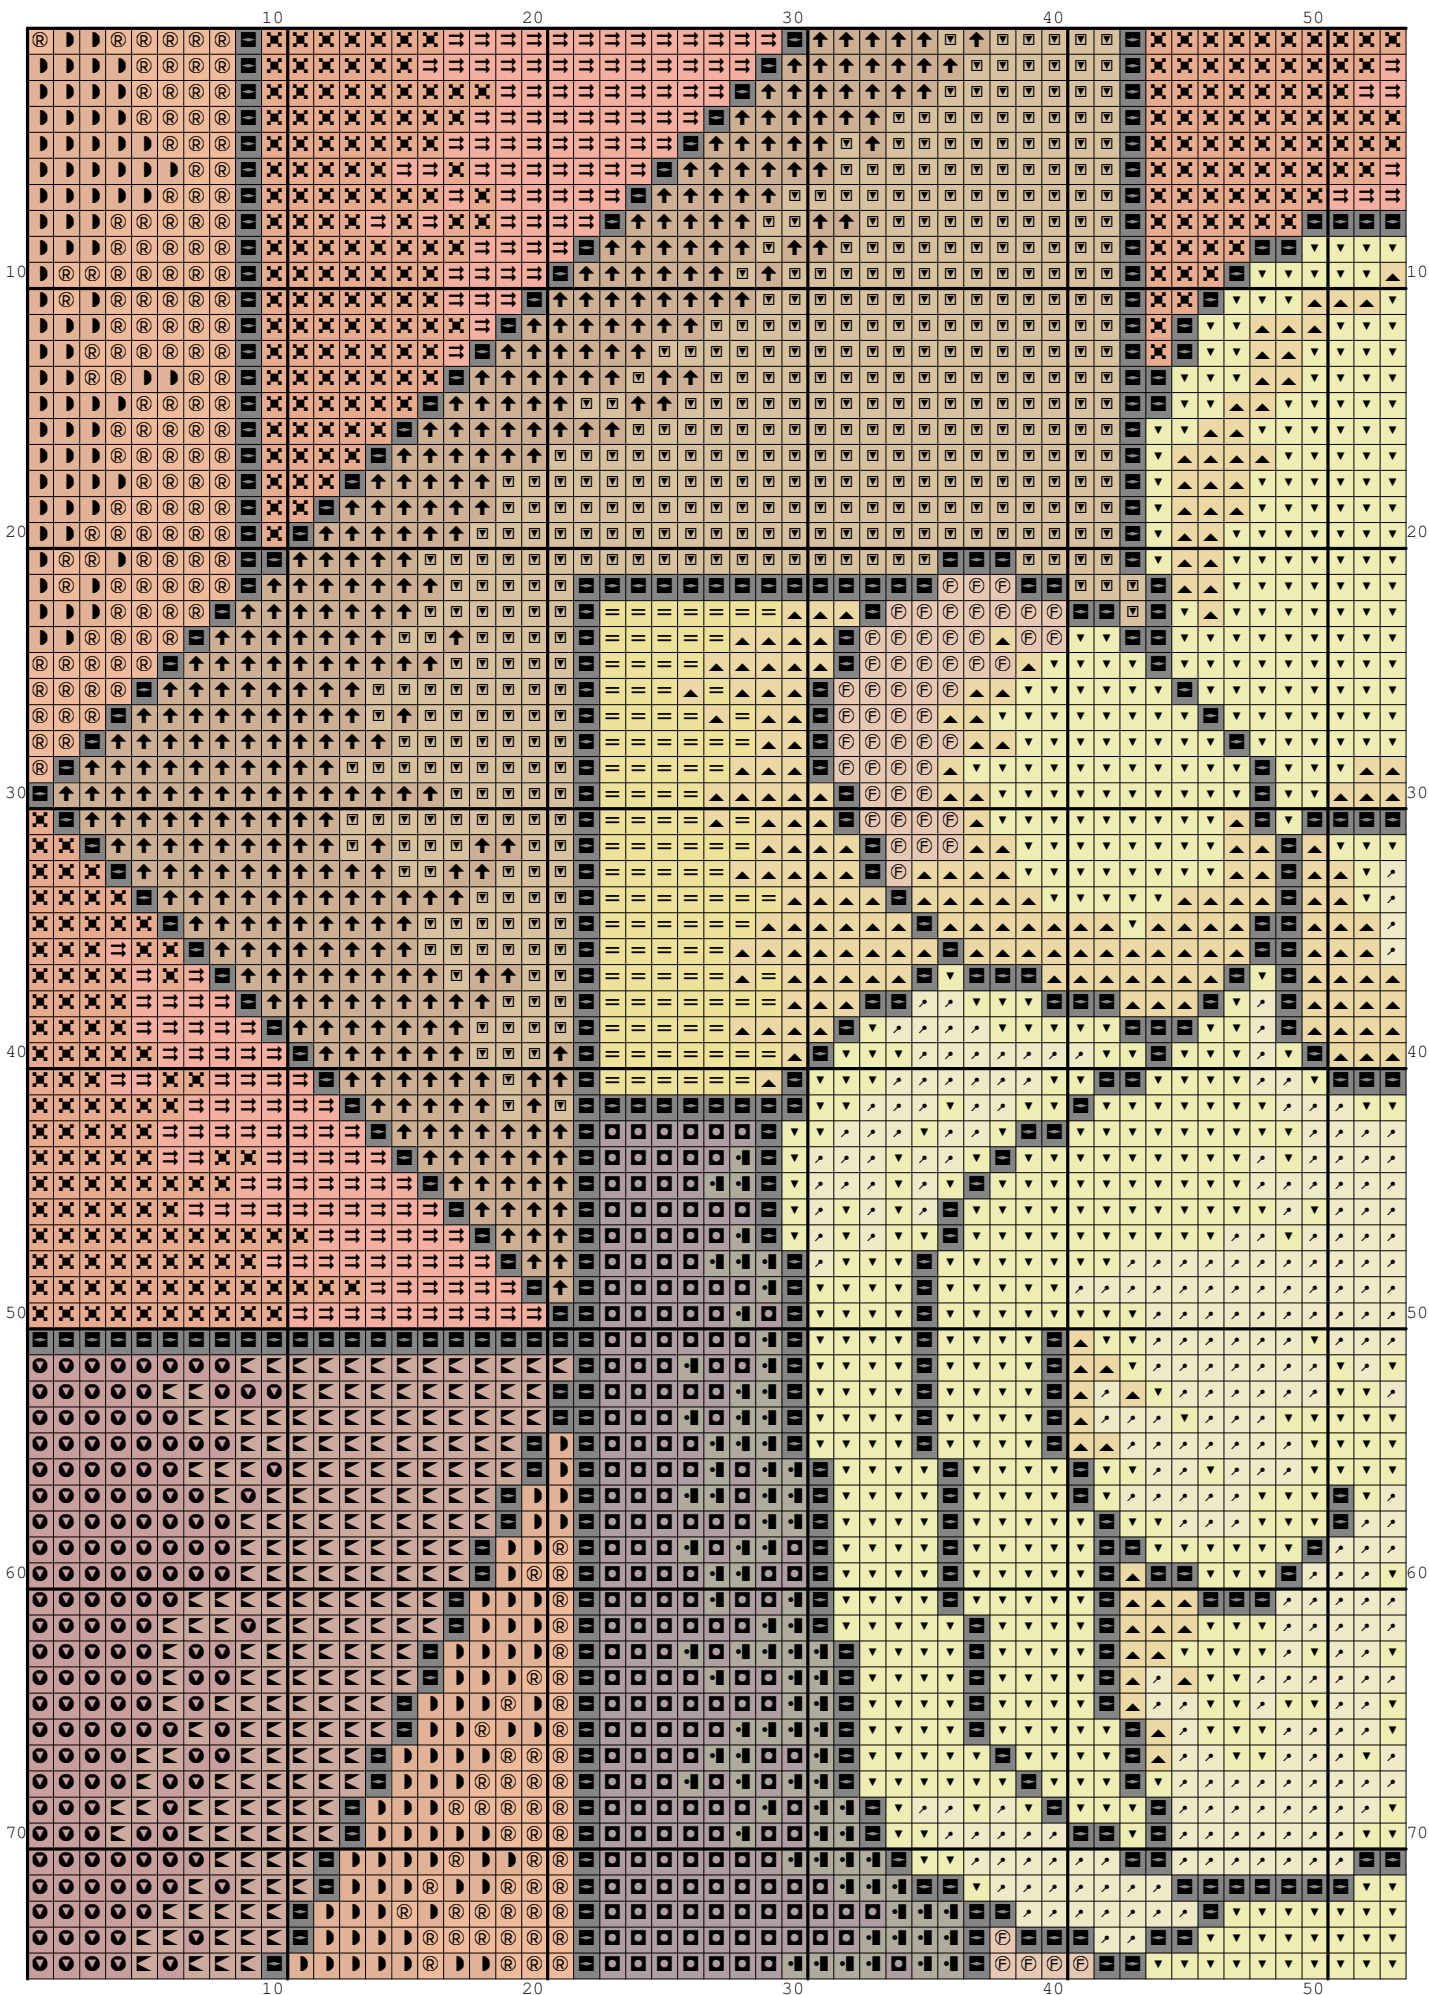

Nazwa: Witraż - para  
Autor: look4me

Rozmiar: 100x150  
Kolorów: 16

(PL): Jeżeli użyjesz tego wzoru, będziesz zadowolona/y z efektu i uznasz za stosowne wspomóc rozwój witryny [www.wzory-haftu.pl](http://www.wzory-haftu.pl) możesz wpłacić dowolną kwotę na konto podane w dziale "Kontakt" na wspomnianej stronie.

(EN): If after using this pattern you are happy with the effect and you think that it is worth to support the development of [www.cross-stitch-patterns.eu](http://www.cross-stitch-patterns.eu) website, feel free to donate any amount to the bank account given in the "Contact" section on the abovementioned site.

Autor obrazu na podstawie którego powstał haft: bluangel

Symbol	Nr nici	Krzyżyki	Motki 2 nitki	Motki 3 nitki	Motki 6 nitek
	DMC 223	614	1	1	1
	DMC 310	1415	1	1	2
	DMC 402	771	1	1	1
	DMC 436	1106	1	1	2
	DMC 437	1168	1	1	2
	DMC 640	582	1	1	1
	DMC 722	745	1	1	1
	DMC 744	764	1	1	1
	DMC 945	321	1	1	1
	DMC 3041	596	1	1	1
	DMC 3064	618	1	1	1
	DMC 3078	1465	1	1	2
	DMC 3341	1186	1	1	2
	DMC 3823	770	1	1	1
	DMC 3825	1166	1	1	2
	DMC 3855	1713	1	1	2