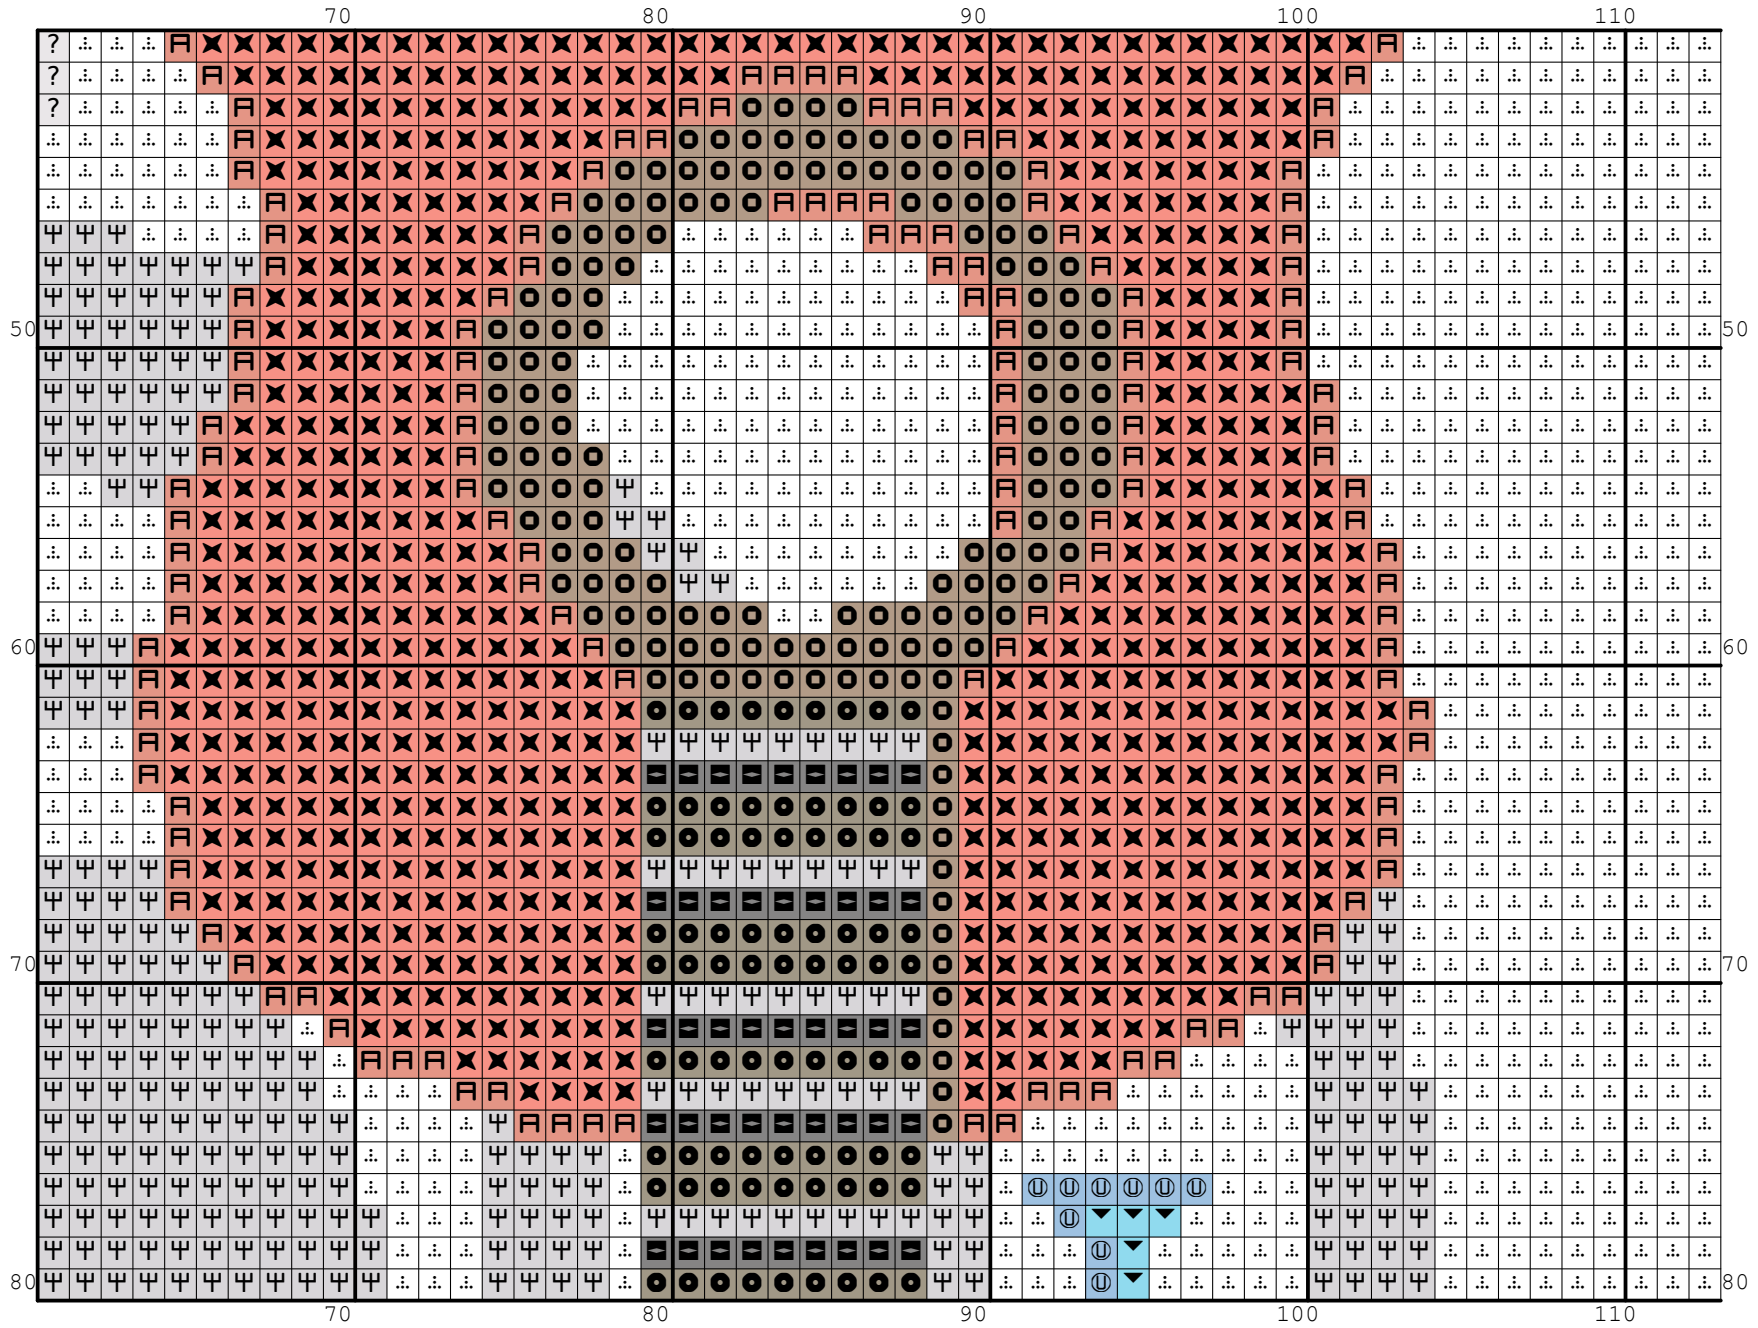

Nazwa: Instrumenty  
Autor: Grzegorz Żochowski

Rozmiar: 113x160  
Kolorów: 15

Na białej kanwie koloru Ariadna 1500 można nie wyszywać.  
Wzór pobrany ze strony [www.wzory-haftu.pl](http://www.wzory-haftu.pl).

Symbol	Nr nici	Krzyżyki	Motki 2 nitki	Motki 3 nitki	Motki 6 nitek
	Ariadna (nowa) 1500	4970	2	3	6
	Ariadna (nowa) 1506	2343	1	2	3
	Ariadna (nowa) 1520	1499	1	1	2
	Ariadna (nowa) 1528	394	1	1	1
	Ariadna (nowa) 1567	129	1	1	1
	Ariadna (nowa) 1605	1675	1	1	2
	Ariadna (nowa) 1614	241	1	1	1
	Ariadna (nowa) 1619	262	1	1	1
	Ariadna (nowa) 1653	382	1	1	1
	Ariadna (nowa) 1699	1256	1	1	2
	Ariadna (nowa) 1718	927	1	1	2
	Ariadna (nowa) 1725	345	1	1	1
	Ariadna (nowa) 1813	1605	1	1	2
	Ariadna (nowa) 1814	1486	1	1	2
	Ariadna (nowa) 1819	566	1	1	1