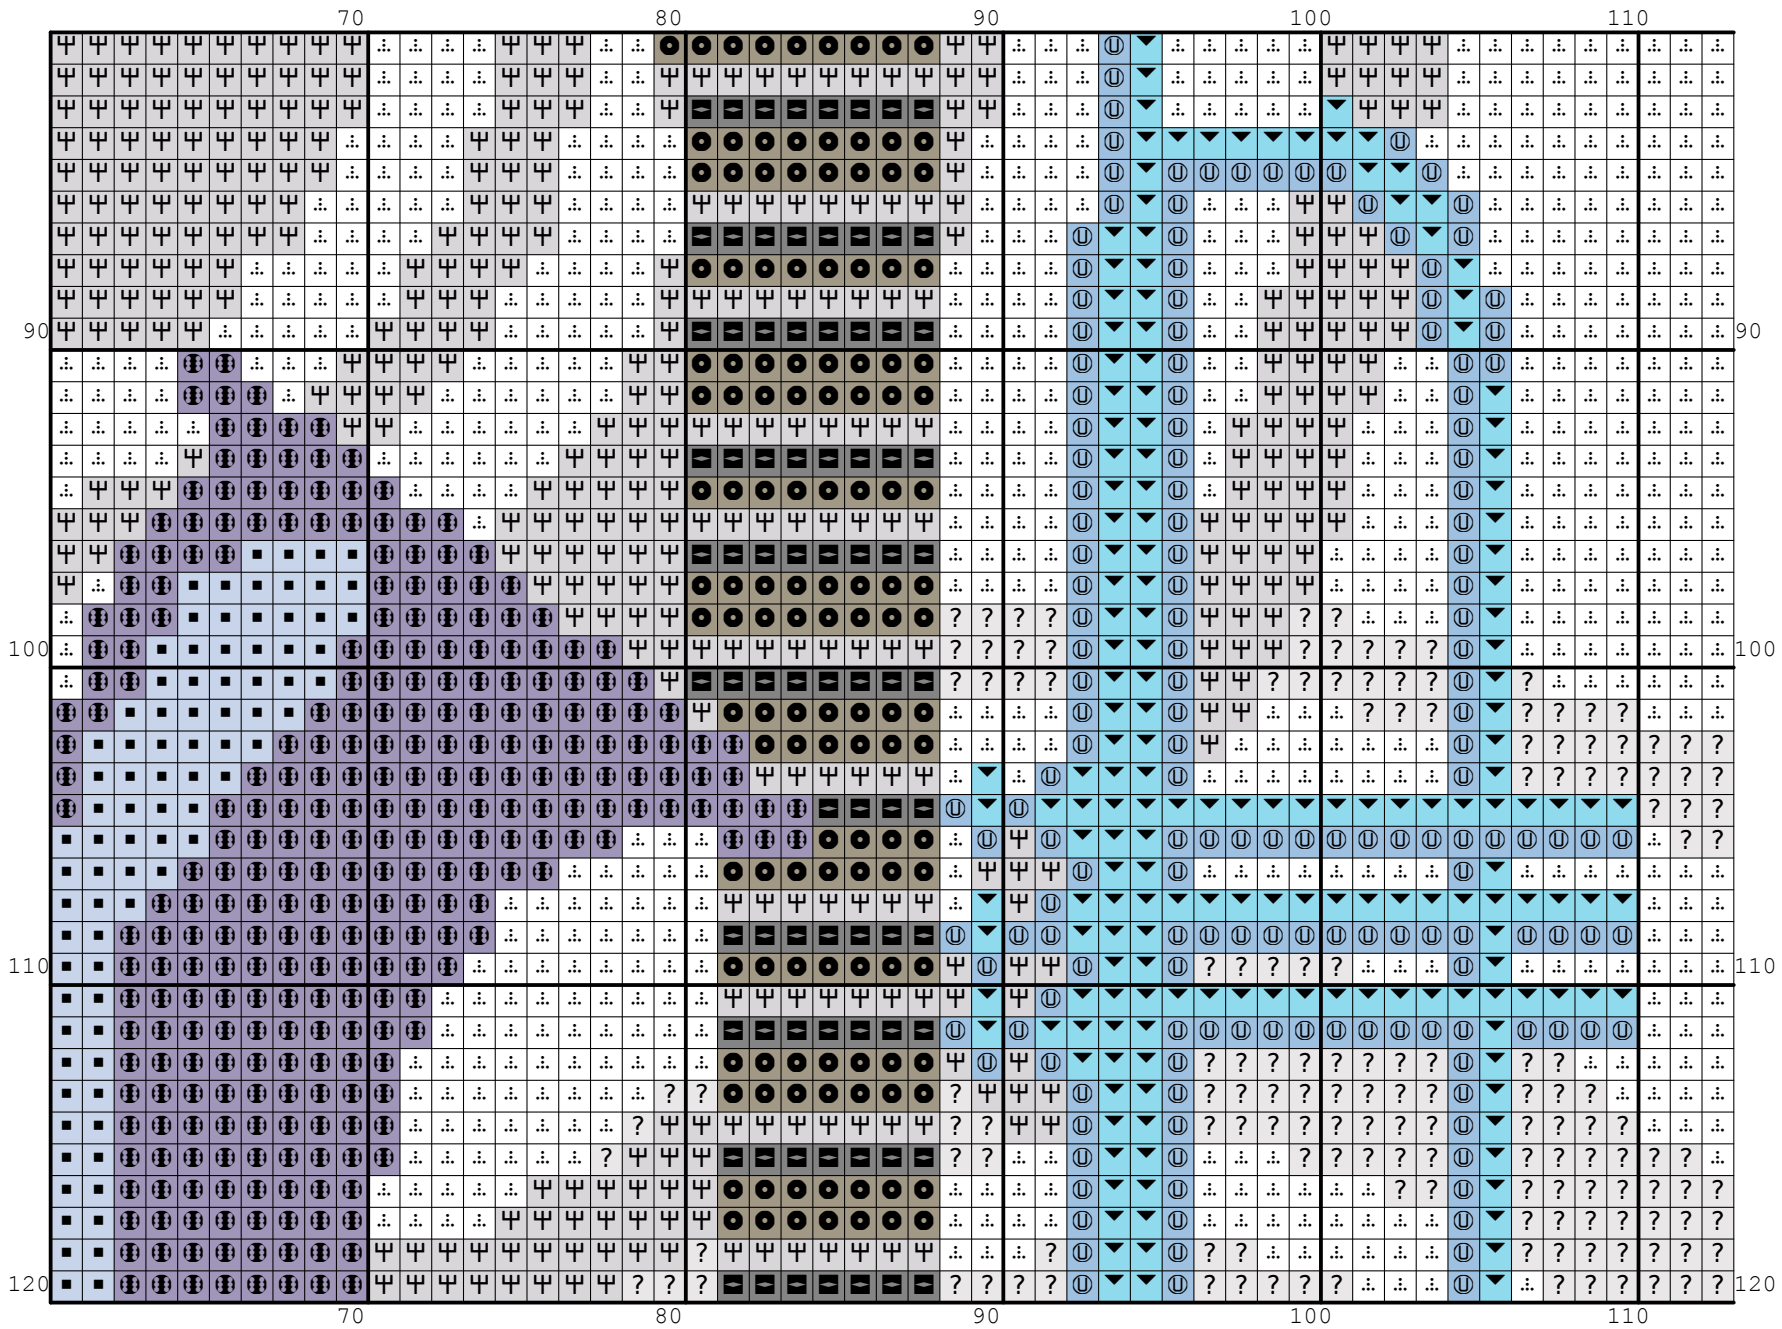

Nazwa: Instrumenty  
Autor: Grzegorz Żochowski

Rozmiar: 113x160  
Kolorów: 15

Na białej kanwie koloru Ariadna 1500 można nie wyszywać.  
Wzór pobrany ze strony [www.wzory-haftu.pl](http://www.wzory-haftu.pl).

		10		20		30		40		50		60	
	?	?	?	?	?	?	?	?	?	?	?	?	?
	?	?	?	?	?	?	?	?	?	?	?	?	?
	?	?	?	?	?	?	?	?	?	?	?	?	?
	?	?	?	?	?	?	?	?	?	?	?	?	?
	?	?	?	?	?	?	?	?	?	?	?	?	?
10	?	?	?	?	?	?	?	?	?	?	?	?	?
	?	?	?	?	?	?	?	?	?	?	?	?	?
	?	?	?	?	?	?	?	?	?	?	?	?	?
	?	?	?	?	?	?	?	?	?	?	?	?	?
	?	?	?	?	?	?	?	?	?	?	?	?	?
	?	?	?	?	?	?	?	?	?	?	?	?	?
20	?	?	?	?	?	?	?	?	?	?	?	?	?
	?	?	?	?	?	?	?	?	?	?	?	?	?
	?	?	?	?	?	?	?	?	?	?	?	?	?
	?	?	?	?	?	?	?	?	?	?	?	?	?
	?	?	?	?	?	?	?	?	?	?	?	?	?
	?	?	?	?	?	?	?	?	?	?	?	?	?
	?	?	?	?	?	?	?	?	?	?	?	?	?
30	?	?	?	?	?	?	?	?	?	?	?	?	?
	?	?	?	?	?	?	?	?	?	?	?	?	?
	?	?	?	?	?	?	?	?	?	?	?	?	?
	?	?	?	?	?	?	?	?	?	?	?	?	?
	?	?	?	?	?	?	?	?	?	?	?	?	?
	?	?	?	?	?	?	?	?	?	?	?	?	?
	?	?	?	?	?	?	?	?	?	?	?	?	?
40	?	?	?	?	?	?	?	?	?	?	?	?	?
	?	?	?	?	?	?	?	?	?	?	?	?	?
	?	?	?	?	?	?	?	?	?	?	?	?	?
	?	?	?	?	?	?	?	?	?	?	?	?	?
	?	?	?	?	?	?	?	?	?	?	?	?	?
	?	?	?	?	?	?	?	?	?	?	?	?	?

Symbol	Nr nici	Krzyżyki	Motki 2 nitki	Motki 3 nitki	Motki 6 nitek
	Ariadna (nowa) 1500	4970	2	3	6
	Ariadna (nowa) 1506	2343	1	2	3
	Ariadna (nowa) 1520	1499	1	1	2
	Ariadna (nowa) 1528	394	1	1	1
	Ariadna (nowa) 1567	129	1	1	1
	Ariadna (nowa) 1605	1675	1	1	2
	Ariadna (nowa) 1614	241	1	1	1
	Ariadna (nowa) 1619	262	1	1	1
	Ariadna (nowa) 1653	382	1	1	1
	Ariadna (nowa) 1699	1256	1	1	2
	Ariadna (nowa) 1718	927	1	1	2
	Ariadna (nowa) 1725	345	1	1	1
	Ariadna (nowa) 1813	1605	1	1	2
	Ariadna (nowa) 1814	1486	1	1	2
	Ariadna (nowa) 1819	566	1	1	1