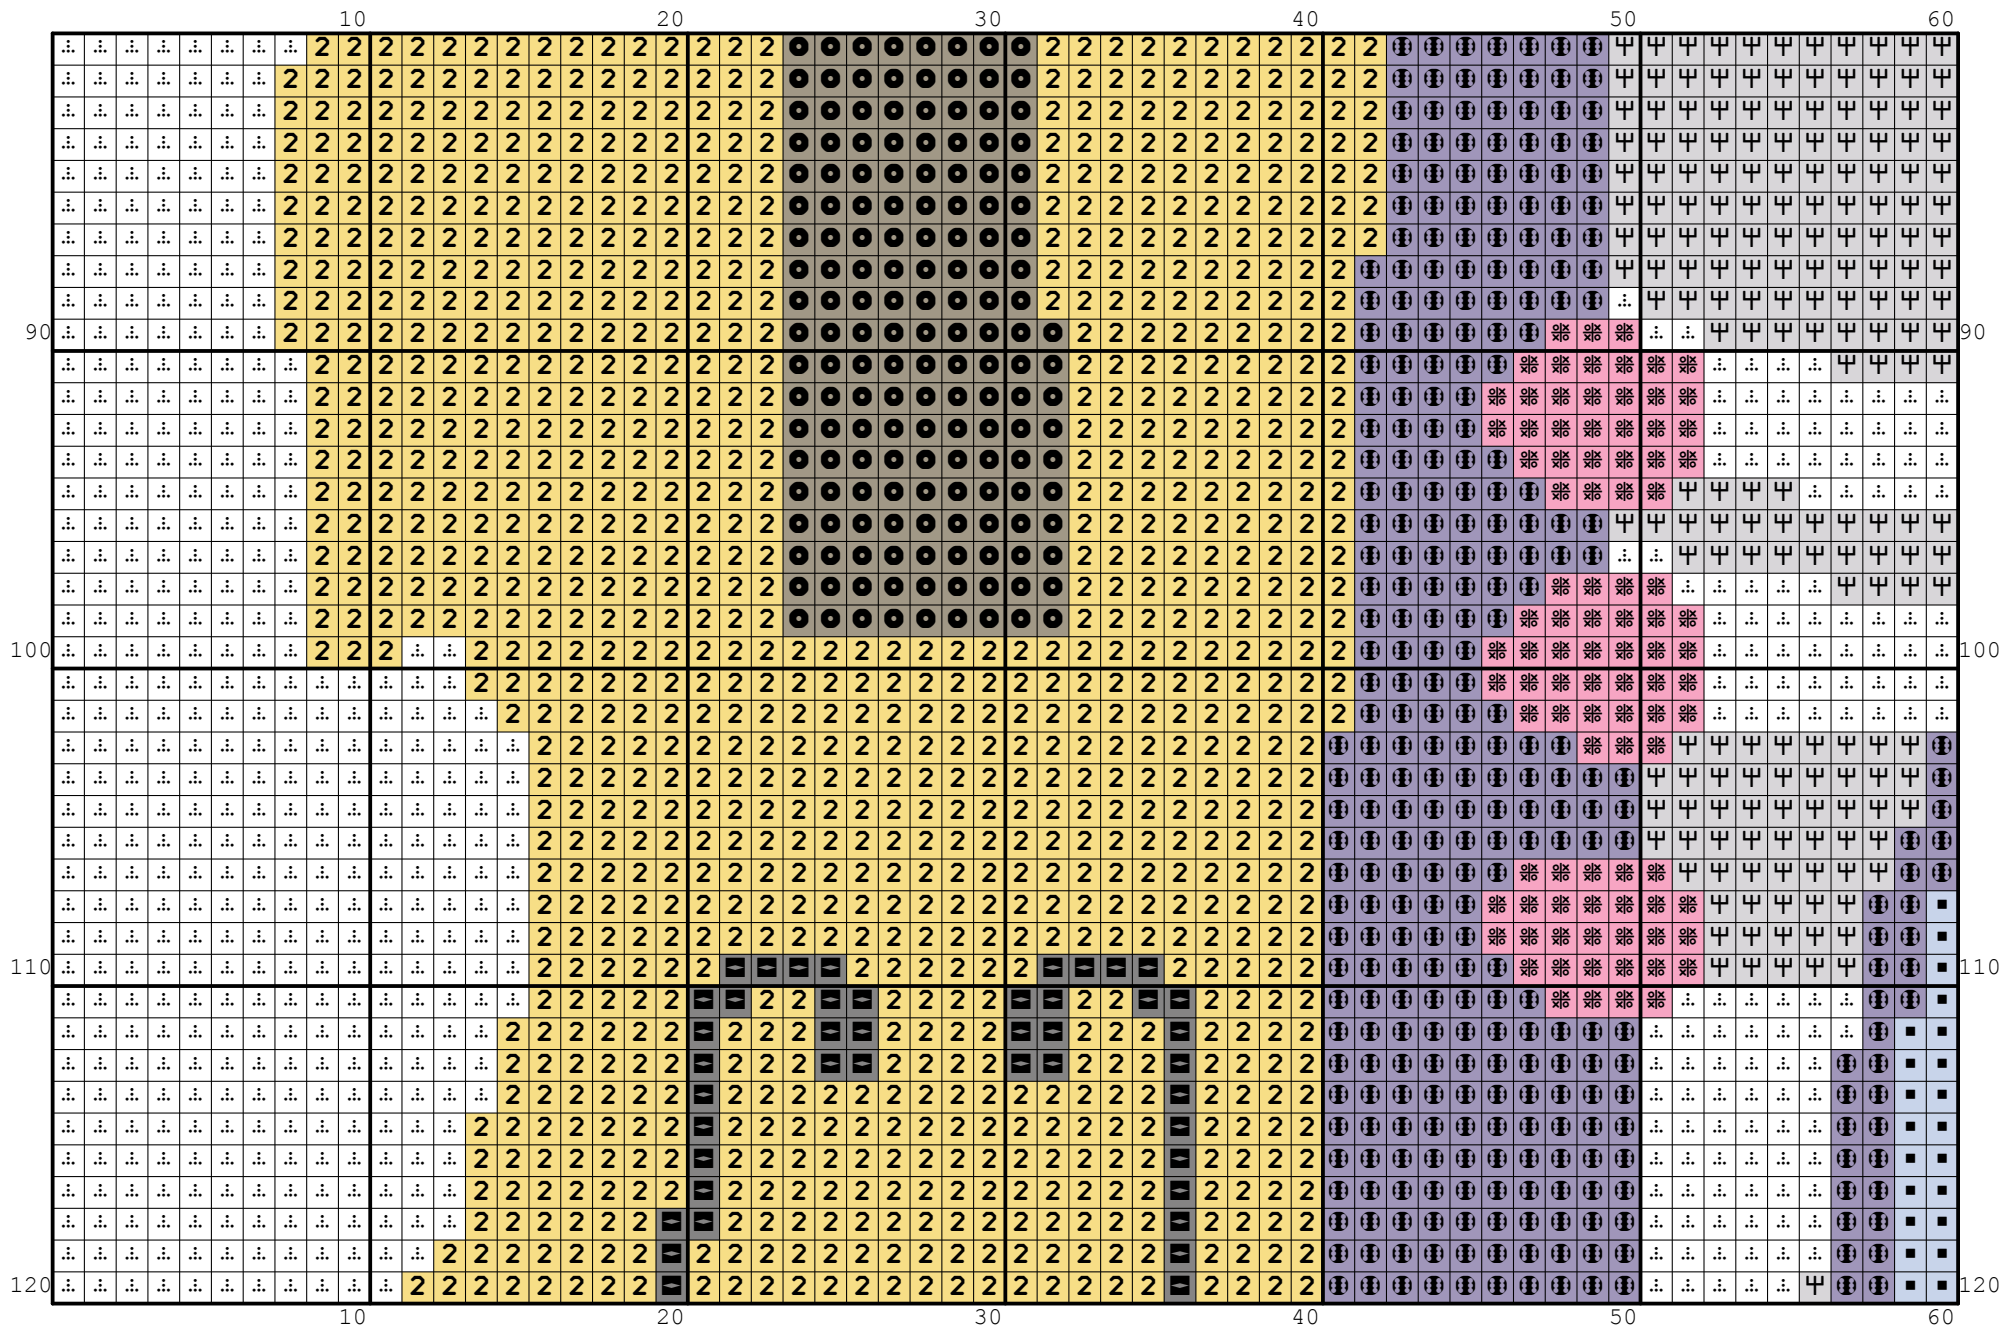

Nazwa: Instrumenty  
Autor: Grzegorz Żochowski

Rozmiar: 113x160  
Kolorów: 15

Na białej kanwie koloru Ariadna 1500 można nie wyszywać.  
Wzór pobrany ze strony [www.wzory-haftu.pl](http://www.wzory-haftu.pl).

		10		20		30		40		50		60	
	?	?	?	?	?	?	?	?	?	?	?	?	?
	?	?	?	?	?	?	?	?	?	?	?	?	?
	?	?	?	?	?	?	?	?	?	?	?	?	?
	?	?	?	?	?	?	?	?	?	?	?	?	?
	?	?	?	?	?	?	?	?	?	?	?	?	?
10	?	?	?	?	?	?	?	?	?	?	?	?	?
	?	?	?	?	?	?	?	?	?	?	?	?	?
	?	?	?	?	?	?	?	?	?	?	?	?	?
	?	?	?	?	?	?	?	?	?	?	?	?	?
	?	?	?	?	?	?	?	?	?	?	?	?	?
	?	?	?	?	?	?	?	?	?	?	?	?	?
20	?	?	?	?	?	?	?	?	?	?	?	?	?
	?	?	?	?	?	?	?	?	?	?	?	?	?
	?	?	?	?	?	?	?	?	?	?	?	?	?
	?	?	?	?	?	?	?	?	?	?	?	?	?
	?	?	?	?	?	?	?	?	?	?	?	?	?
	?	?	?	?	?	?	?	?	?	?	?	?	?
	?	?	?	?	?	?	?	?	?	?	?	?	?
30	?	?	?	?	?	?	?	?	?	?	?	?	?
	?	?	?	?	?	?	?	?	?	?	?	?	?
	?	?	?	?	?	?	?	?	?	?	?	?	?
	?	?	?	?	?	?	?	?	?	?	?	?	?
	?	?	?	?	?	?	?	?	?	?	?	?	?
	?	?	?	?	?	?	?	?	?	?	?	?	?
	?	?	?	?	?	?	?	?	?	?	?	?	?
40	?	?	?	?	?	?	?	?	?	?	?	?	?
	?	?	?	?	?	?	?	?	?	?	?	?	?
	?	?	?	?	?	?	?	?	?	?	?	?	?
	?	?	?	?	?	?	?	?	?	?	?	?	?
	?	?	?	?	?	?	?	?	?	?	?	?	?
	?	?	?	?	?	?	?	?	?	?	?	?	?

Symbol	Nr nici	Krzyżyki	Motki 2 nitki	Motki 3 nitki	Motki 6 nitek
	Ariadna (nowa) 1500	4970	2	3	6
	Ariadna (nowa) 1506	2343	1	2	3
	Ariadna (nowa) 1520	1499	1	1	2
	Ariadna (nowa) 1528	394	1	1	1
	Ariadna (nowa) 1567	129	1	1	1
	Ariadna (nowa) 1605	1675	1	1	2
	Ariadna (nowa) 1614	241	1	1	1
	Ariadna (nowa) 1619	262	1	1	1
	Ariadna (nowa) 1653	382	1	1	1
	Ariadna (nowa) 1699	1256	1	1	2
	Ariadna (nowa) 1718	927	1	1	2
	Ariadna (nowa) 1725	345	1	1	1
	Ariadna (nowa) 1813	1605	1	1	2
	Ariadna (nowa) 1814	1486	1	1	2
	Ariadna (nowa) 1819	566	1	1	1