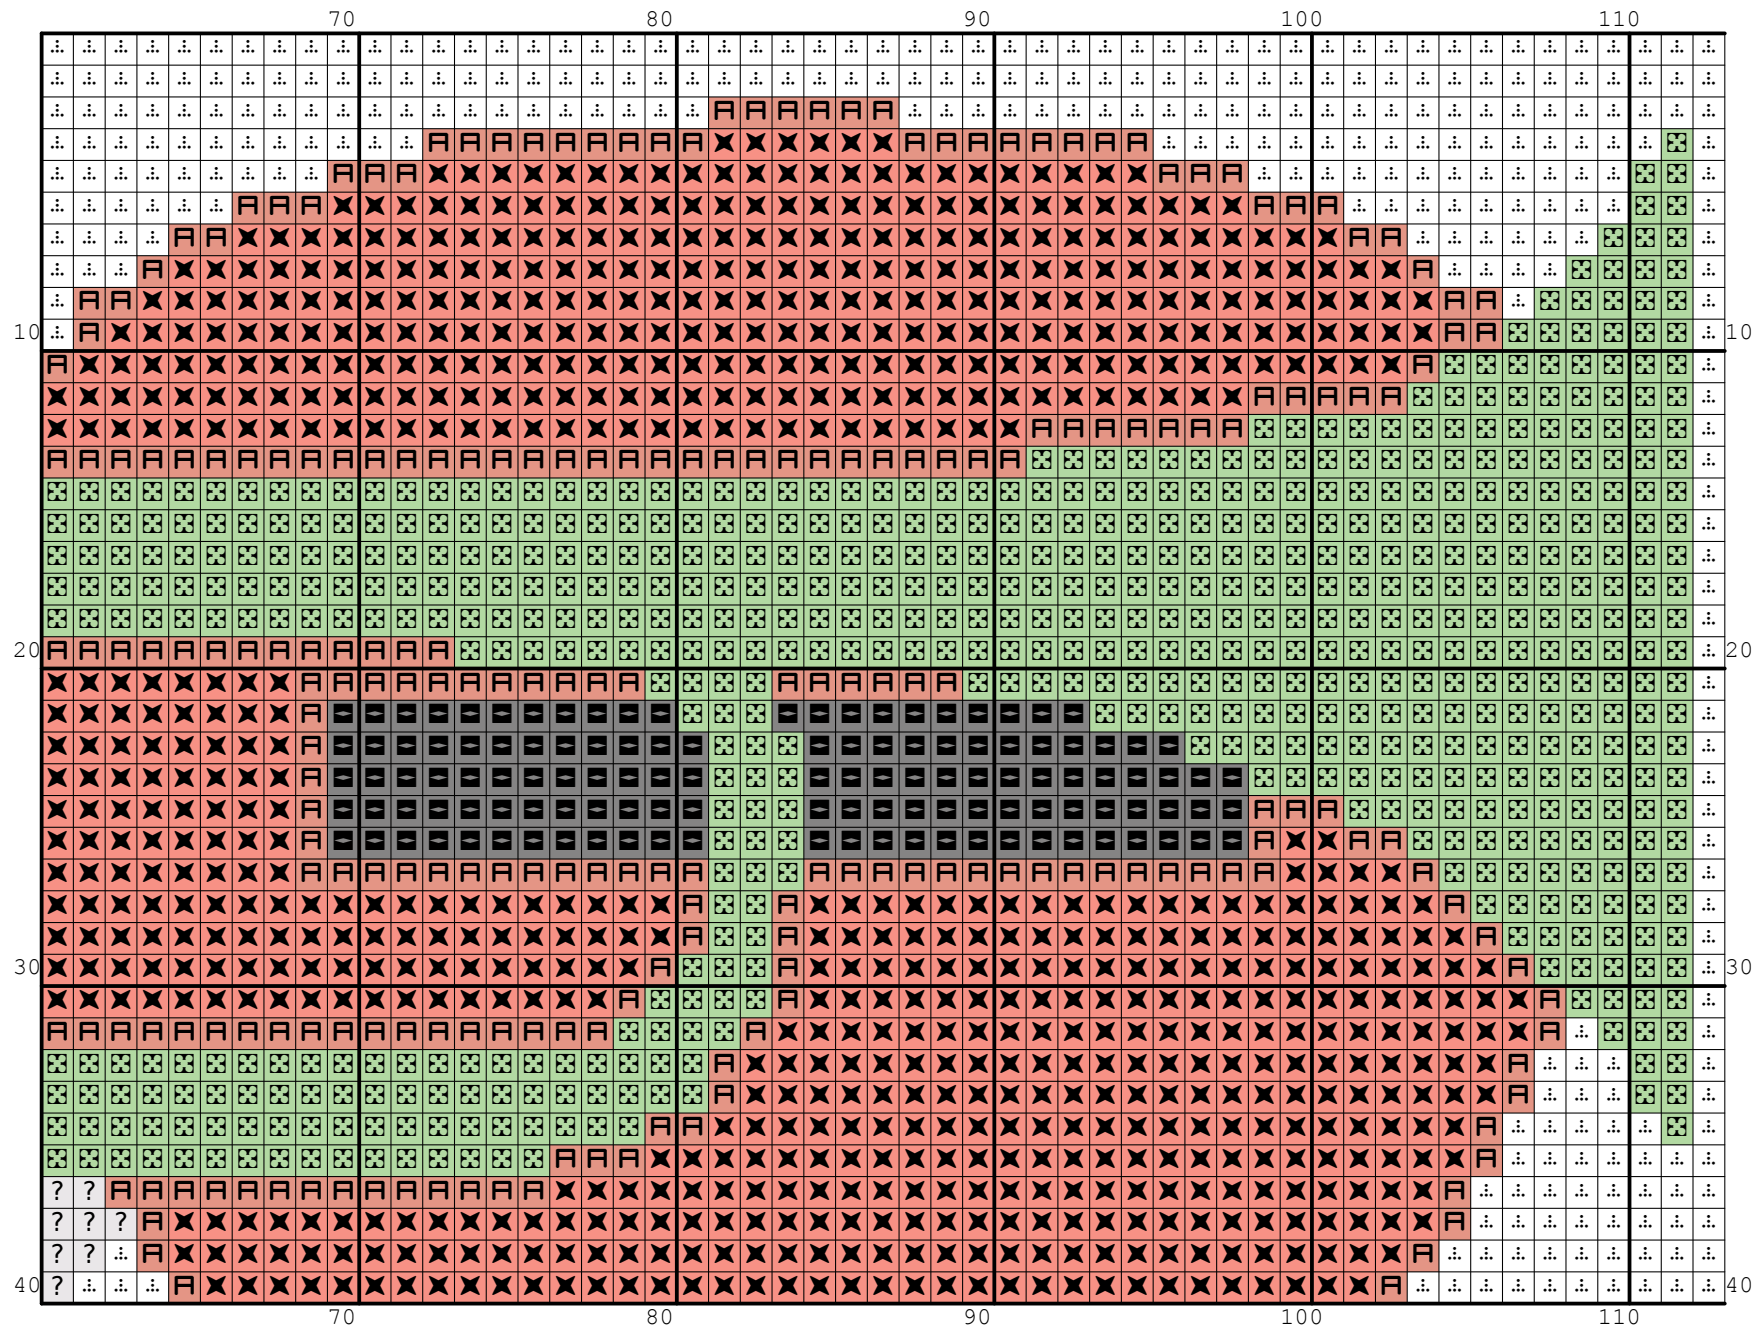

Nazwa: Instrumenty  
Autor: Grzegorz Żochowski

Rozmiar: 113x160  
Kolorów: 15

Na białej kanwie koloru Ariadna 1500 można nie wyszywać.  
Wzór pobrany ze strony [www.wzory-haftu.pl](http://www.wzory-haftu.pl).

		10		20		30		40		50		60	
	?	?	?	?	?	?	?	?	?	?	?	?	?
	?	?	?	?	?	?	?	?	?	?	?	?	?
	?	?	?	?	?	?	?	?	?	?	?	?	?
	?	?	?	?	?	?	?	?	?	?	?	?	?
	?	?	?	?	?	?	?	?	?	?	?	?	?
10	?	?	?	?	?	?	?	?	?	?	?	?	?
	?	?	?	?	?	?	?	?	?	?	?	?	?
	?	?	?	?	?	?	?	?	?	?	?	?	?
	?	?	?	?	?	?	?	?	?	?	?	?	?
	?	?	?	?	?	?	?	?	?	?	?	?	?
	?	?	?	?	?	?	?	?	?	?	?	?	?
20	?	?	?	?	?	?	?	?	?	?	?	?	?
	?	?	?	?	?	?	?	?	?	?	?	?	?
	?	?	?	?	?	?	?	?	?	?	?	?	?
	?	?	?	?	?	?	?	?	?	?	?	?	?
	?	?	?	?	?	?	?	?	?	?	?	?	?
	?	?	?	?	?	?	?	?	?	?	?	?	?
	?	?	?	?	?	?	?	?	?	?	?	?	?
30	?	?	?	?	?	?	?	?	?	?	?	?	?
	?	?	?	?	?	?	?	?	?	?	?	?	?
	?	?	?	?	?	?	?	?	?	?	?	?	?
	?	?	?	?	?	?	?	?	?	?	?	?	?
	?	?	?	?	?	?	?	?	?	?	?	?	?
	?	?	?	?	?	?	?	?	?	?	?	?	?
	?	?	?	?	?	?	?	?	?	?	?	?	?
40	?	?	?	?	?	?	?	?	?	?	?	?	?
	?	?	?	?	?	?	?	?	?	?	?	?	?
	?	?	?	?	?	?	?	?	?	?	?	?	?
	?	?	?	?	?	?	?	?	?	?	?	?	?
	?	?	?	?	?	?	?	?	?	?	?	?	?
	?	?	?	?	?	?	?	?	?	?	?	?	?

Symbol	Nr nici	Krzyżyki	Motki 2 nitki	Motki 3 nitki	Motki 6 nitek
	Ariadna (nowa) 1500	4970	2	3	6
	Ariadna (nowa) 1506	2343	1	2	3
	Ariadna (nowa) 1520	1499	1	1	2
	Ariadna (nowa) 1528	394	1	1	1
	Ariadna (nowa) 1567	129	1	1	1
	Ariadna (nowa) 1605	1675	1	1	2
	Ariadna (nowa) 1614	241	1	1	1
	Ariadna (nowa) 1619	262	1	1	1
	Ariadna (nowa) 1653	382	1	1	1
	Ariadna (nowa) 1699	1256	1	1	2
	Ariadna (nowa) 1718	927	1	1	2
	Ariadna (nowa) 1725	345	1	1	1
	Ariadna (nowa) 1813	1605	1	1	2
	Ariadna (nowa) 1814	1486	1	1	2
	Ariadna (nowa) 1819	566	1	1	1