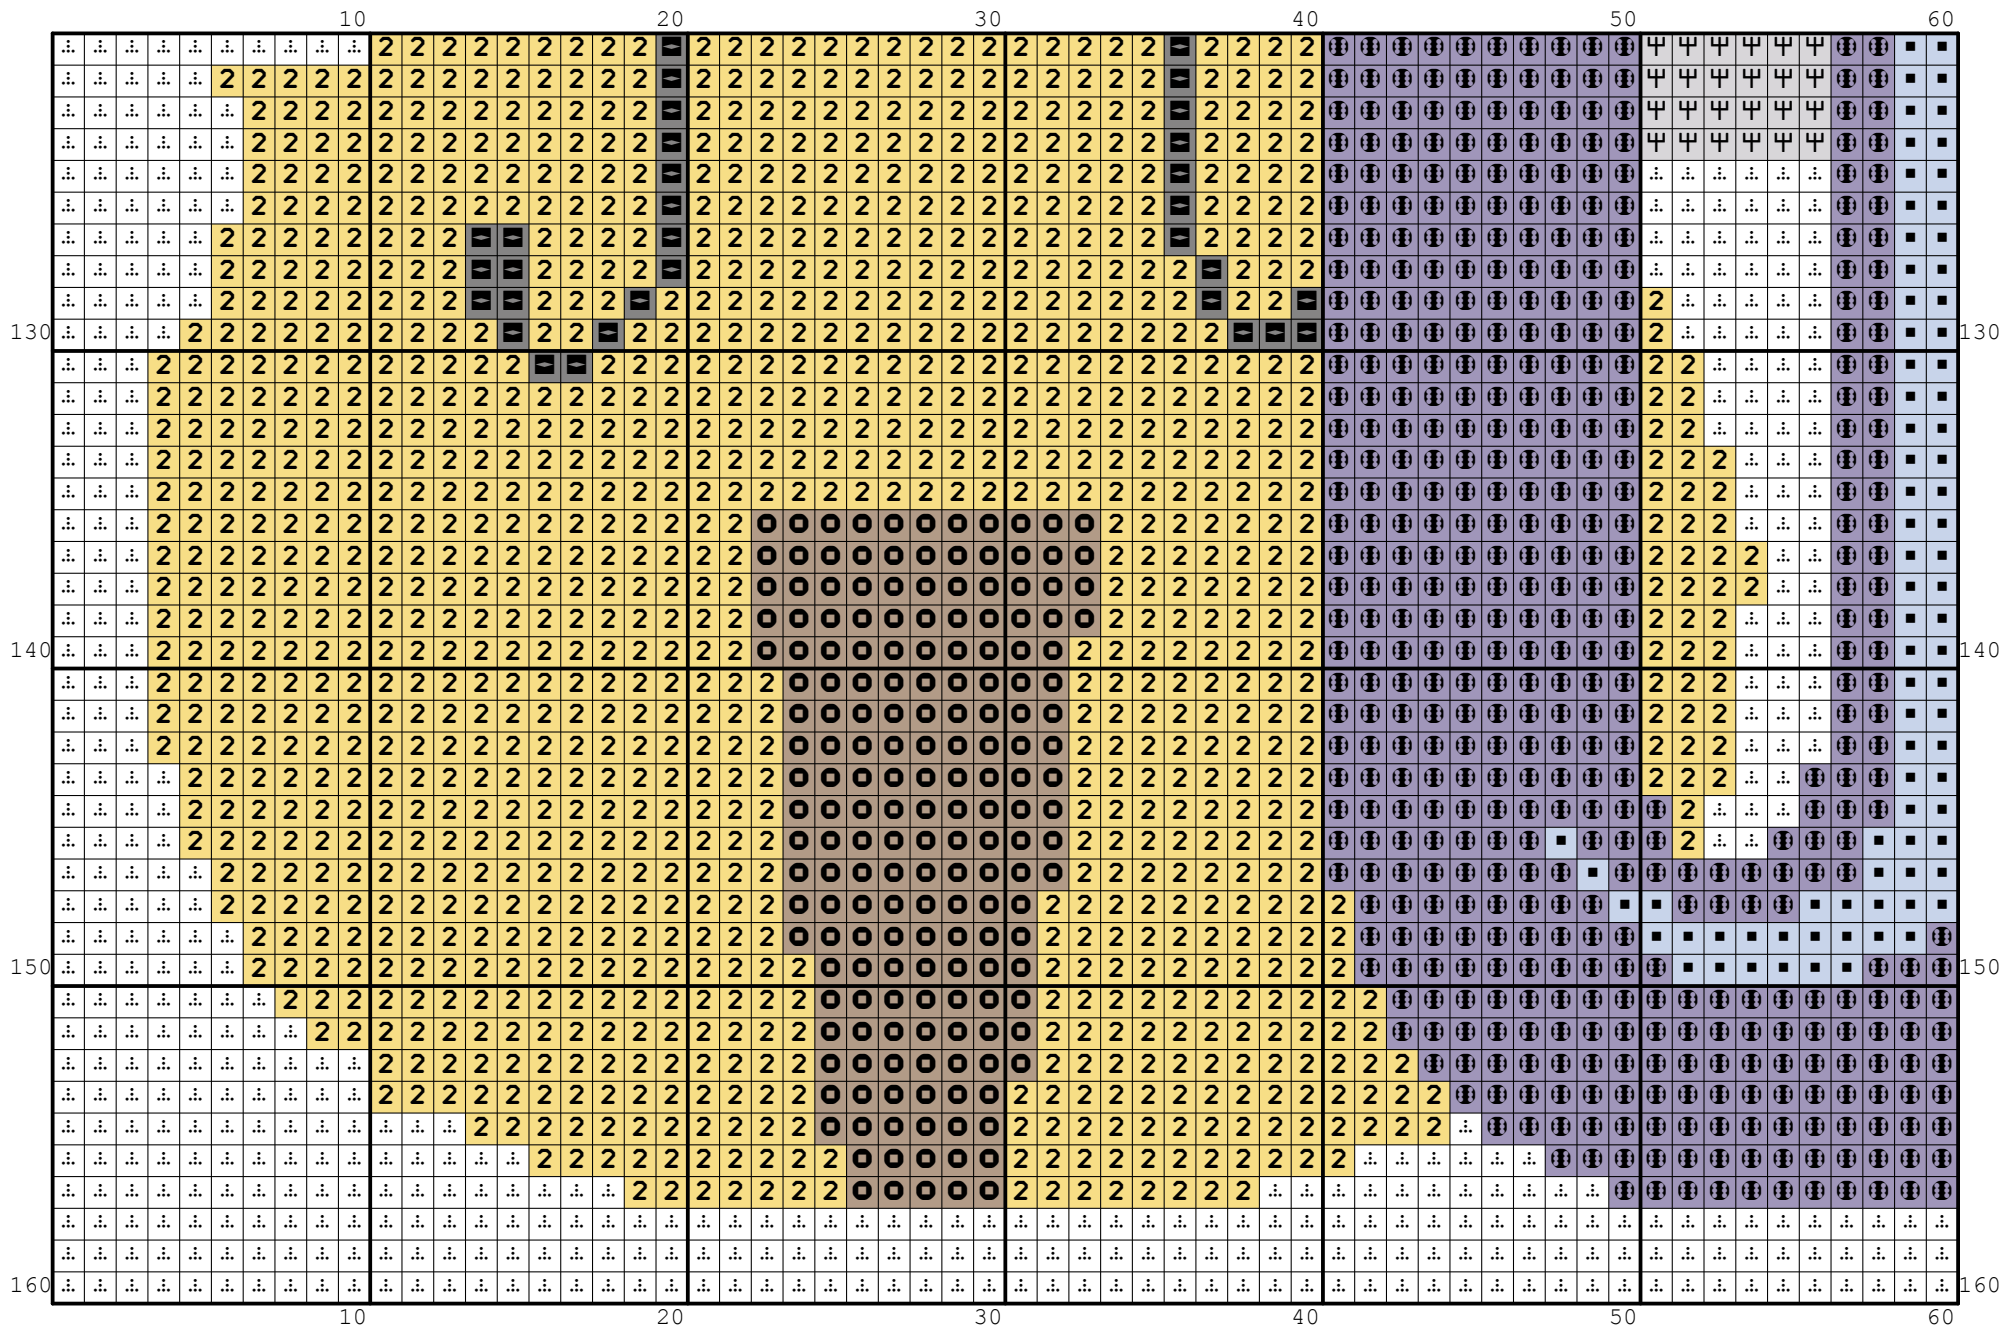

Nazwa: Instrumenty  
Autor: Grzegorz Żochowski

Rozmiar: 113x160  
Kolorów: 15

Na białej kanwie koloru Ariadna 1500 można nie wyszywać.  
Wzór pobrany ze strony [www.wzory-haftu.pl](http://www.wzory-haftu.pl).

		10		20		30		40		50		60	
	?	?	?	?	?	?	?	?	?	?	?	?	?
	?	?	?	?	?	?	?	?	?	?	?	?	?
	?	?	?	?	?	?	?	?	?	?	?	?	?
	?	?	?	?	?	?	?	?	?	?	?	?	?
	?	?	?	?	?	?	?	?	?	?	?	?	?
10	?	?	?	?	?	?	?	?	?	?	?	?	?
	?	?	?	?	?	?	?	?	?	?	?	?	?
	?	?	?	?	?	?	?	?	?	?	?	?	?
	?	?	?	?	?	?	?	?	?	?	?	?	?
	?	?	?	?	?	?	?	?	?	?	?	?	?
	?	?	?	?	?	?	?	?	?	?	?	?	?
20	?	?	?	?	?	?	?	?	?	?	?	?	?
	?	?	?	?	?	?	?	?	?	?	?	?	?
	?	?	?	?	?	?	?	?	?	?	?	?	?
	?	?	?	?	?	?	?	?	?	?	?	?	?
	?	?	?	?	?	?	?	?	?	?	?	?	?
	?	?	?	?	?	?	?	?	?	?	?	?	?
	?	?	?	?	?	?	?	?	?	?	?	?	?
30	?	?	?	?	?	?	?	?	?	?	?	?	?
	?	?	?	?	?	?	?	?	?	?	?	?	?
	?	?	?	?	?	?	?	?	?	?	?	?	?
	?	?	?	?	?	?	?	?	?	?	?	?	?
	?	?	?	?	?	?	?	?	?	?	?	?	?
	?	?	?	?	?	?	?	?	?	?	?	?	?
	?	?	?	?	?	?	?	?	?	?	?	?	?
40	?	?	?	?	?	?	?	?	?	?	?	?	?
	?	?	?	?	?	?	?	?	?	?	?	?	?
	?	?	?	?	?	?	?	?	?	?	?	?	?
	?	?	?	?	?	?	?	?	?	?	?	?	?
	?	?	?	?	?	?	?	?	?	?	?	?	?
	?	?	?	?	?	?	?	?	?	?	?	?	?

Symbol	Nr nici	Krzyżyki	Motki 2 nitki	Motki 3 nitki	Motki 6 nitek
	Ariadna (nowa) 1500	4970	2	3	6
	Ariadna (nowa) 1506	2343	1	2	3
	Ariadna (nowa) 1520	1499	1	1	2
	Ariadna (nowa) 1528	394	1	1	1
	Ariadna (nowa) 1567	129	1	1	1
	Ariadna (nowa) 1605	1675	1	1	2
	Ariadna (nowa) 1614	241	1	1	1
	Ariadna (nowa) 1619	262	1	1	1
	Ariadna (nowa) 1653	382	1	1	1
	Ariadna (nowa) 1699	1256	1	1	2
	Ariadna (nowa) 1718	927	1	1	2
	Ariadna (nowa) 1725	345	1	1	1
	Ariadna (nowa) 1813	1605	1	1	2
	Ariadna (nowa) 1814	1486	1	1	2
	Ariadna (nowa) 1819	566	1	1	1