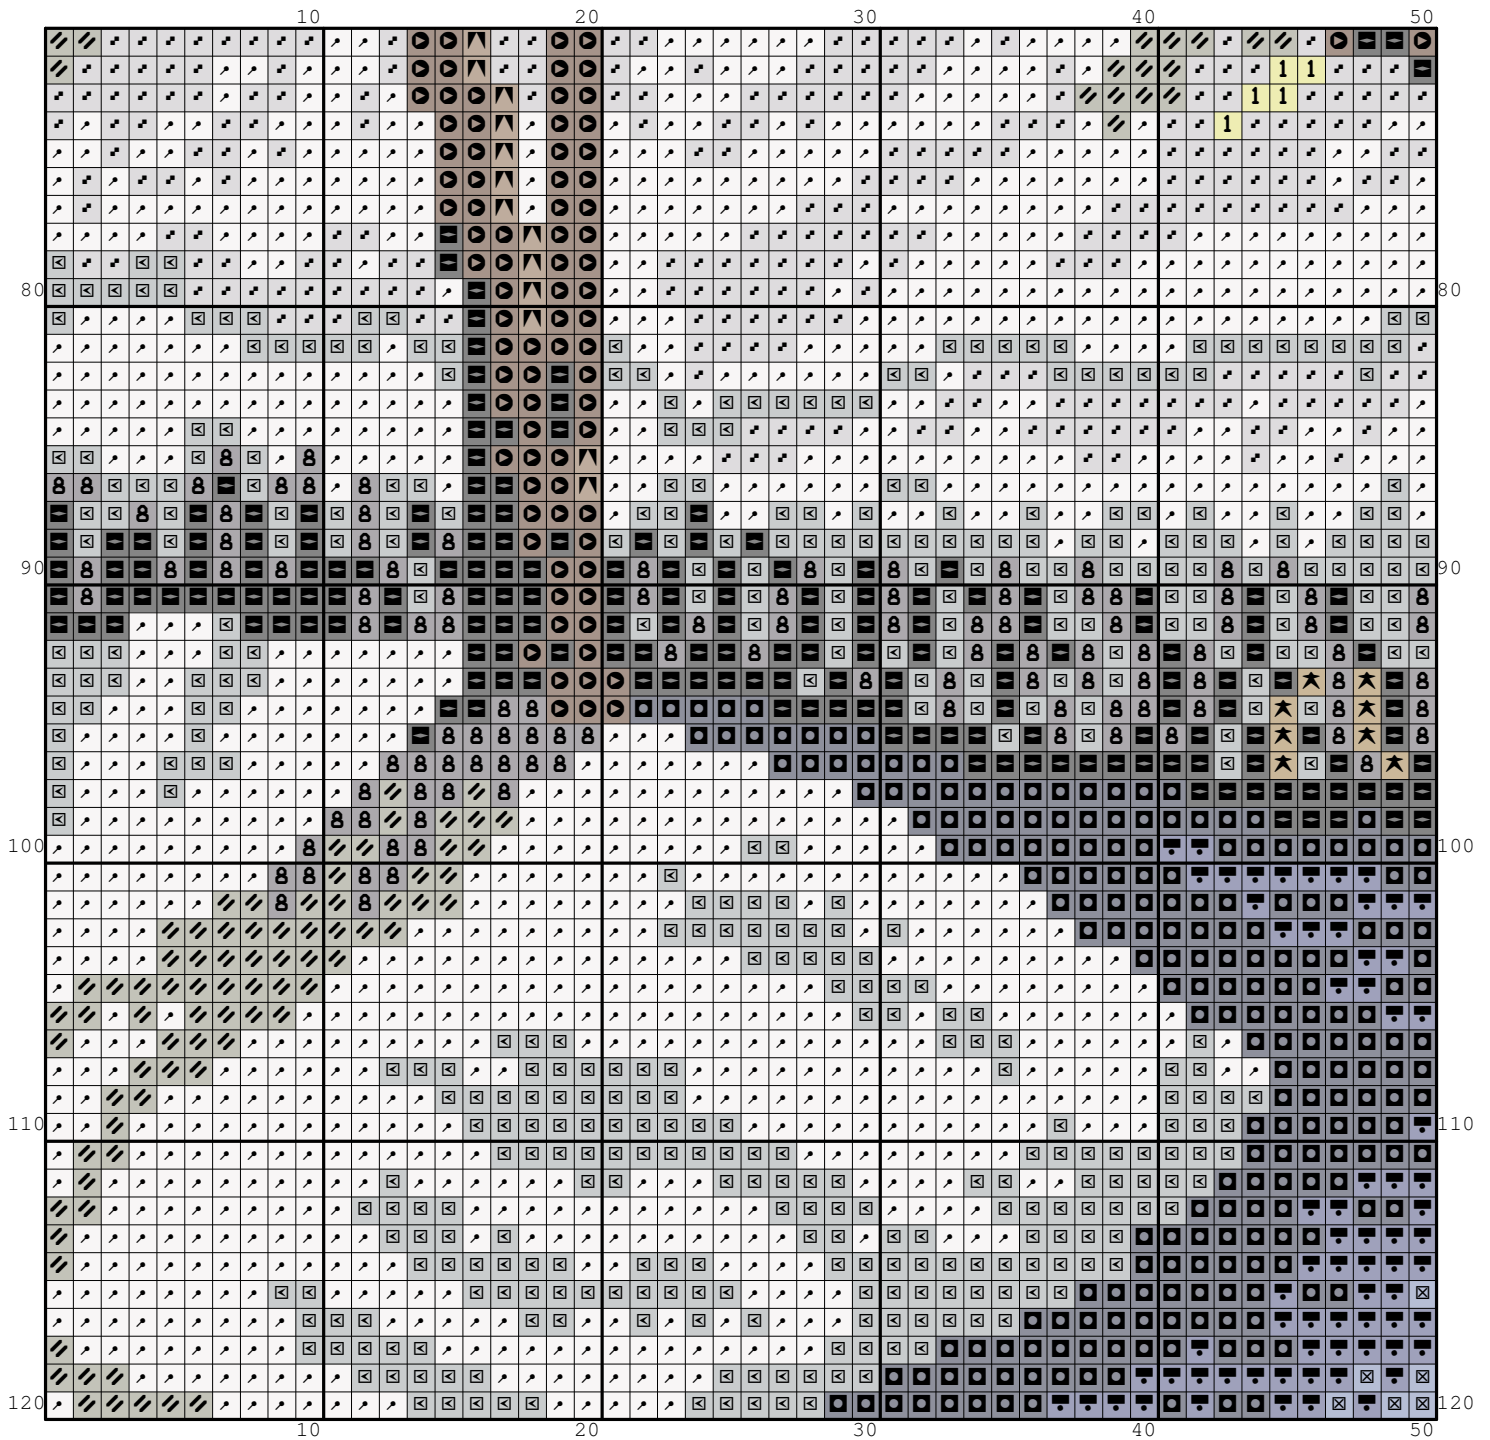

Nazwa: Zima
Autor: look4me

Rozmiar: 150x120
Kolorów: 17

(PL): Jeżeli użyjesz tego wzoru, będziesz zadowolona/y z efektu i uznasz za stosowne wspomóc rozwój witryny www.wzory-haftu.pl możesz wpłacić dowolną kwotę na konto podane w dziale "Kontakt" na wspomnianej stronie.

(EN): If after using this pattern you are happy with the effect and you think that it is worth to support the development of www.cross-stitch-patterns.eu website, feel free to donate any amount to the bank account given in the "Contact" section on the abovementioned site.

Symbol	Nr nici	Krzyżyki	Motki 2 nitki	Motki 3 nitki	Motki 6 nitek
	DMC 168	1185	1	1	2
	DMC 310	1308	1	1	2
	DMC 311	602	1	1	1
	DMC 322	439	1	1	1
	DMC 414	1263	1	1	2
	DMC 422	212	1	1	1
	DMC 648	361	1	1	1
	DMC 725	121	1	1	1
	DMC 762	1490	1	1	2
	DMC 794	3357	2	2	4
	DMC 800	2308	1	2	3
	DMC 801	816	1	1	1
	DMC 977	295	1	1	1
	DMC 3078	663	1	1	1
	DMC 3755	123	1	1	1
	DMC 3863	567	1	1	1
	DMC B5200	2890	1	2	3