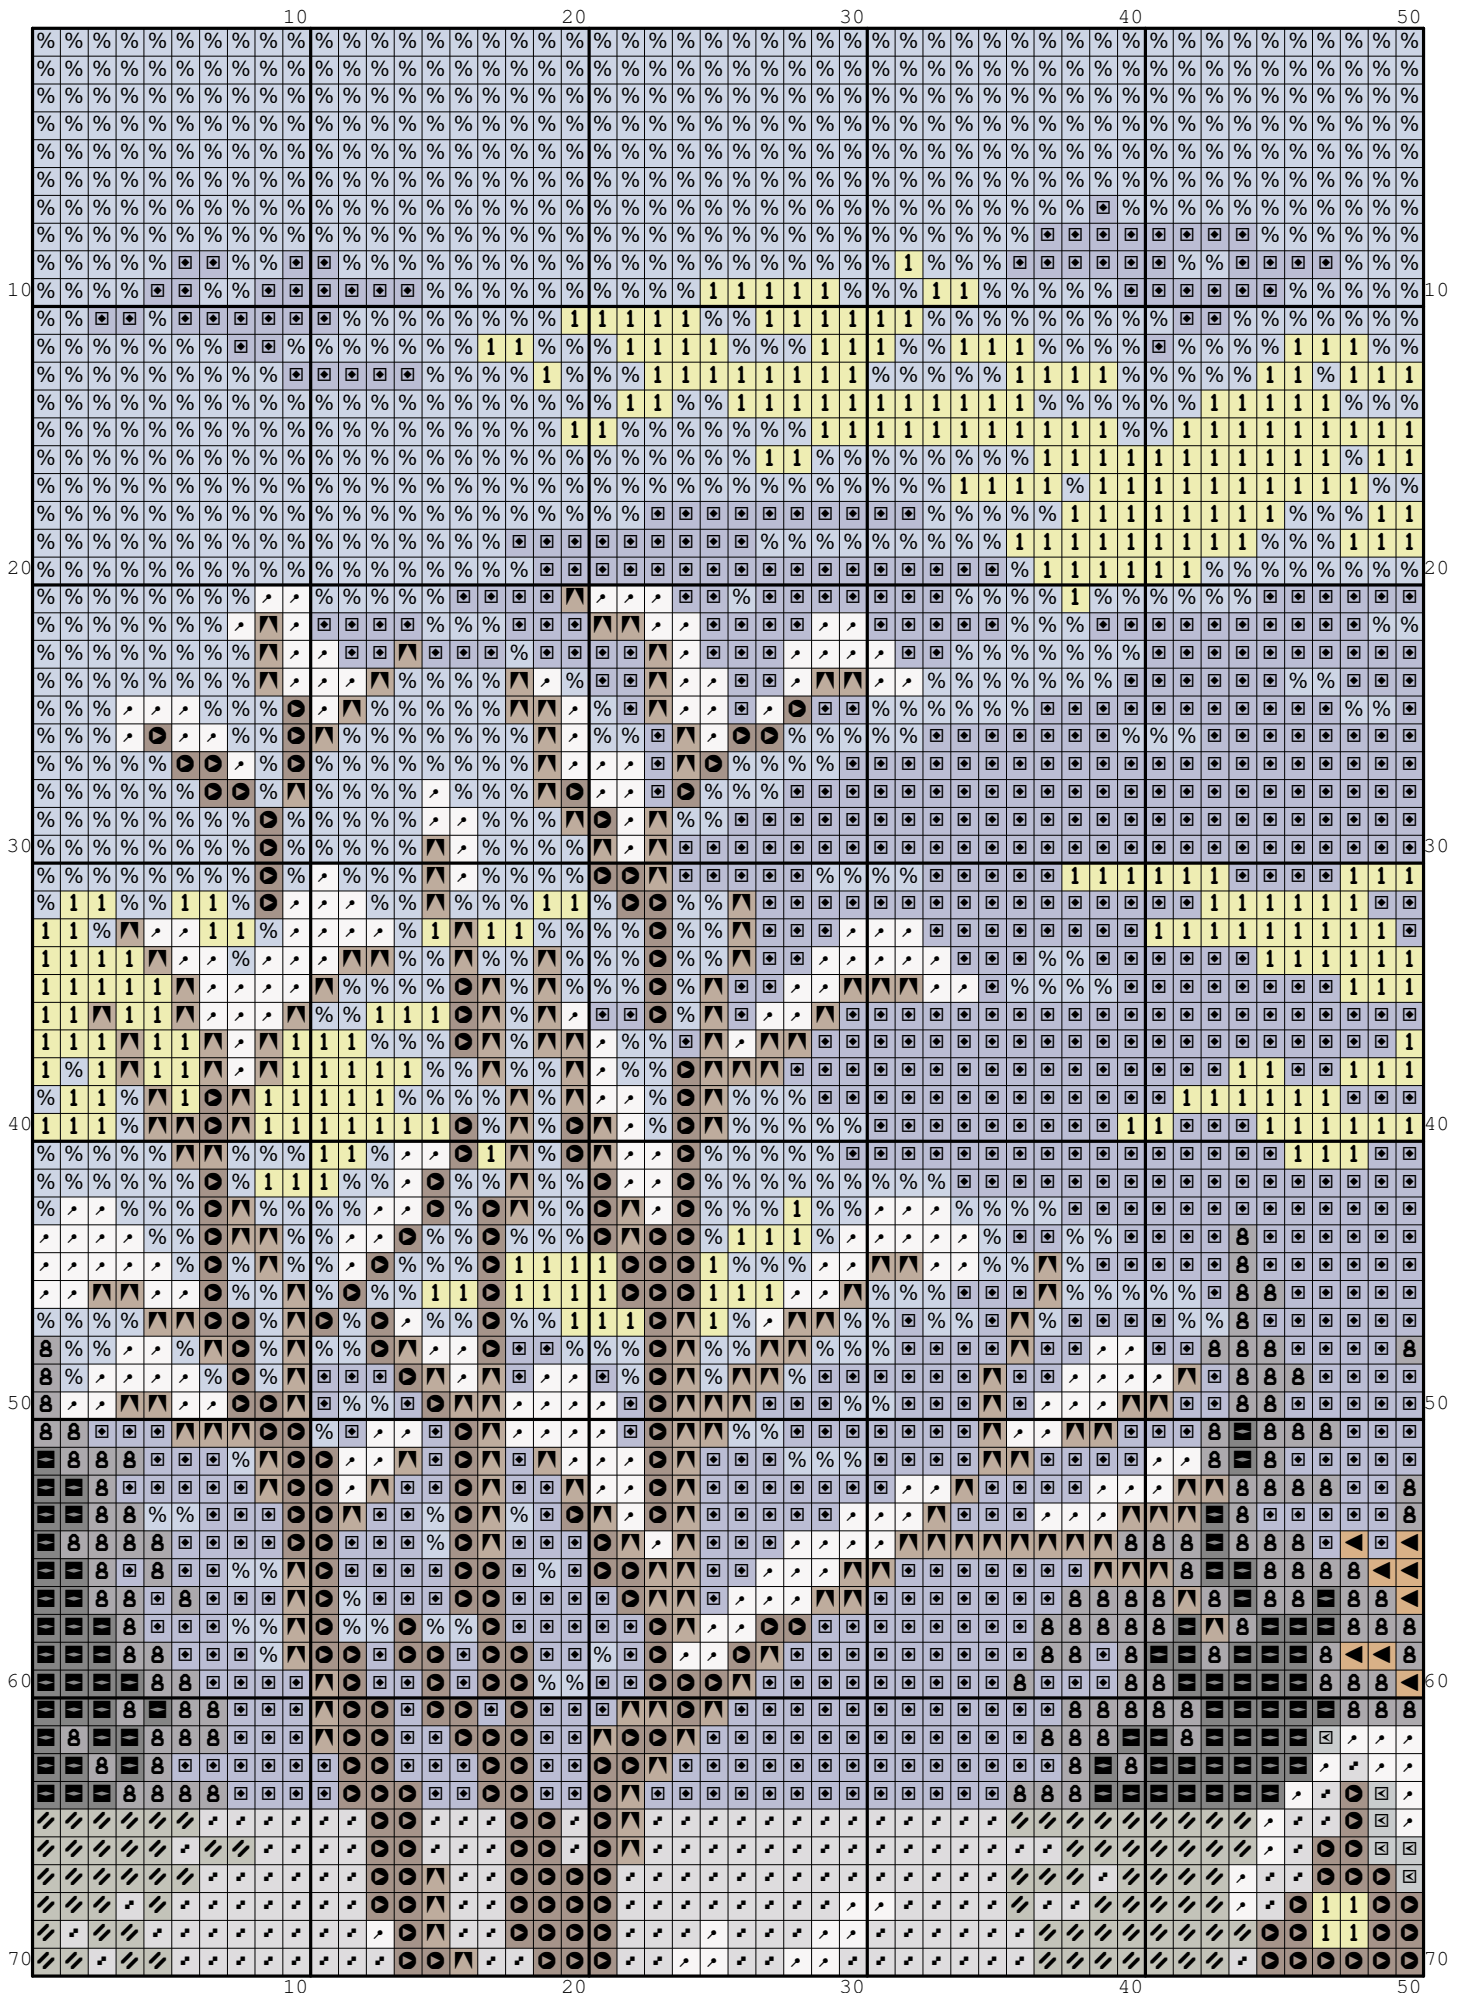

Nazwa: Zima
Autor: look4me

Rozmiar: 150x120
Kolorów: 17

(PL): Jeżeli użyjesz tego wzoru, będziesz zadowolona/y z efektu i uznasz za stosowne wspomóc rozwój witryny www.wzory-haftu.pl możesz wpłacić dowolną kwotę na konto podane w dziale "Kontakt" na wspomnianej stronie.

(EN): If after using this pattern you are happy with the effect and you think that it is worth to support the development of www.cross-stitch-patterns.eu website, feel free to donate any amount to the bank account given in the "Contact" section on the abovementioned site.

Symbol	Nr nici	Krzyżyki	Motki 2 nitki	Motki 3 nitki	Motki 6 nitek
	DMC 168	1185	1	1	2
	DMC 310	1308	1	1	2
	DMC 311	602	1	1	1
	DMC 322	439	1	1	1
	DMC 414	1263	1	1	2
	DMC 422	212	1	1	1
	DMC 648	361	1	1	1
	DMC 725	121	1	1	1
	DMC 762	1490	1	1	2
	DMC 794	3357	2	2	4
	DMC 800	2308	1	2	3
	DMC 801	816	1	1	1
	DMC 977	295	1	1	1
	DMC 3078	663	1	1	1
	DMC 3755	123	1	1	1
	DMC 3863	567	1	1	1
	DMC B5200	2890	1	2	3