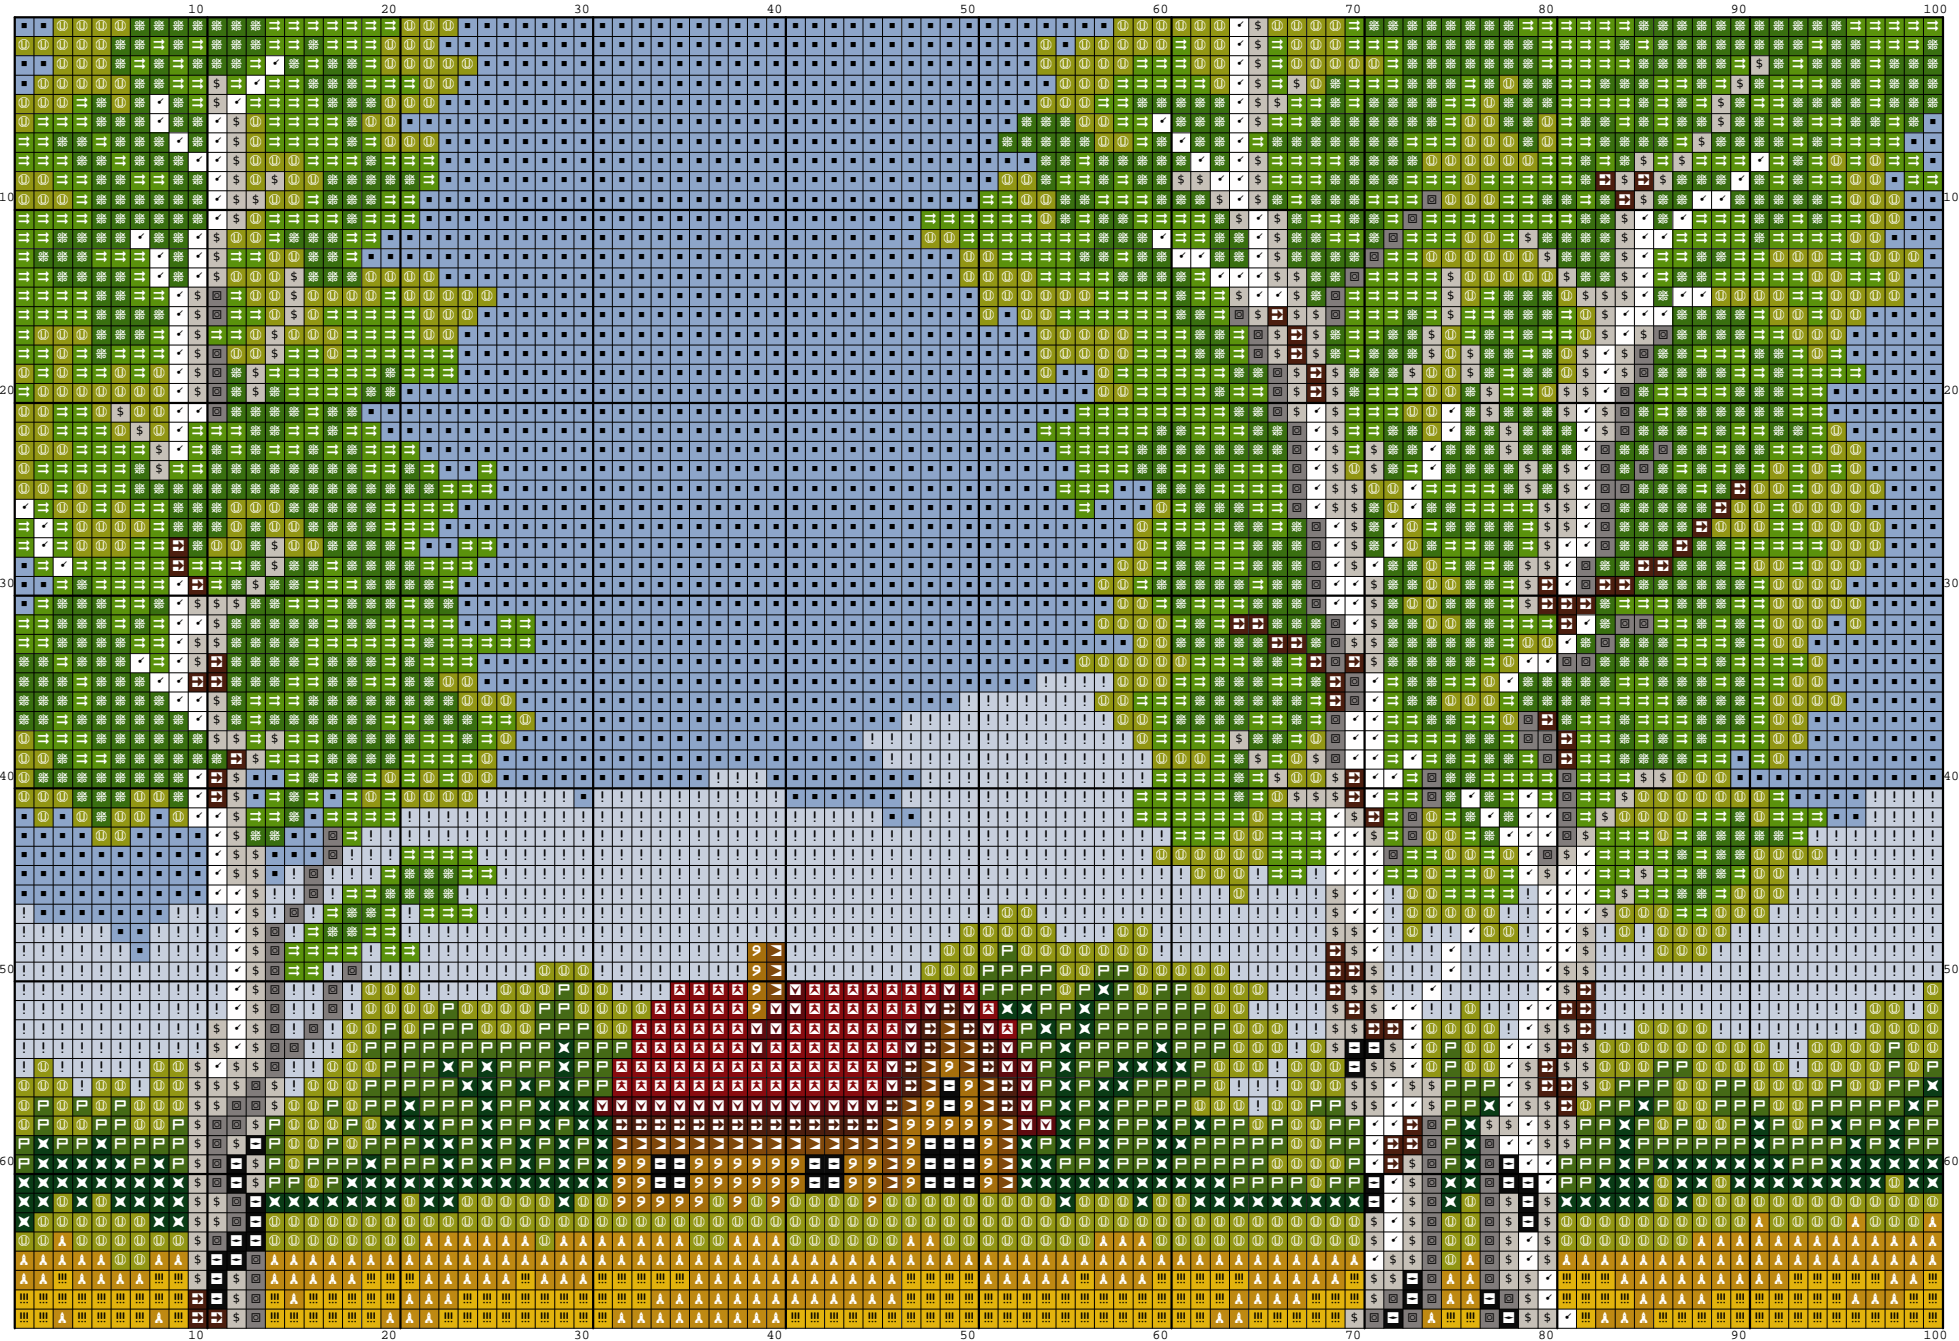

Nazwa: Brzozy latem  
Autor: Aslynn Foreignet (A.M.)

Rozmiar: 100x110  
Kolorów: 20

Paleta Anchor.  
Seria "cztery pory roku".

Symbol	Nr nici	Krzyżyki	Motki 2 nitki	Motki 3 nitki	Motki 6 nitek
	Anchor 1	240	1	1	1
	Anchor 13	160	1	1	1
	Anchor 20	36	1	1	1
	Anchor 160	1428	1	1	1
	Anchor 246	674	1	1	1
	Anchor 255	1295	1	1	1
	Anchor 257	916	1	1	1
	Anchor 267	987	1	1	1
	Anchor 268	213	1	1	1
	Anchor 279	357	1	1	1
	Anchor 280	1353	1	1	1
	Anchor 298	486	1	1	1
	Anchor 306	451	1	1	1
	Anchor 307	453	1	1	1
	Anchor 308	324	1	1	1
	Anchor 357	175	1	1	1
	Anchor 397	305	1	1	1
	Anchor 399	219	1	1	1
	Anchor 403	188	1	1	1
	Anchor 1031	740	1	1	1