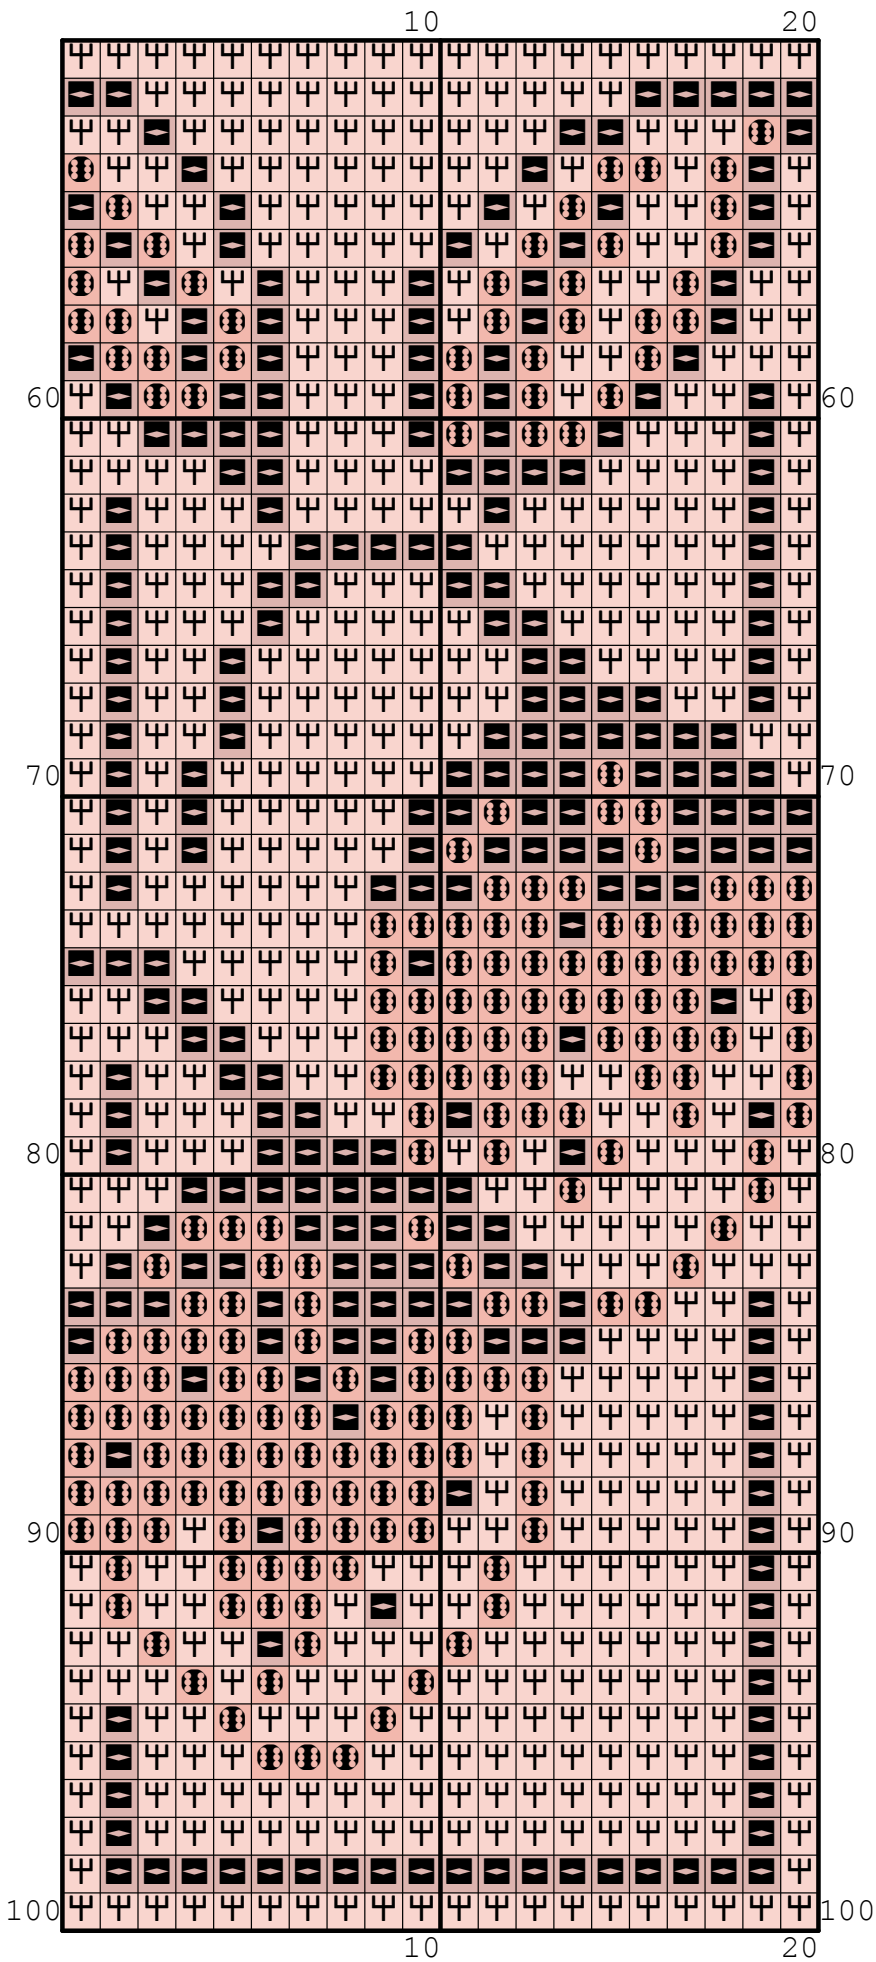

Title: Letnia zakładka
Author: Aslynn Foreignet (A.M.)

Size: 20x100
Colours: 3

paleta: Anchor

Symbol	Nr nici	Krzyżyki	Motki 2 nitki	Motki 3 nitki	Motki 6 nitek
	Anchor 8	1250	1	1	1
	Anchor 329	278	1	1	1
	Anchor 338	472	1	1	1