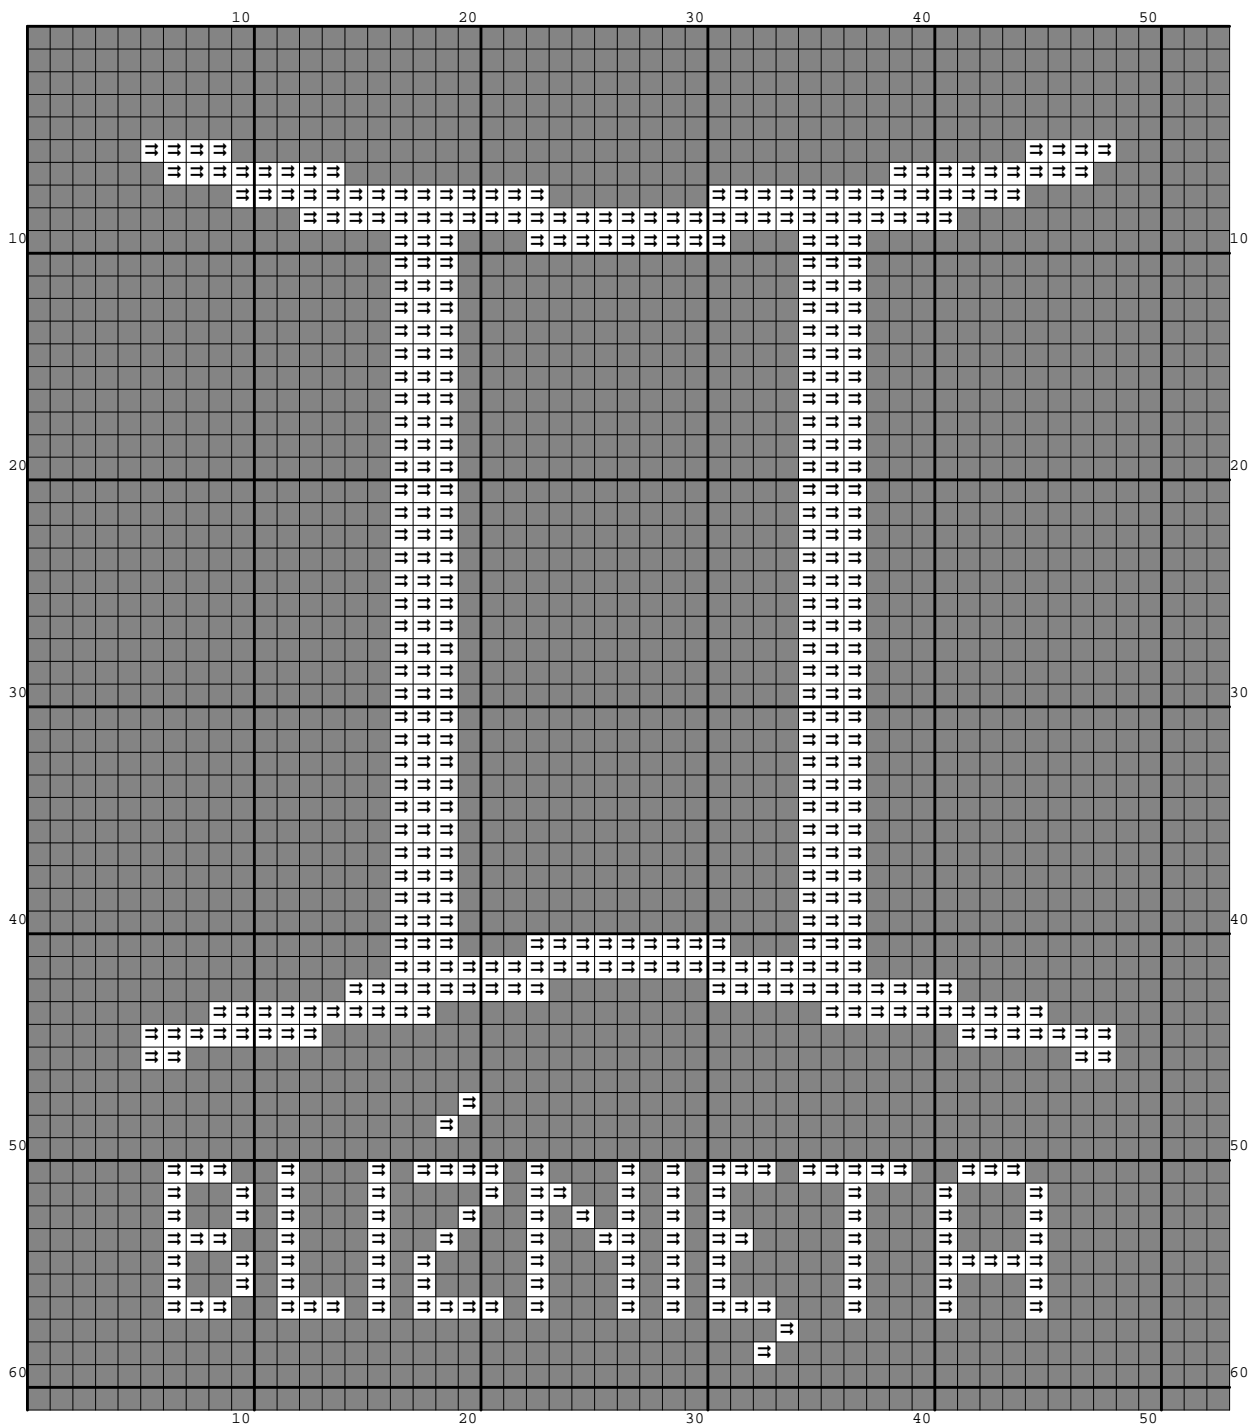

Nazwa: Bliźnięta na czarną kanwę
Autor: Sonea

Rozmiar: 53x61
Kolorów: 2

Symbol	Nr nici	Krzyżyki	Motki 2 nitki	Motki 3 nitki	Motki 6 nitek
■	Kanwa	2746	2	2	4
≡	Ariadna (nowa) 1500	487	1	1	1