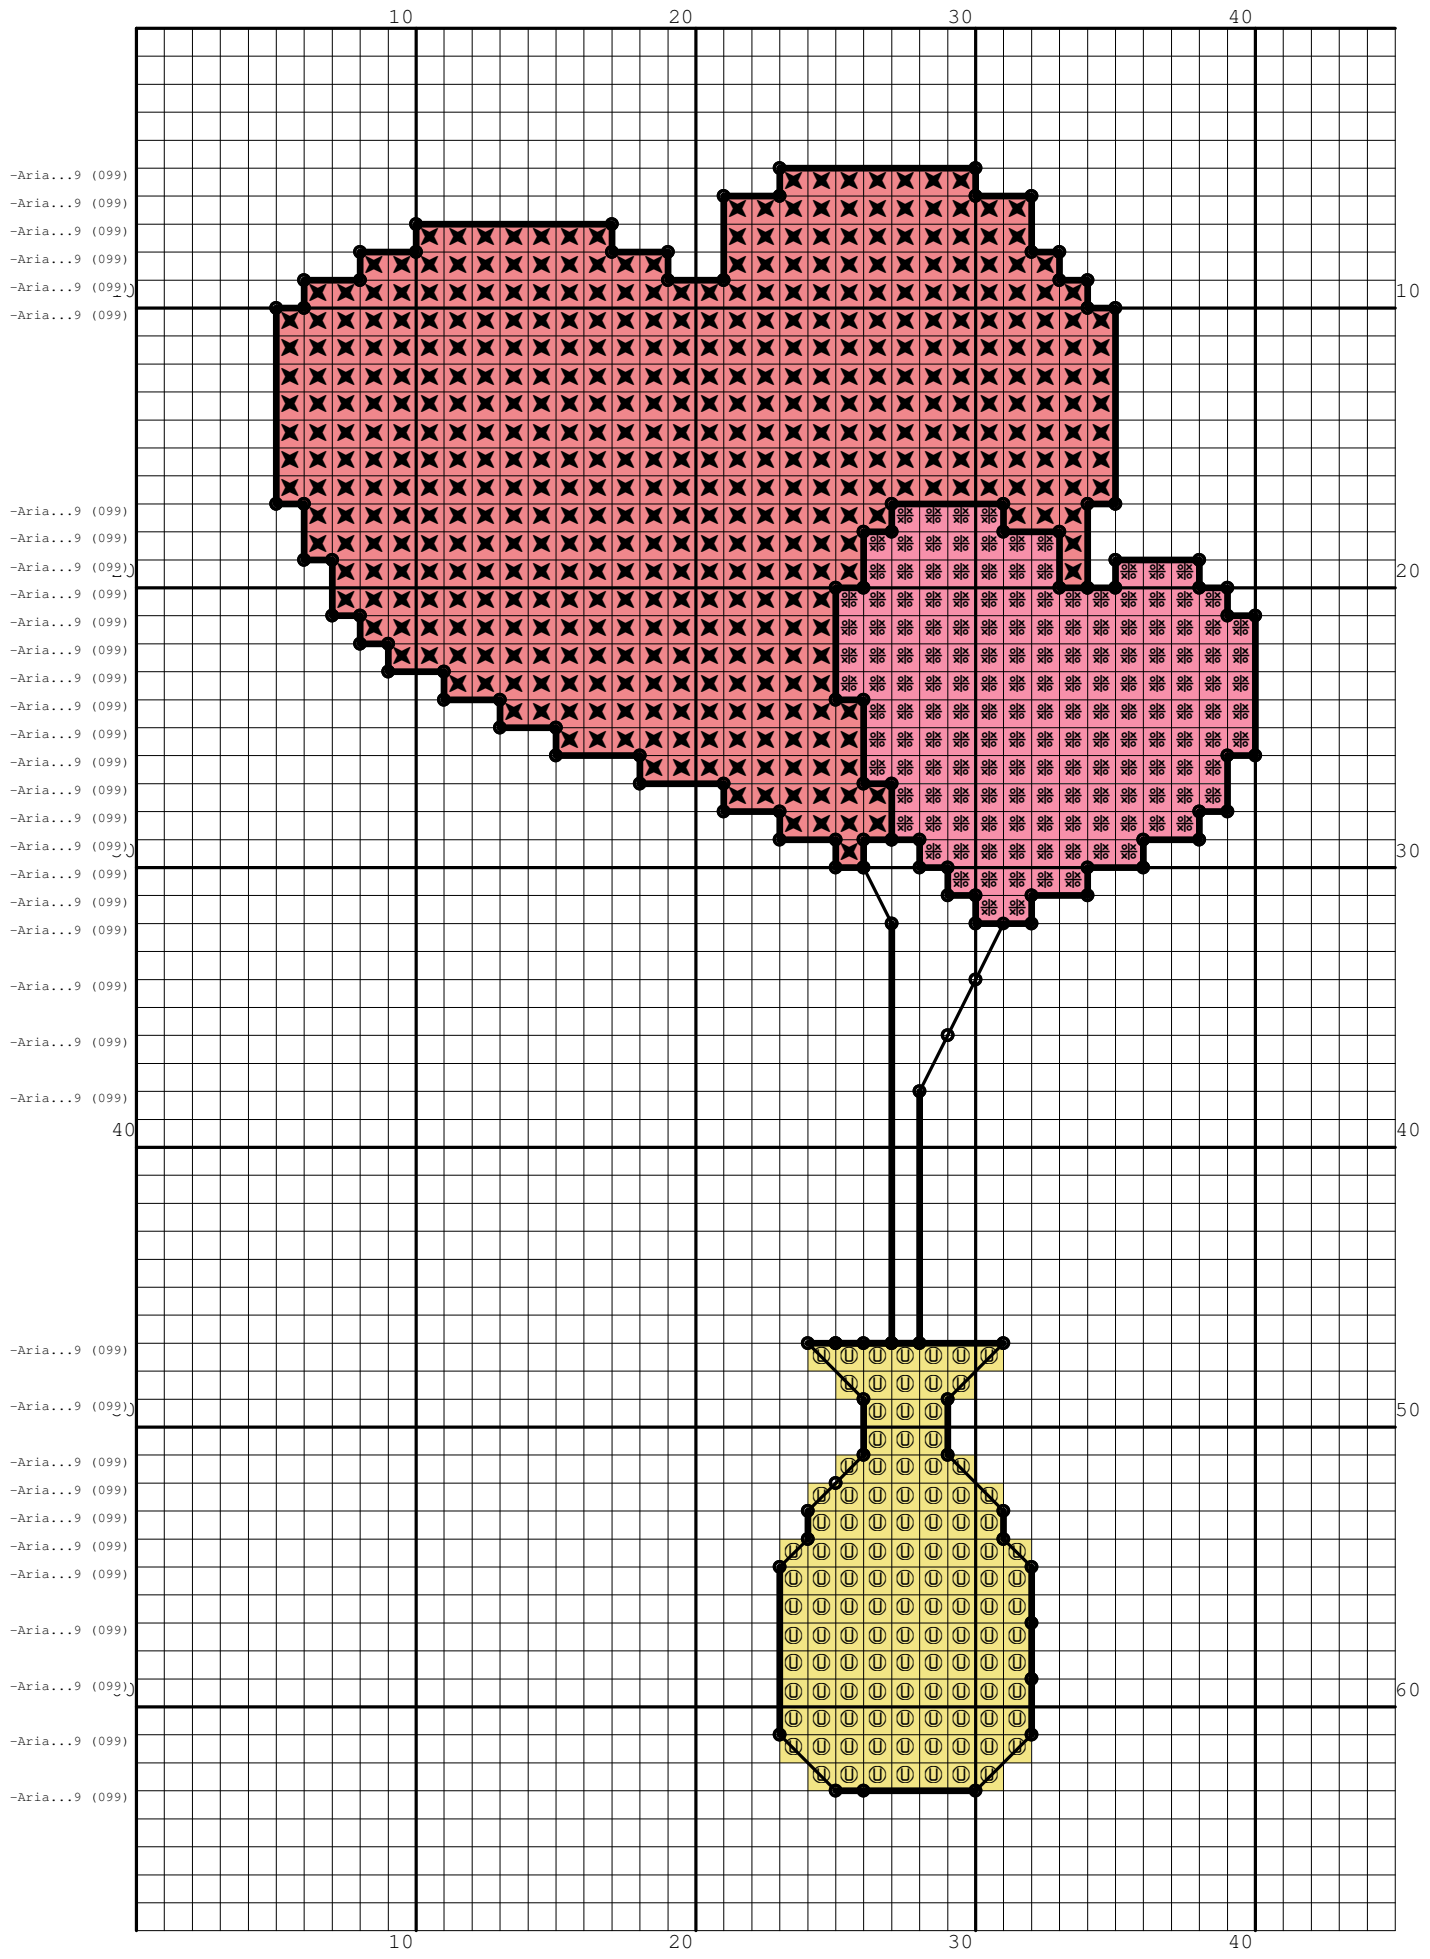

Nazwa: Serca  
Autor: look4me

Rozmiar: 45x68  
Kolorów: 5

(PL): Jeżeli użyjesz tego wzoru, będziesz zadowolona/y z efektu i uznasz za stosowne wspomóc rozwój witryny [www.wzory-haftu.pl](http://www.wzory-haftu.pl) możesz wpłacić dowolną kwotę na konto podane w dziale "Kontakt" na wspomnianej stronie.

(EN): If after using this pattern you are happy with the effect and you think that it is worth to support the development of [www.cross-stitch-patterns.eu](http://www.cross-stitch-patterns.eu) website, feel free to donate any amount to the bank account given in the "Contact" section on the abovementioned site.

Symbol	Nr nici	Krzyżyki	Motki 2 nitki	Motki 3 nitki	Motki 6 nitek
	Kanwa	2315	1	2	3
	Ariadna 408	116	1	1	1
	Ariadna 483	159	1	1	1
	Ariadna 485	470	1	1	1
	Ariadna 699 (099)	0	1	1	1