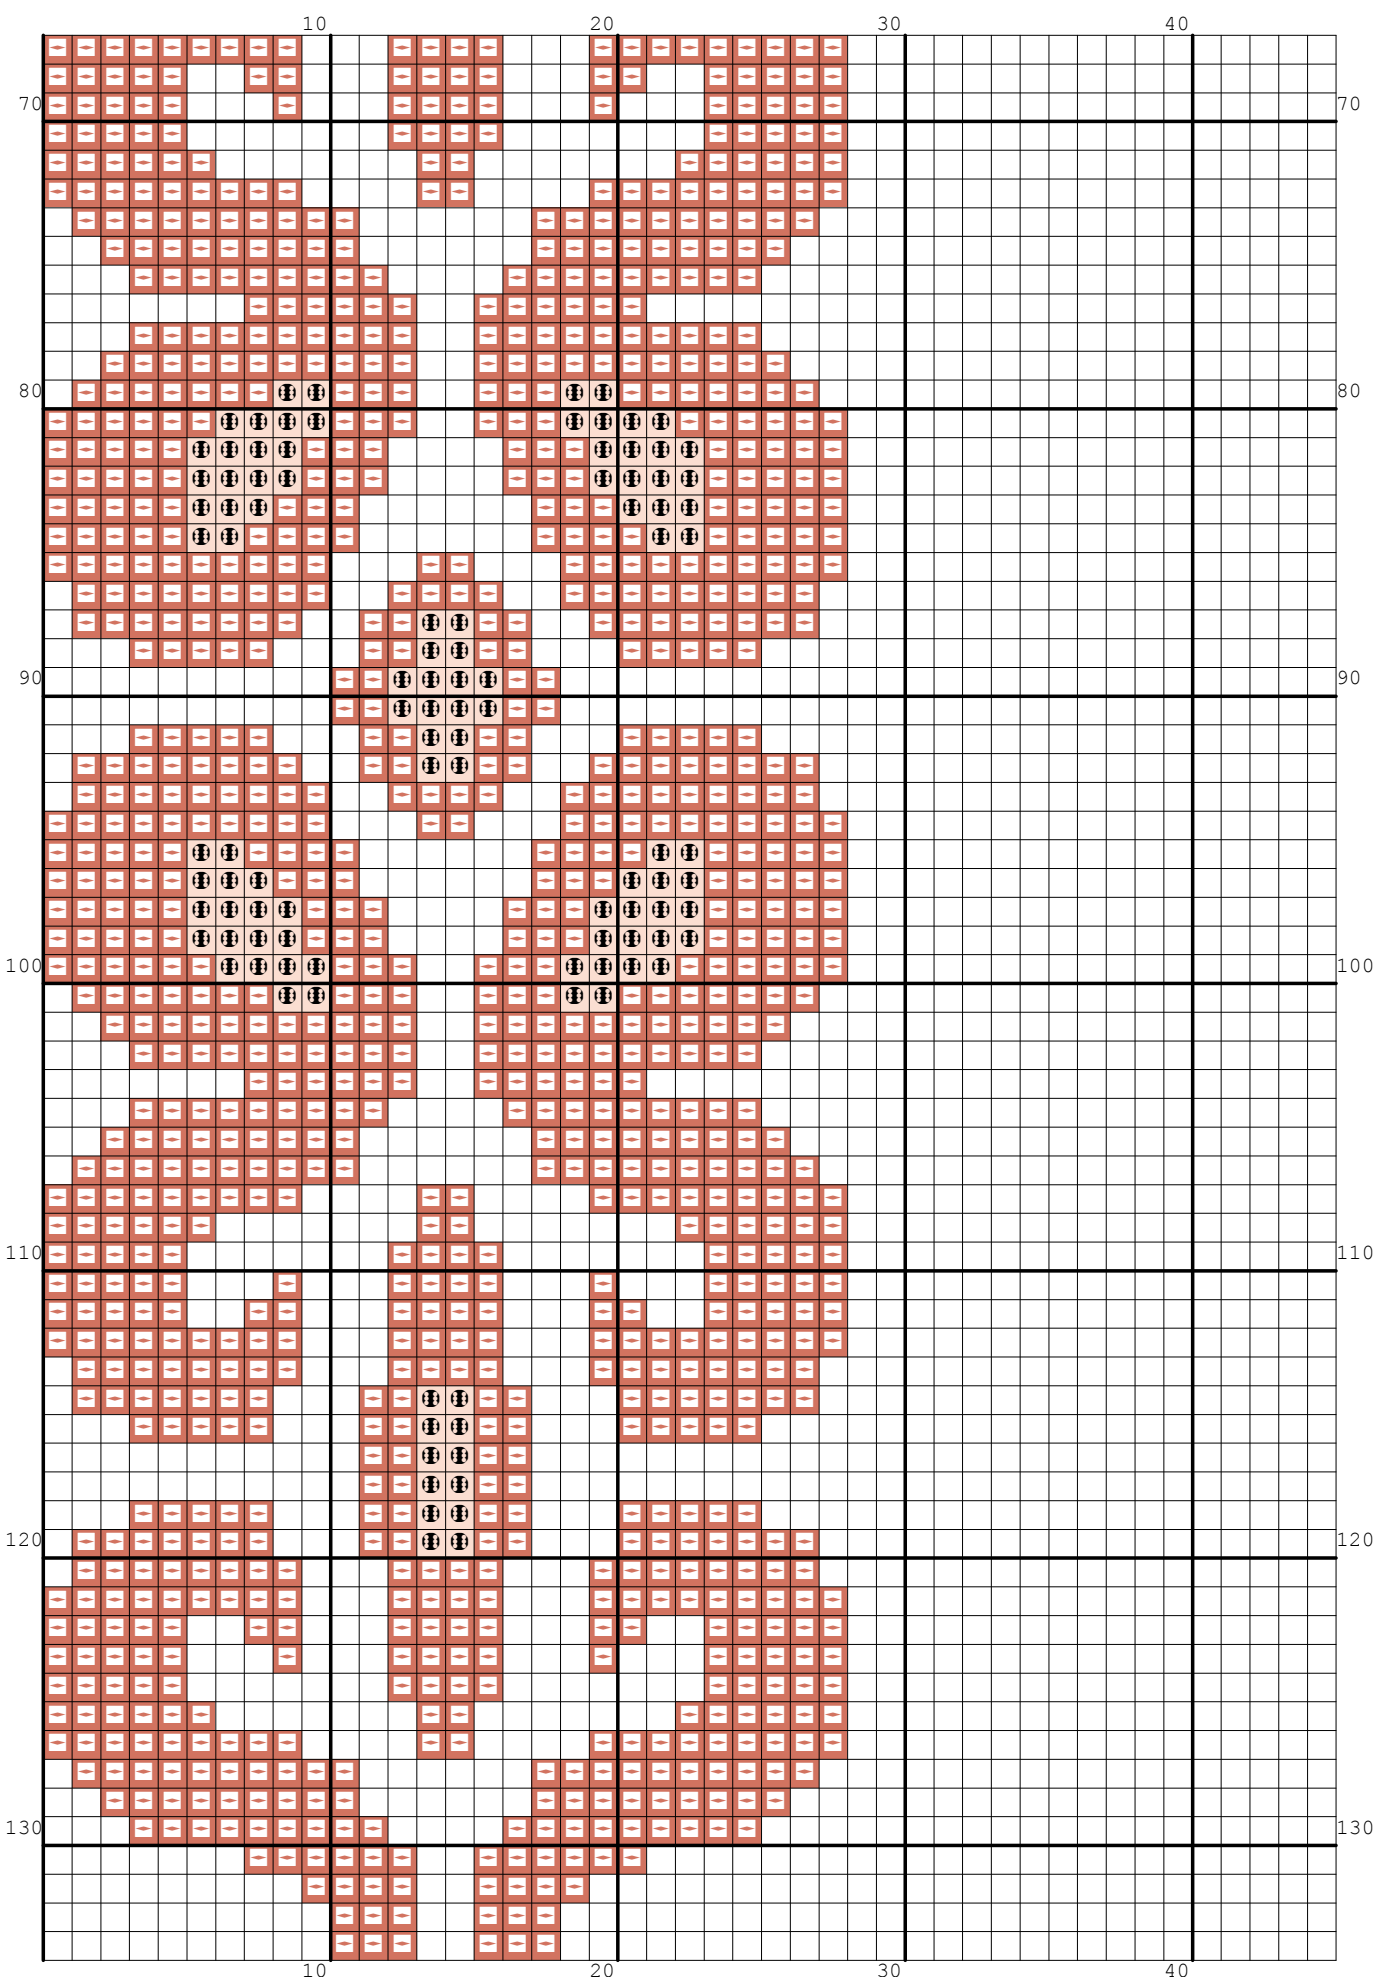

Nazwa: Serwetka czerwona
Autor: stiki88

Rozmiar: 180x180
Kolorów: 3

Symbol	Nr nici	Krzyżyki	Motki 2 nitki	Motki 3 nitki	Motki 6 nitek
	Kanwa	21532	8	12	24
	DMC 225	1964	1	2	3
	DMC 721	8904	4	5	10