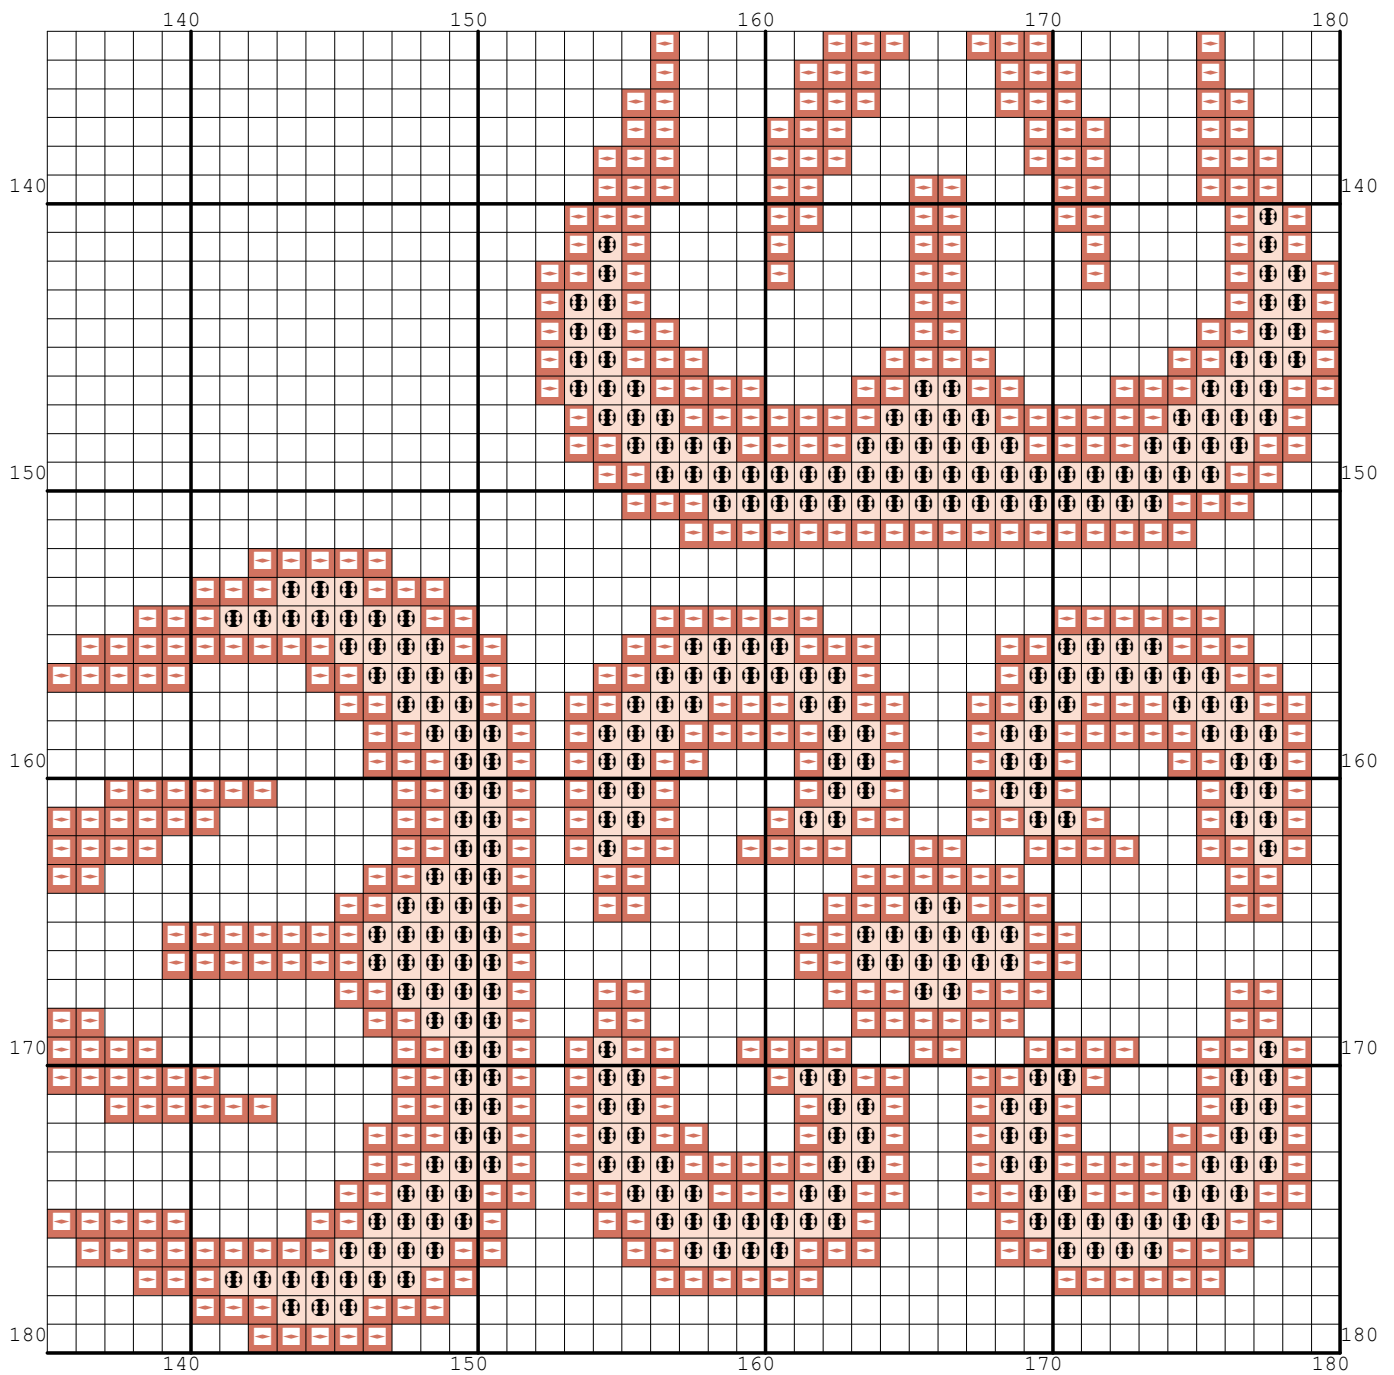

Nazwa: Serwetka czerwona
Autor: stiki88

Rozmiar: 180x180
Kolorów: 3

Symbol	Nr nici	Krzyżyki	Motki 2 nitki	Motki 3 nitki	Motki 6 nitek
	Kanwa	21532	8	12	24
	DMC 225	1964	1	2	3
	DMC 721	8904	4	5	10