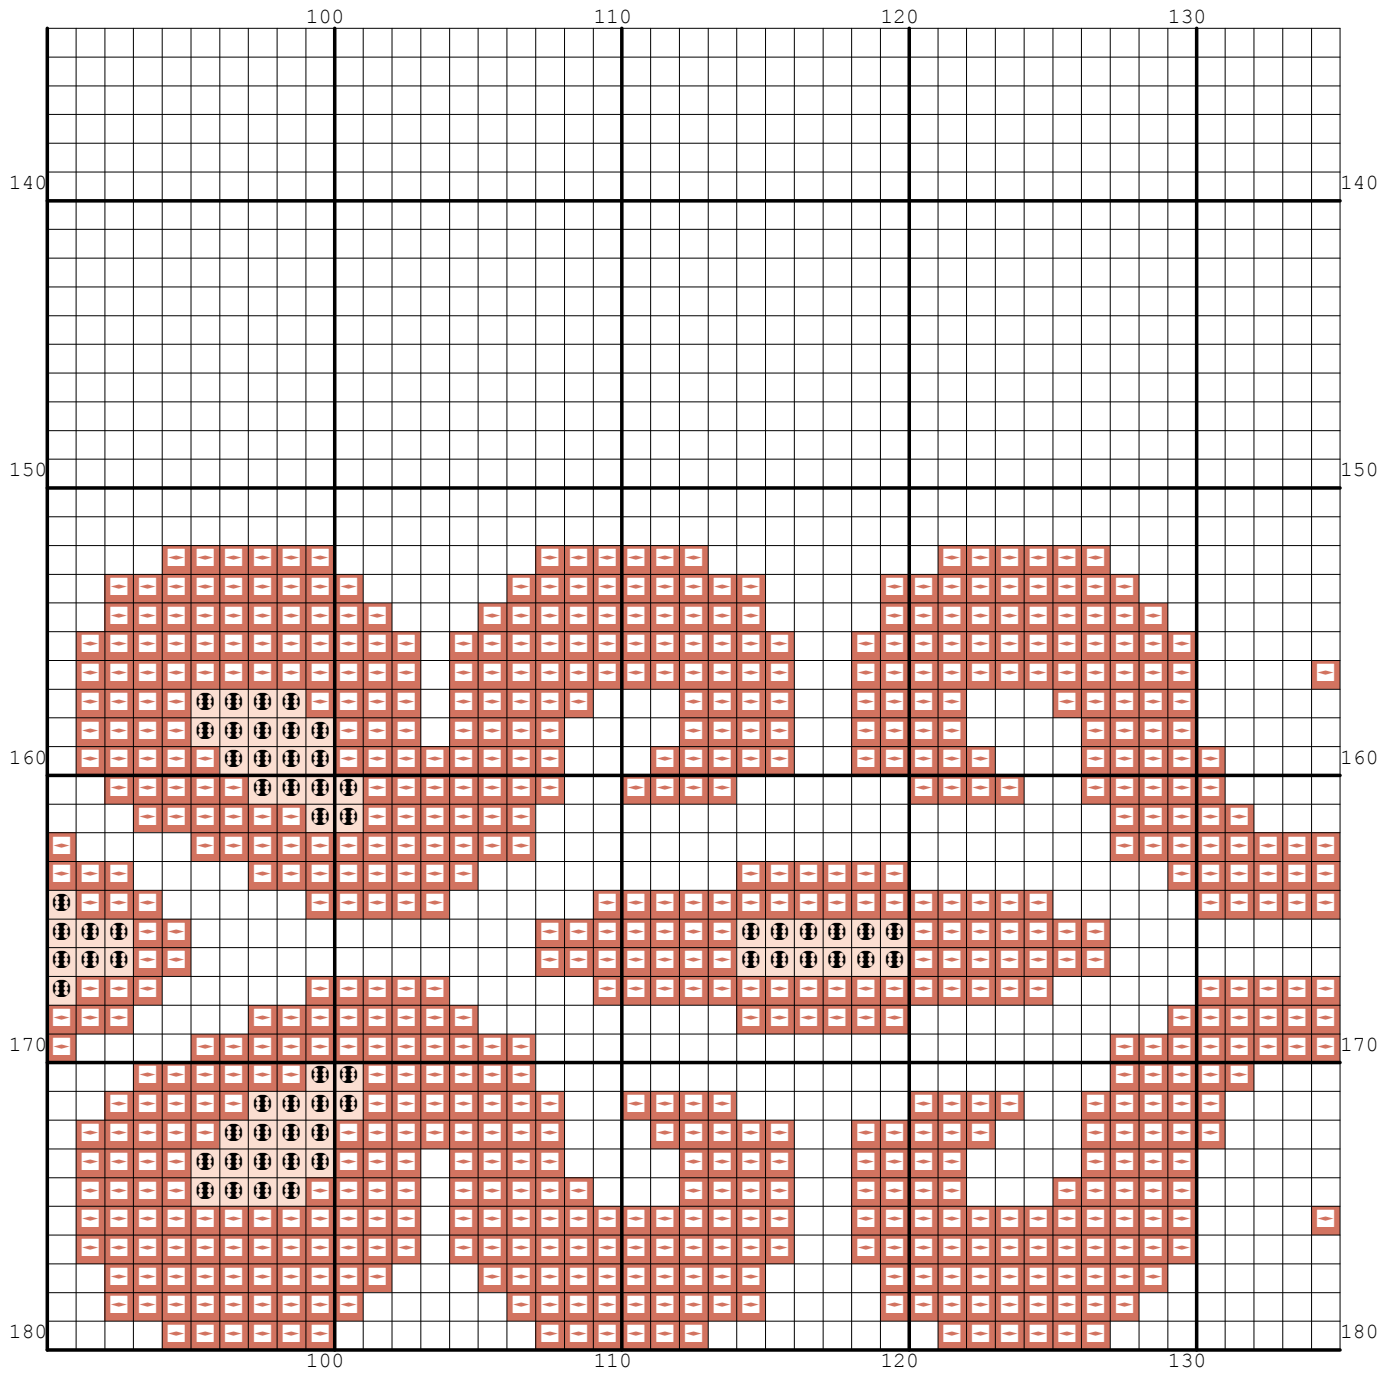

Nazwa: Serwetka czerwona
Autor: stiki88

Rozmiar: 180x180
Kolorów: 3

Symbol	Nr nici	Krzyżyki	Motki 2 nitki	Motki 3 nitki	Motki 6 nitek
	Kanwa	21532	8	12	24
	DMC 225	1964	1	2	3
	DMC 721	8904	4	5	10