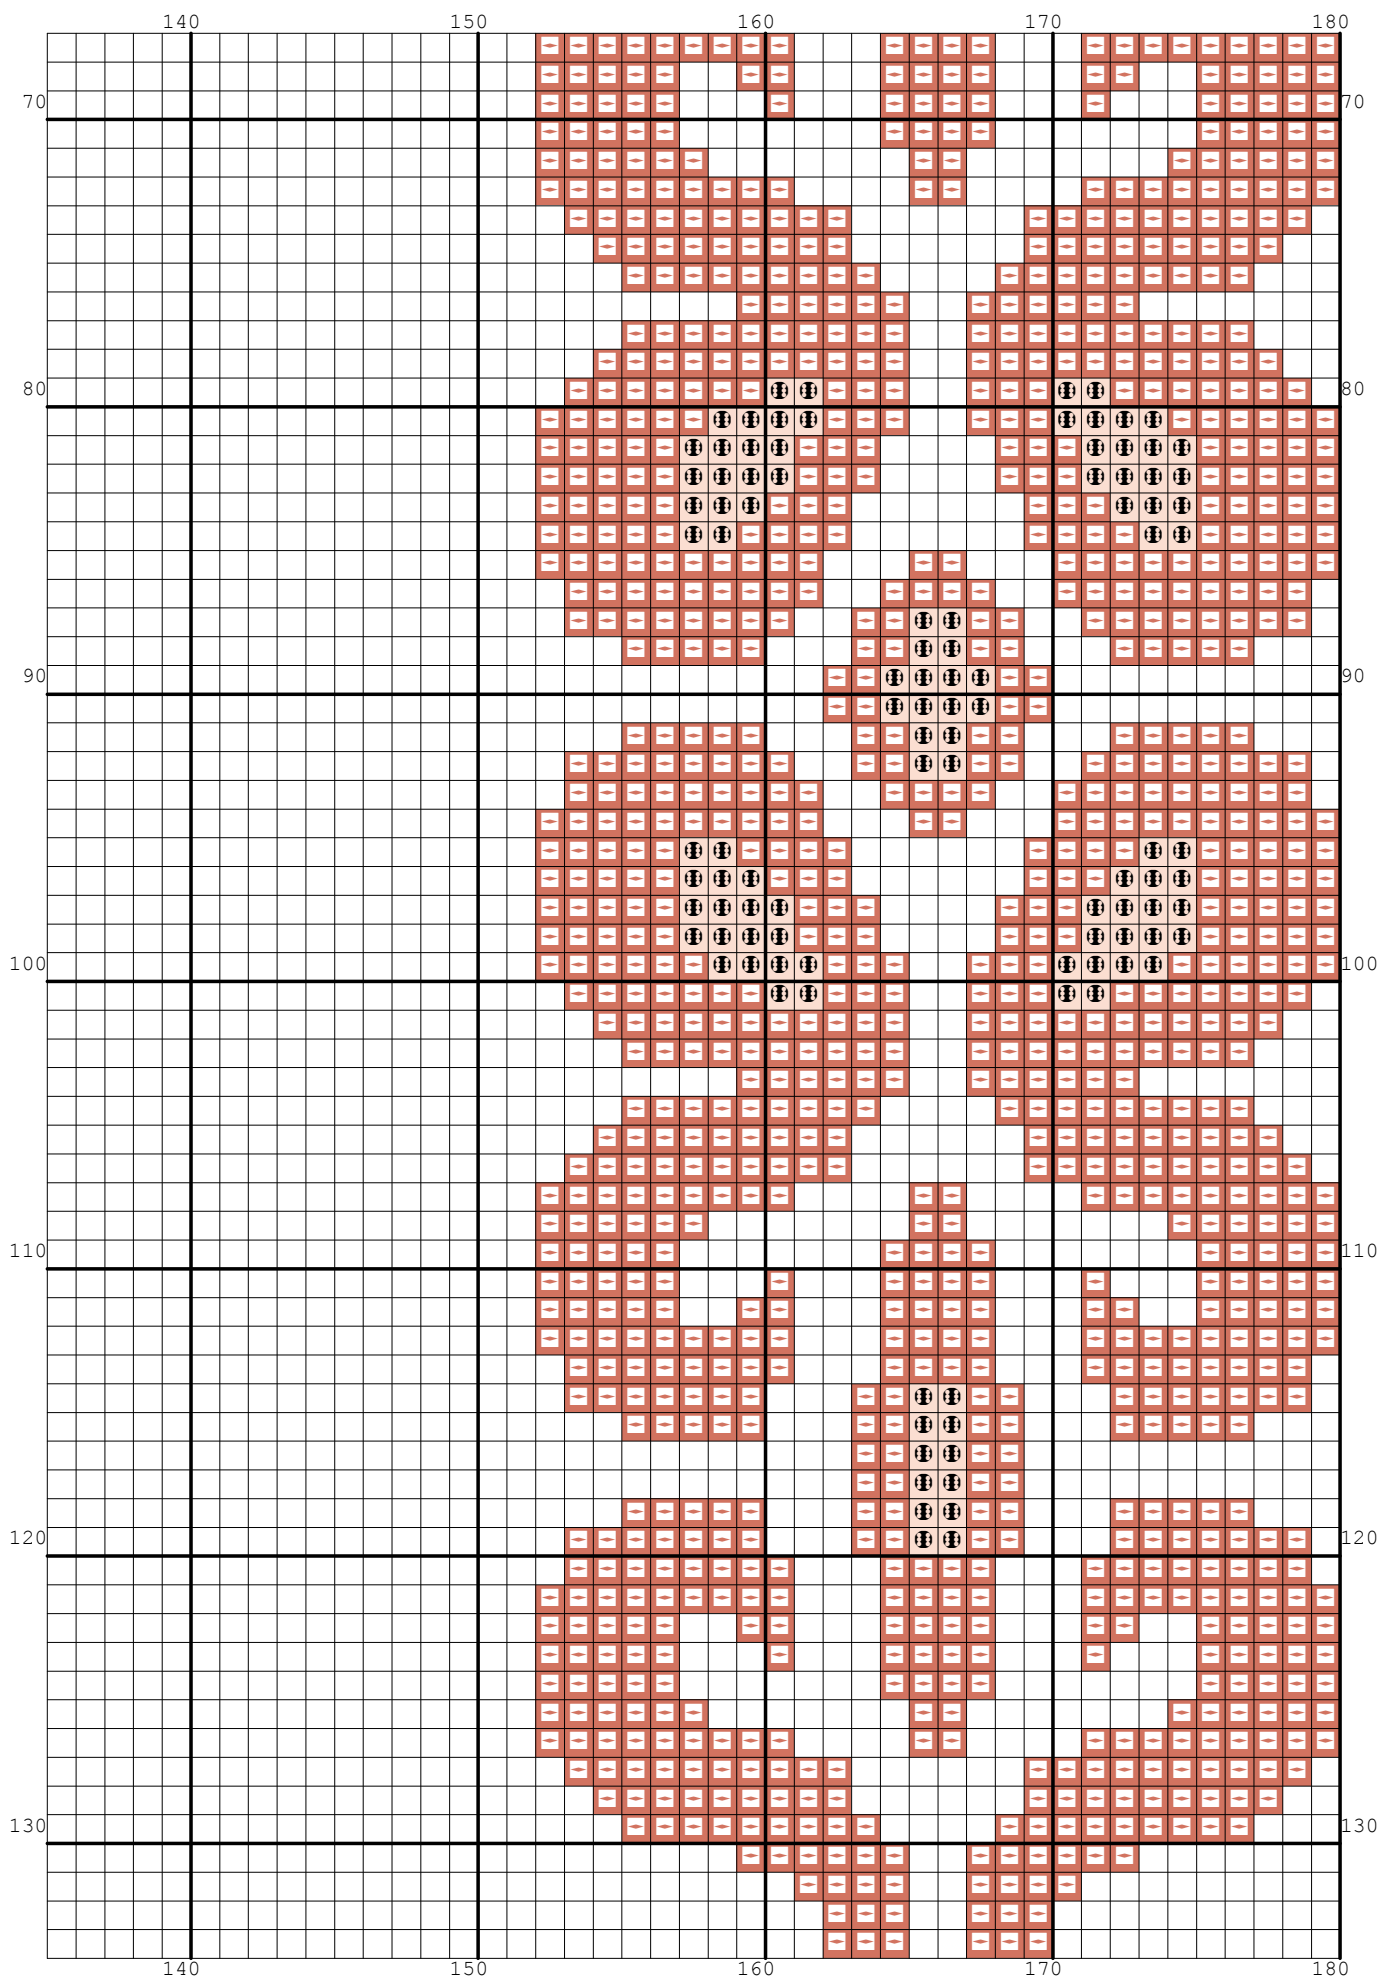

Nazwa: Serwetka czerwona
Autor: stiki88

Rozmiar: 180x180
Kolorów: 3

Symbol	Nr nici	Krzyżyki	Motki 2 nitki	Motki 3 nitki	Motki 6 nitek
	Kanwa	21532	8	12	24
	DMC 225	1964	1	2	3
	DMC 721	8904	4	5	10