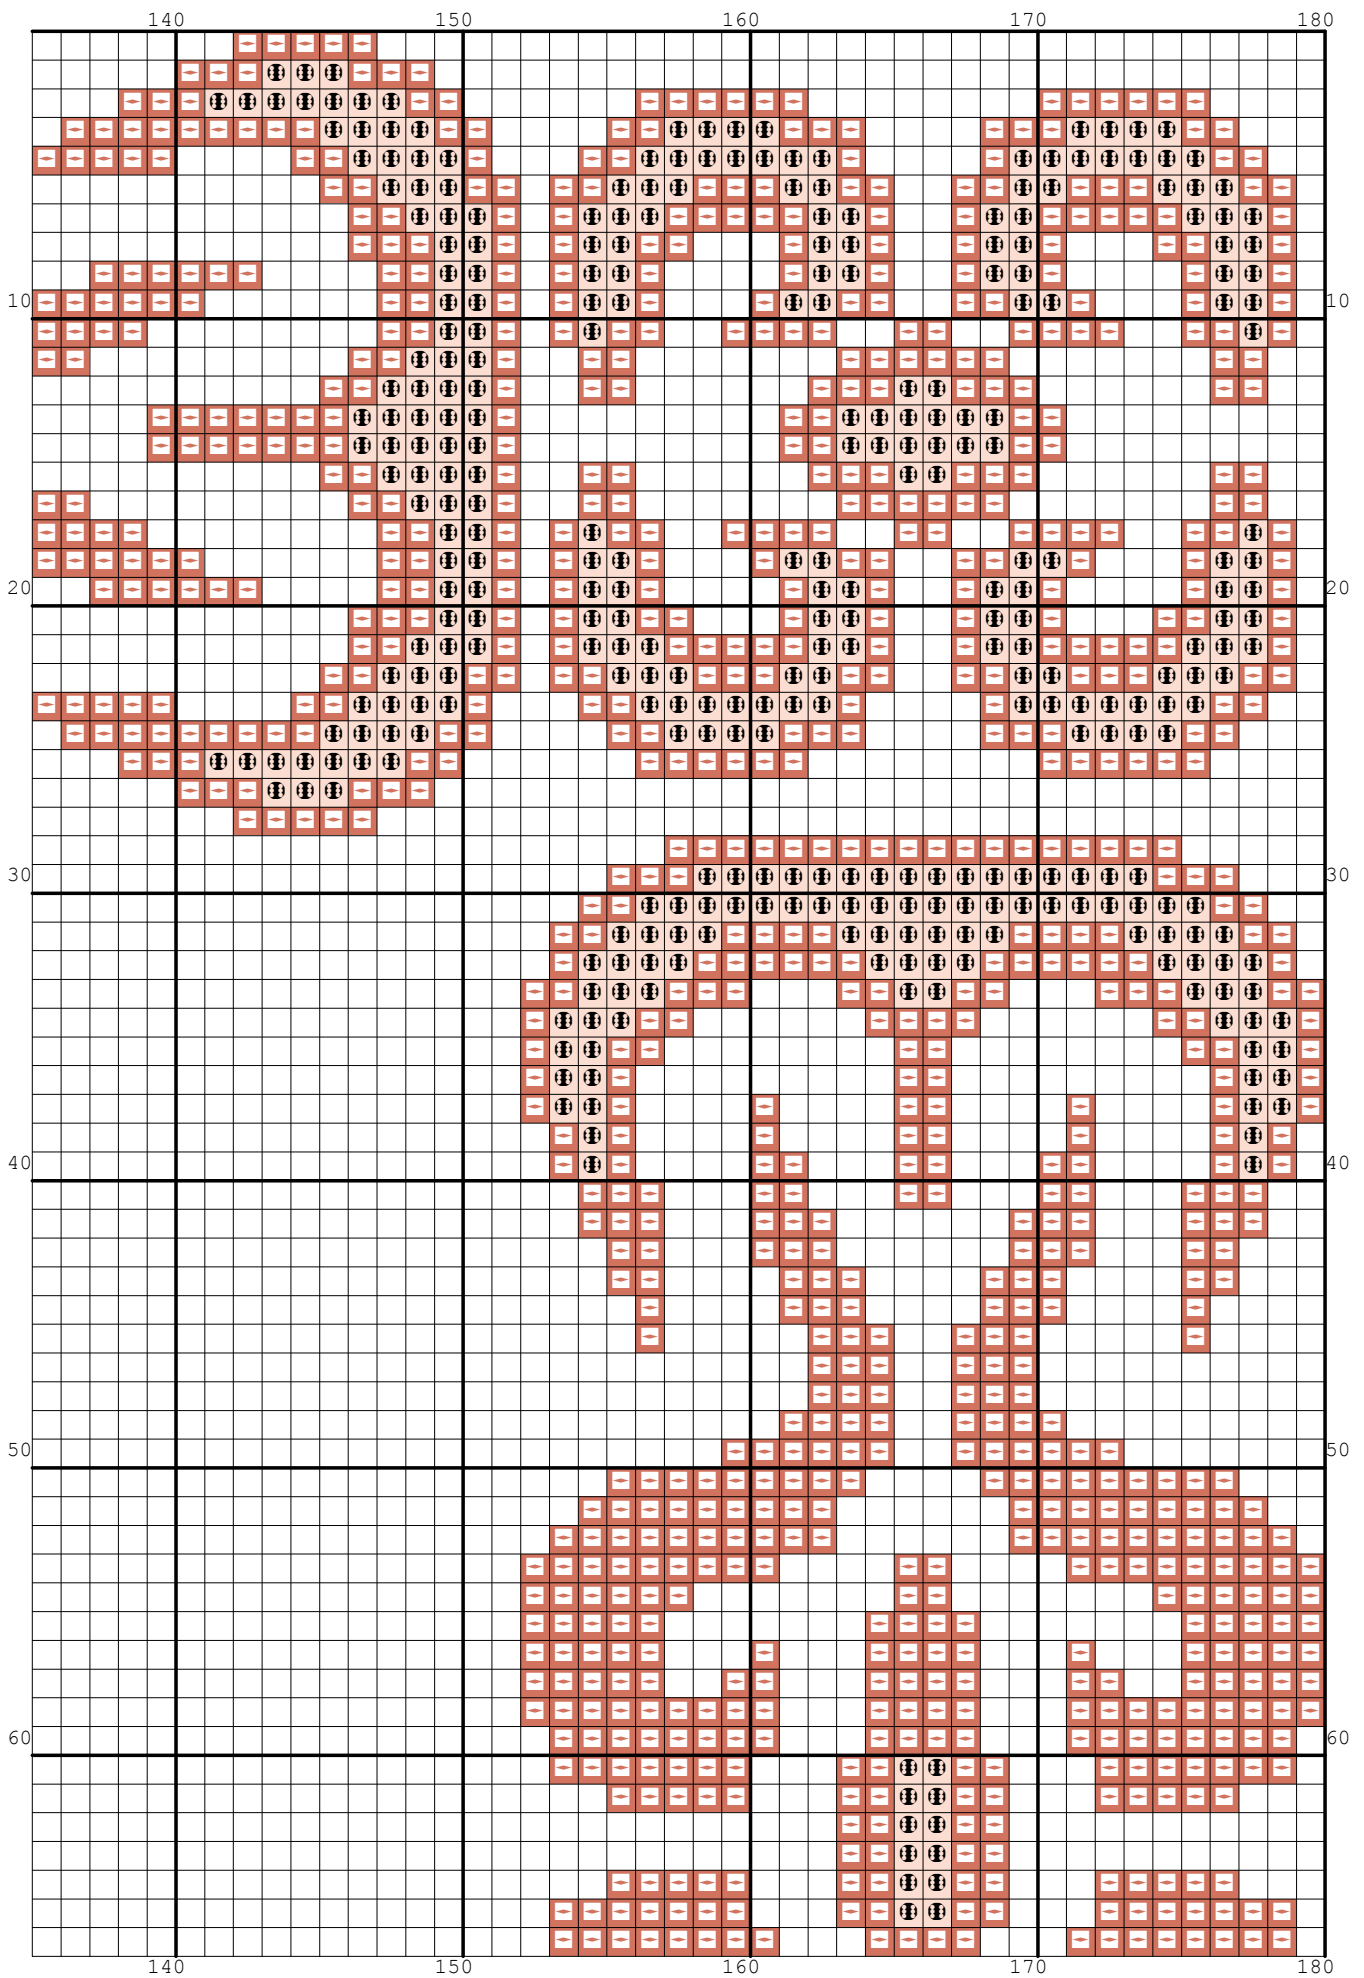

Nazwa: Serwetka czerwona
Autor: stiki88

Rozmiar: 180x180
Kolorów: 3

Symbol	Nr nici	Krzyżyki	Motki 2 nitki	Motki 3 nitki	Motki 6 nitek
	Kanwa	21532	8	12	24
	DMC 225	1964	1	2	3
	DMC 721	8904	4	5	10