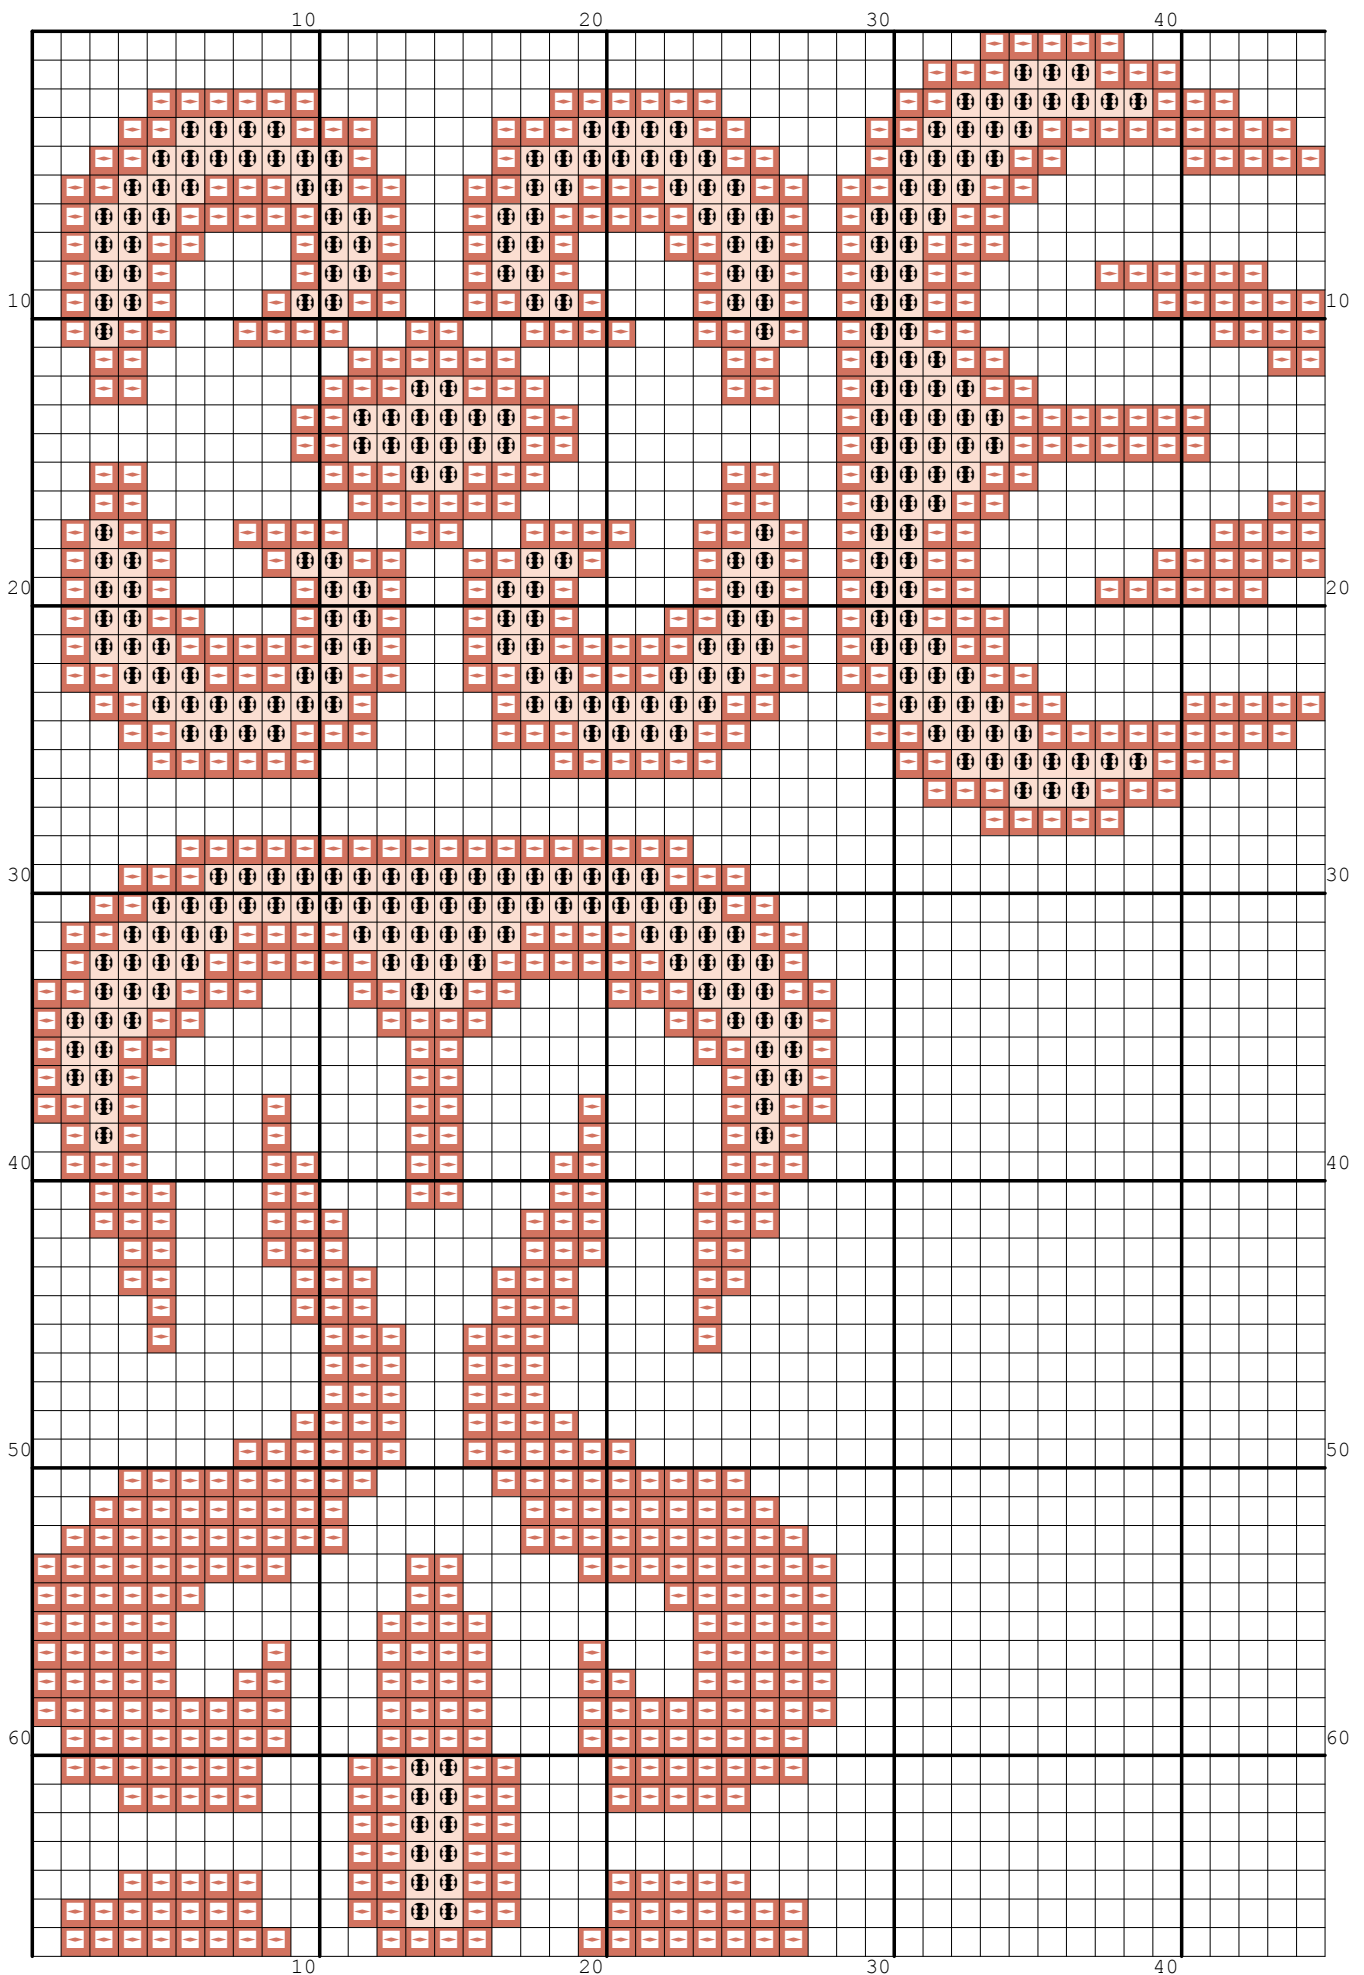

Nazwa: Serwetka czerwona
Autor: stiki88

Rozmiar: 180x180
Kolorów: 3

Symbol	Nr nici	Krzyżyki	Motki 2 nitki	Motki 3 nitki	Motki 6 nitek
	Kanwa	21532	8	12	24
	DMC 225	1964	1	2	3
	DMC 721	8904	4	5	10