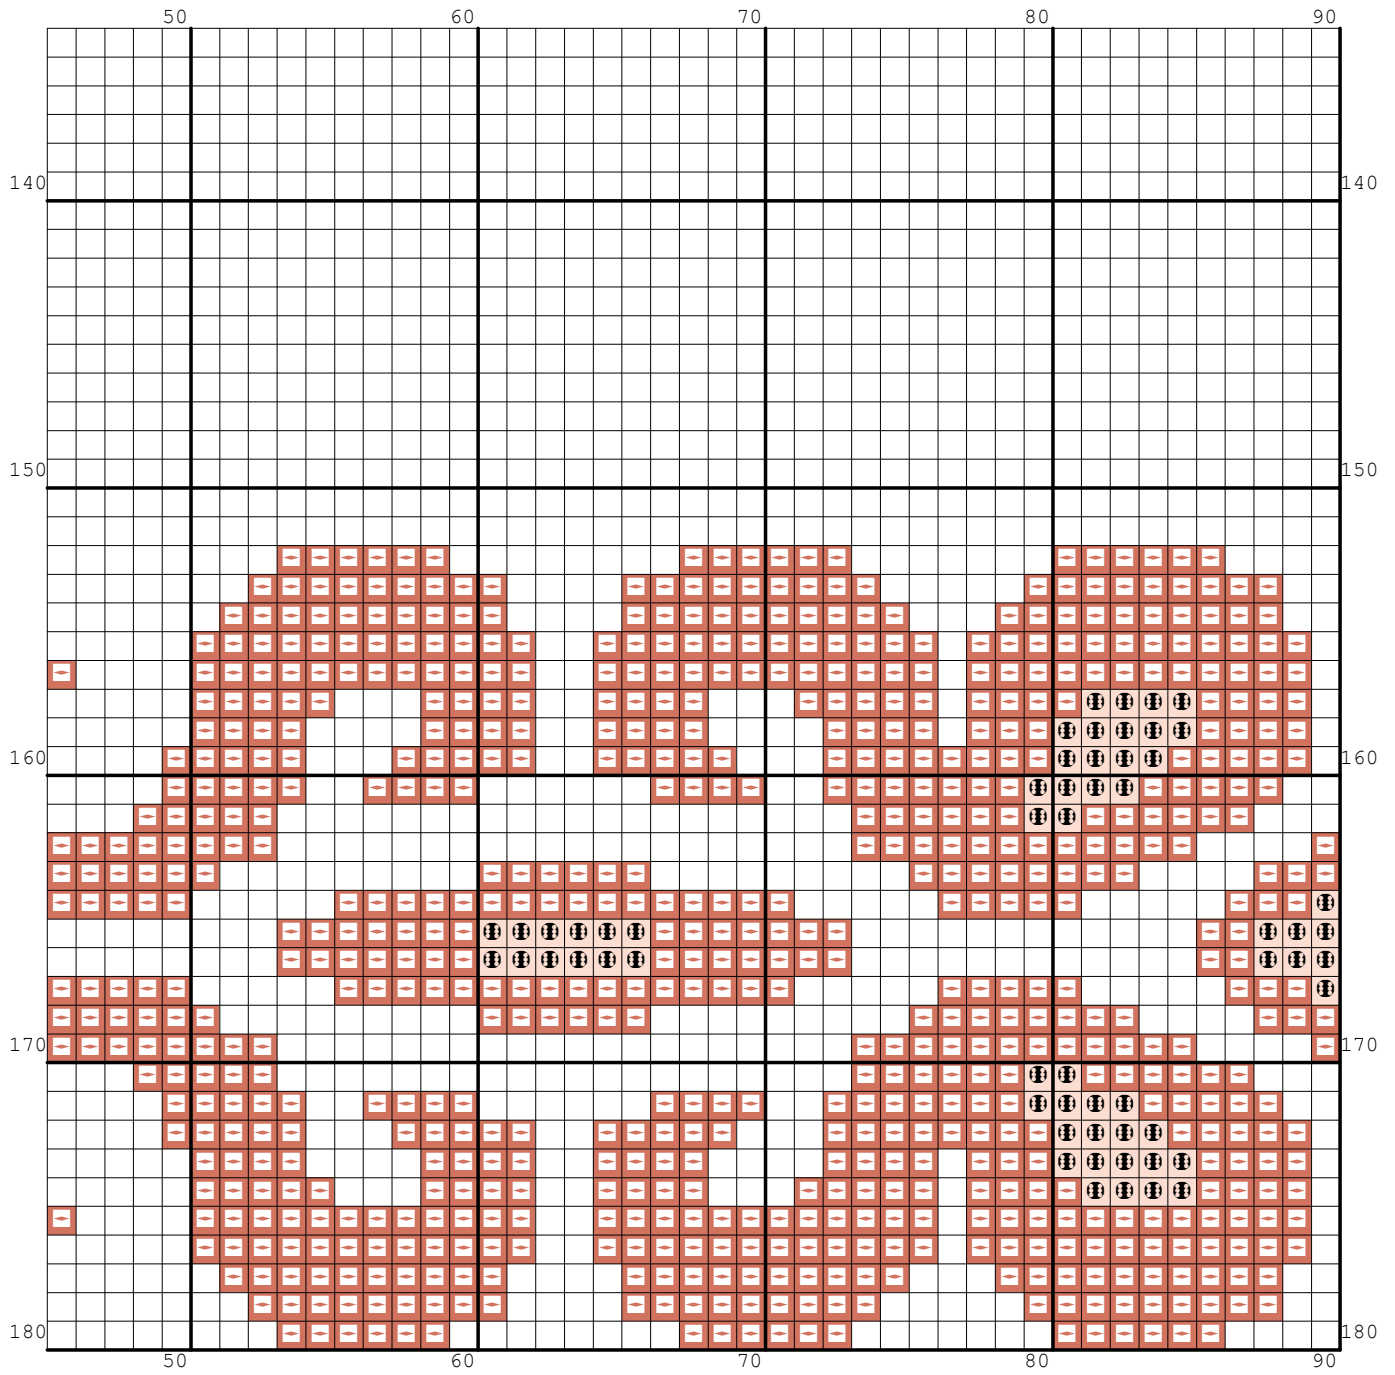

Nazwa: Serwetka czerwona
Autor: stiki88

Rozmiar: 180x180
Kolorów: 3

Symbol	Nr nici	Krzyżyki	Motki 2 nitki	Motki 3 nitki	Motki 6 nitek
	Kanwa	21532	8	12	24
	DMC 225	1964	1	2	3
	DMC 721	8904	4	5	10