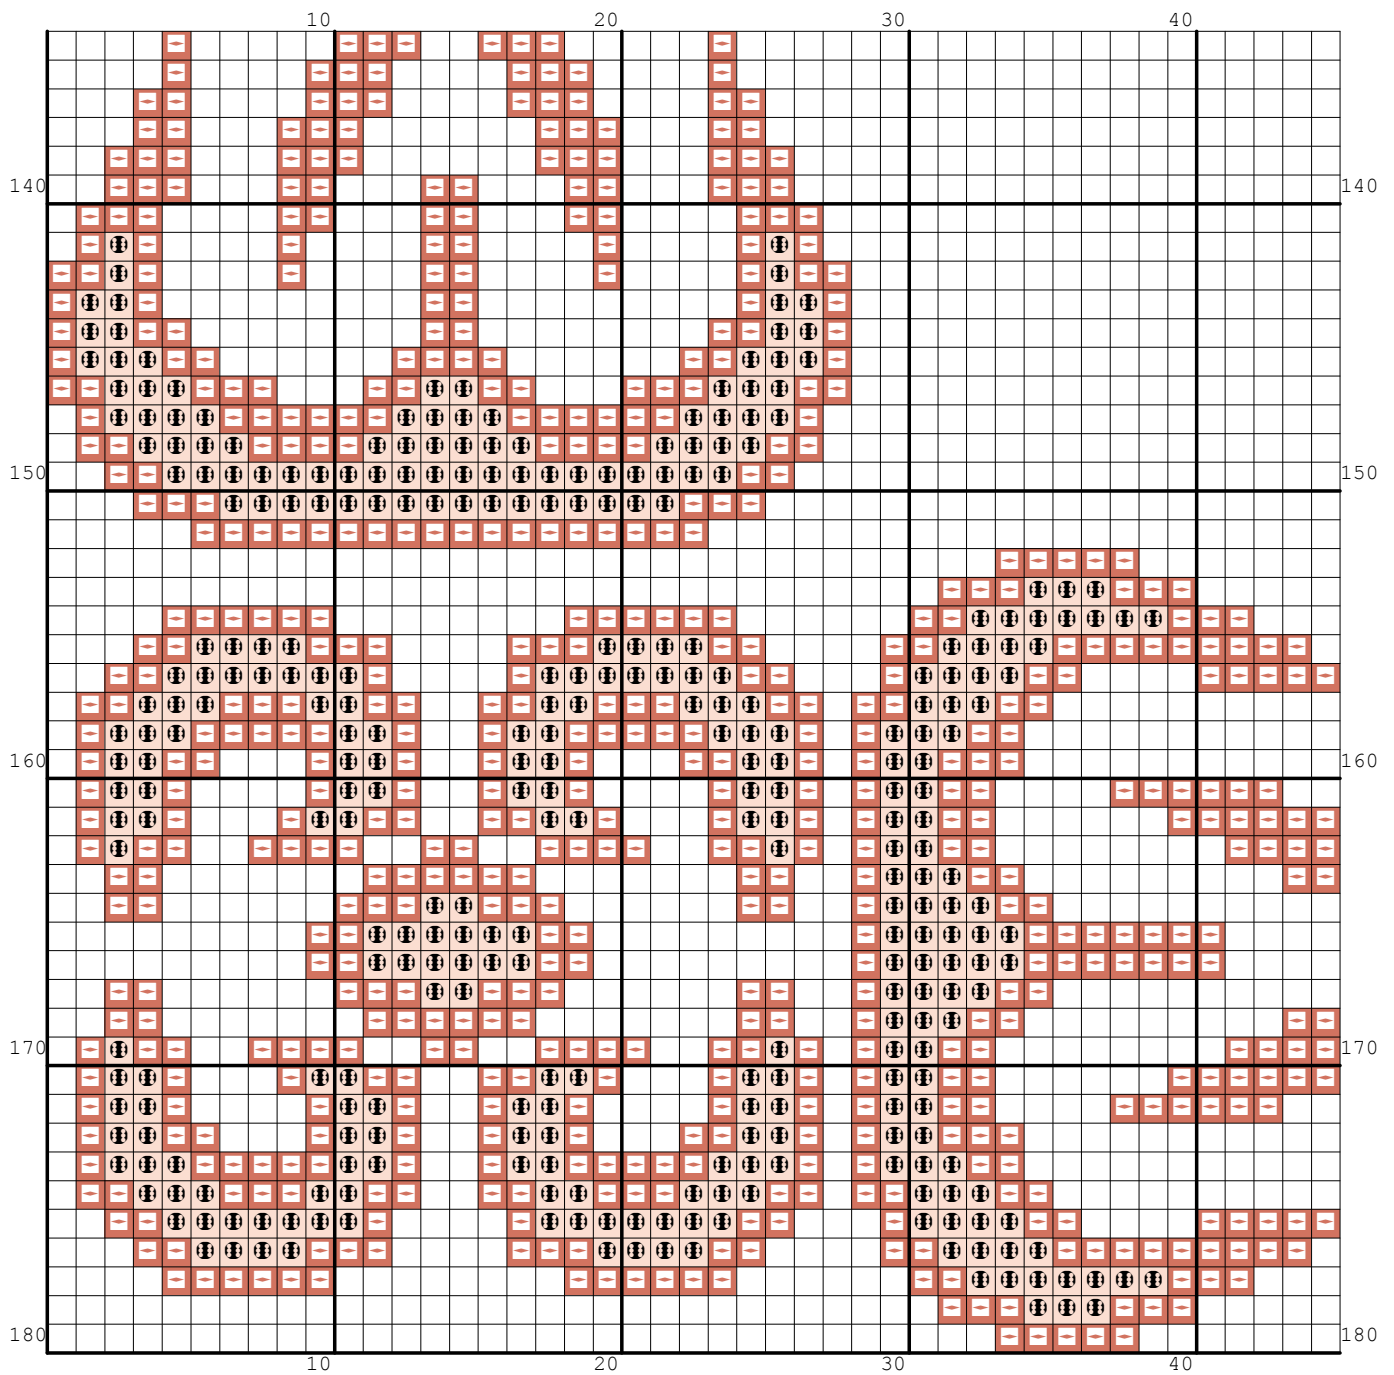

Nazwa: Serwetka czerwona
Autor: stiki88

Rozmiar: 180x180
Kolorów: 3

Symbol	Nr nici	Krzyżyki	Motki 2 nitki	Motki 3 nitki	Motki 6 nitek
	Kanwa	21532	8	12	24
	DMC 225	1964	1	2	3
	DMC 721	8904	4	5	10