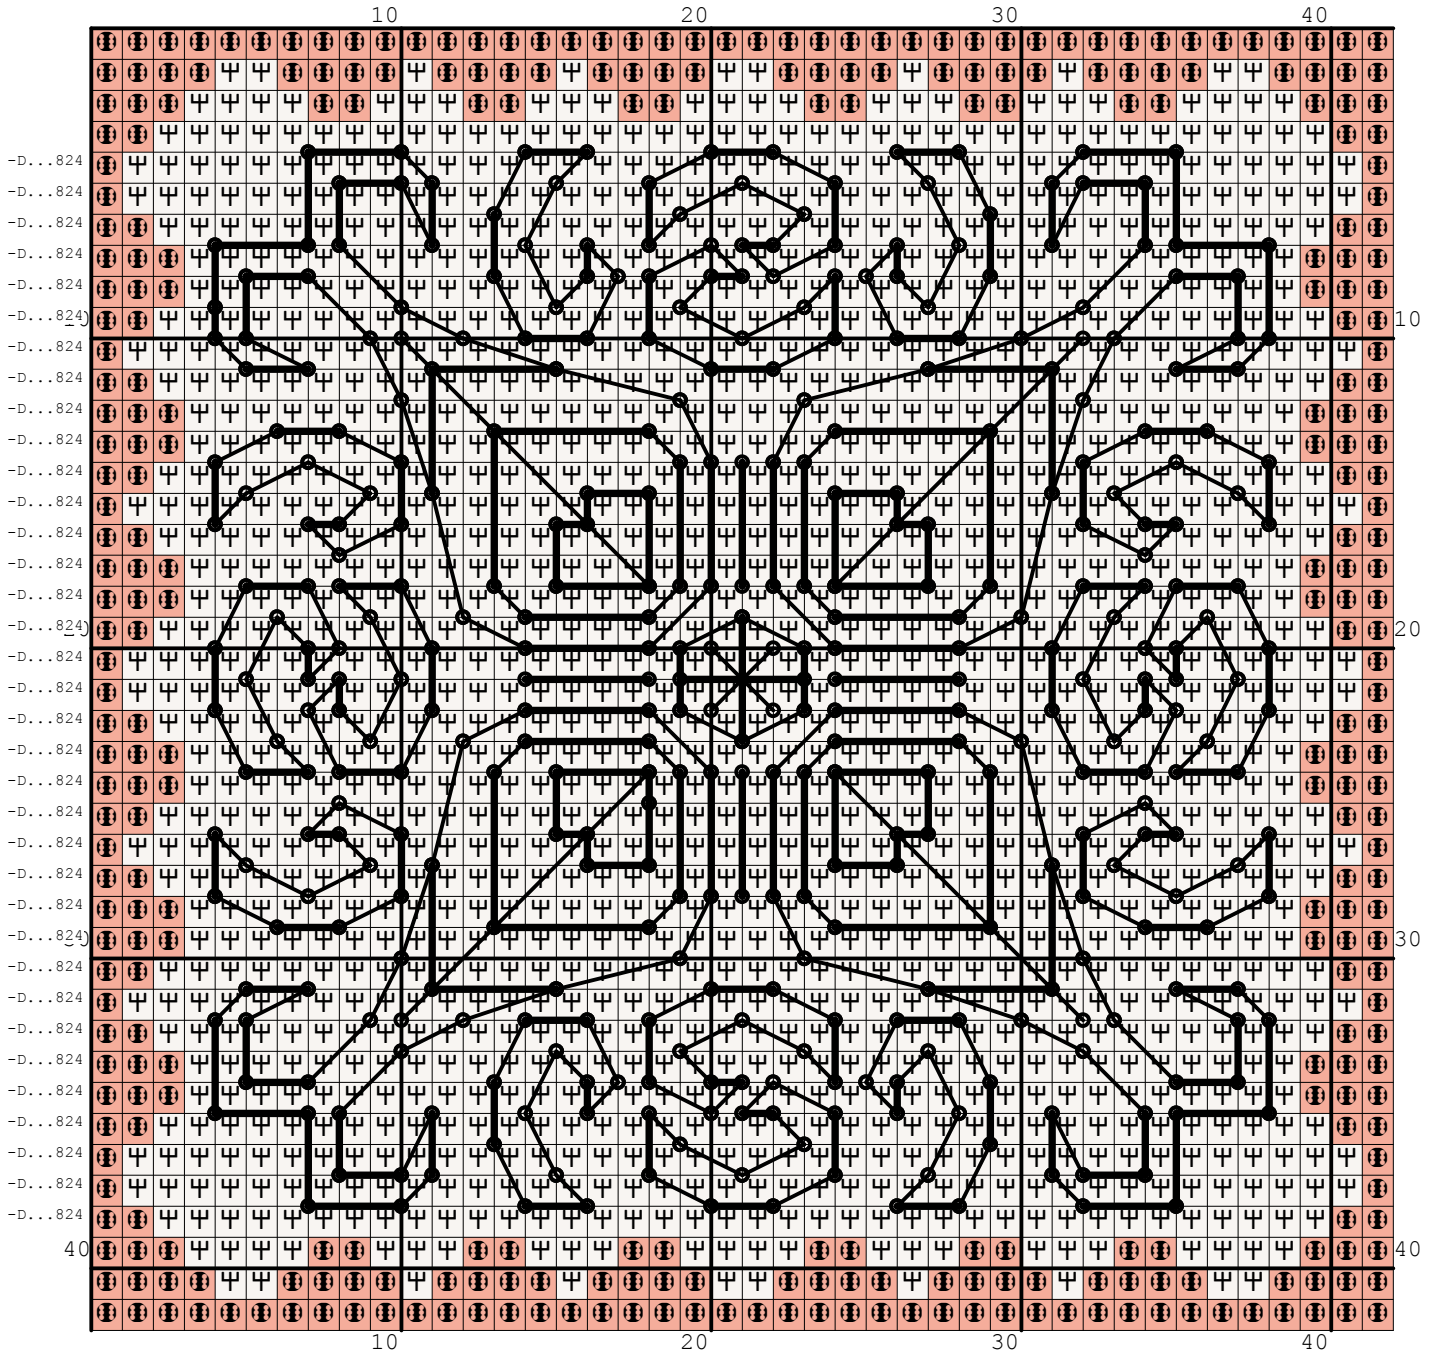

Nazwa: Biscornu  
Autor: stiki88

Rozmiar: 42x42  
Kolorów: 2

Symbol	Nr nici	Krzyżyki	Motki 2 nitki	Motki 3 nitki	Motki 6 nitek
	DMC 3824	332	1	1	2
	DMC BLANC	1432	1	1	2