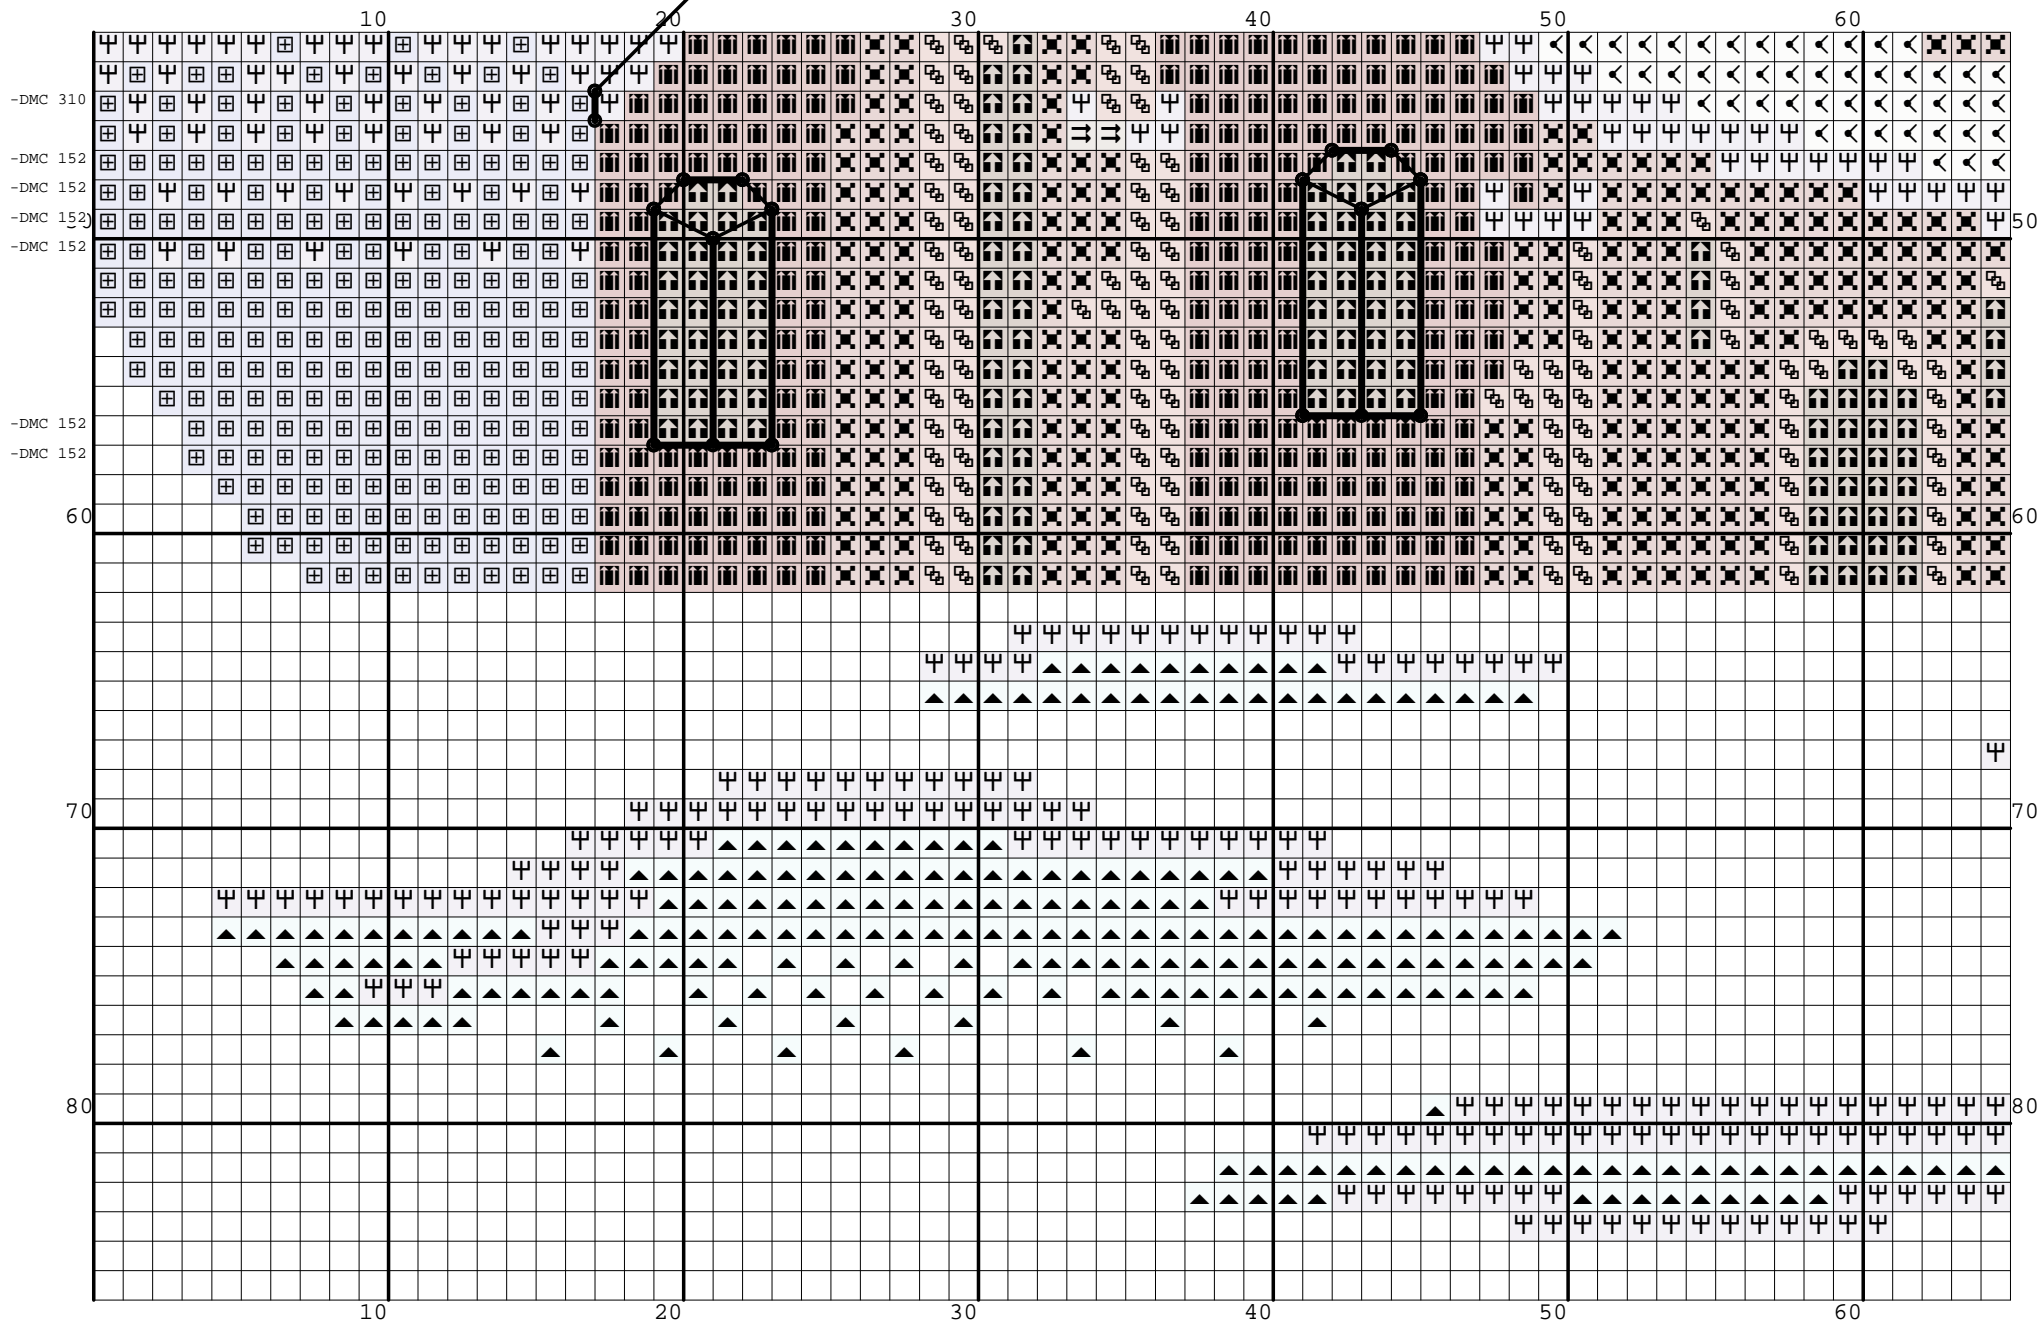

Nazwa: Zimowy kościół
Autor: Nickole214

Rozmiar: 100x86
Kolorów: 12

(PL) Wzór pobrany ze strony: www.wzory-haftu.pl
(EN) Pattern downloaded from: www.cross-stitch-patterns.eu

| Symbol | Nr nici | Krzyżyki | Motki 2 nitki | Motki 3 nitki | Motki 6 nitek |
|---|-----------|----------|------------------|------------------|------------------|
|  | Kanwa | 3661 | 1 | 2 | 3 |
|  | DMC BLANC | 571 | 1 | 1 | 1 |
|  | DMC 152 | 259 | 1 | 1 | 1 |
|  | DMC 310 | 0 | 1 | 1 | 1 |
|  | DMC 433 | 157 | 1 | 1 | 1 |
|  | DMC 451 | 38 | 1 | 1 | 1 |
|  | DMC 453 | 80 | 1 | 1 | 1 |
|  | DMC 747 | 938 | 1 | 1 | 1 |
|  | DMC 920 | 663 | 1 | 1 | 1 |
|  | DMC 3747 | 999 | 1 | 1 | 1 |
|  | DMC 3840 | 466 | 1 | 1 | 1 |
|  | DMC 3859 | 768 | 1 | 1 | 1 |