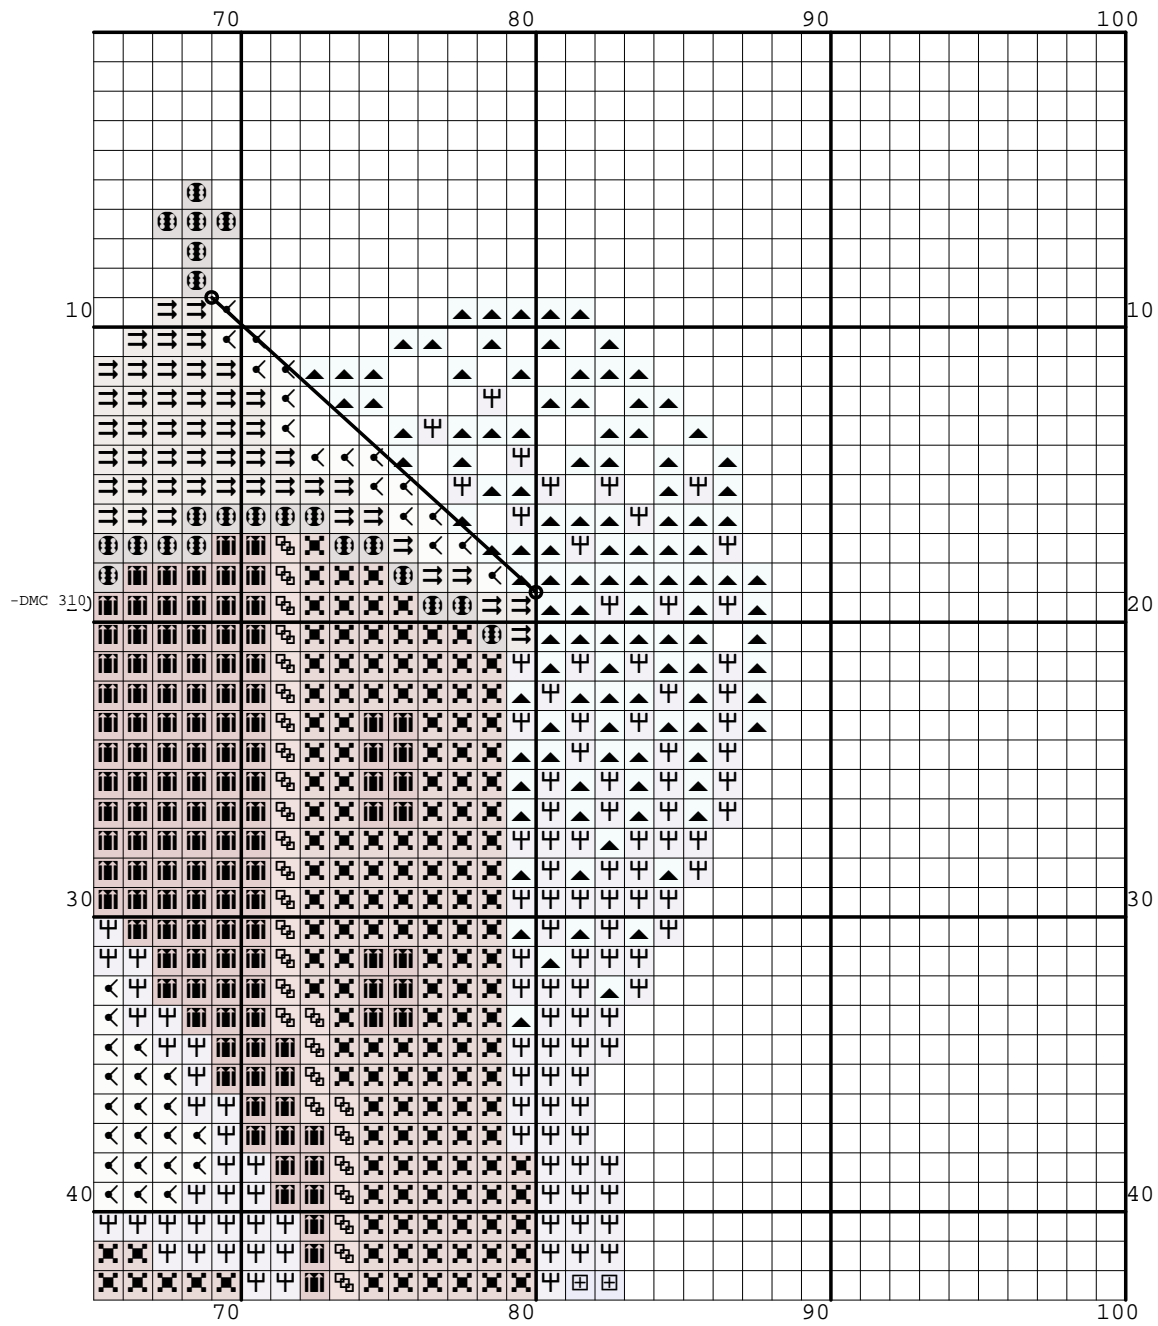

Nazwa: Zimowy kościół
Autor: Nickole214

Rozmiar: 100x86
Kolorów: 12

(PL) Wzór pobrany ze strony: www.wzory-haftu.pl
(EN) Pattern downloaded from: www.cross-stitch-patterns.eu

| Symbol | Nr nici | Krzyżyki | Motki 2 nitki | Motki 3 nitki | Motki 6 nitek |
|---|-----------|----------|------------------|------------------|------------------|
|  | Kanwa | 3661 | 1 | 2 | 3 |
|  | DMC BLANC | 571 | 1 | 1 | 1 |
|  | DMC 152 | 259 | 1 | 1 | 1 |
|  | DMC 310 | 0 | 1 | 1 | 1 |
|  | DMC 433 | 157 | 1 | 1 | 1 |
|  | DMC 451 | 38 | 1 | 1 | 1 |
|  | DMC 453 | 80 | 1 | 1 | 1 |
|  | DMC 747 | 938 | 1 | 1 | 1 |
|  | DMC 920 | 663 | 1 | 1 | 1 |
|  | DMC 3747 | 999 | 1 | 1 | 1 |
|  | DMC 3840 | 466 | 1 | 1 | 1 |
|  | DMC 3859 | 768 | 1 | 1 | 1 |