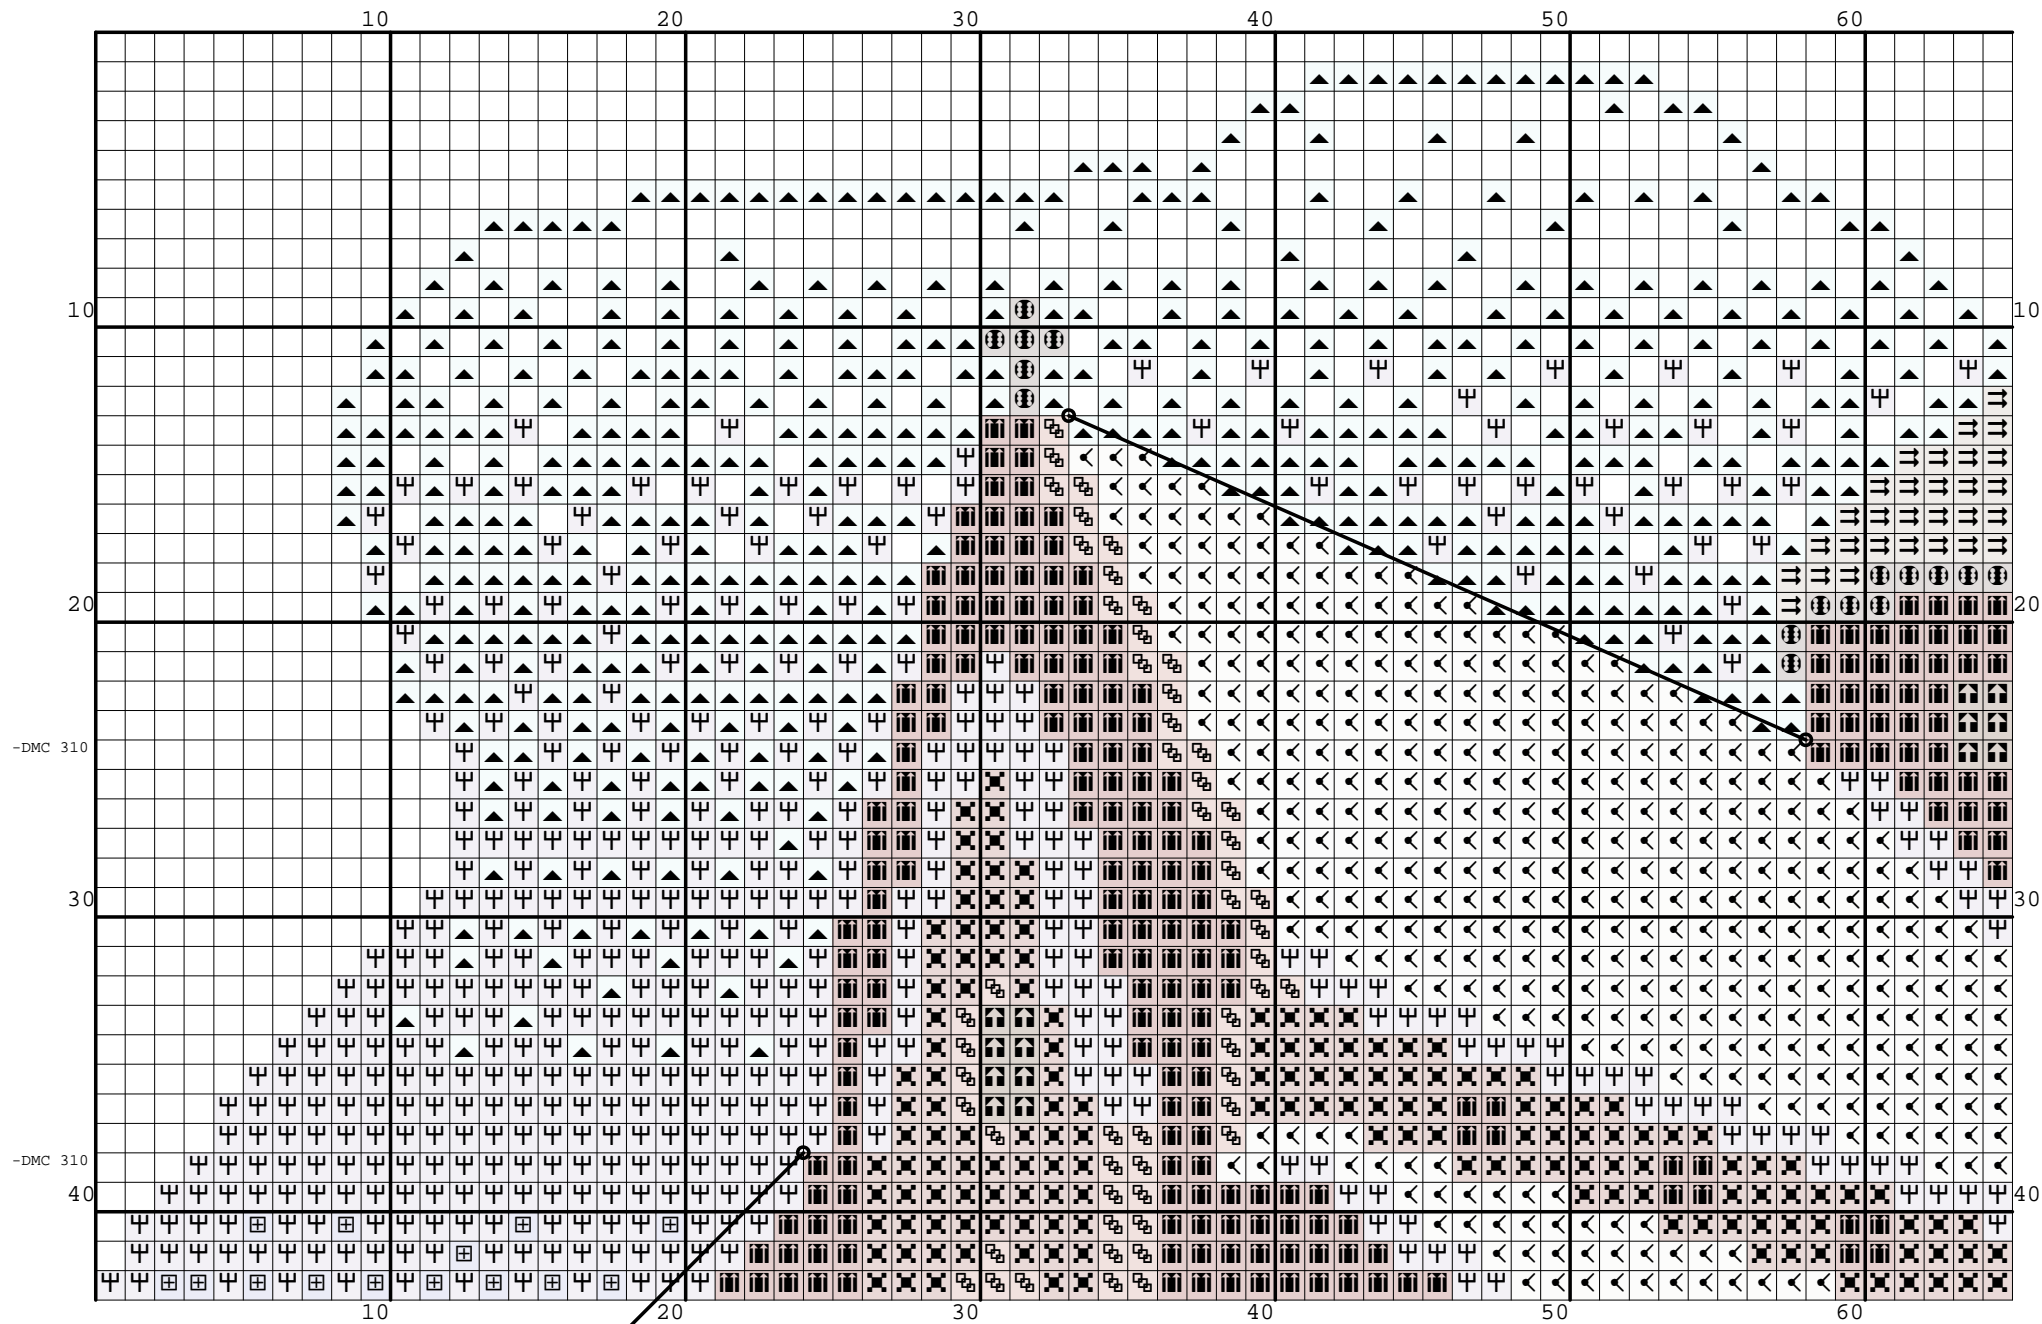

Nazwa: Zimowy kościół
Autor: Nickole214

Rozmiar: 100x86
Kolorów: 12

(PL) Wzór pobrany ze strony: www.wzory-haftu.pl
(EN) Pattern downloaded from: www.cross-stitch-patterns.eu

| Symbol | Nr nici | Krzyżyki | Motki 2 nitki | Motki 3 nitki | Motki 6 nitek |
|---|-----------|----------|------------------|------------------|------------------|
|  | Kanwa | 3661 | 1 | 2 | 3 |
|  | DMC BLANC | 571 | 1 | 1 | 1 |
|  | DMC 152 | 259 | 1 | 1 | 1 |
|  | DMC 310 | 0 | 1 | 1 | 1 |
|  | DMC 433 | 157 | 1 | 1 | 1 |
|  | DMC 451 | 38 | 1 | 1 | 1 |
|  | DMC 453 | 80 | 1 | 1 | 1 |
|  | DMC 747 | 938 | 1 | 1 | 1 |
|  | DMC 920 | 663 | 1 | 1 | 1 |
|  | DMC 3747 | 999 | 1 | 1 | 1 |
|  | DMC 3840 | 466 | 1 | 1 | 1 |
|  | DMC 3859 | 768 | 1 | 1 | 1 |