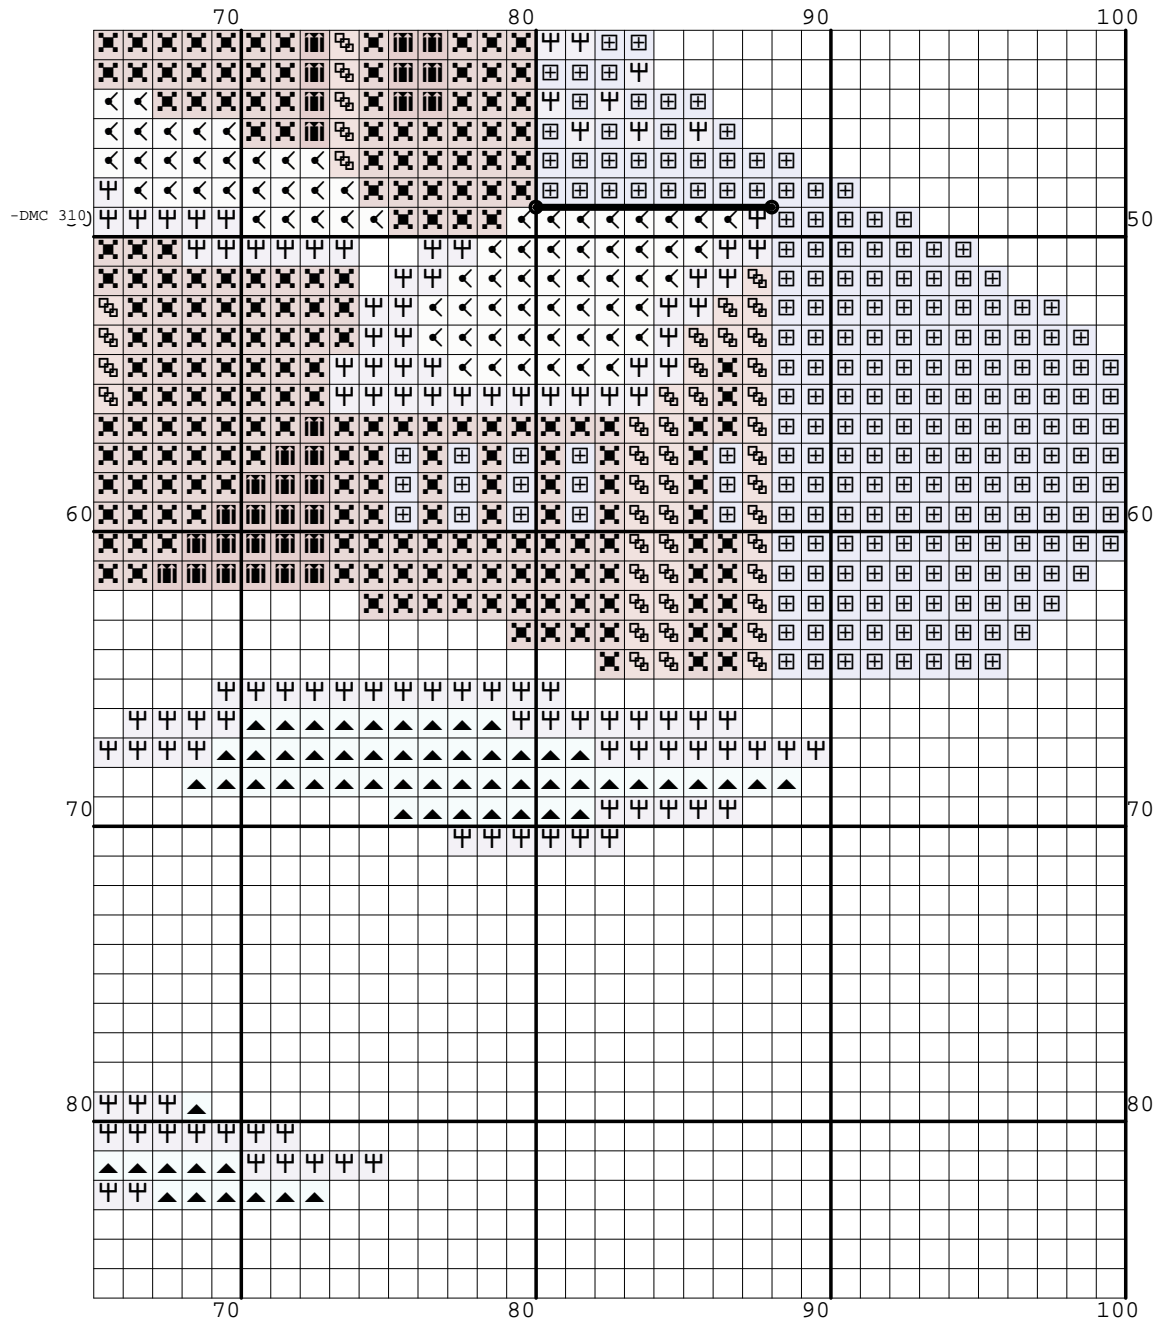

Nazwa: Zimowy kościół
Autor: Nickole214

Rozmiar: 100x86
Kolorów: 12

(PL) Wzór pobrany ze strony: www.wzory-haftu.pl
(EN) Pattern downloaded from: www.cross-stitch-patterns.eu

| Symbol | Nr nici | Krzyżyki | Motki 2 nitki | Motki 3 nitki | Motki 6 nitek |
|---|-----------|----------|------------------|------------------|------------------|
|  | Kanwa | 3661 | 1 | 2 | 3 |
|  | DMC BLANC | 571 | 1 | 1 | 1 |
|  | DMC 152 | 259 | 1 | 1 | 1 |
|  | DMC 310 | 0 | 1 | 1 | 1 |
|  | DMC 433 | 157 | 1 | 1 | 1 |
|  | DMC 451 | 38 | 1 | 1 | 1 |
|  | DMC 453 | 80 | 1 | 1 | 1 |
|  | DMC 747 | 938 | 1 | 1 | 1 |
|  | DMC 920 | 663 | 1 | 1 | 1 |
|  | DMC 3747 | 999 | 1 | 1 | 1 |
|  | DMC 3840 | 466 | 1 | 1 | 1 |
|  | DMC 3859 | 768 | 1 | 1 | 1 |