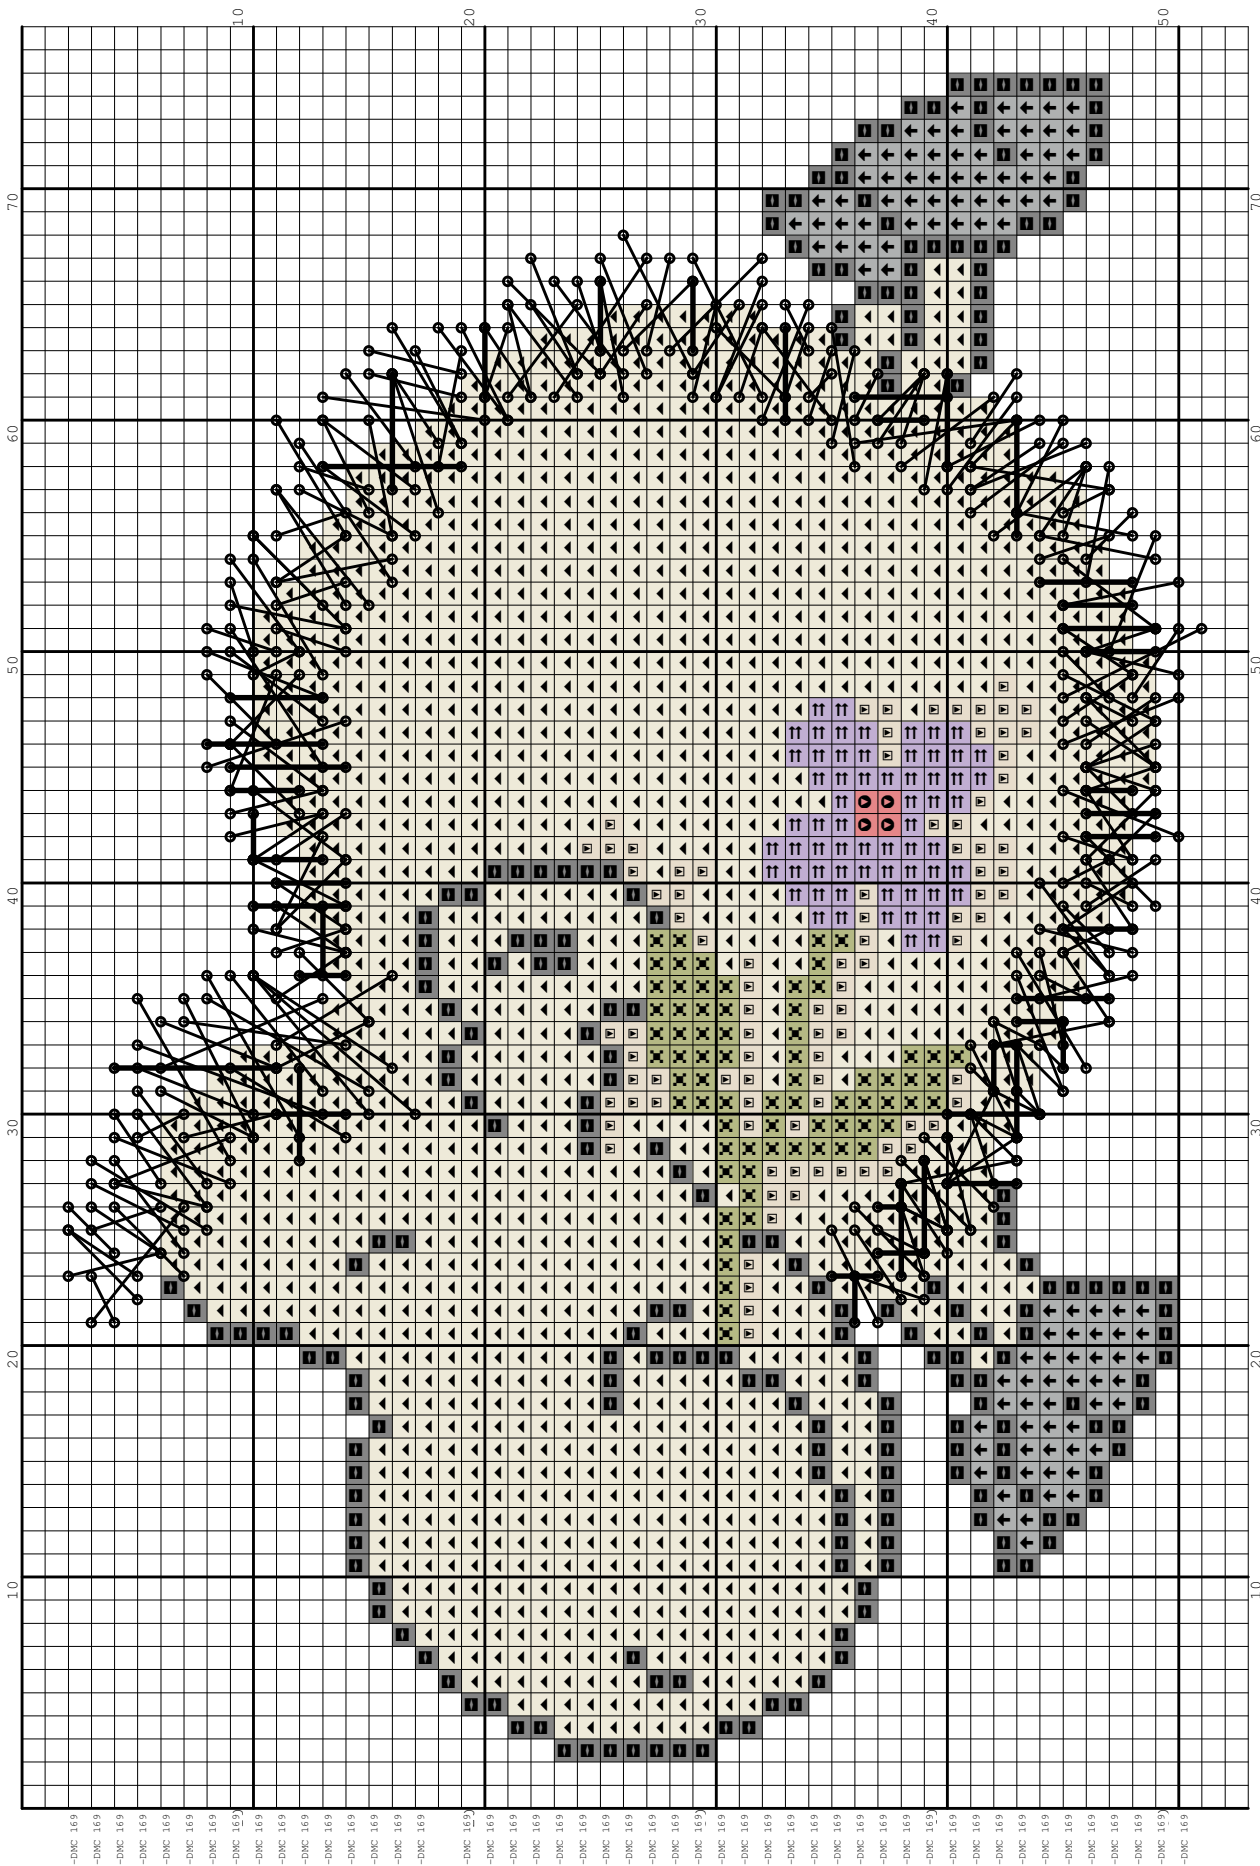

Nazwa: Owieczka
Autor: look4me

Rozmiar: 77x53
Kolorów: 8

(PL) Wzór pobrany ze strony: www.wzory-haftu.pl
(EN) Pattern downloaded from: www.cross-stitch-patterns.eu

Wzór powstał w programie Haftix (www.haftix.pl)

Symbol	Nr nici	Krzyżyki	Motki 2 nitki	Motki 3 nitki	Motki 6 nitek
	Kanwa	2002	1	2	3
	DMC ECRU	1524	1	1	2
	DMC 106	4	1	1	1
	DMC 155	64	1	1	1
	DMC 166	72	1	1	1
	DMC 169	101	1	1	2
	DMC 310	223	1	1	1
	DMC 543	91	1	1	1