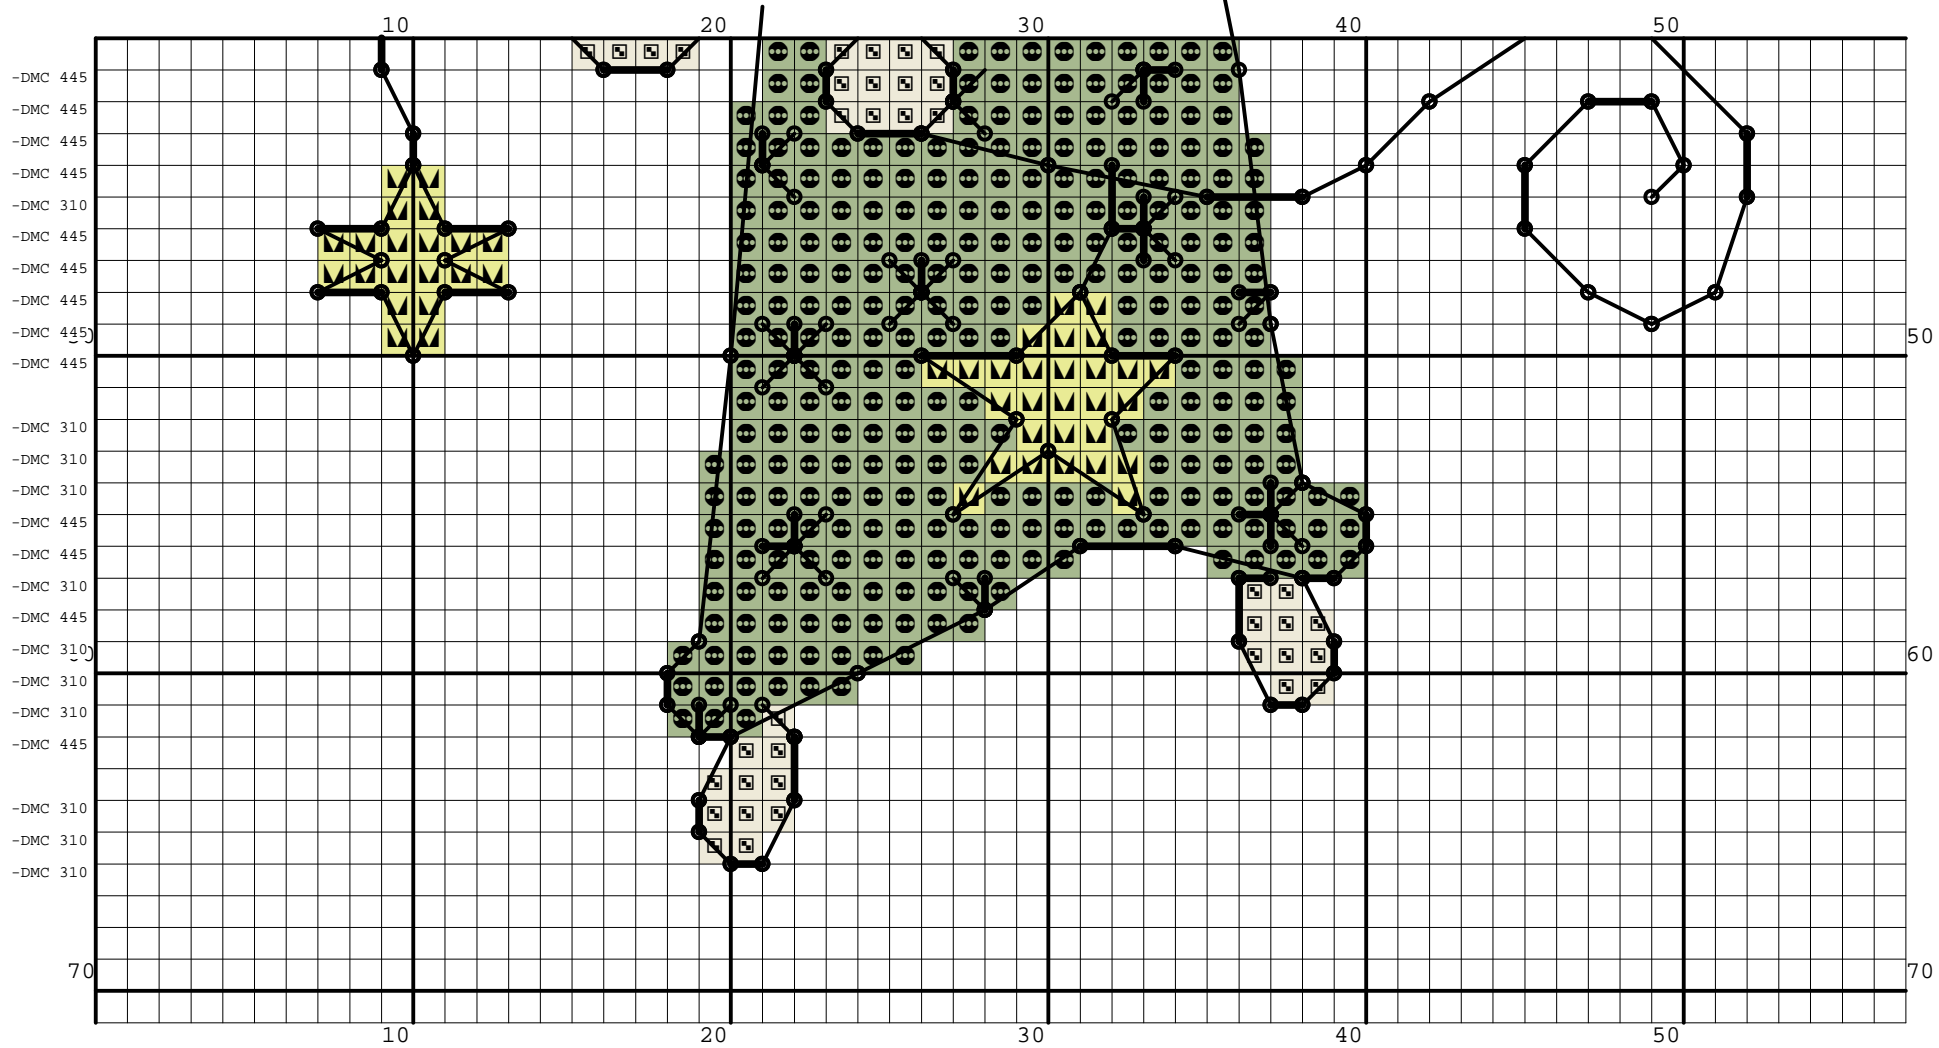

Nazwa: Gwiazdkowy aniołek  
Autor: Sonea

Rozmiar: 57x71  
Kolorów: 7

[PL] Wzór pobrany ze strony: [www.wzory-haftu.pl](http://www.wzory-haftu.pl)  
[EN] Pattern downloaded from: [www.cross-stitch-patterns.eu](http://www.cross-stitch-patterns.eu)

Symbol	Nr nici	Krzyżyki	Motki 2 nitki	Motki 3 nitki	Motki 6 nitek
	Kanwa	3078	2	2	4
	DMC ECRU	164	1	1	1
	DMC 151	15	1	1	1
	DMC 162	249	1	1	1
	DMC 310	2	1	1	1
	DMC 445	73	1	1	1
	DMC 471	466	1	1	1