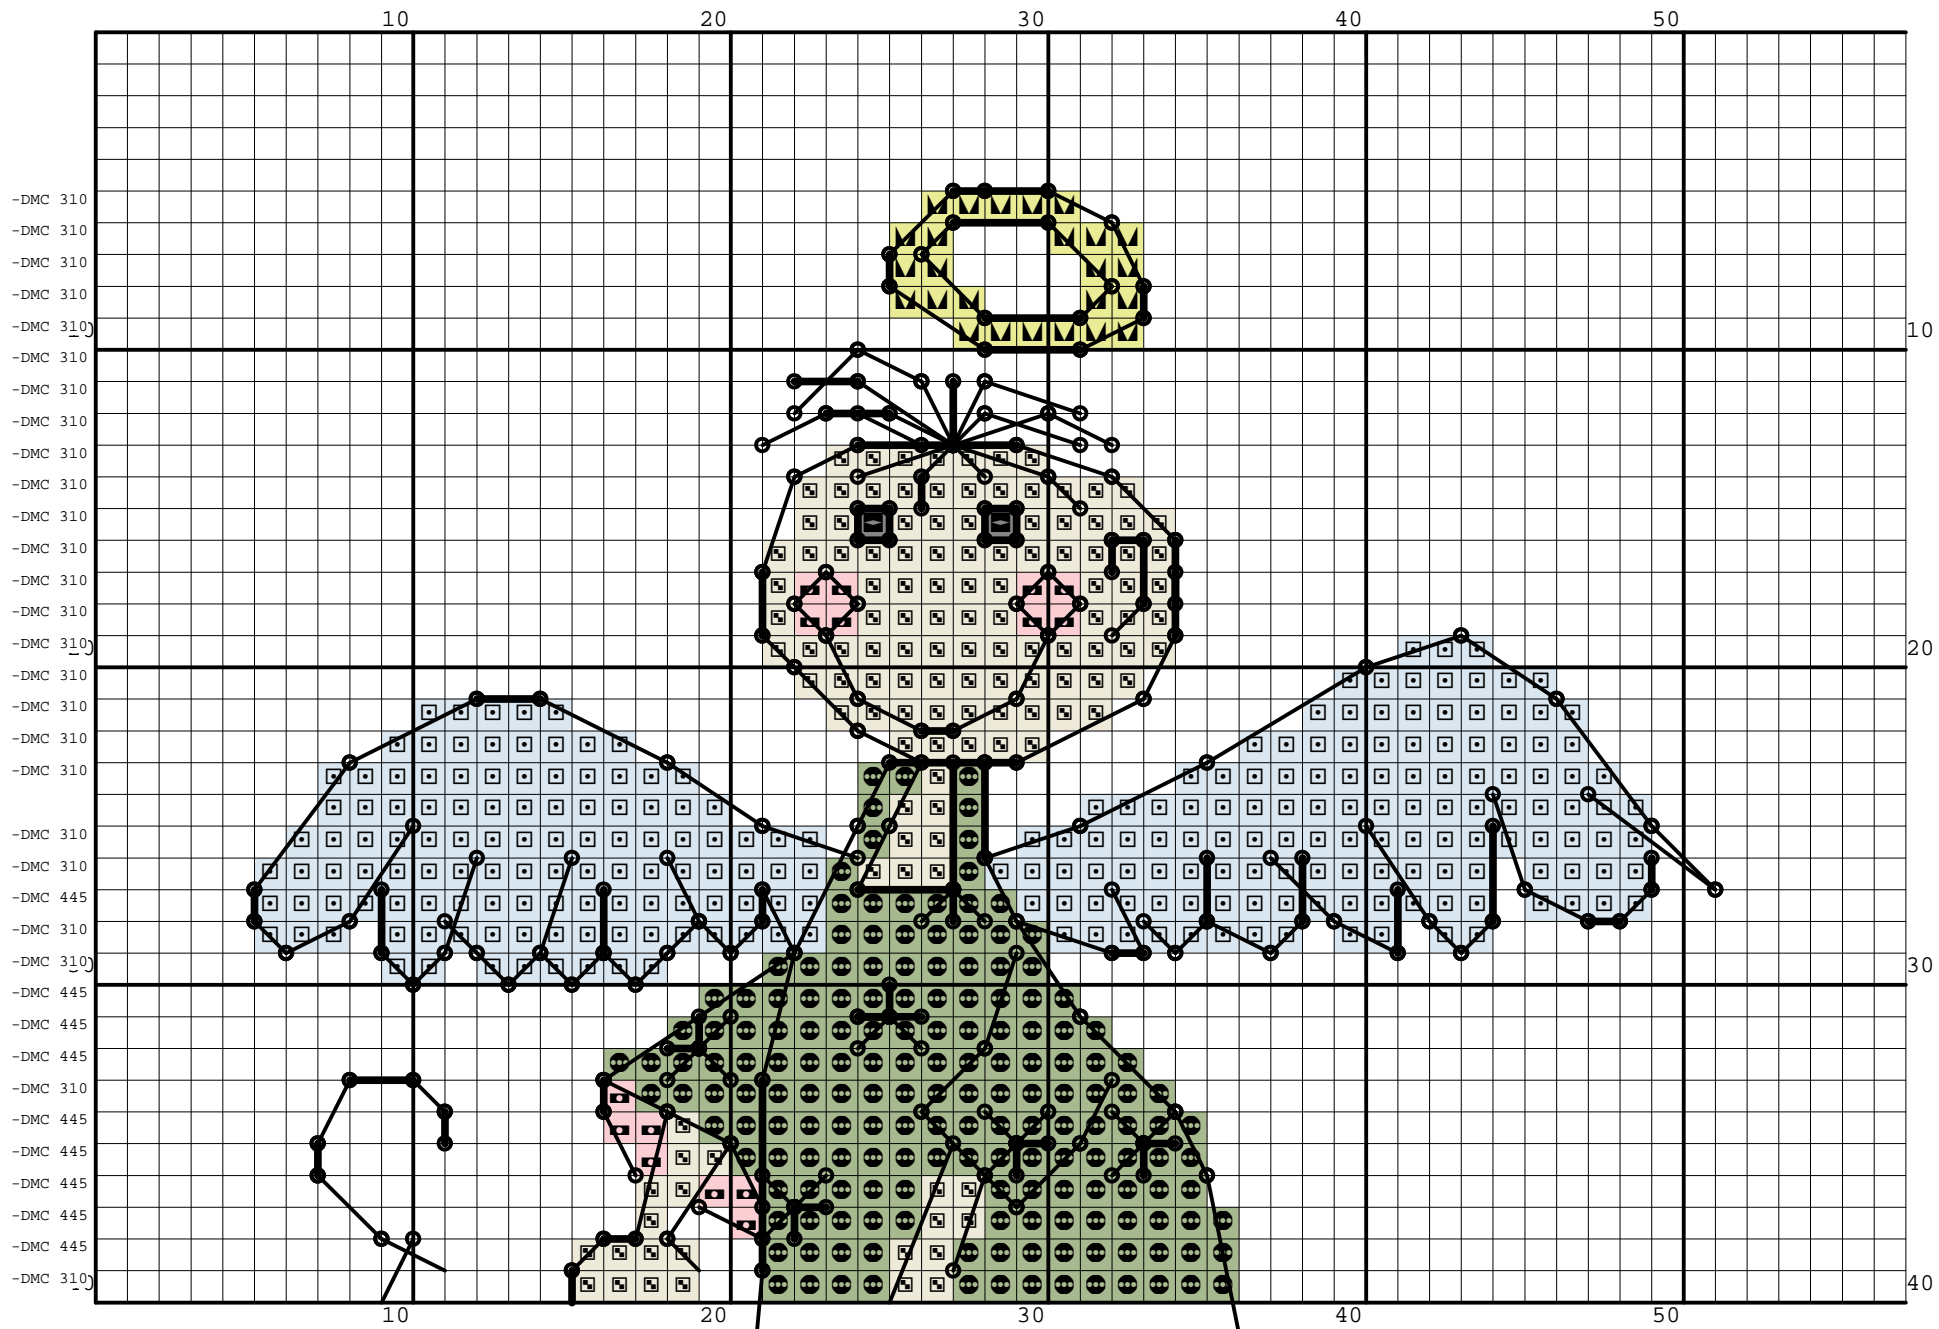

Nazwa: Gwiazdkowy aniołek  
Autor: Sonea

Rozmiar: 57x71  
Kolorów: 7

[PL] Wzór pobrany ze strony: [www.wzory-haftu.pl](http://www.wzory-haftu.pl)  
[EN] Pattern downloaded from: [www.cross-stitch-patterns.eu](http://www.cross-stitch-patterns.eu)

Symbol	Nr nici	Krzyżyki	Motki 2 nitki	Motki 3 nitki	Motki 6 nitek
	Kanwa	3078	2	2	4
	DMC ECRU	164	1	1	1
	DMC 151	15	1	1	1
	DMC 162	249	1	1	1
	DMC 310	2	1	1	1
	DMC 445	73	1	1	1
	DMC 471	466	1	1	1