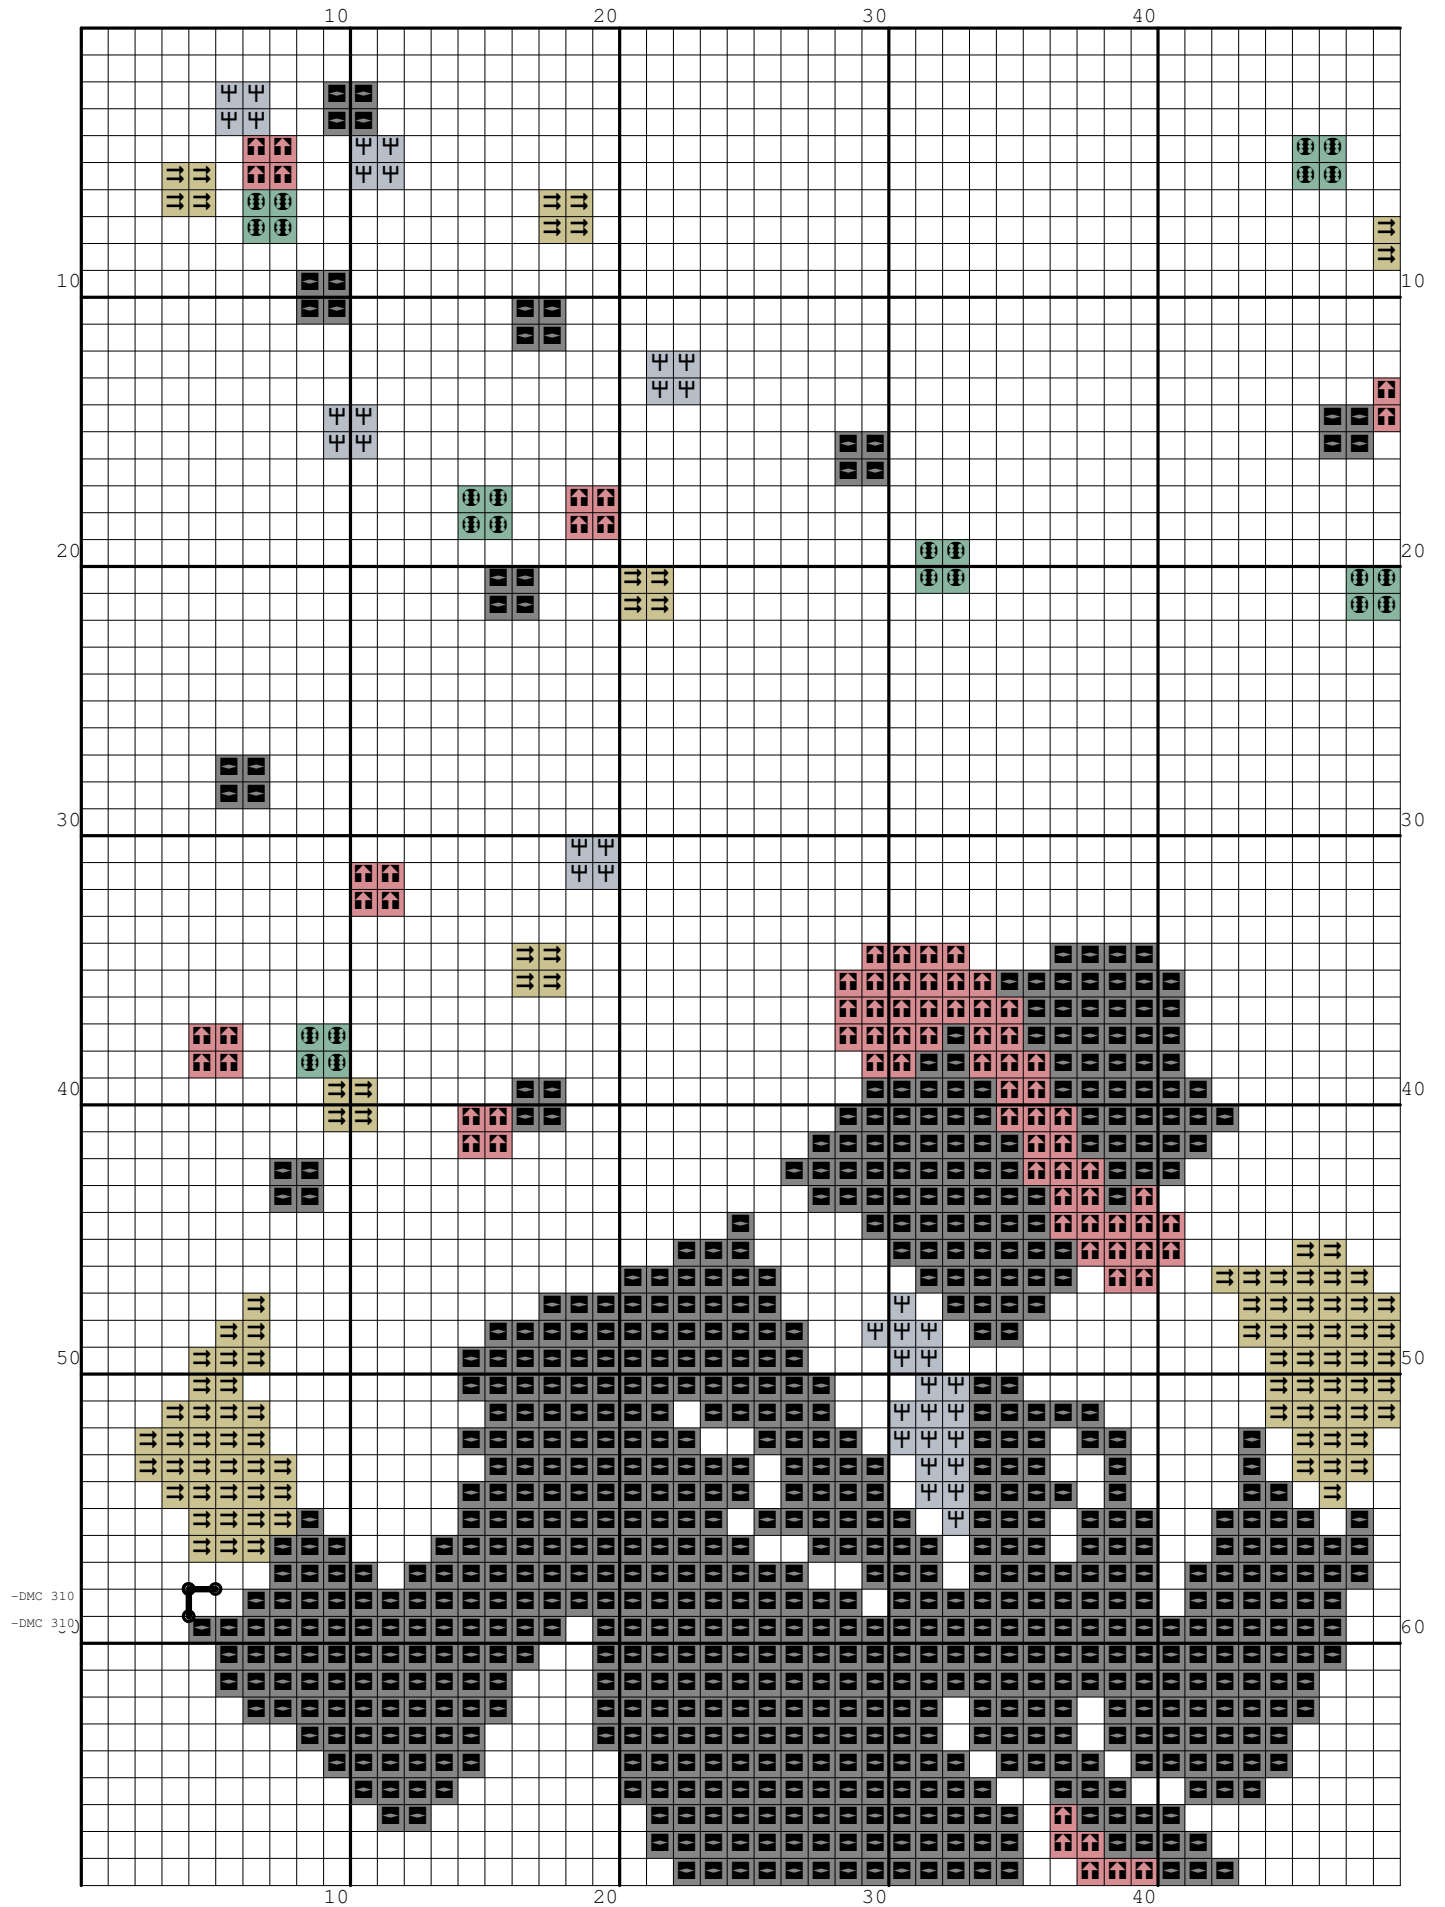

Nazwa: Ty Wilson -Watusi-
Autor: look4me

Rozmiar: 97x131
Kolorów: 6

(PL) Wzór pobrany ze strony: www.wzory-haftu.pl
(EN): Pattern downloaded from: www.cross-stitch-patterns.eu

(PL) Na podstawie grafiki Ty Wilsona www.tywilson.com/tywilson/Art/Art.html
(EN): Based on the graphic Ty Wilson

Symbol	Nr nici	Krzyżyki	Motki 2 nitki	Motki 3 nitki	Motki 6 nitek
	Kanwa	9035	4	5	10
	DMC 310	2042	1	2	3
	DMC 834	184	1	1	1
	DMC 912	531	1	1	1
	DMC 932	104	1	1	1
	DMC 3328	811	1	1	1