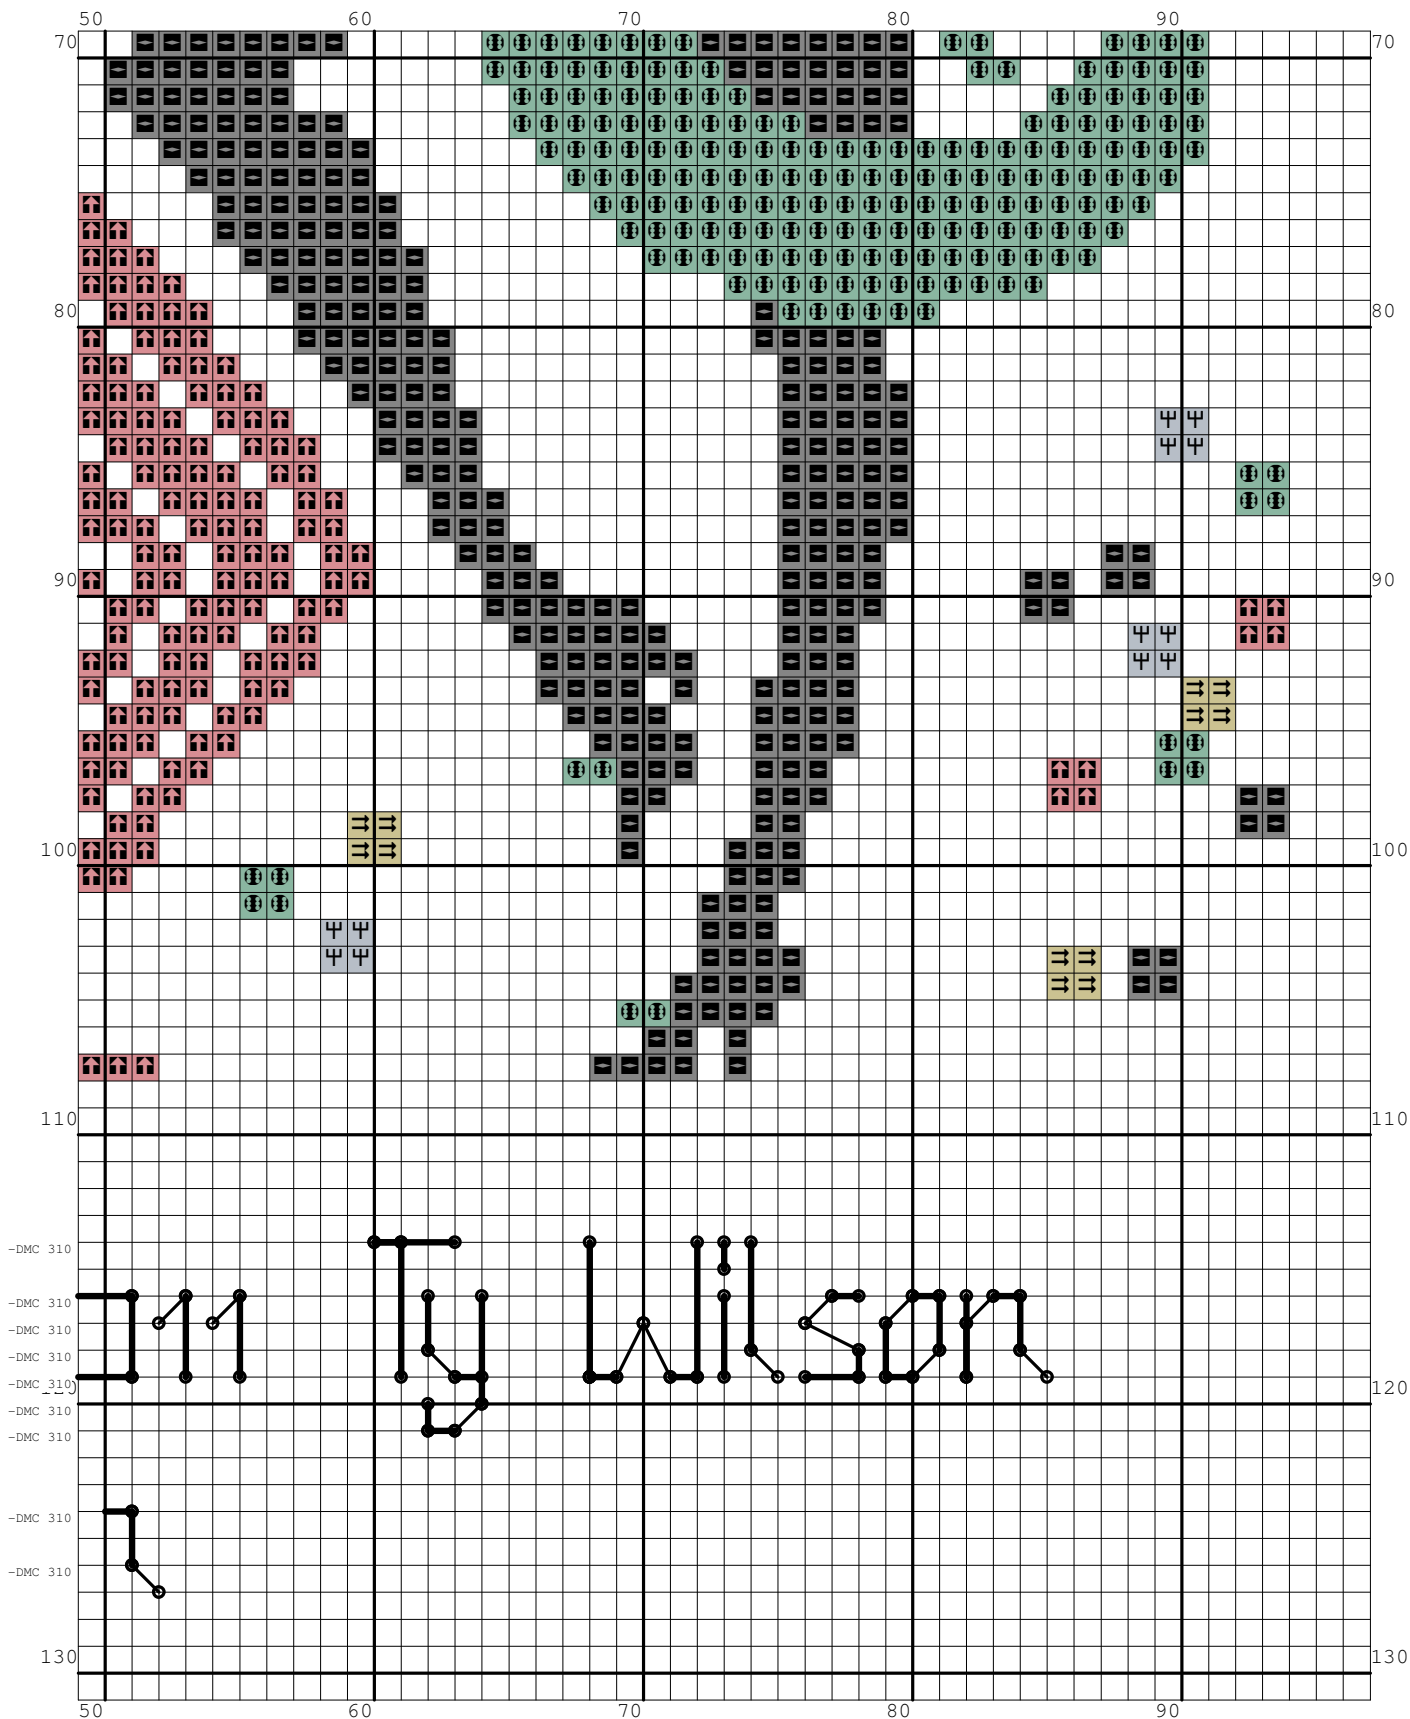

Nazwa: Ty Wilson -Watusi-
Autor: look4me

Rozmiar: 97x131
Kolorów: 6

(PL) Wzór pobrany ze strony: www.wzory-haftu.pl
(EN): Pattern downloaded from: www.cross-stitch-patterns.eu

(PL) Na podstawie grafiki Ty Wilsona www.tywilson.com/tywilson/Art/Art.html
(EN): Based on the graphic Ty Wilson

Symbol	Nr nici	Krzyżyki	Motki 2 nitki	Motki 3 nitki	Motki 6 nitek
	Kanwa	9035	4	5	10
	DMC 310	2042	1	2	3
	DMC 834	184	1	1	1
	DMC 912	531	1	1	1
	DMC 932	104	1	1	1
	DMC 3328	811	1	1	1