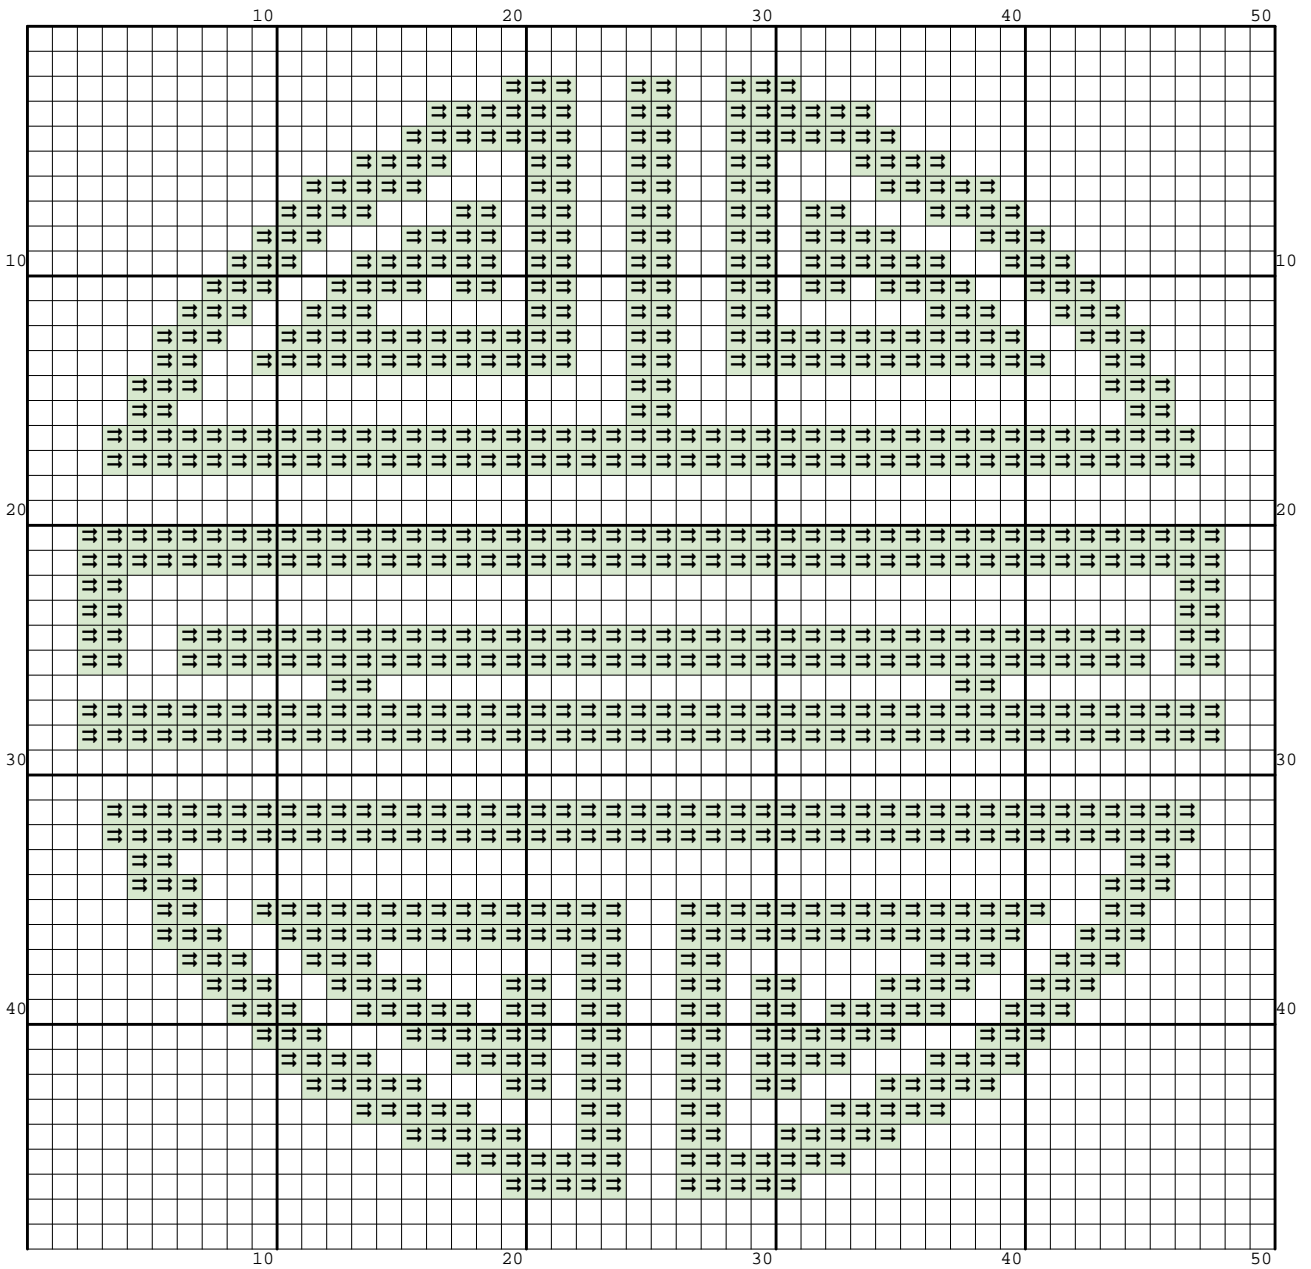

Nazwa: Labirynt
Autor: Nickole214

Rozmiar: 50x49
Kolorów: 2

(PL) Wzór pobrany ze strony: www.wzory-haftu.pl
(EN): Pattern downloaded from: www.cross-stitch-patterns.eu

Symbol	Nr nici	Krzyżyki	Motki 2 nitki	Motki 3 nitki	Motki 6 nitek
<input type="checkbox"/>	Kanwa	1490	1	2	3
<input checked="" type="checkbox"/>	DMC 907	960	1	1	2